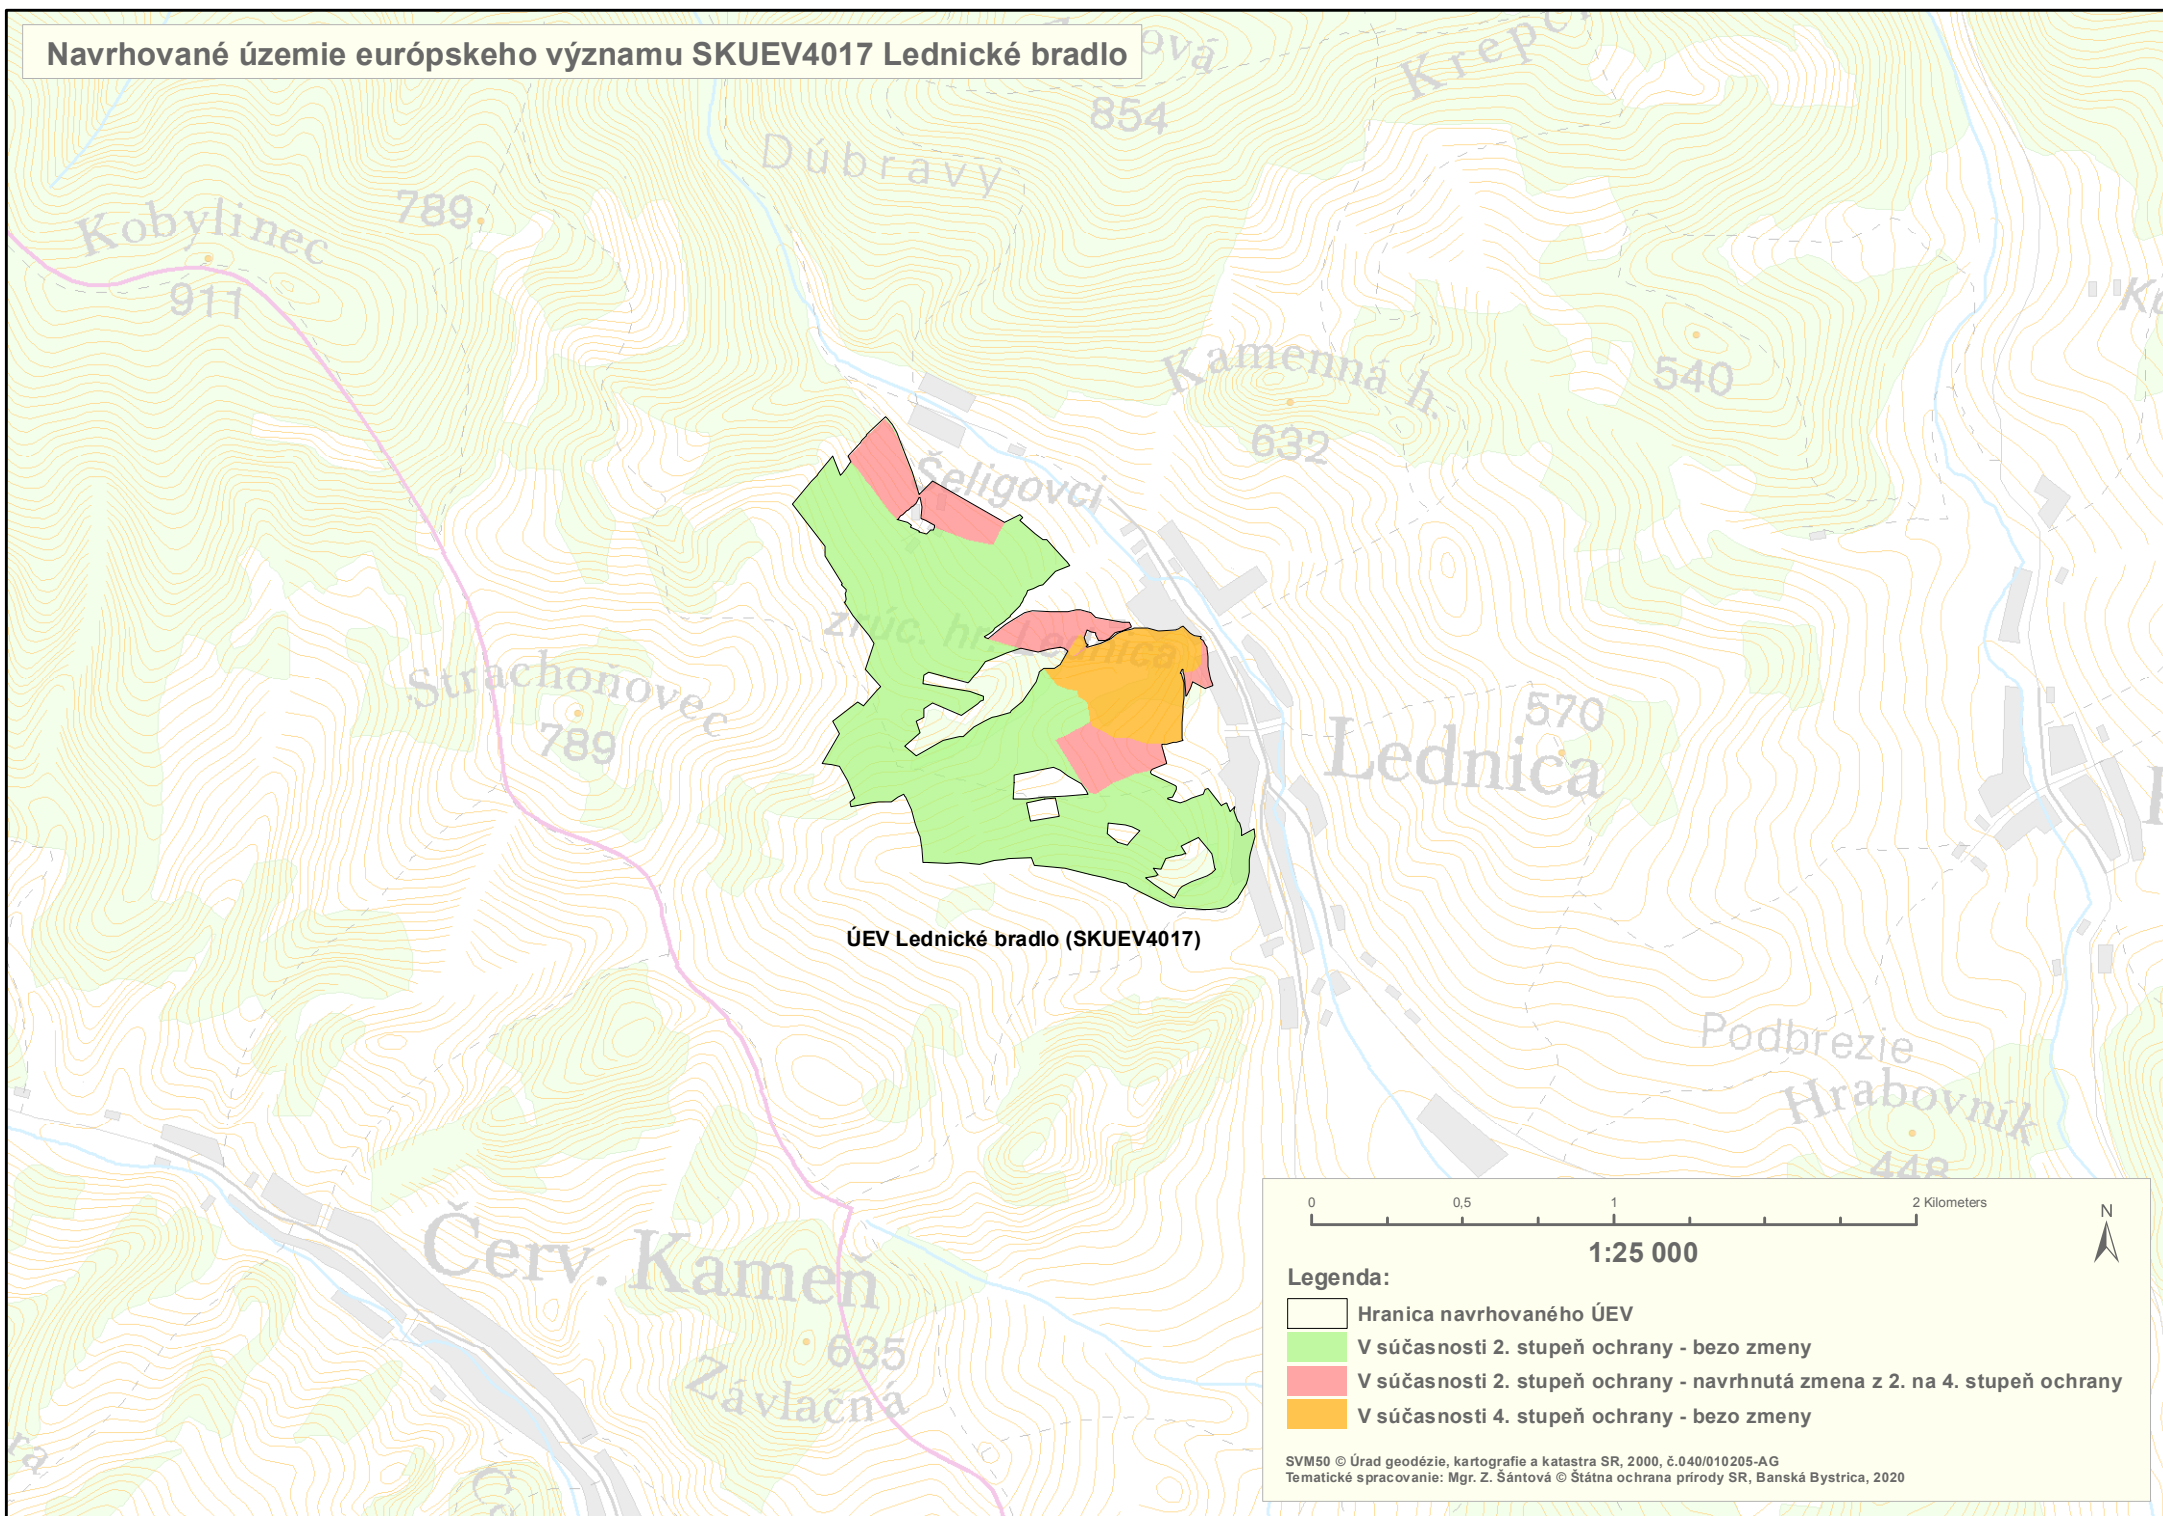

# Navrhované územie európskeho významu SKUEV4017 Lednické bradlo

ÚEV Lednické bradlo (SKUEV4017)

- Legenda:**
-  Hranica navrhovaného ÚEV
  -  V súčasnosti 2. stupeň ochrany - bezo zmeny
  -  V súčasnosti 2. stupeň ochrany - navrhnutá zmena z 2. na 4. stupeň ochrany
  -  V súčasnosti 4. stupeň ochrany - bezo zmeny