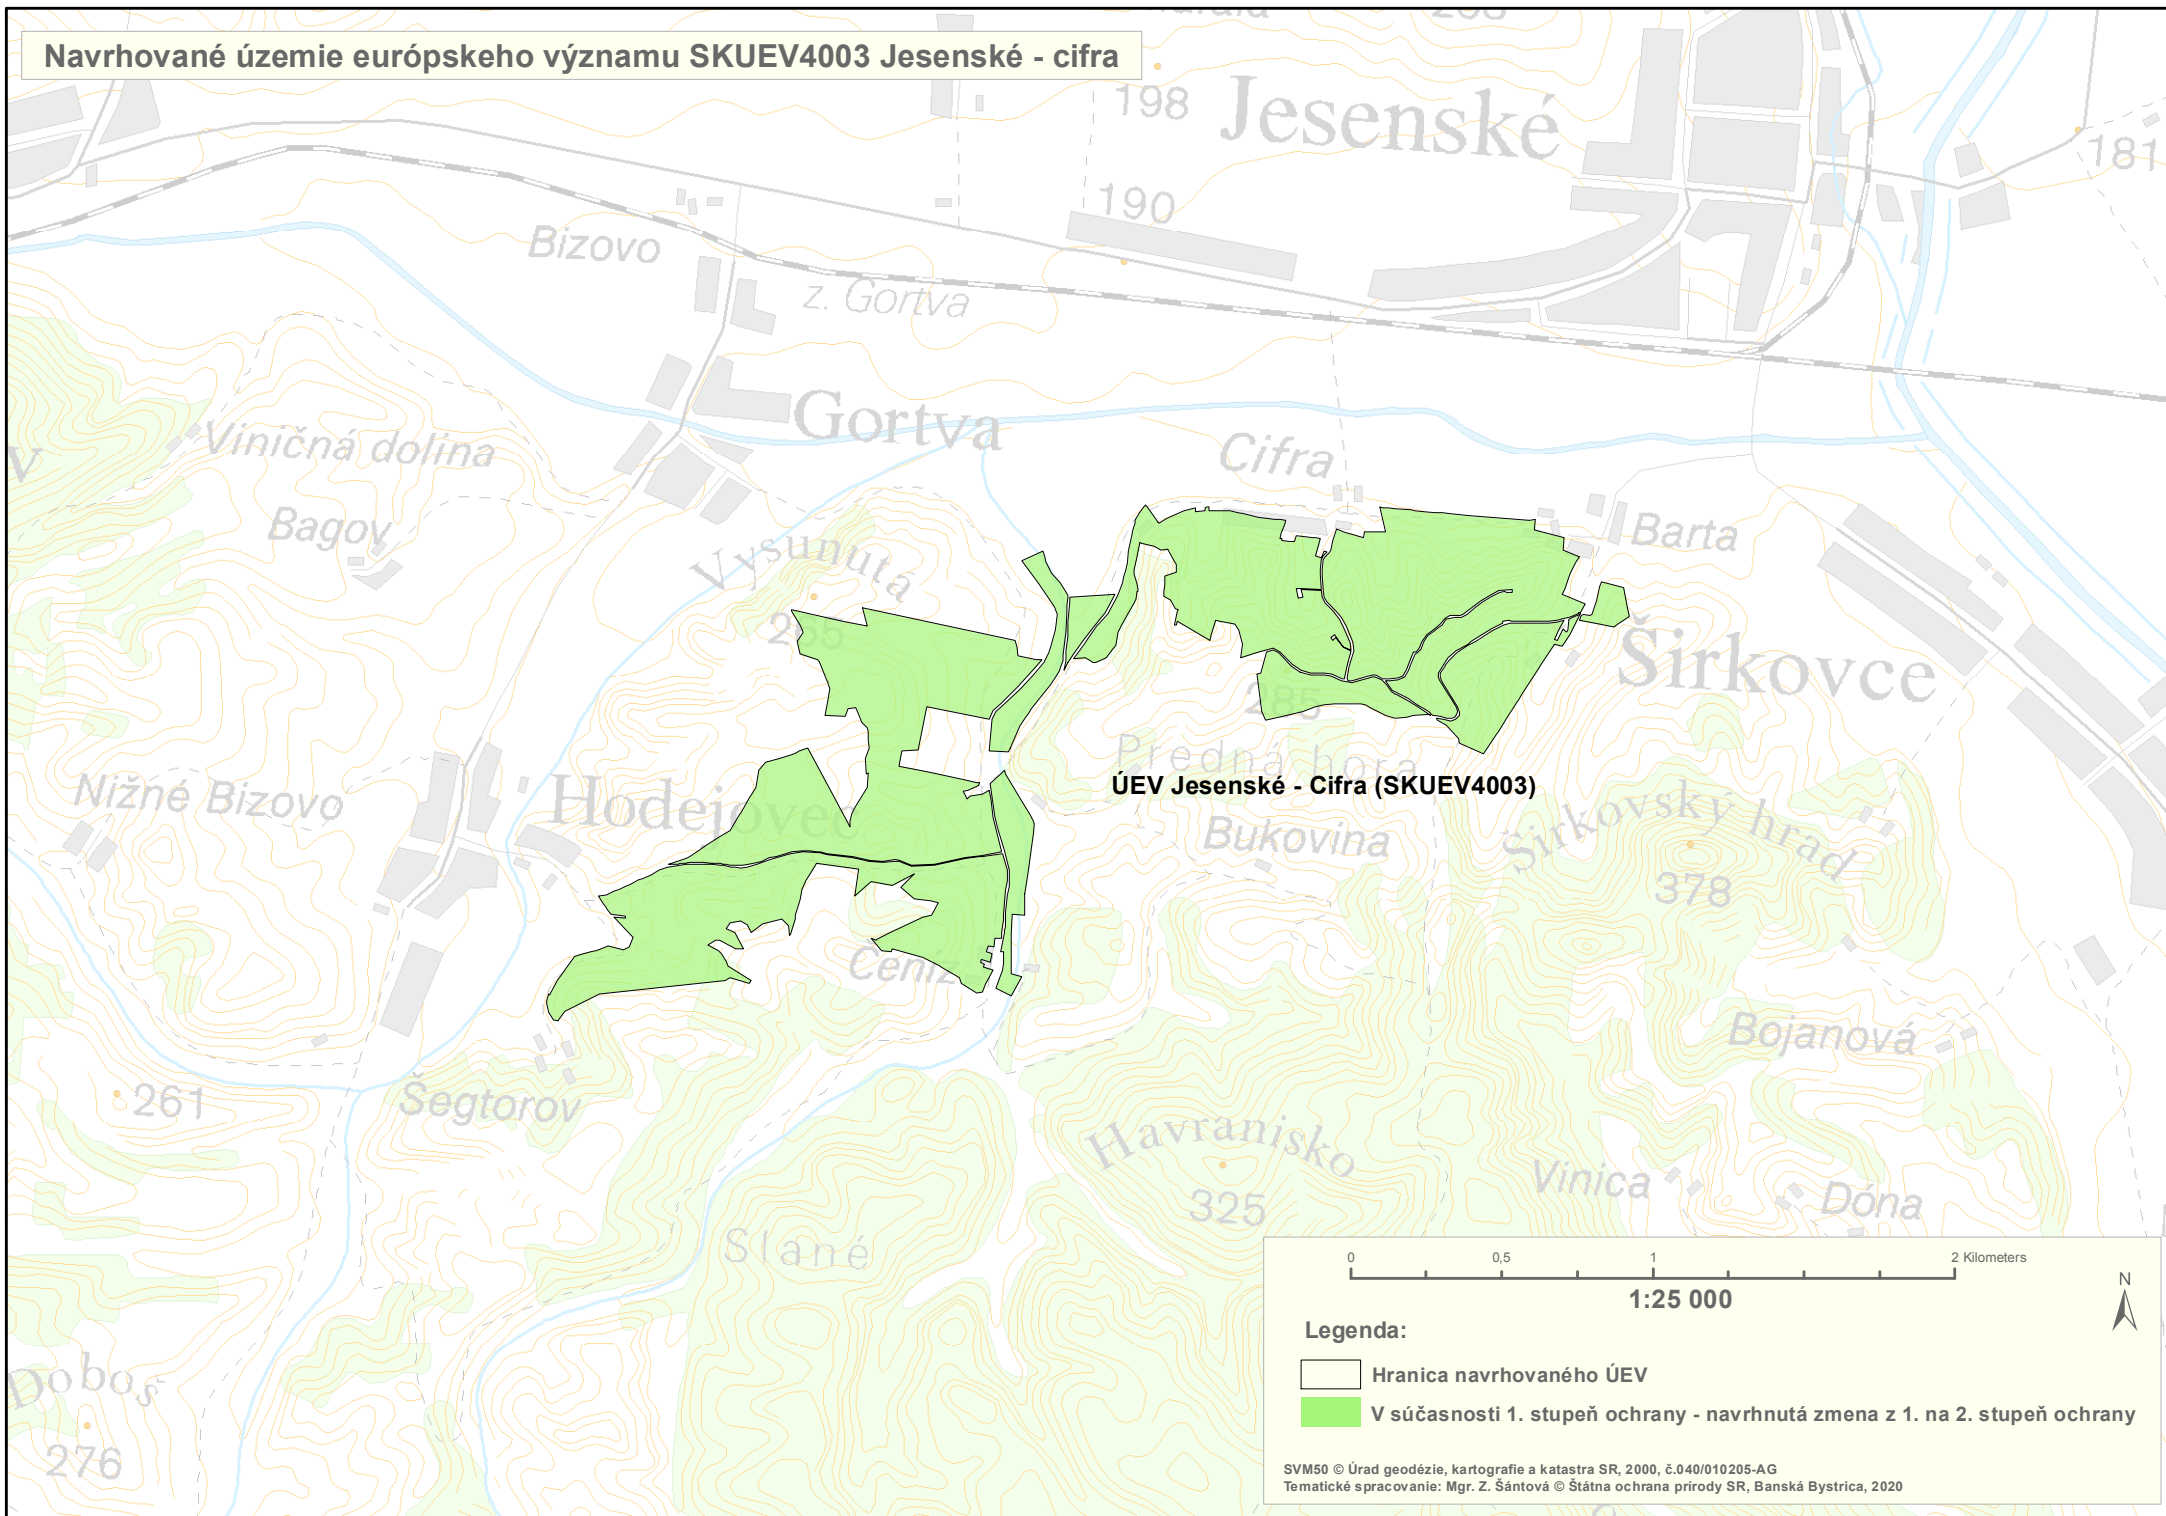

Navrhované územie európskeho významu SKUEV4003 Jesenské - cifra

ÚEV Jesenské - Cifra (SKUEV4003)

Legenda:

-  Hranica navrhovaného ÚEV
-  V súčasnosti 1. stupeň ochrany - navrhnutá zmena z 1. na 2. stupeň ochrany

SVM50 © Úrad geodézie, kartografie a katastra SR, 2000, č.040/010205-AG
Tematické spracovanie: Mgr. Z. Šántová © Štátna ochrana prírody SR, Banská Bystrica, 2020