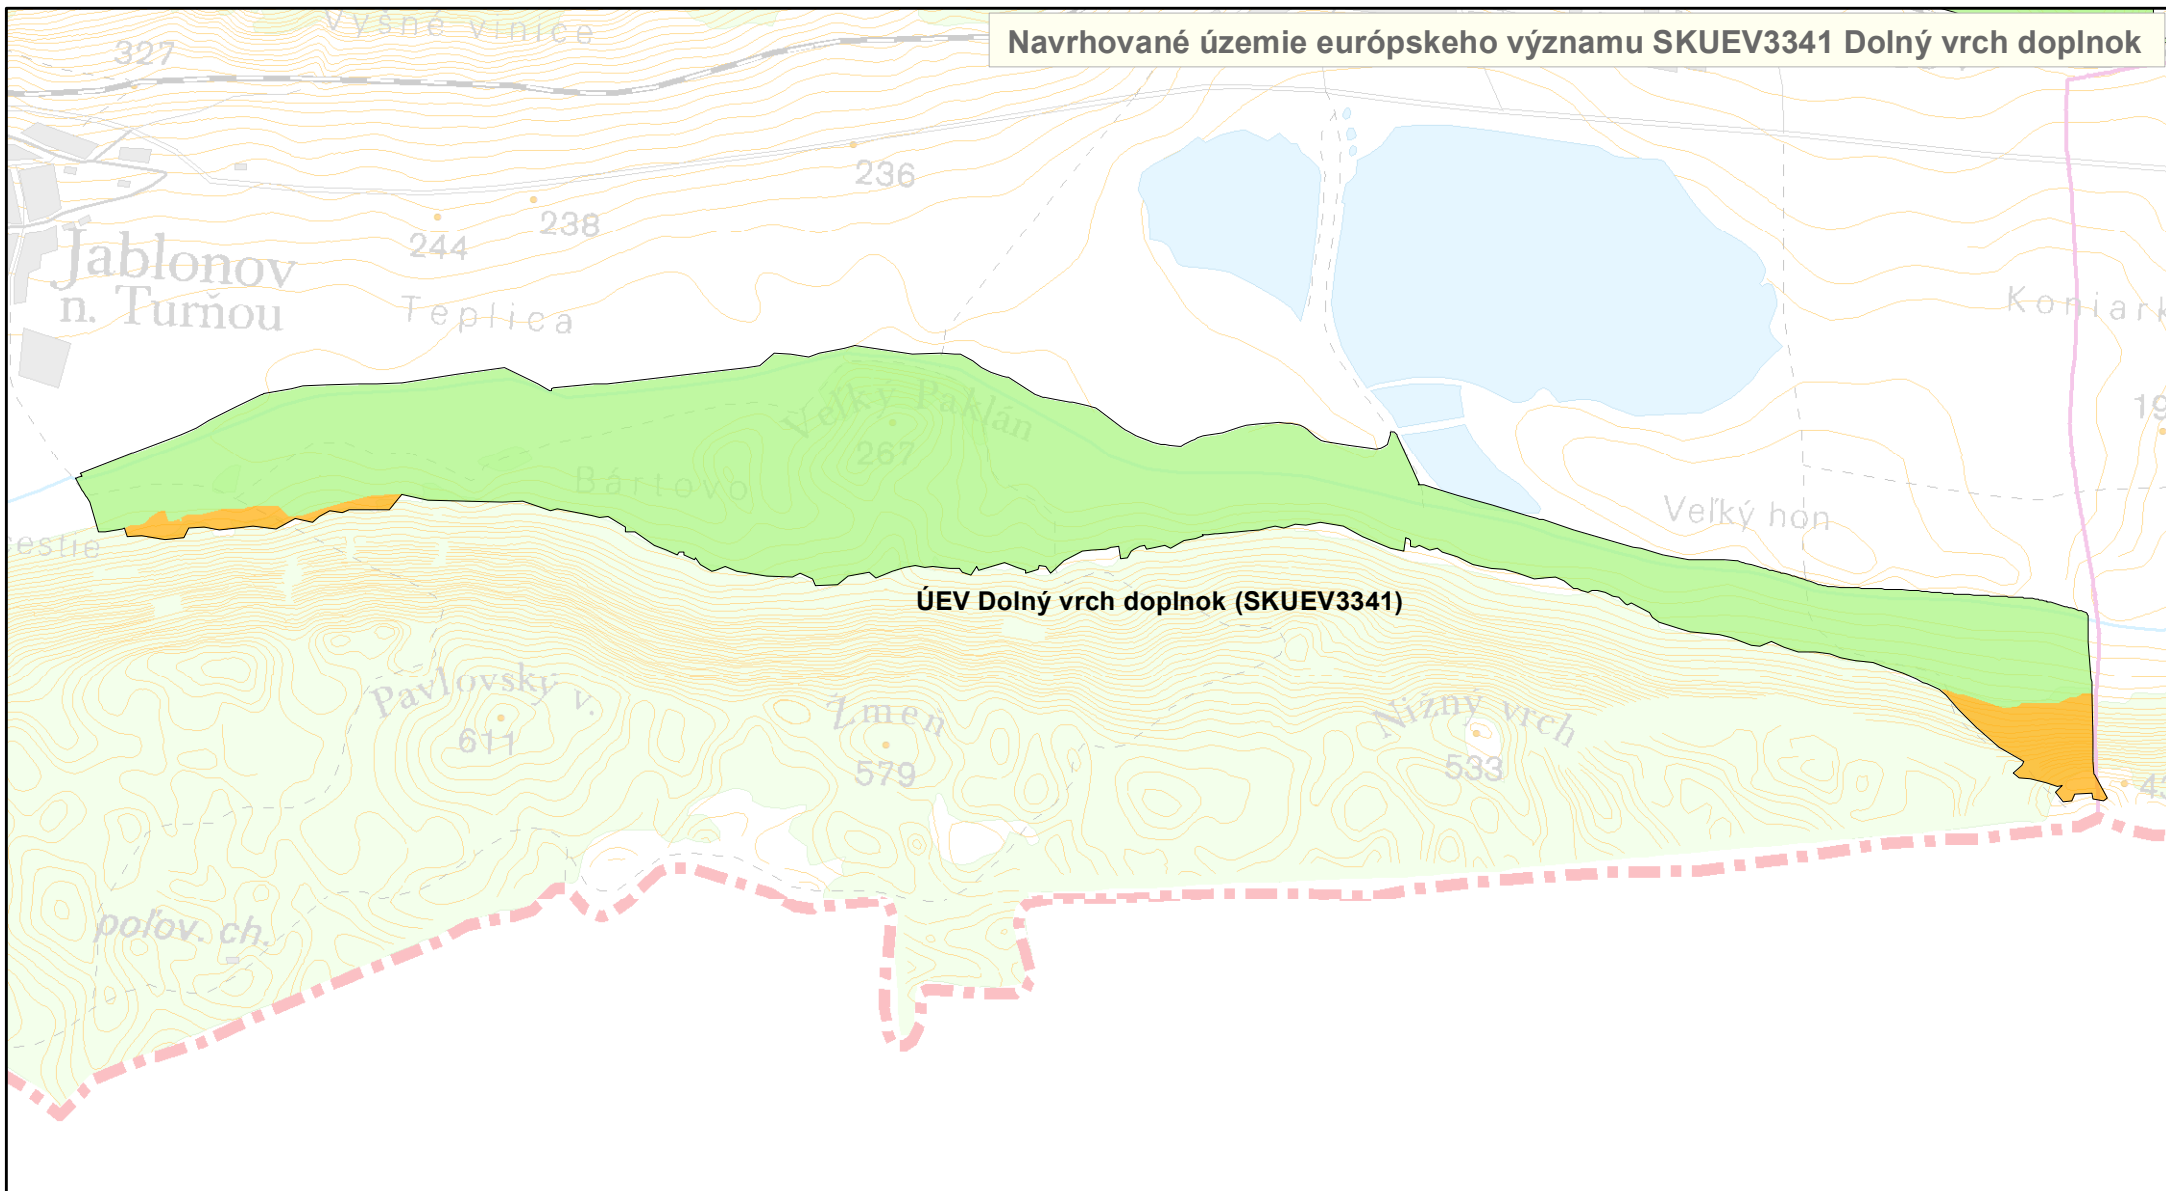

Navrhované územie európskeho významu SKUEV3341 Dolný vrch doplnok

ÚEV Dolný vrch doplnok (SKUEV3341)

0 0,5 1 2 Kilometers

1:32 000

Legenda:

-  Hranica navrhovaného ÚEV
-  V súčasnosti 2. stupeň ochrany - bezo zmeny
-  V súčasnosti 3. stupeň ochrany - bezo zmeny