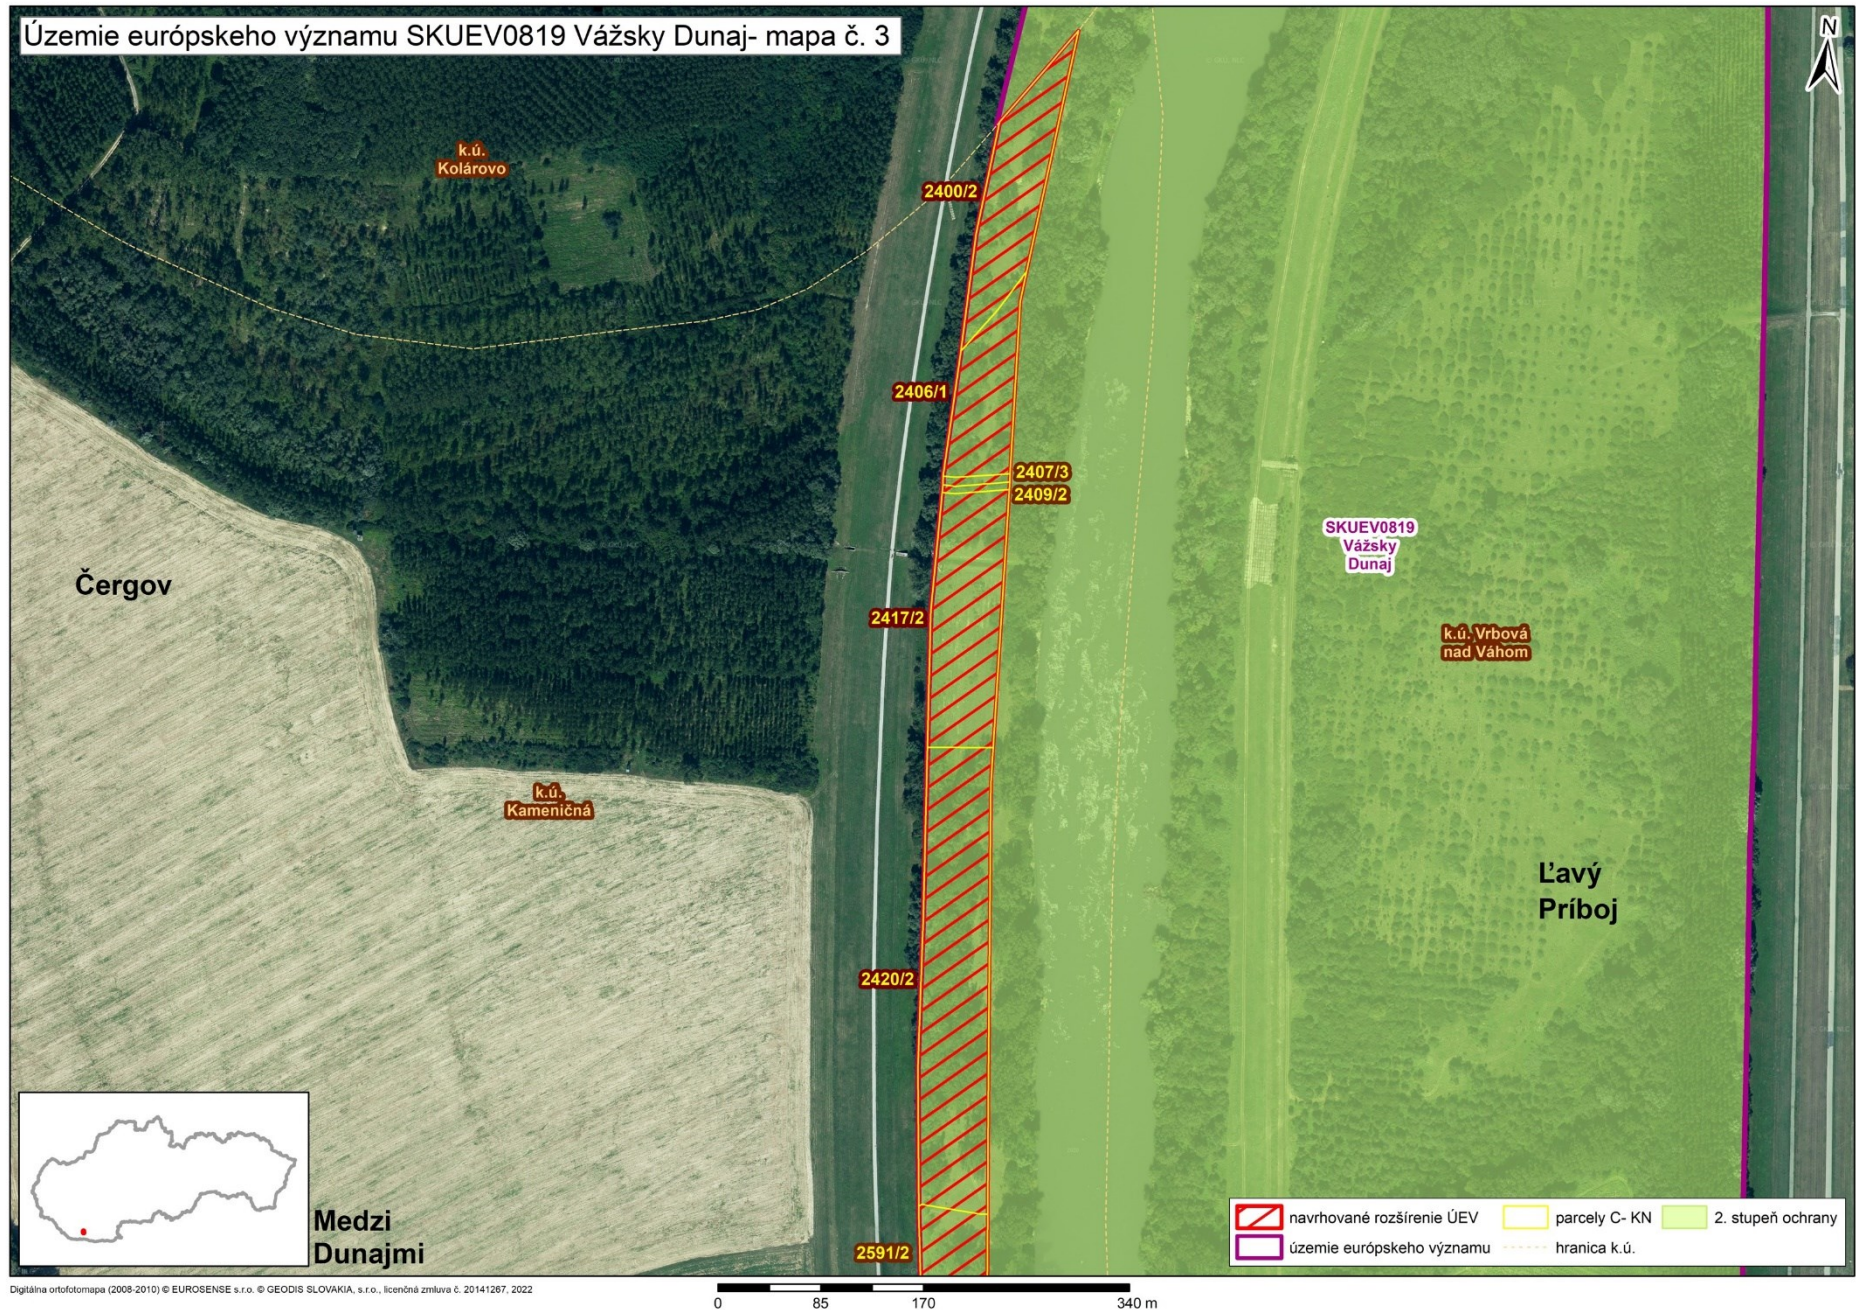

Mapa s vyznačením lokality SKUEV0819 Vážsky Dunaj a vybraných parciel podľa registra „C“ katastra nehnuteľností, ktoré celé alebo časťou majú byť zaradené do predmetnej lokality

Mapa č. 1 s bližším vyznačením vybraných parciel podľa registra „C“ katastra nehnuteľností, ktoré celé alebo časťou majú byť zaradené do SKUEV0819 Vážsky Dunaj

Mapa č. 2 s bližším vyznačením vybraných parciel podľa registra „C“ katastra nehnuteľností, ktoré celé alebo časťou majú byť zaradené do SKUEV0819 Vážsky Dunaj

Mapa č. 3 s bližším vyznačením vybraných parciel podľa registra „C“ katastra nehnuteľností, ktoré celé alebo časťou majú byť zaradené do SKUEV0819 Vážsky Dunaj

Mapa č. 4 s bližším vyznačením vybraných parciel podľa registra „C“ katastra nehnuteľností, ktoré celé alebo časťou majú byť zaradené do SKUEV0819 Vážsky Dunaj

Mapa č. 5 s bližším vyznačením vybraných parciel podľa registra „C“ katastra nehnuteľností, ktoré celé alebo časťou majú byť zaradené do SKUEV0819 Vážsky Dunaj

Mapa č. 6 s bližším vyznačením vybraných parciel podľa registra „C“ katastra nehnuteľností, ktoré celé alebo časťou majú byť zaradené do SKUEV0819 Vážsky Dunaj