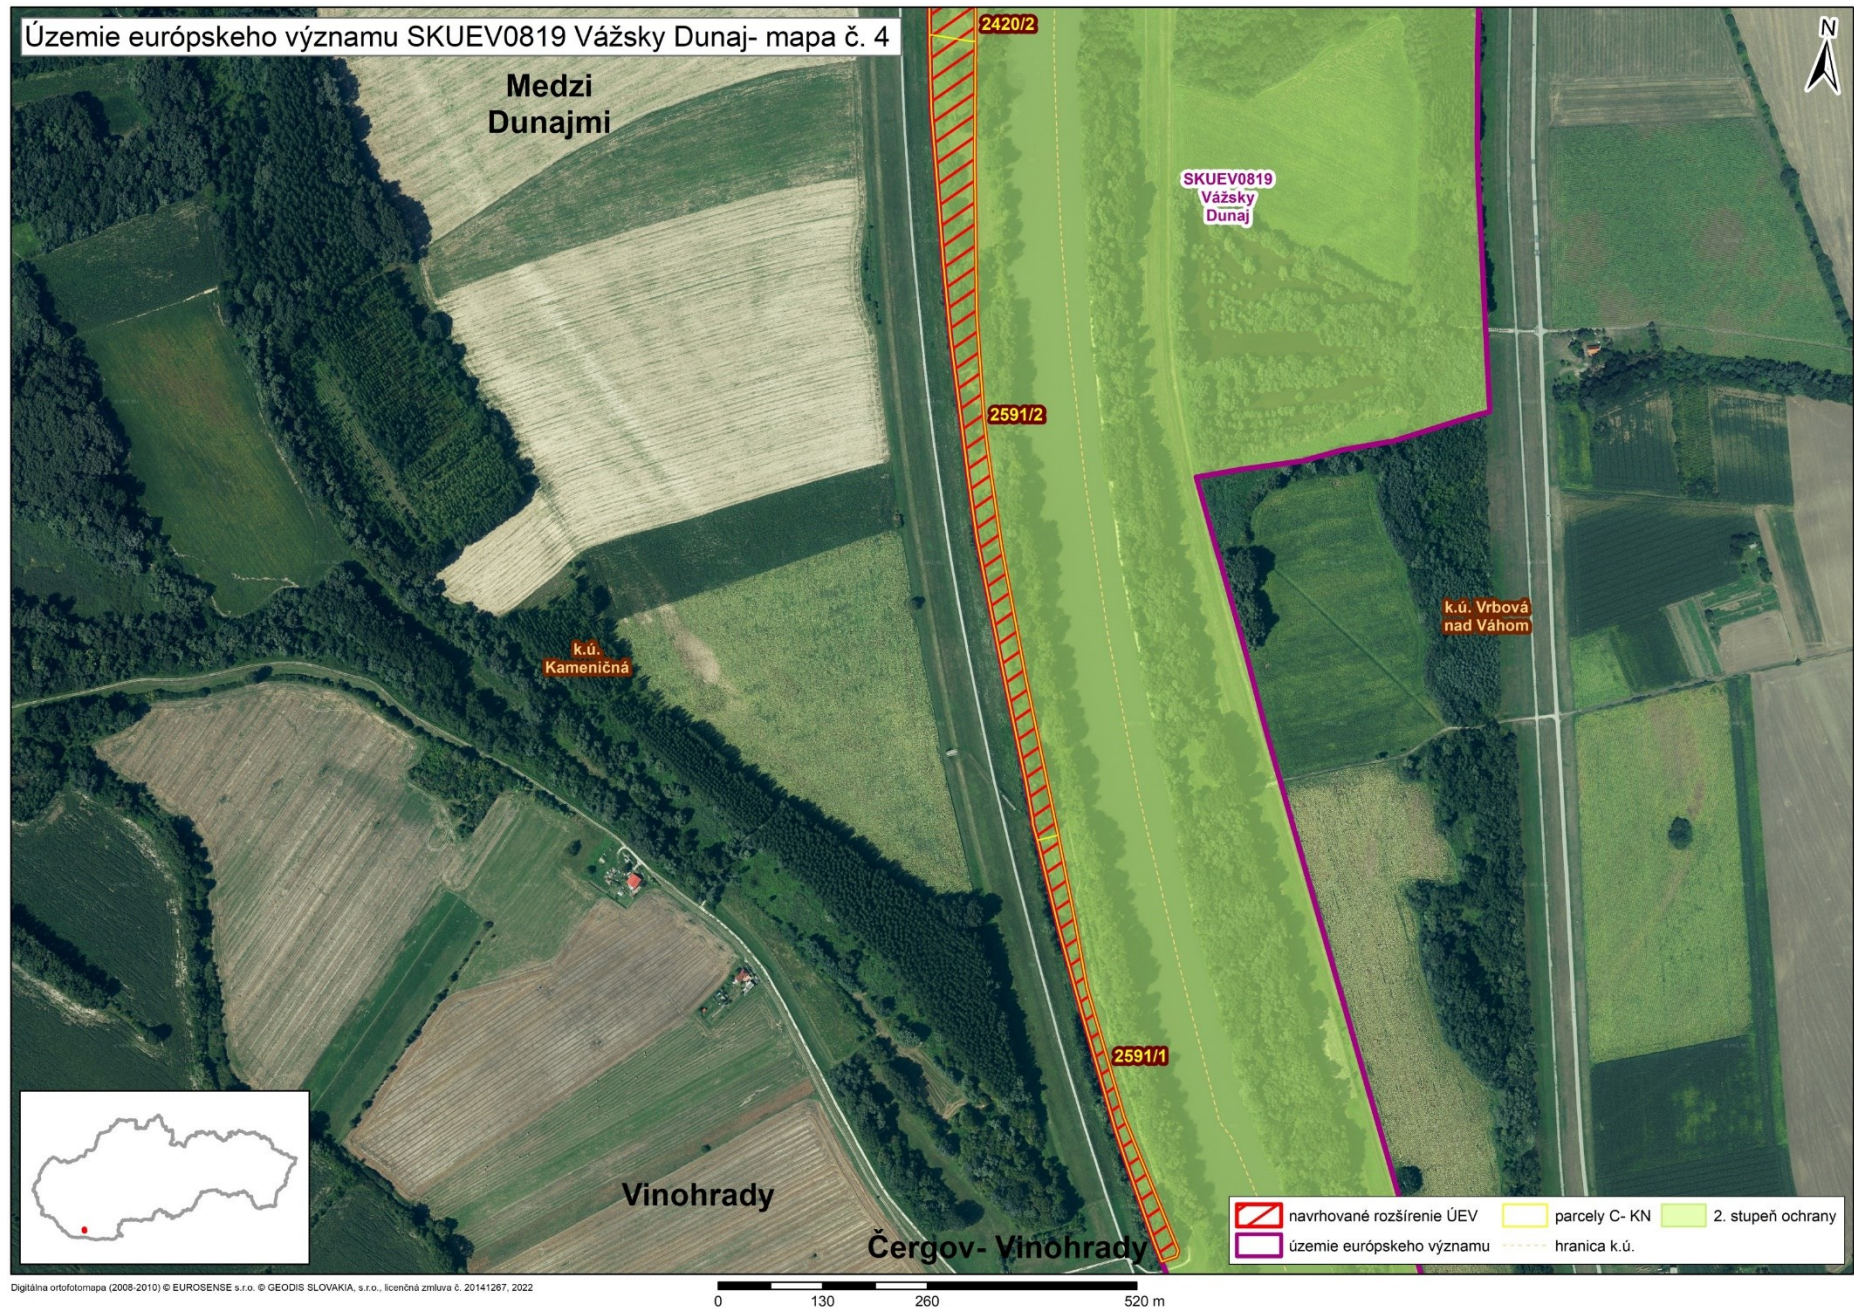

Mapa s vyznačením lokality SKUEV0819 Vážsky Dunaj a vybraných parciel podľa registra „C“ katastra nehnuteľností, ktoré celé alebo časťou majú byť zaradené do predmetnej lokality

Mapa č. 1 s bližším vyznačením vybraných parciel podľa registra „C“ katastra nehnuteľností, ktoré celé alebo časťou majú byť zaradené do SKUEV0819 Vážsky Dunaj

Mapa č. 2 s bližším vyznačením vybraných parciel podľa registra „C“ katastra nehnuteľností, ktoré celé alebo časťou majú byť zaradené do SKUEV0819 Vážsky Dunaj

Mapa č. 3 s bližším vyznačením vybraných parciel podľa registra „C“ katastra nehnuteľností, ktoré celé alebo časťou majú byť zaradené do SKUEV0819 Vážsky Dunaj

Mapa č. 4 s bližším vyznačením vybraných parciel podľa registra „C“ katastra nehnuteľností, ktoré celé alebo časťou majú byť zaradené do SKUEV0819 Vážsky Dunaj

Mapa č. 5 s bližším vyznačením vybraných parciel podľa registra „C“ katastra nehnuteľností, ktoré celé alebo časťou majú byť zaradené do SKUEV0819 Vážsky Dunaj

Mapa č. 6 s bližším vyznačením vybraných parciel podľa registra „C“ katastra nehnuteľností, ktoré celé alebo časťou majú byť zaradené do SKUEV0819 Vážsky Dunaj