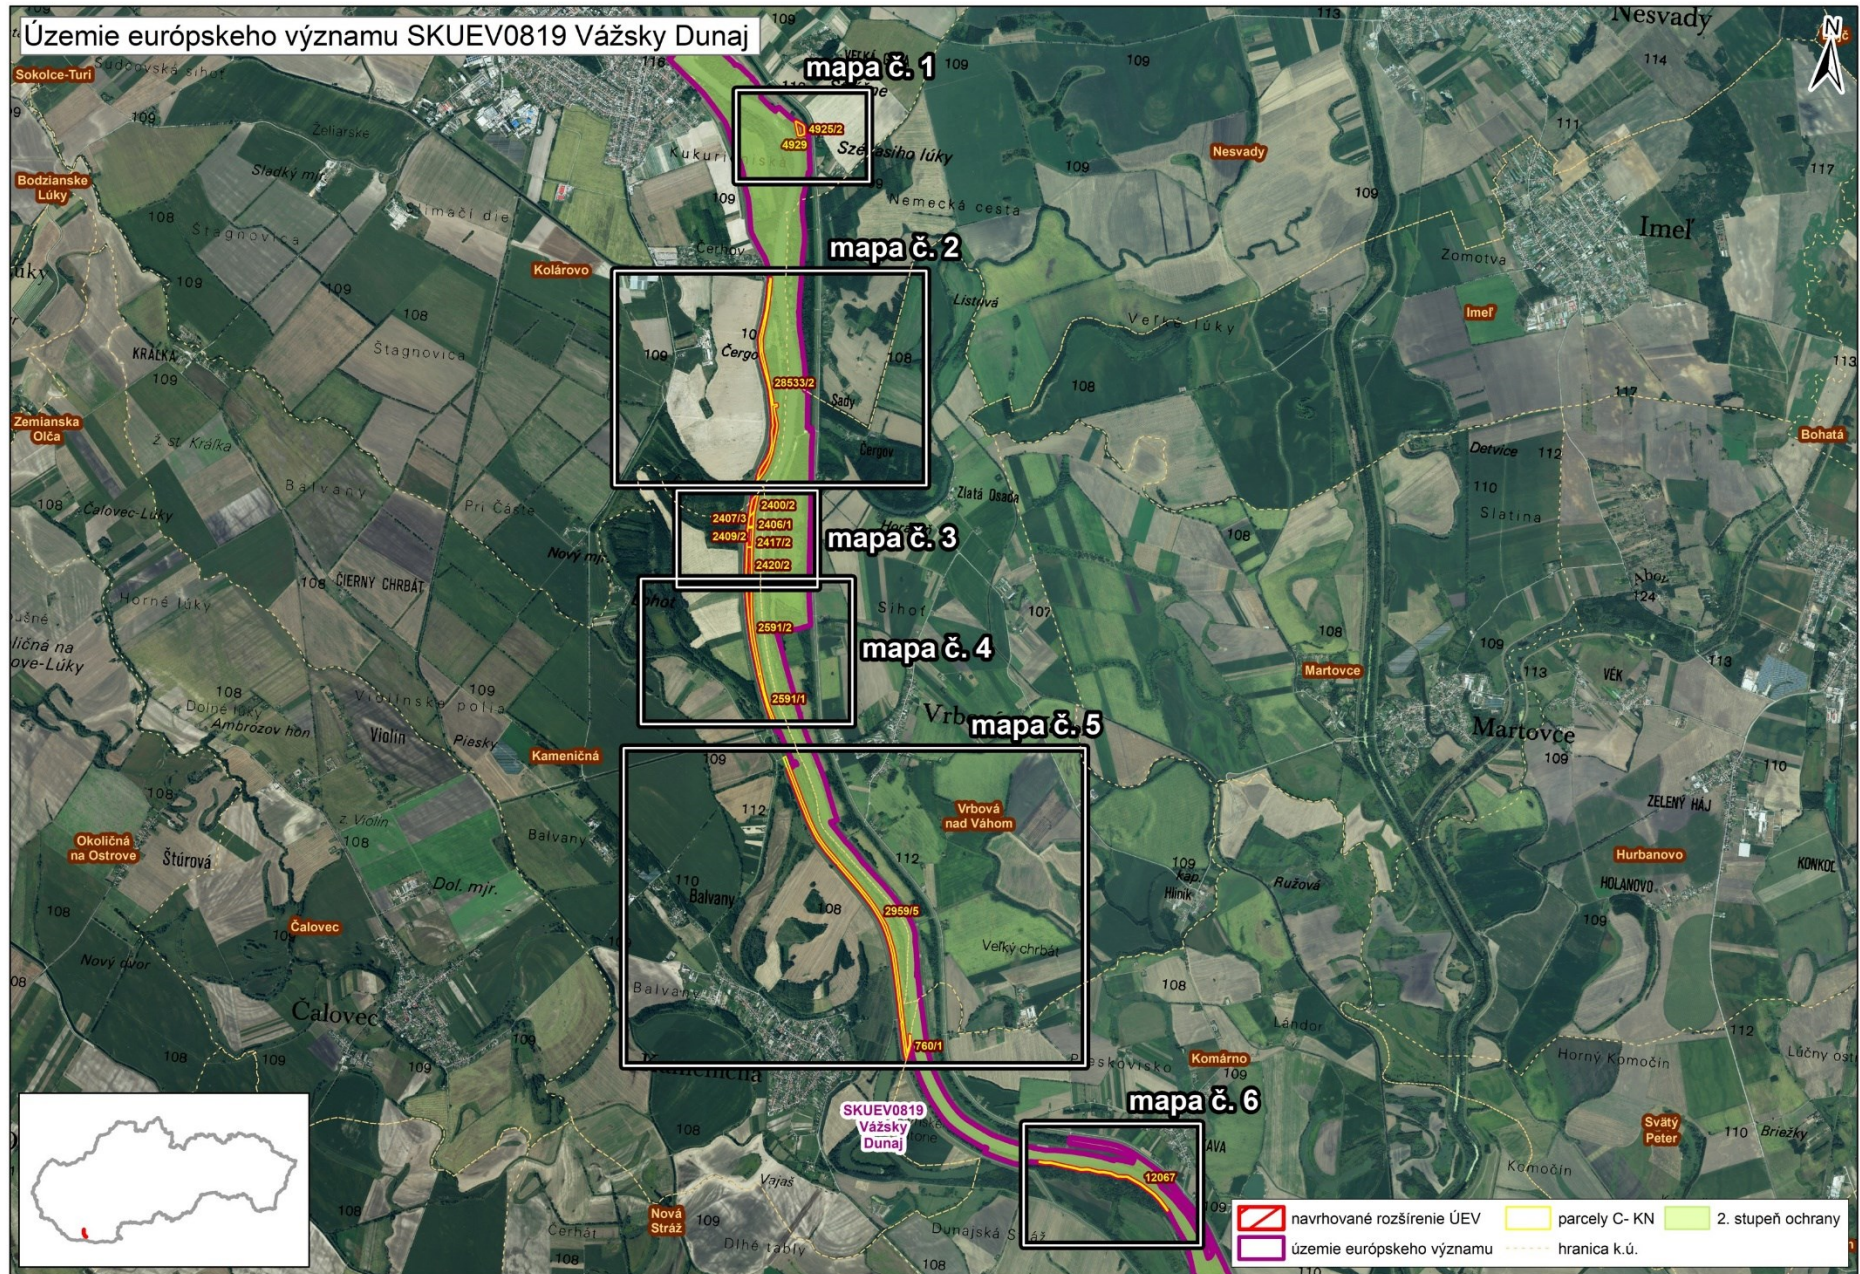

Mapa s vyznačením lokality SKUEV0819 Vážsky Dunaj a vybraných parciel podľa registra „C“ katastra nehnuteľností, ktoré celé alebo časťou majú byť zaradené do predmetnej lokality

Mapa č. 1 s bližším vyznačením vybraných parciel podľa registra „C“ katastra nehnuteľností, ktoré celé alebo časťou majú byť zaradené do SKUEV0819 Vážsky Dunaj

Mapa č. 2 s bližším vyznačením vybraných parciel podľa registra „C“ katastra nehnuteľností, ktoré celé alebo časťou majú byť zaradené do SKUEV0819 Vážsky Dunaj

Mapa č. 3 s bližším vyznačením vybraných parciel podľa registra „C“ katastra nehnuteľností, ktoré celé alebo časťou majú byť zaradené do SKUEV0819 Vážsky Dunaj

Mapa č. 4 s bližším vyznačením vybraných parciel podľa registra „C“ katastra nehnuteľností, ktoré celé alebo časťou majú byť zaradené do SKUEV0819 Vážsky Dunaj

Mapa č. 5 s bližším vyznačením vybraných parciel podľa registra „C“ katastra nehnuteľností, ktoré celé alebo časťou majú byť zaradené do SKUEV0819 Vážsky Dunaj

Mapa č. 6 s bližším vyznačením vybraných parciel podľa registra „C“ katastra nehnuteľností, ktoré celé alebo časťou majú byť zaradené do SKUEV0819 Vážsky Dunaj