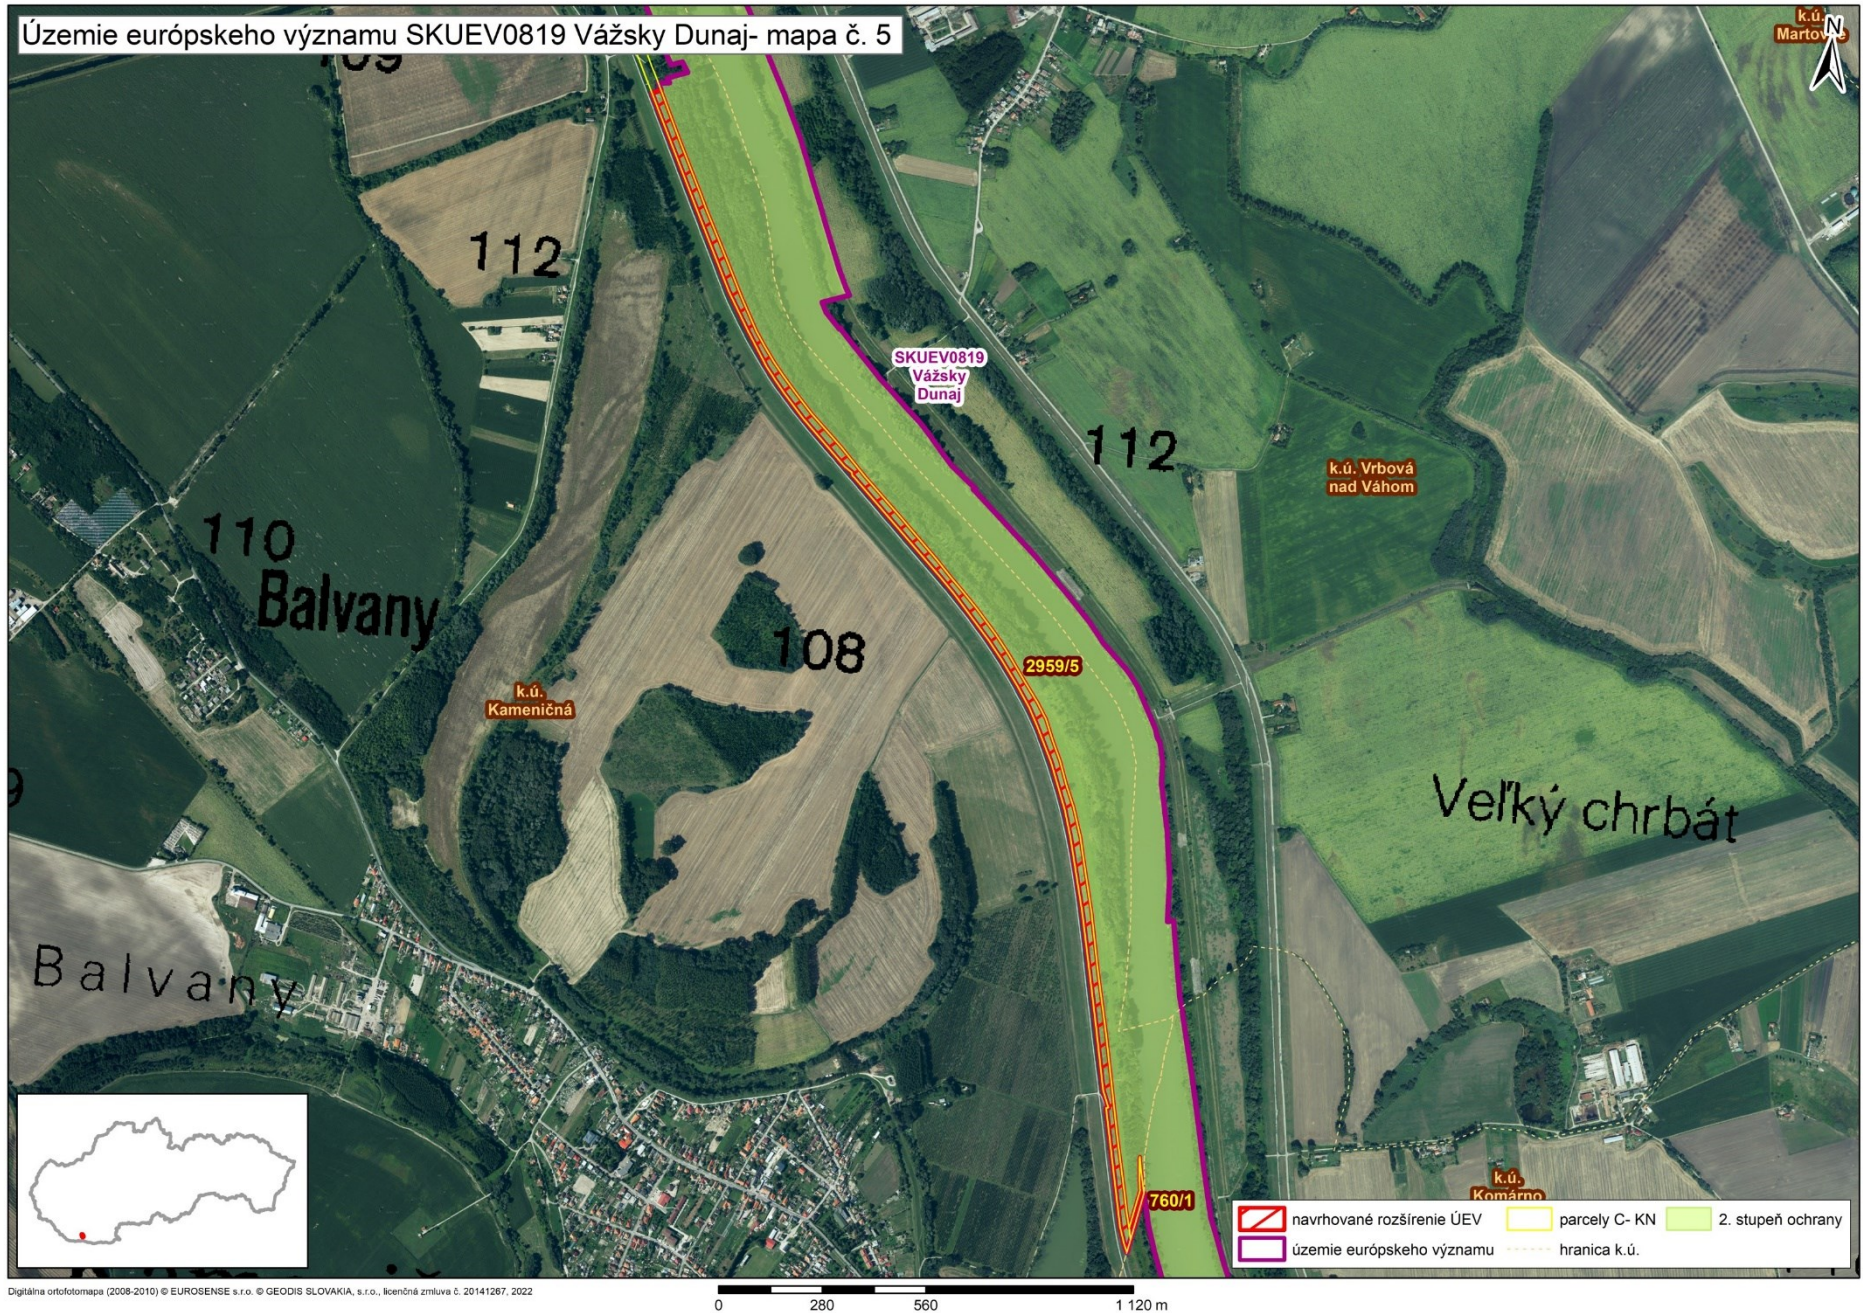

Mapa s vyznačením lokality SKUEV0819 Vážsky Dunaj a vybraných parciel podľa registra „C“ katastra nehnuteľností, ktoré celé alebo časťou majú byť zaradené do predmetnej lokality

Mapa č. 1 s bližším vyznačením vybraných parciel podľa registra „C“ katastra nehnuteľností, ktoré celé alebo časťou majú byť zaradené do SKUEV0819 Vážsky Dunaj

Mapa č. 2 s bližším vyznačením vybraných parciel podľa registra „C“ katastra nehnuteľností, ktoré celé alebo časťou majú byť zaradené do SKUEV0819 Vážsky Dunaj

Mapa č. 3 s bližším vyznačením vybraných parciel podľa registra „C“ katastra nehnuteľností, ktoré celé alebo časťou majú byť zaradené do SKUEV0819 Vážsky Dunaj

Mapa č. 4 s bližším vyznačením vybraných parciel podľa registra „C“ katastra nehnuteľností, ktoré celé alebo časťou majú byť zaradené do SKUEV0819 Vážsky Dunaj

Mapa č. 5 s bližším vyznačením vybraných parciel podľa registra „C“ katastra nehnuteľností, ktoré celé alebo časťou majú byť zaradené do SKUEV0819 Vážsky Dunaj

Mapa č. 6 s bližším vyznačením vybraných parciel podľa registra „C“ katastra nehnuteľností, ktoré celé alebo časťou majú byť zaradené do SKUEV0819 Vážsky Dunaj