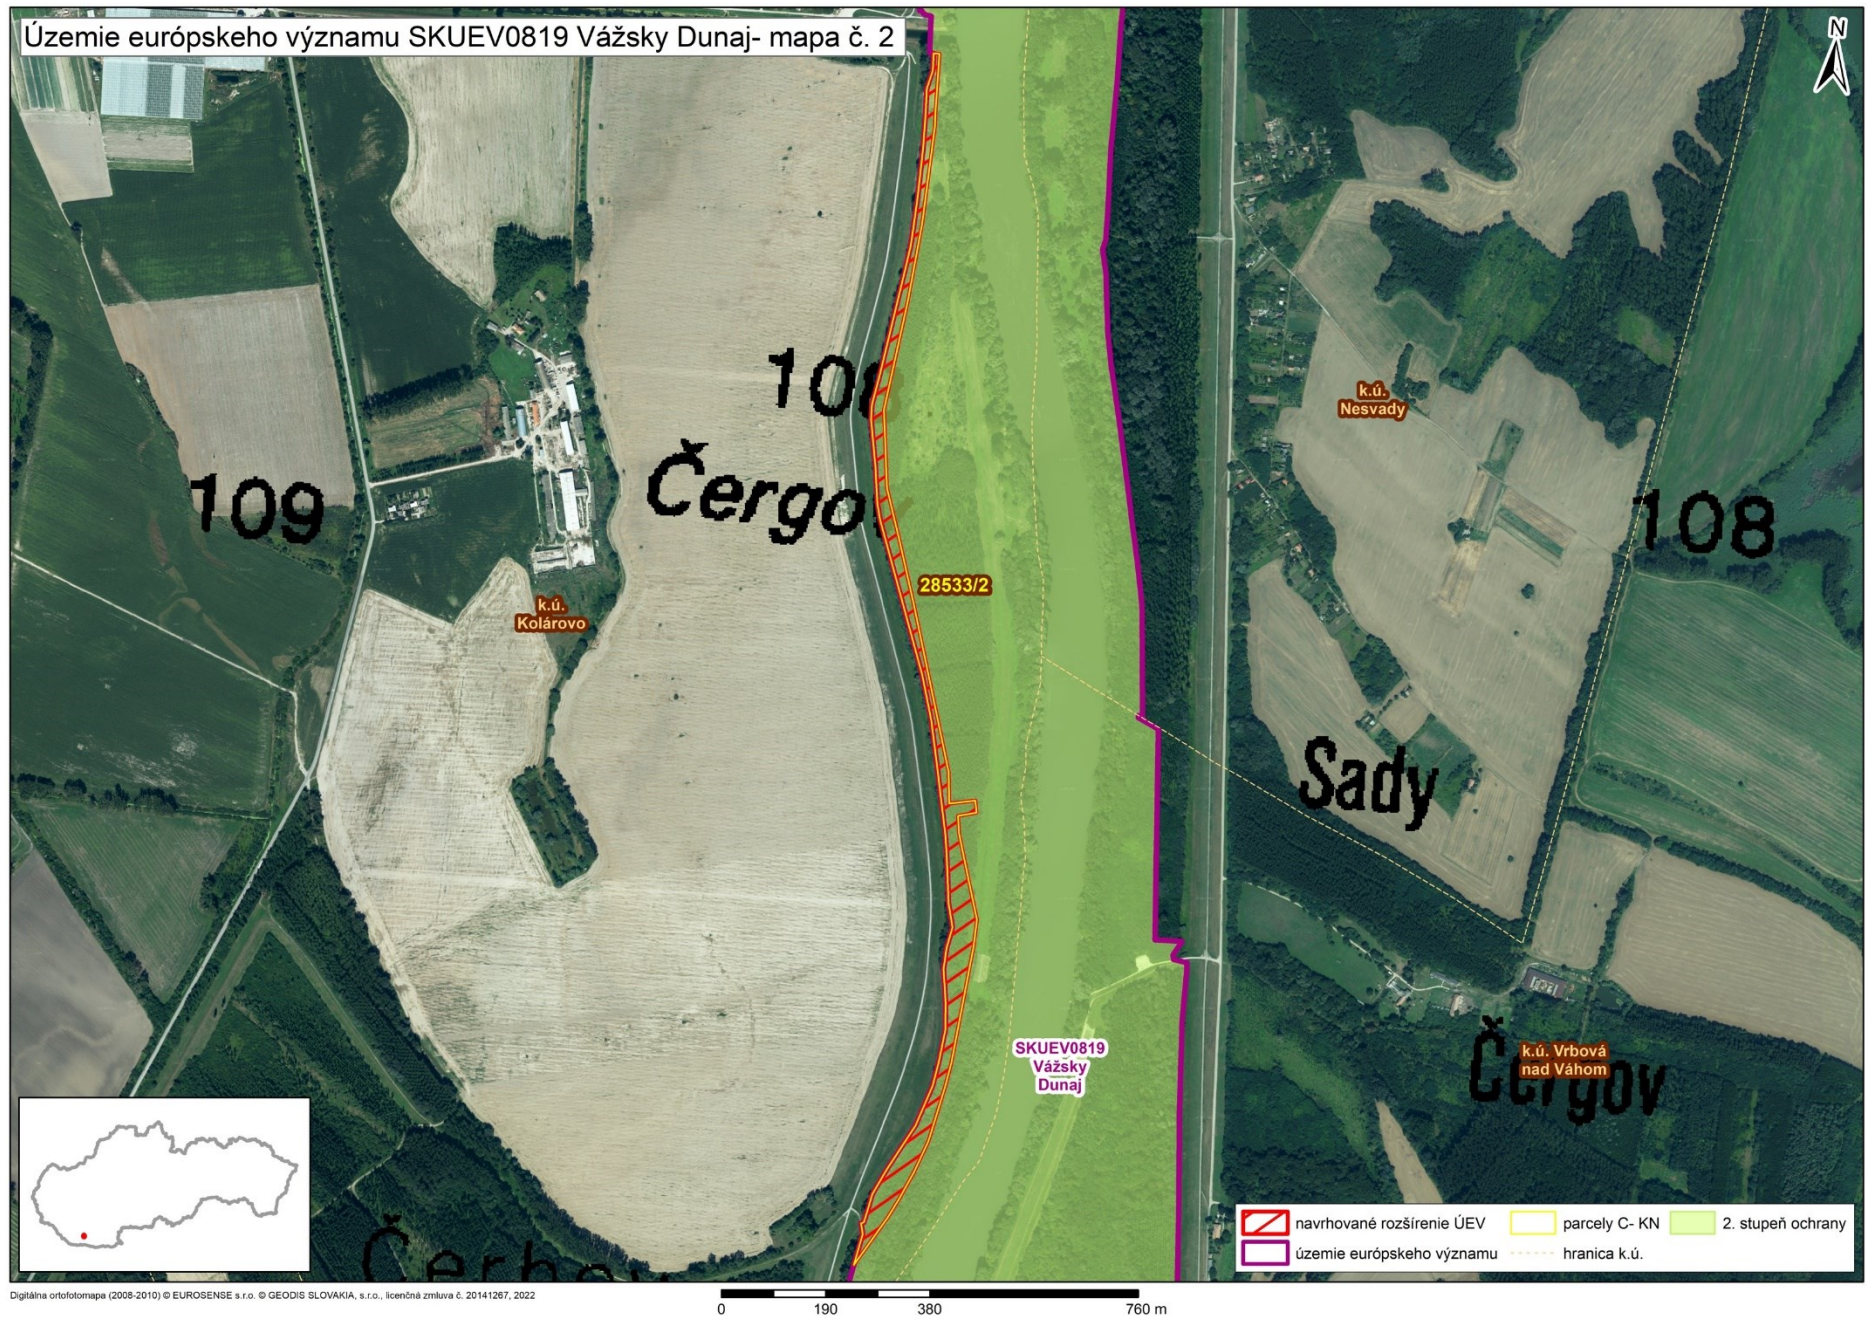

Mapa s vyznačením lokality SKUEV0819 Vážsky Dunaj a vybraných parciel podľa registra „C“ katastra nehnuteľností, ktoré celé alebo časťou majú byť zaradené do predmetnej lokality

Mapa č. 1 s bližším vyznačením vybraných parciel podľa registra „C“ katastra nehnuteľností, ktoré celé alebo časťou majú byť zaradené do SKUEV0819 Vážsky Dunaj

Mapa č. 2 s bližším vyznačením vybraných parciel podľa registra „C“ katastra nehnuteľností, ktoré celé alebo časťou majú byť zaradené do SKUEV0819 Vážsky Dunaj

Mapa č. 3 s bližším vyznačením vybraných parciel podľa registra „C“ katastra nehnuteľností, ktoré celé alebo časťou majú byť zaradené do SKUEV0819 Vážsky Dunaj

Mapa č. 4 s bližším vyznačením vybraných parciel podľa registra „C“ katastra nehnuteľností, ktoré celé alebo časťou majú byť zaradené do SKUEV0819 Vážsky Dunaj

Mapa č. 5 s bližším vyznačením vybraných parciel podľa registra „C“ katastra nehnuteľností, ktoré celé alebo časťou majú byť zaradené do SKUEV0819 Vážsky Dunaj

Mapa č. 6 s bližším vyznačením vybraných parciel podľa registra „C“ katastra nehnuteľností, ktoré celé alebo časťou majú byť zaradené do SKUEV0819 Vážsky Dunaj