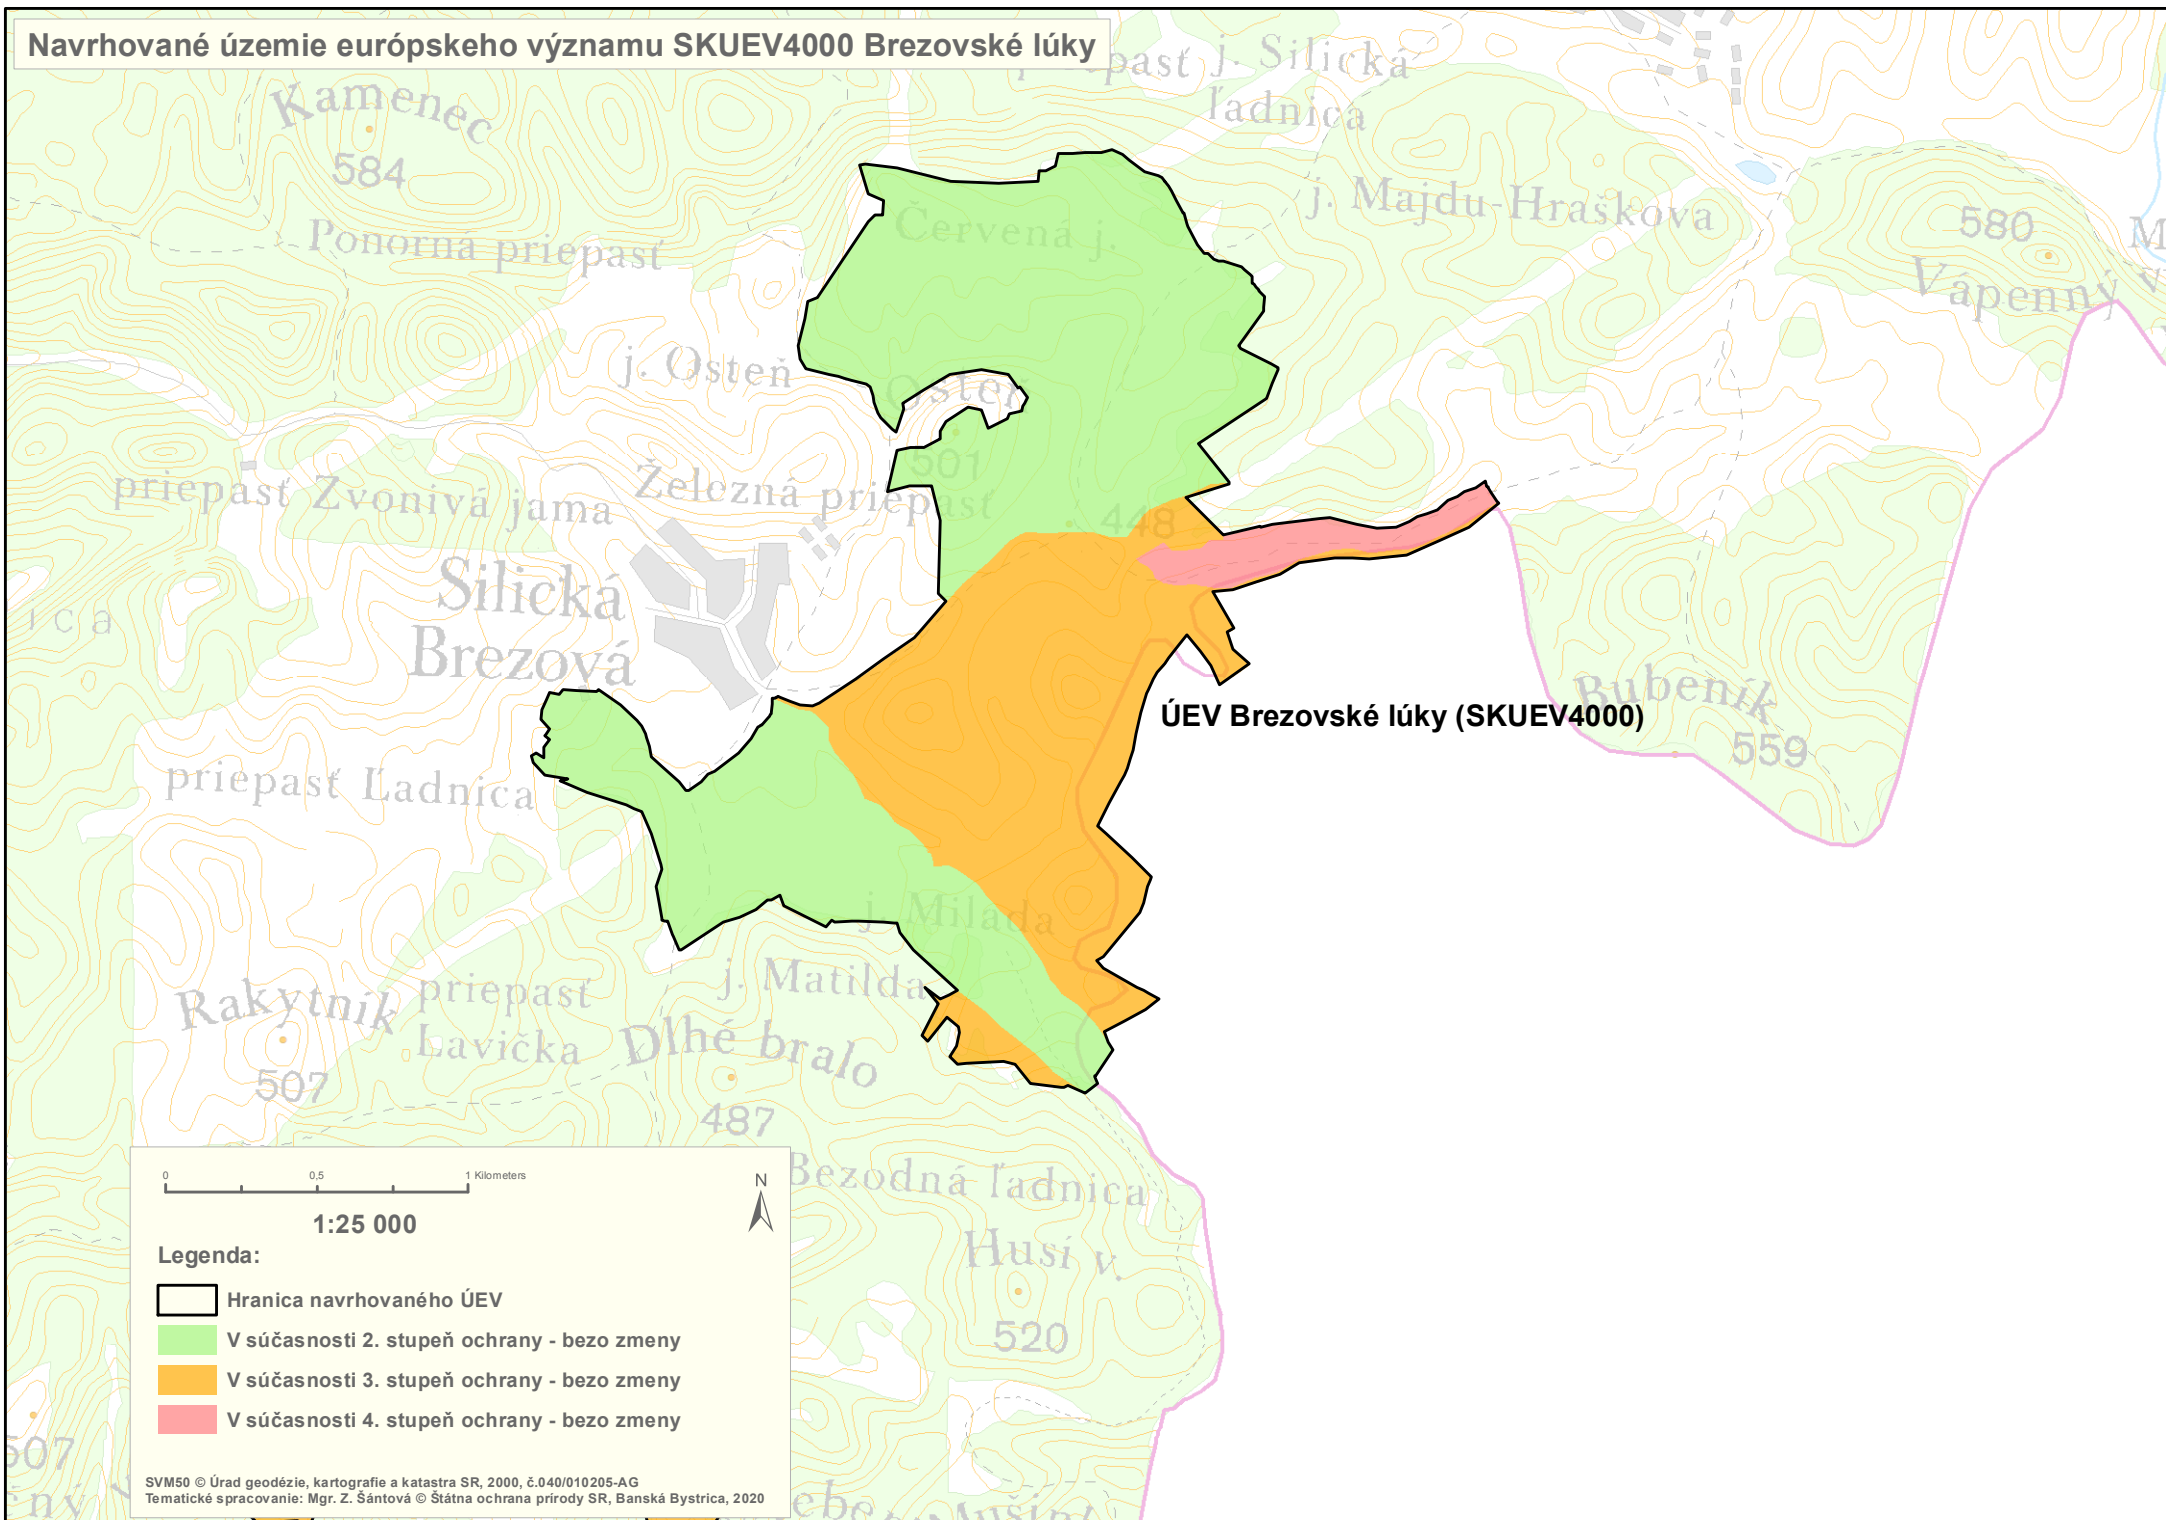

# Navrhované územie európskeho významu SKUEV4000 Brezovské lúky

ÚEV Brezovské lúky (SKUEV4000)

0 0.5 1 Kilometers

1:25 000

### Legenda:

-  Hranica navrhovaného ÚEV
-  V súčasnosti 2. stupeň ochrany - bezo zmeny
-  V súčasnosti 3. stupeň ochrany - bezo zmeny
-  V súčasnosti 4. stupeň ochrany - bezo zmeny