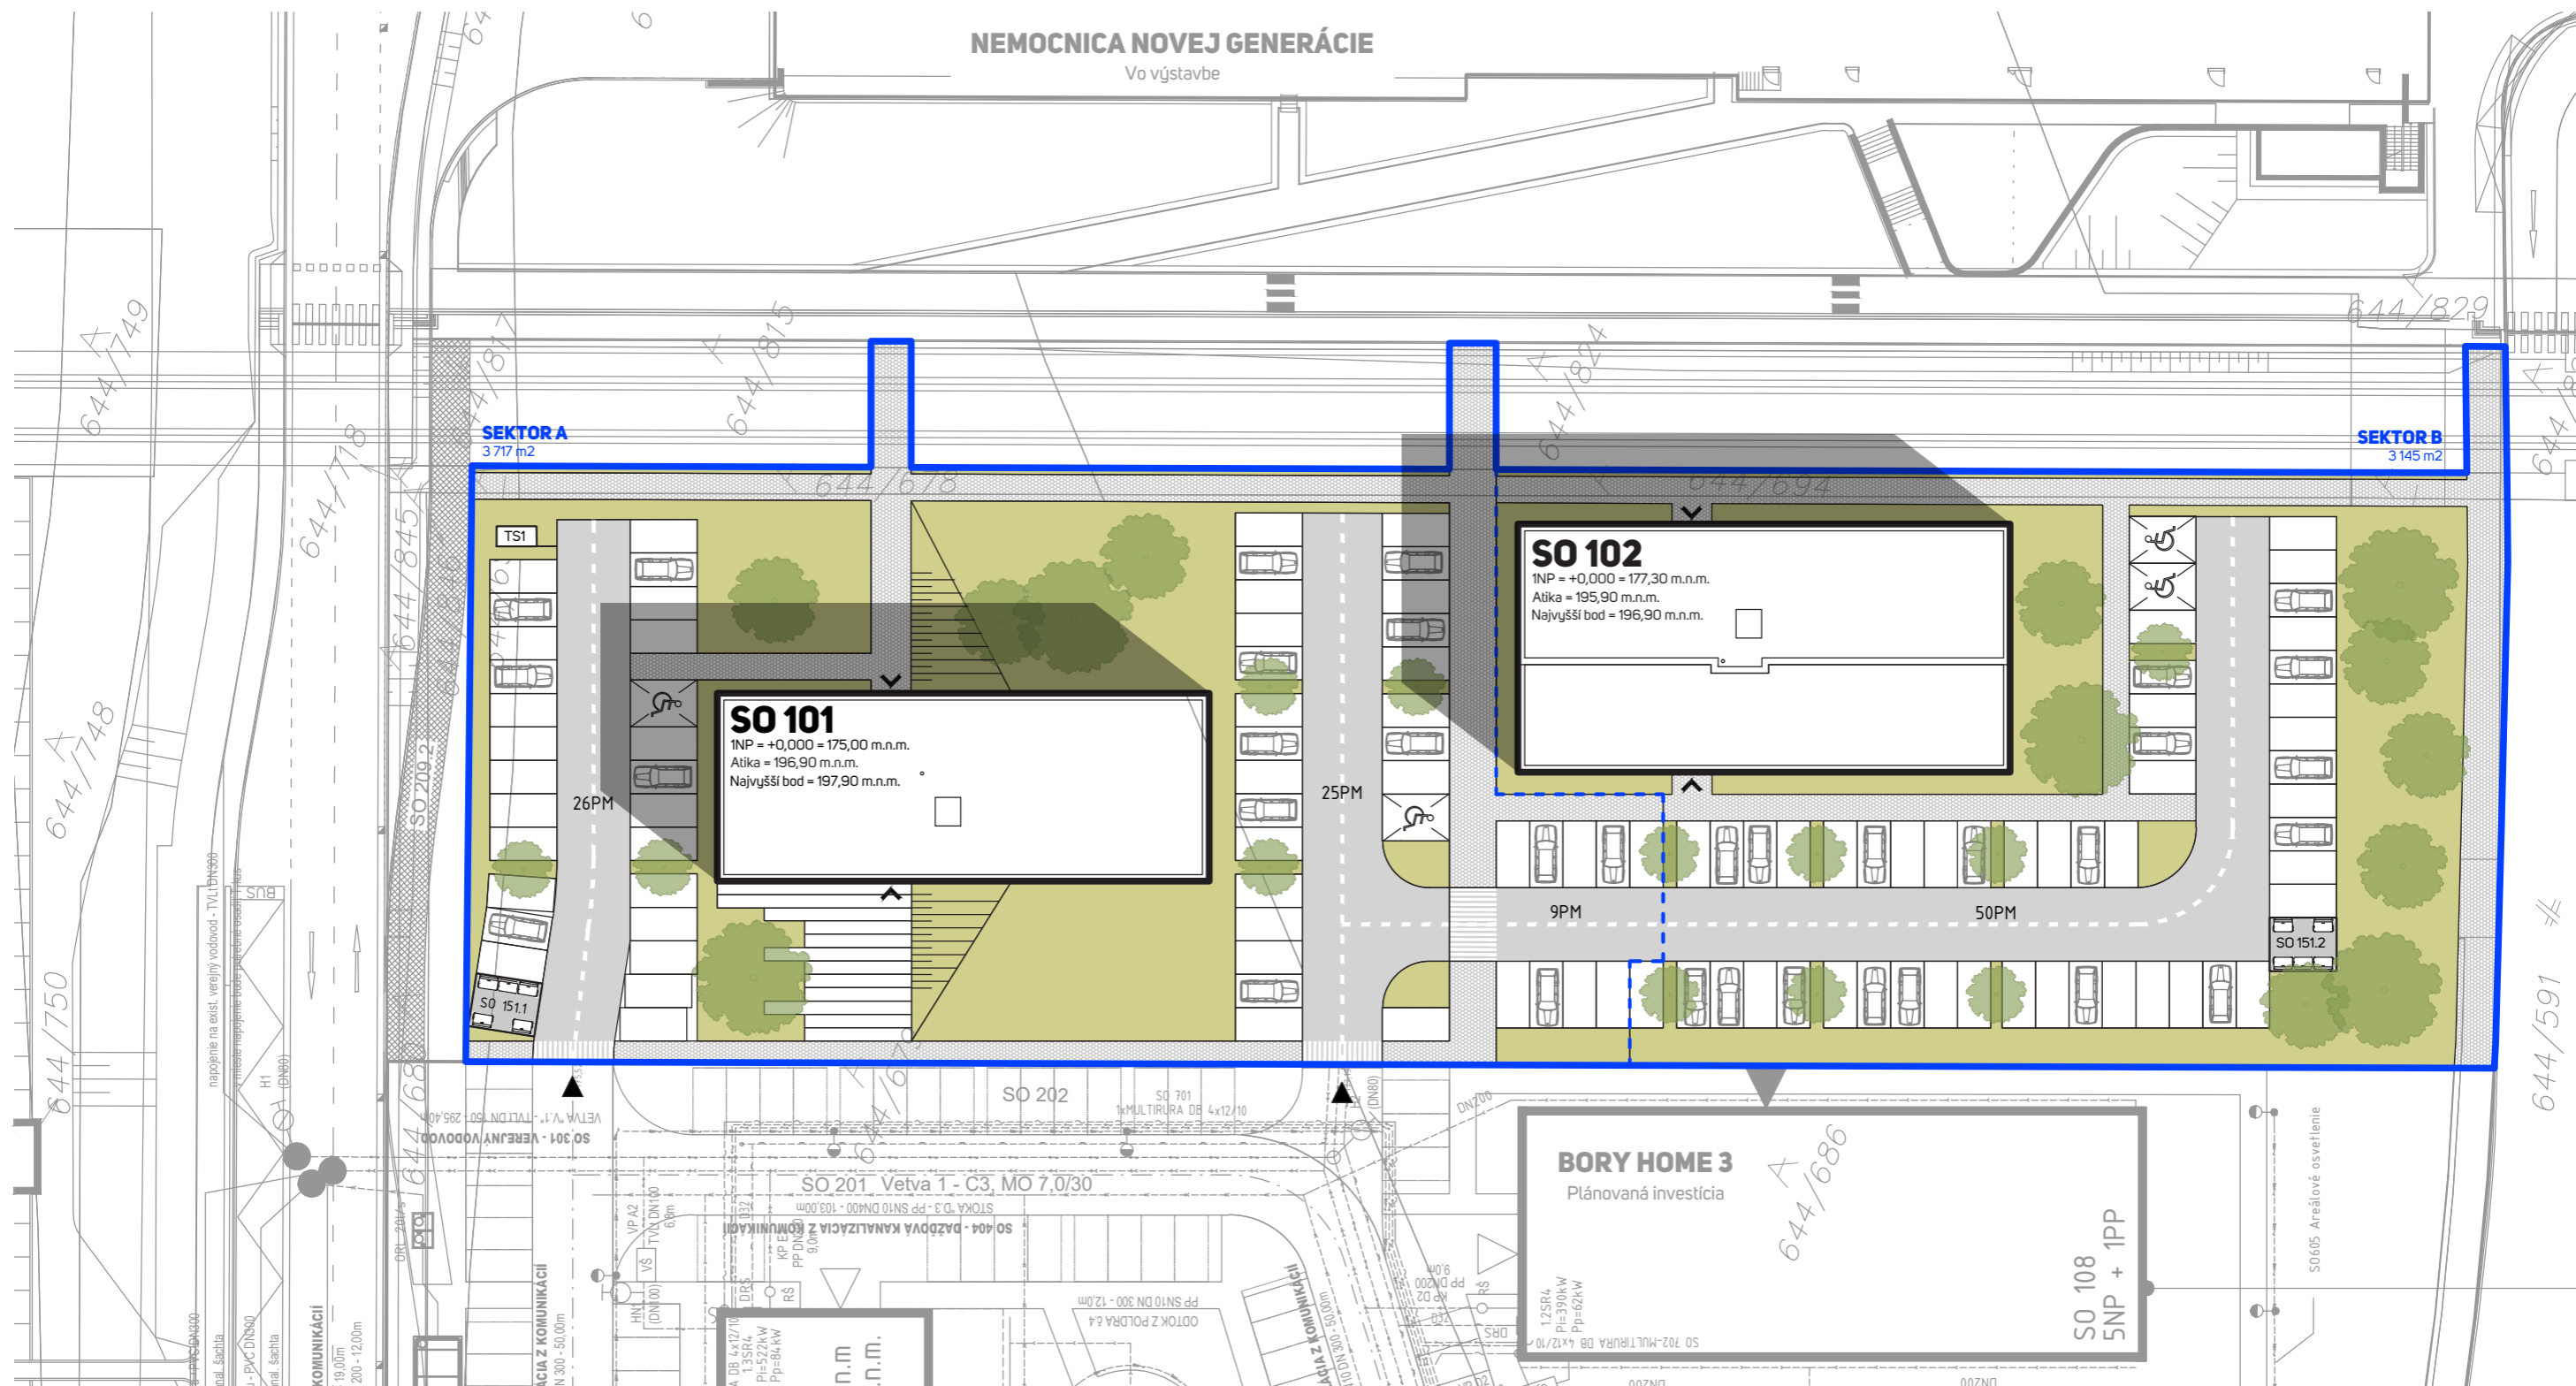

NEMOCNICA NOVEJ GENERÁCIE

Vo výstavbe

LEGENDA

- HRANICA RIEŠENÉHO ÚZEMIA
- - - HRANICA SEKTOROV
- STAVEBNÉ OBJEKTY NADZEMNÉ
- ▼ VSTUP DO OBJEKTU
- ▲ DOPRAVNÉ NAPOJENIE
- TS1 TRAFOSTANICA
- STROM
- ZELENĀ NA RASTLOM TERÉNE
- STOJISKO PRE KOMUNĀLNÝ ODPAD
- KOMUNIKÁCIE
- CHODNÍKY