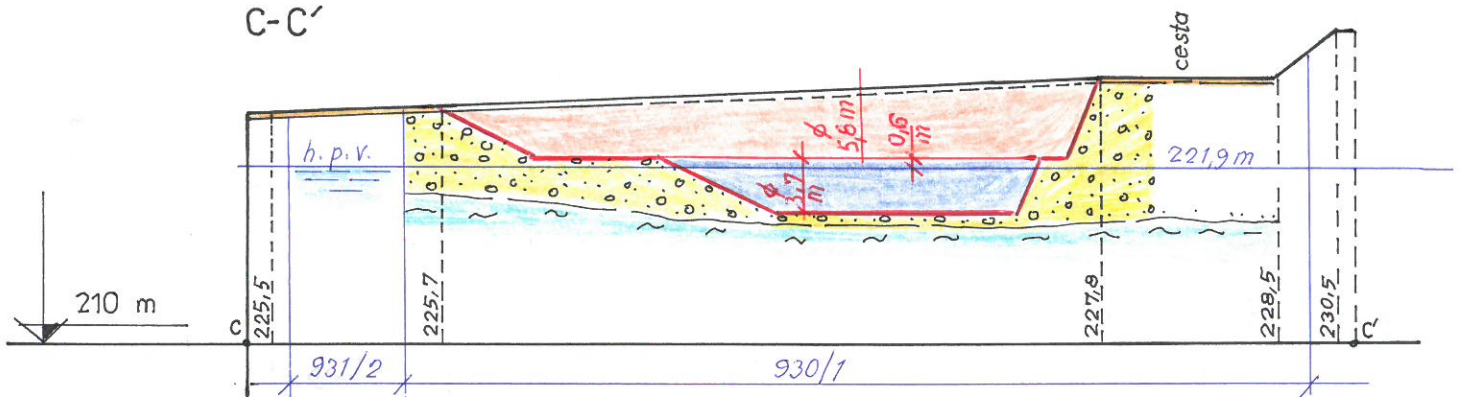

A-A'

C-C'

**Vysvetlivky:**

-  Piesčité hlíny...kvartér
-  Štrkopiesky.....kvartér
-  Ílovce, pieskovce...paleogén
-  Vyťažiteľné zásoby -1. rez
-  Vyťažiteľné zásoby -2. rez

VYHOTOVIL: *Jozef M. ...*

DARJA, spol. s r. o. , 018 53 Bolešov č. 96	
<b>Plán využívania ložiska „Pri Váhu,,</b>	Príloha č.
<b>Vertikálne rezy A-A', C-C' 1:1000/500</b>	4
Okres: Ilava, Obec: Bolešov, k.ú. : Bolešov	10/2019