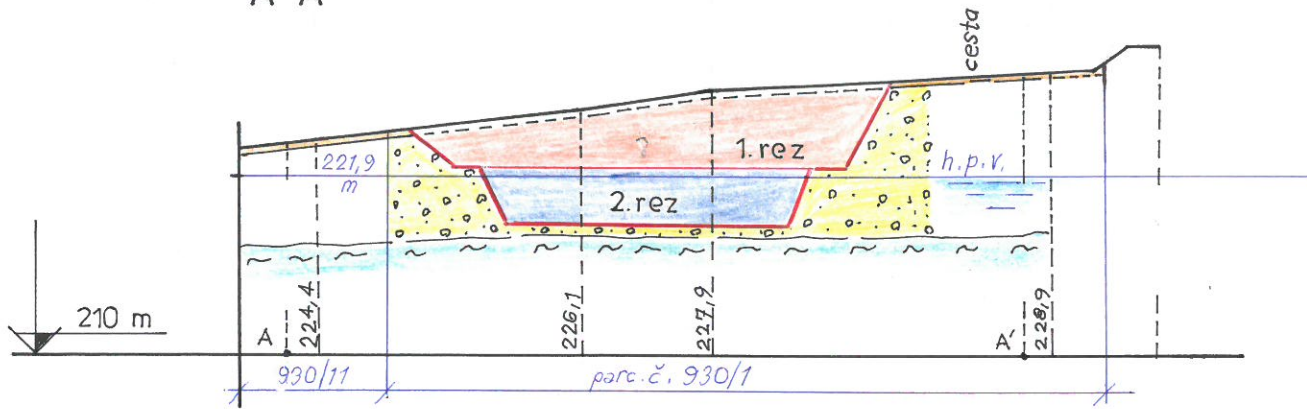

A-A'

C-C'

**Vysvetlivky:**

-  Piesčité hlíny...kvartér
-  Štrkopiesky.....kvartér
-  Ílovce, pieskovce...paleogén
-  Vyťažiteľné zásoby -1. rez
-  Vyťažiteľné zásoby -2. rez

VYHOTOVIL: *Jozef M. ...*

DARJA, spol. s r. o. , 018 53 Bolešov č. 96	
<b>Plán využívania ložiska „Pri Váhu,,</b>	Príloha č.
<b>Vertikálne rezy A-A', C-C' 1:1000/500</b>	4
Okres: Ilava, Obec: Bolešov, k.ú. : Bolešov	10/2019