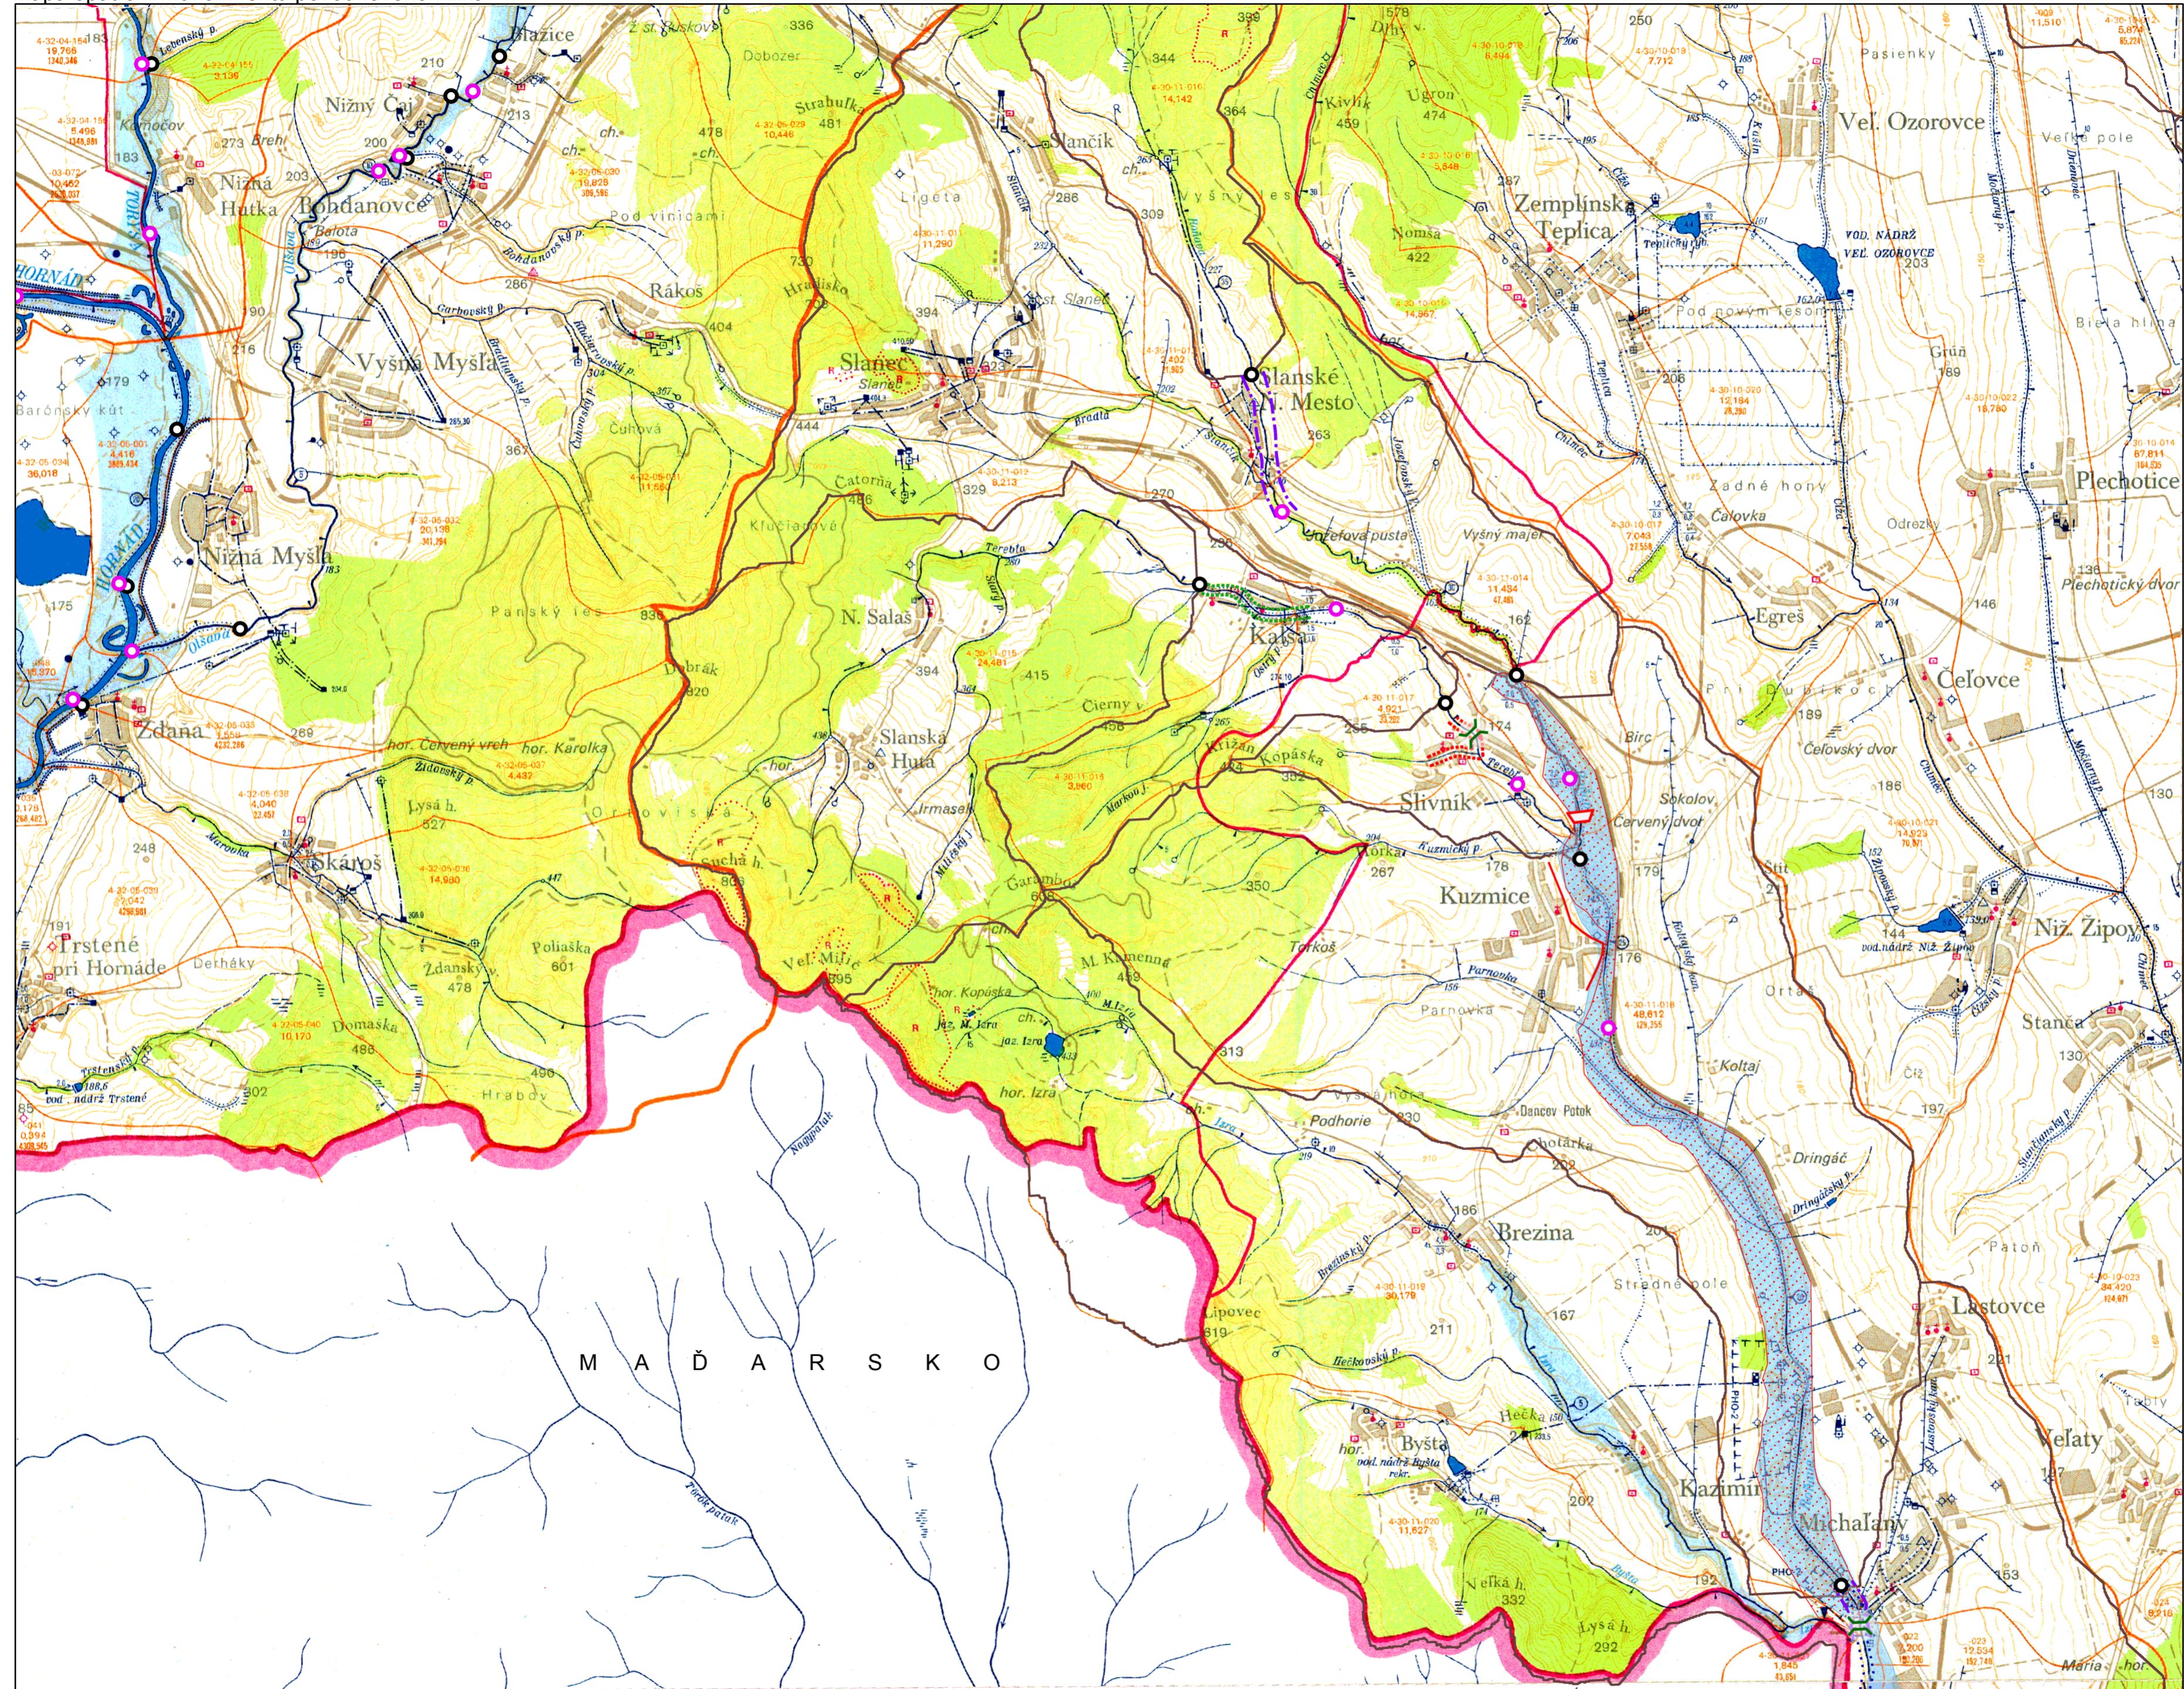

Mapa opatrení manažmentu povodňového rizika

KÓD OBLASTI - NÁZOV TOKU - NÁZOV OBCE

- 409 - Terebľa - Kalša
- 410 - Terebľa - Slivník
- 411 - Roňava - Slanské Nové Mesto
- 412 - Roňava - Slivník
- 413 - Roňava - Kuzmice
- 414 - Roňava - Michalany

M A Ď A R S K O

1 : 50 000