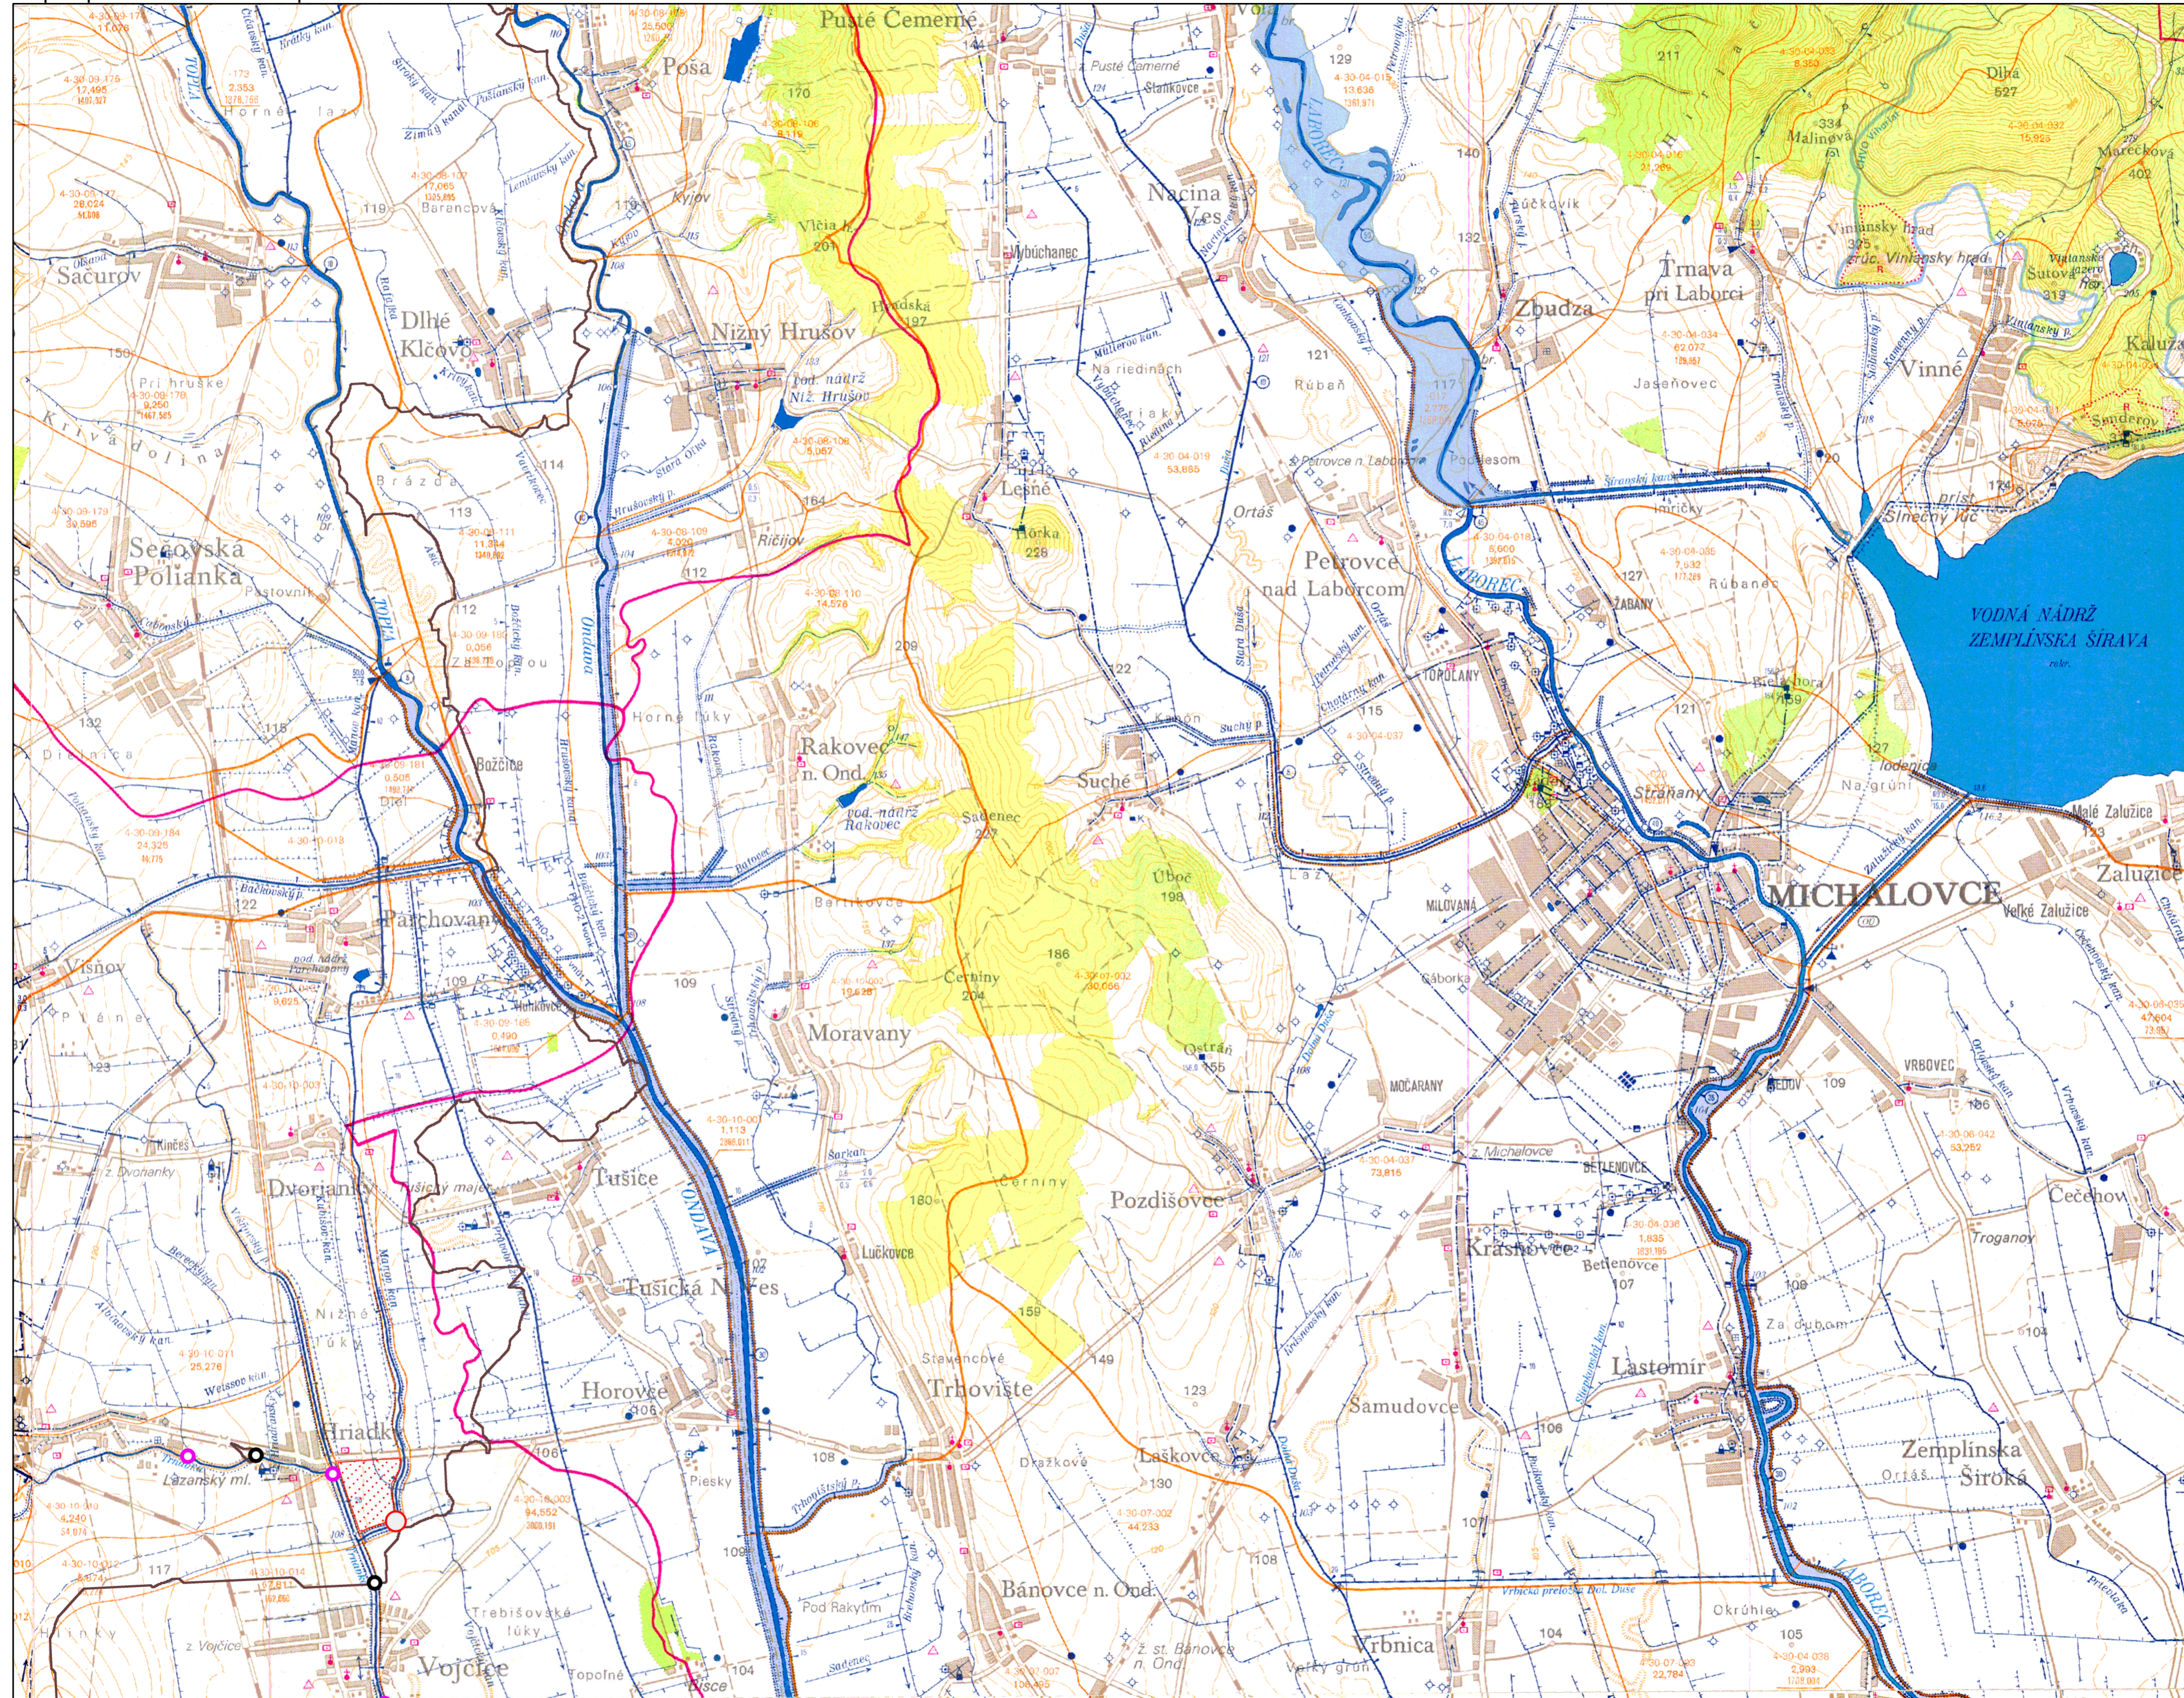

Mapa opatrení manažmentu povodňového rizika

KÓD OBLASTI - NÁZOV TOKU - NÁZOV OBCE

- 406 - Trnávka - Sečovce
- 407 - Trnávka - Hriady
- 408 - Trnávka - Vojčice

© GKÚ Bratislava
© VÚVH

Spracované 2014