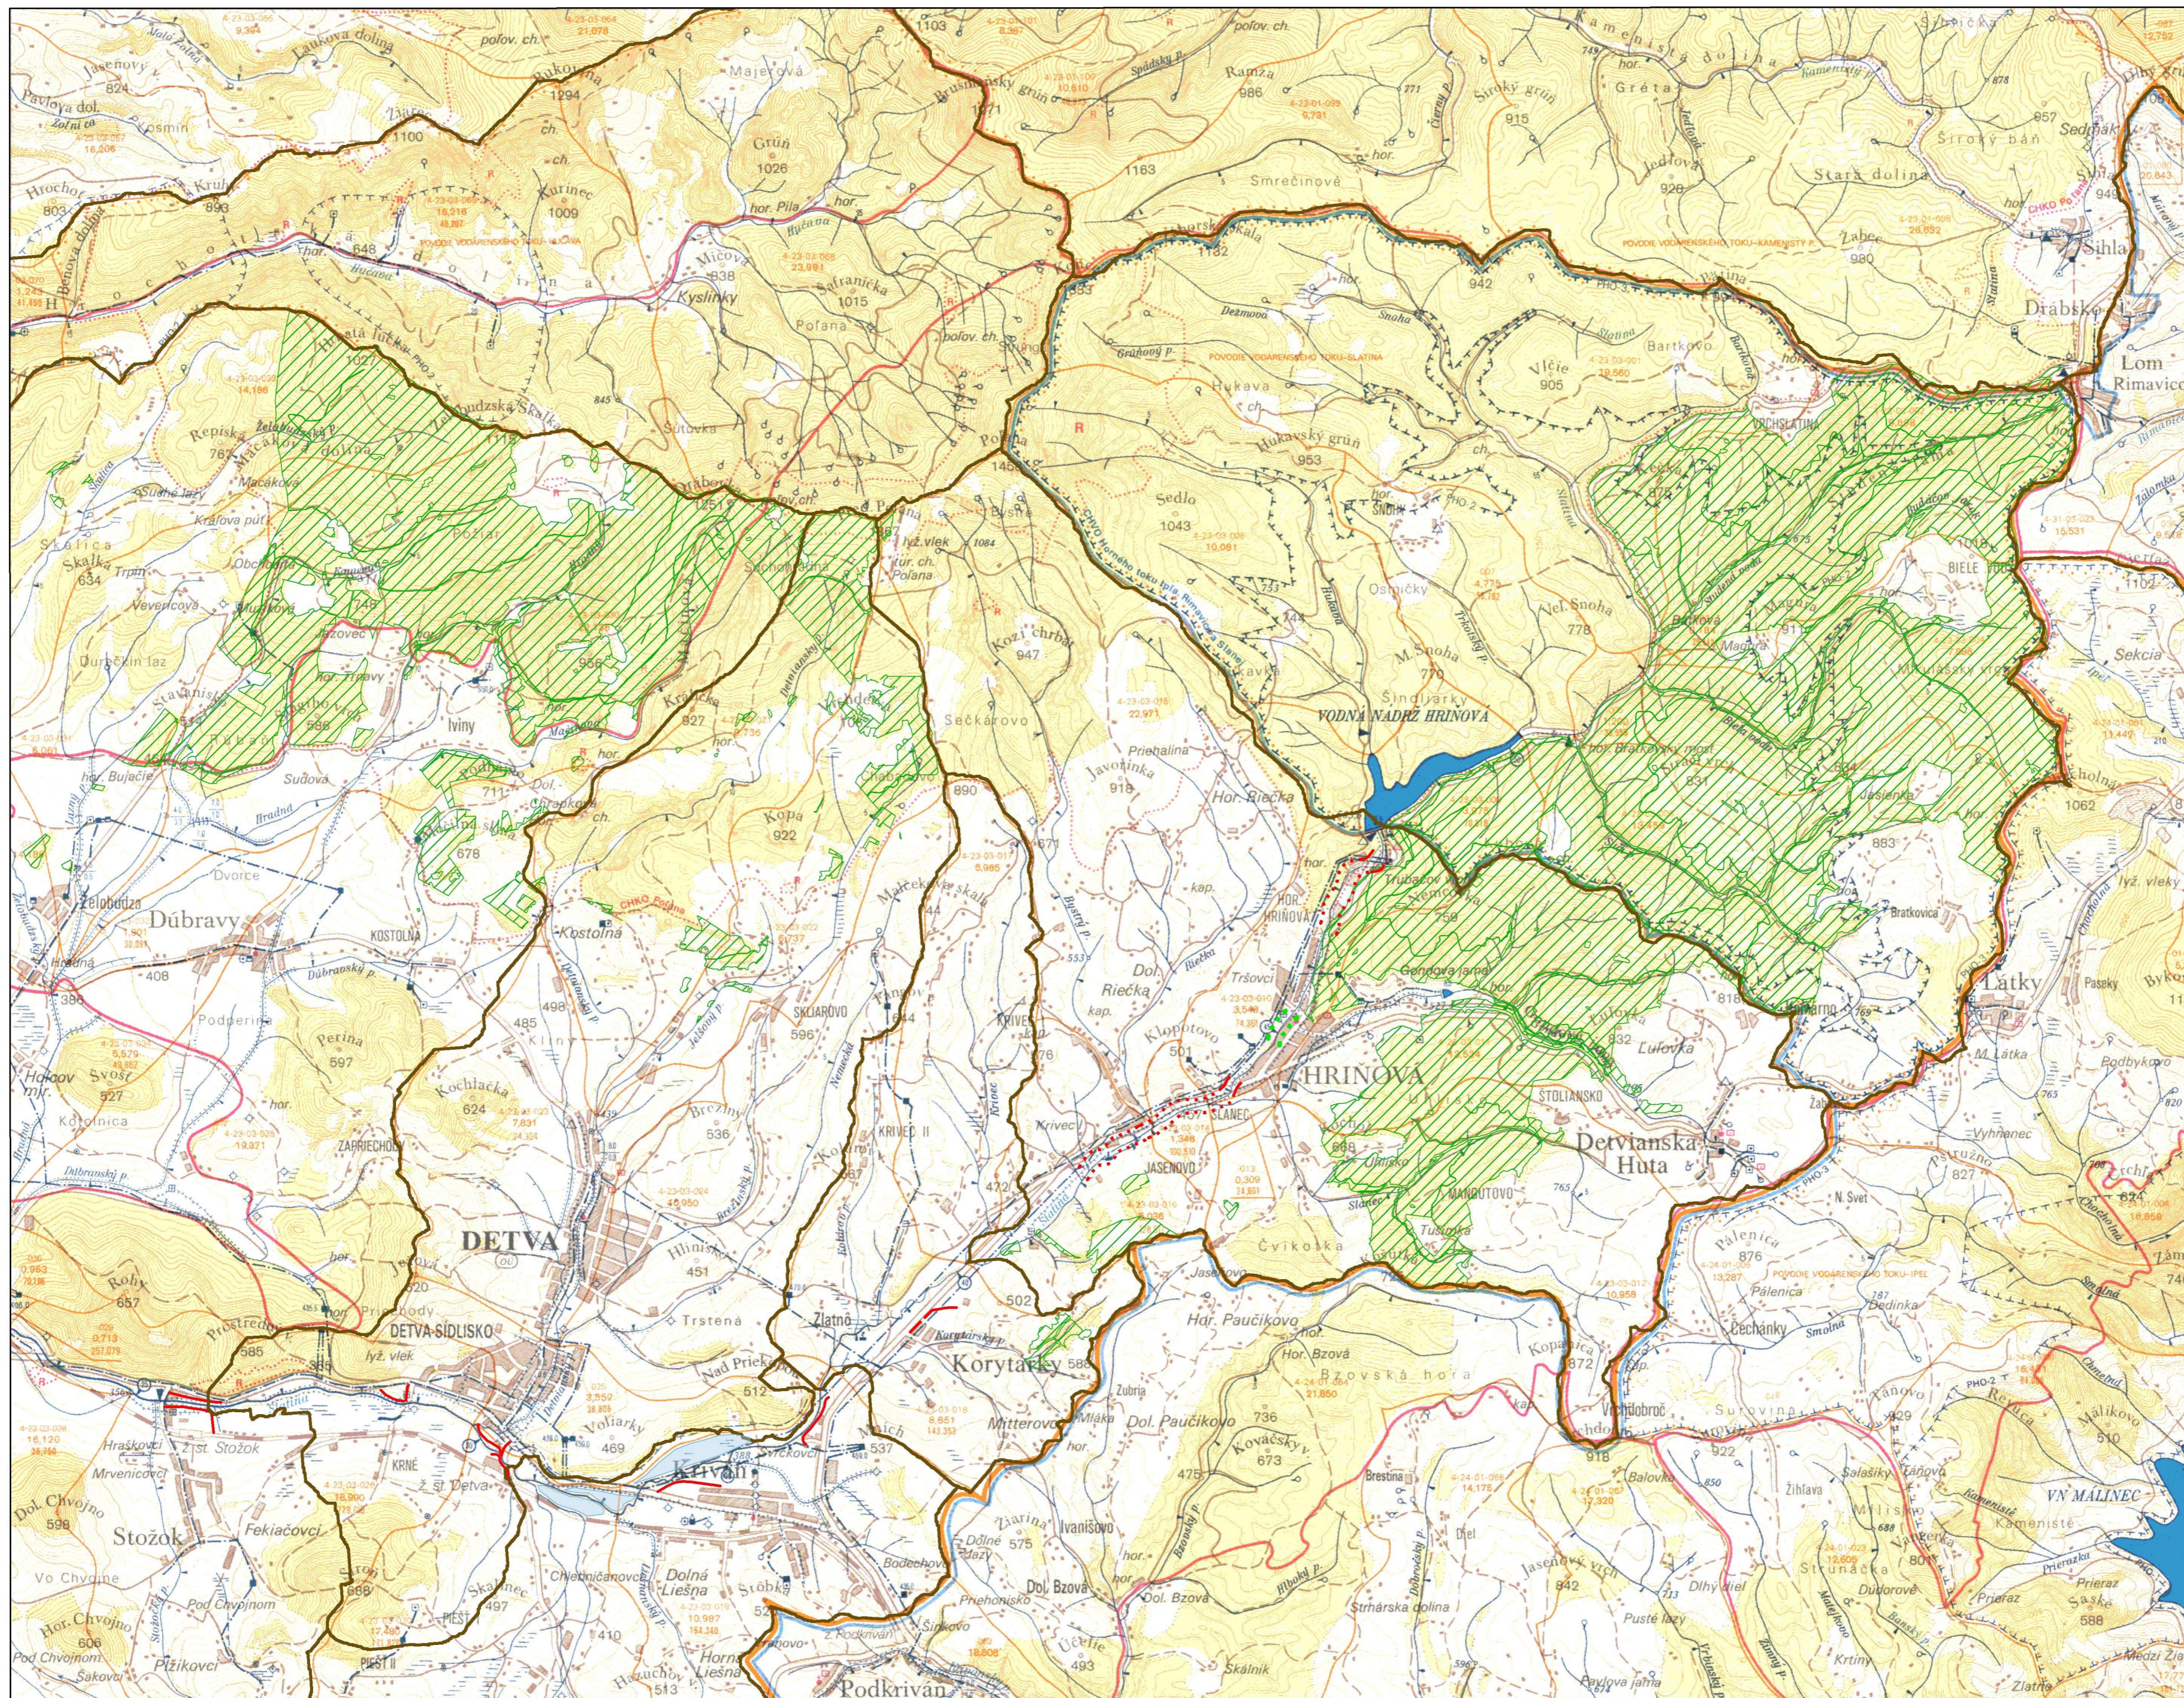

Mapa opatrení manažmentu povodňového rizika

Číslo oblasti - Názov toku - Názov oblasti

- 255 - Slatina - Stožok
- 254 - Slatina - Detva
- 253 - Slatina - Kriváň
- 252 - Slatina - Korytáky
- 251 - Slatina - Hriňová