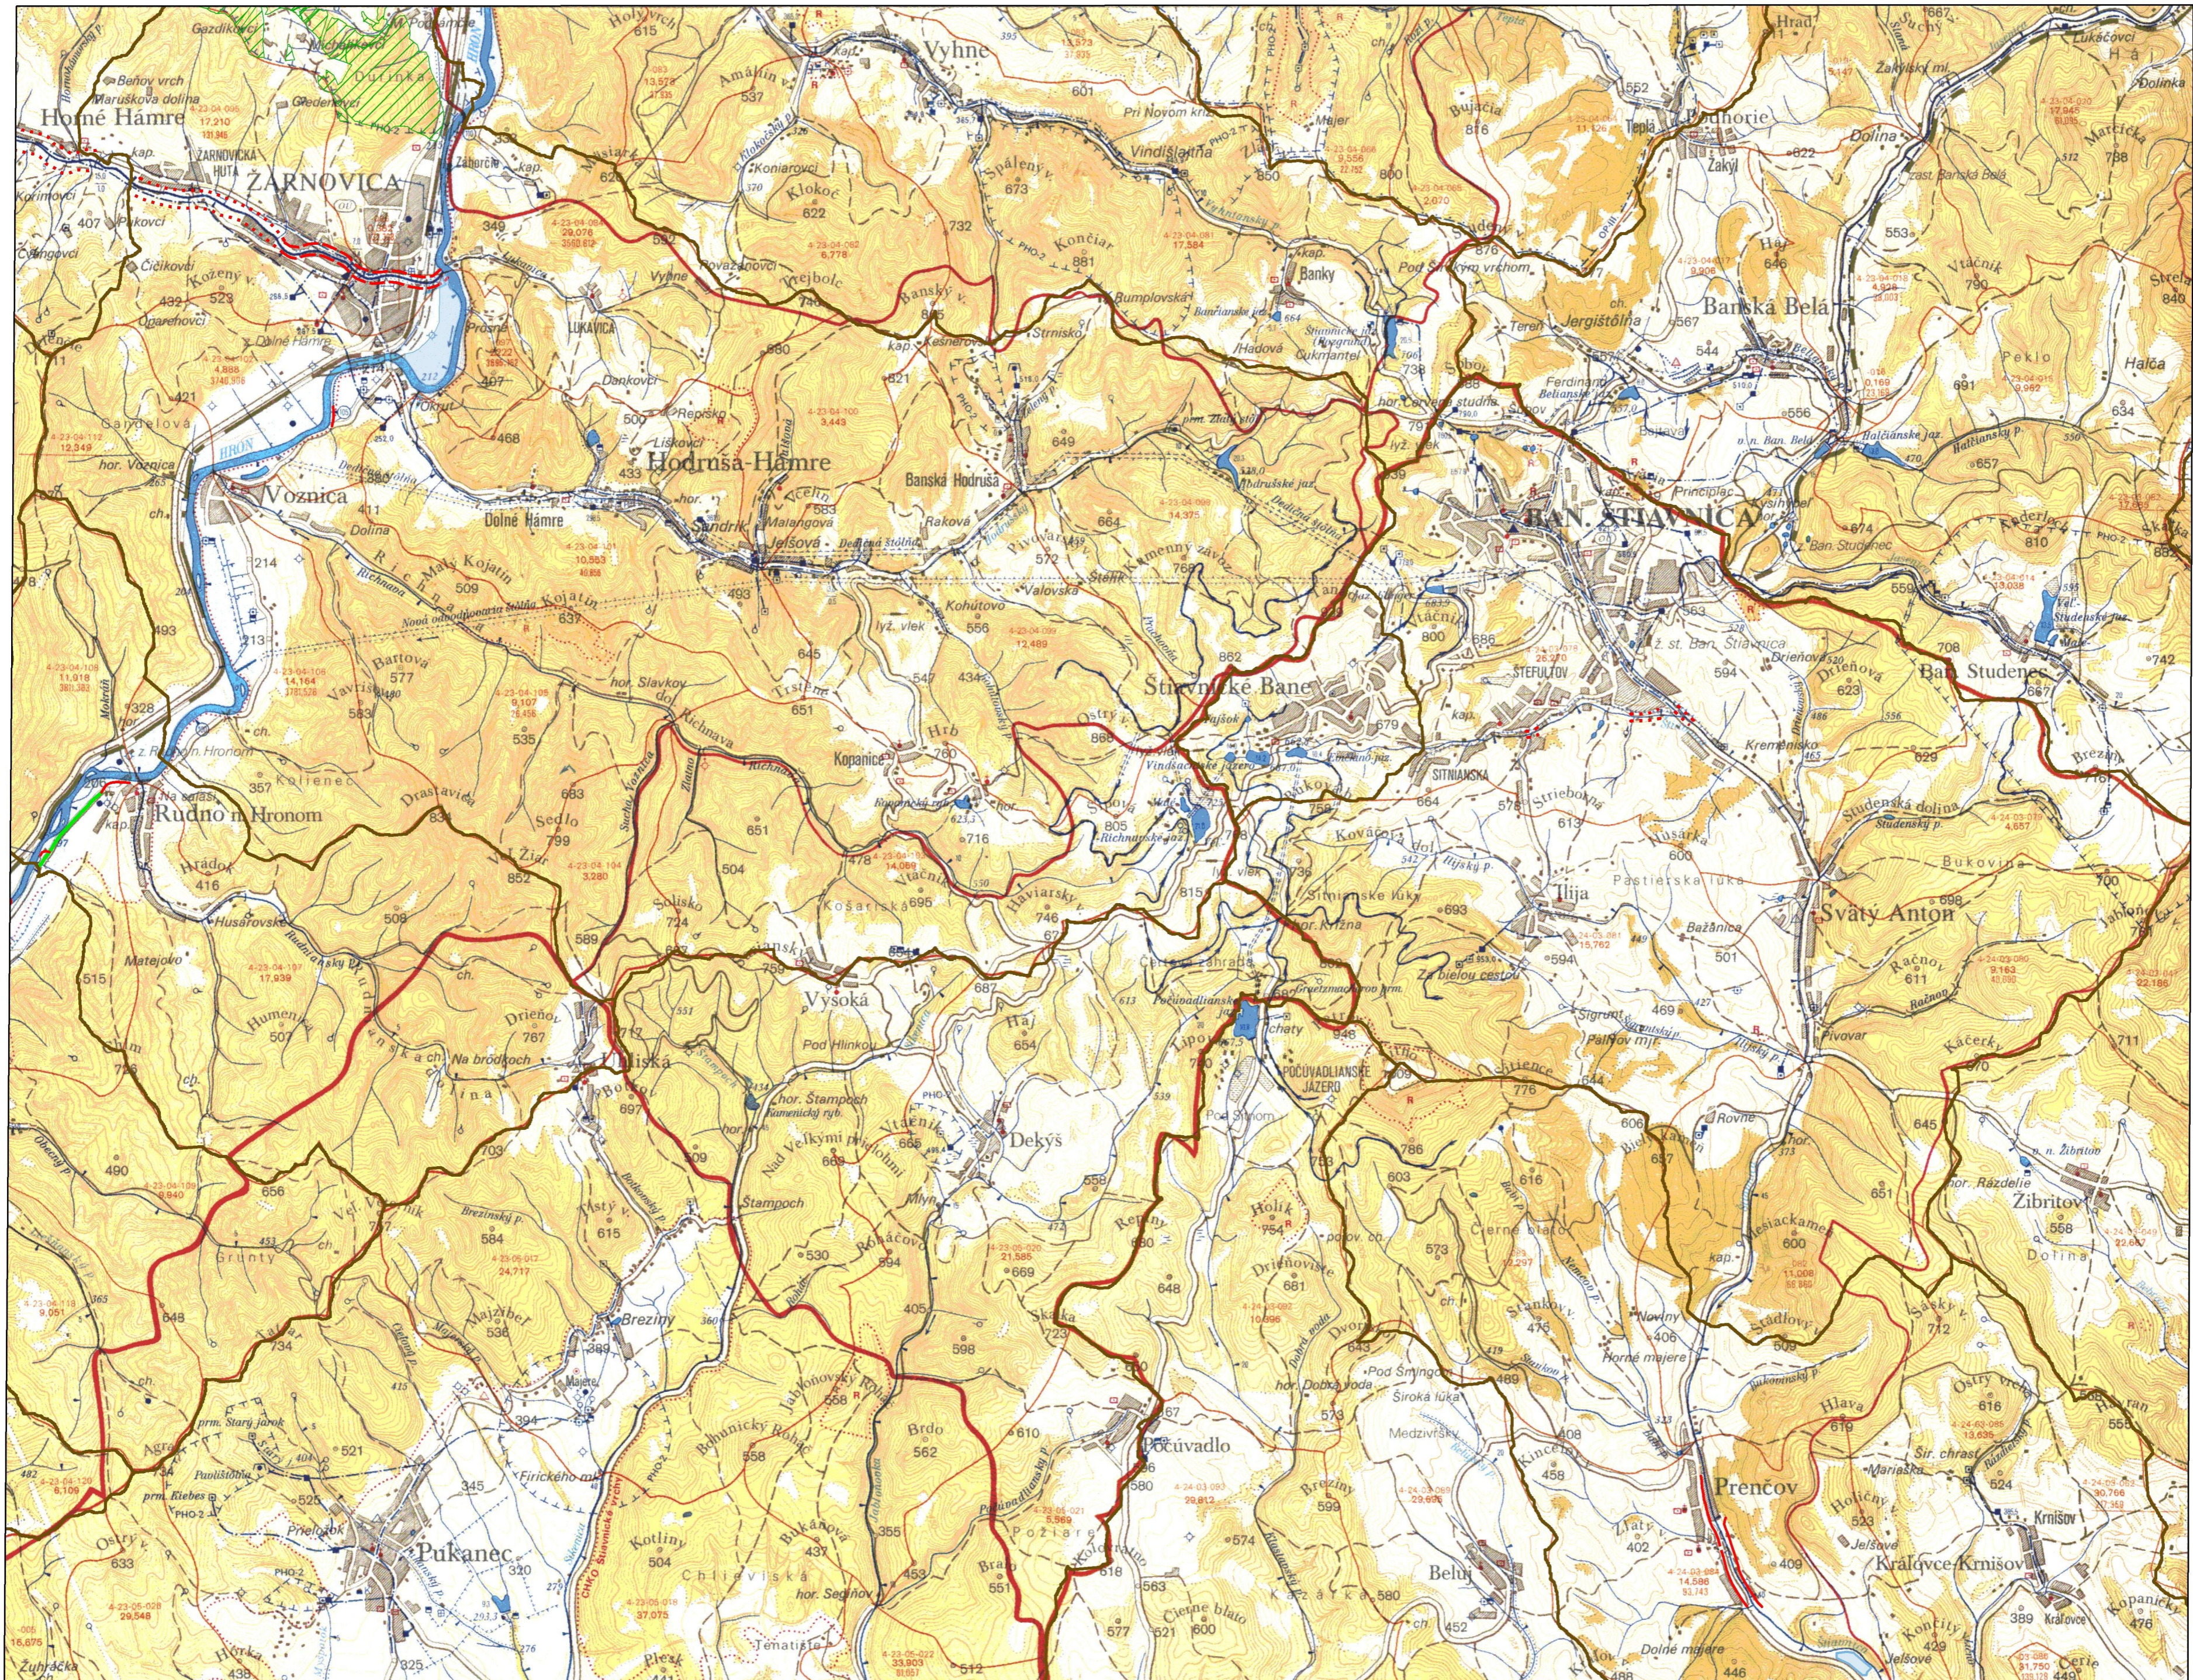

Mapa opatrení manažmentu povodňového rizika

Číslo oblasti - Názov toku - Názov oblasti

- 293 - Hron - Rudno nad Hronom
- 291 - Hron - Bzenica
- 292 - Hron - Zarnovica
- 292 - Kľak - Zarnovica
- 265 - Kľak - Horné Hamre