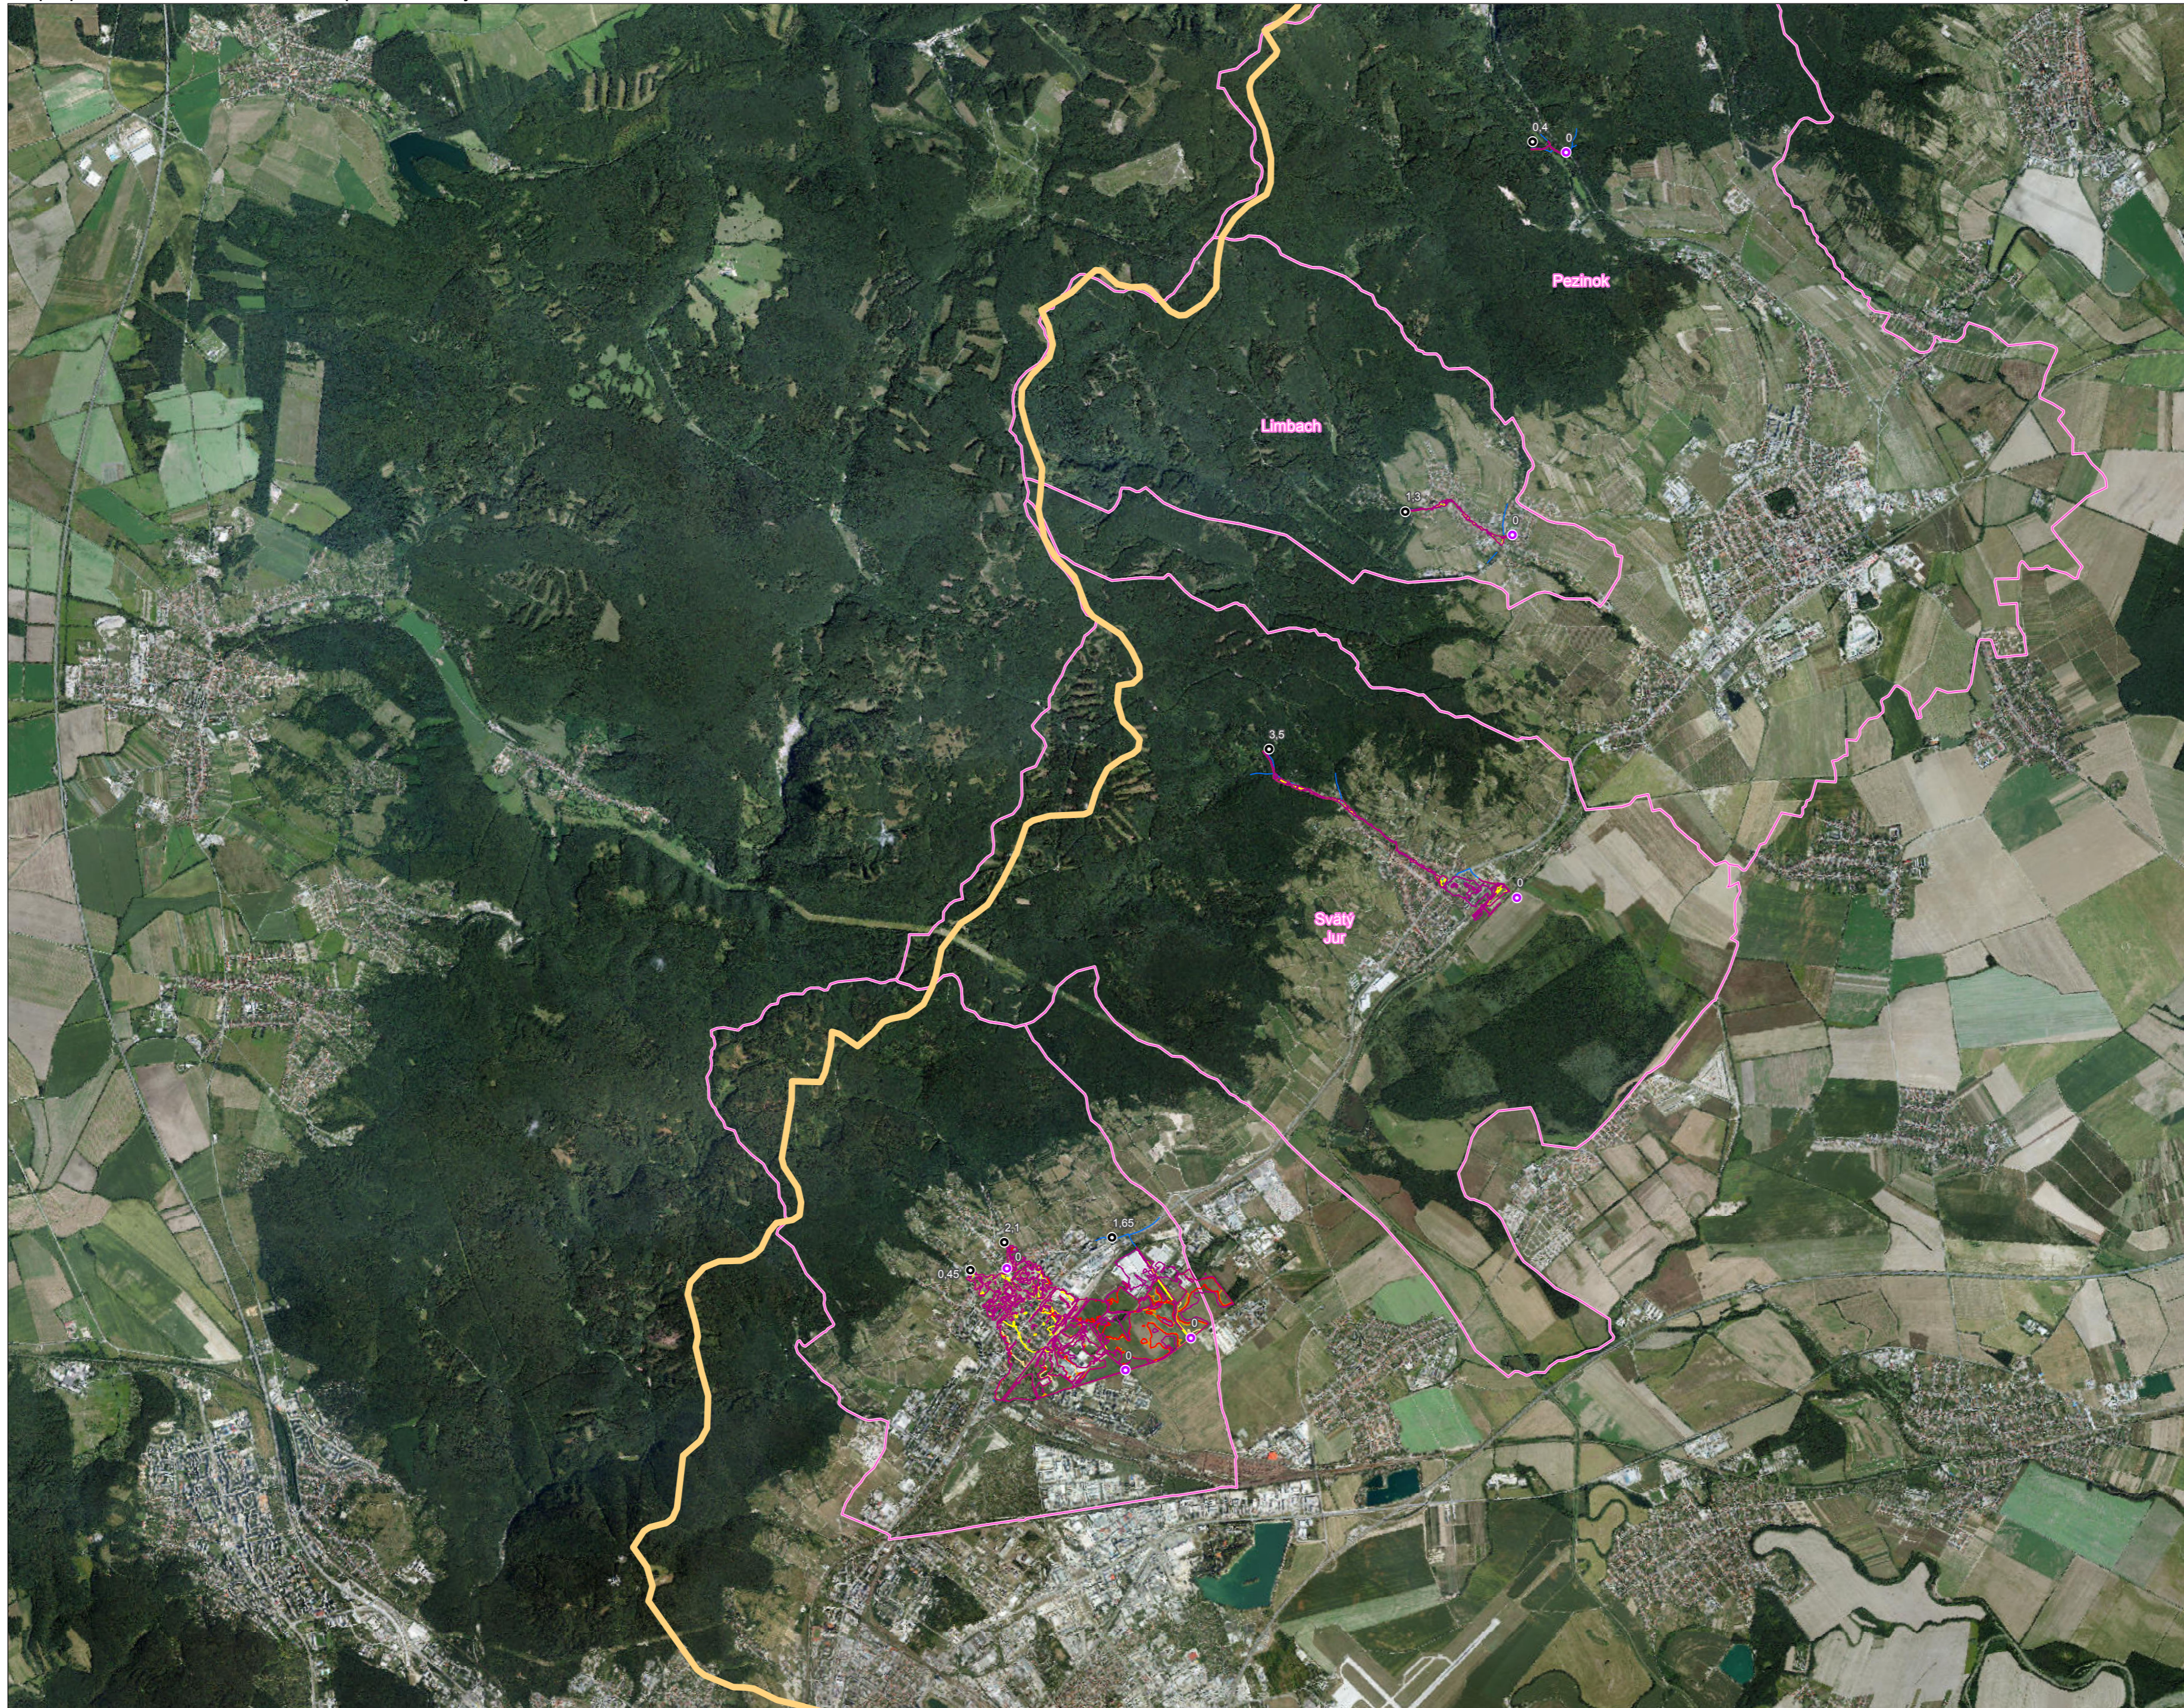

- 202 - Lúčanka - Limbach
- 203 - Jurský potok - Svätý Jur
- 204 - Banský potok - Bratislava - Rača
- 205 - Pleskový potok - Bratislava - Rača
- 206 - Na pántoch - Bratislava - Rača
- 207 - Cajla - Pezínok

© GKÚ Bratislava, © ÚGKK SR,
© VÚVH, © ŠOP SR, © SHMÚ,
© SAŽP, © ŠÚ SR,
© EUROSENSE, s.r.o.,
© GEODIS SLOVAKIA, s.r.o.,

Spracované: 12/2013