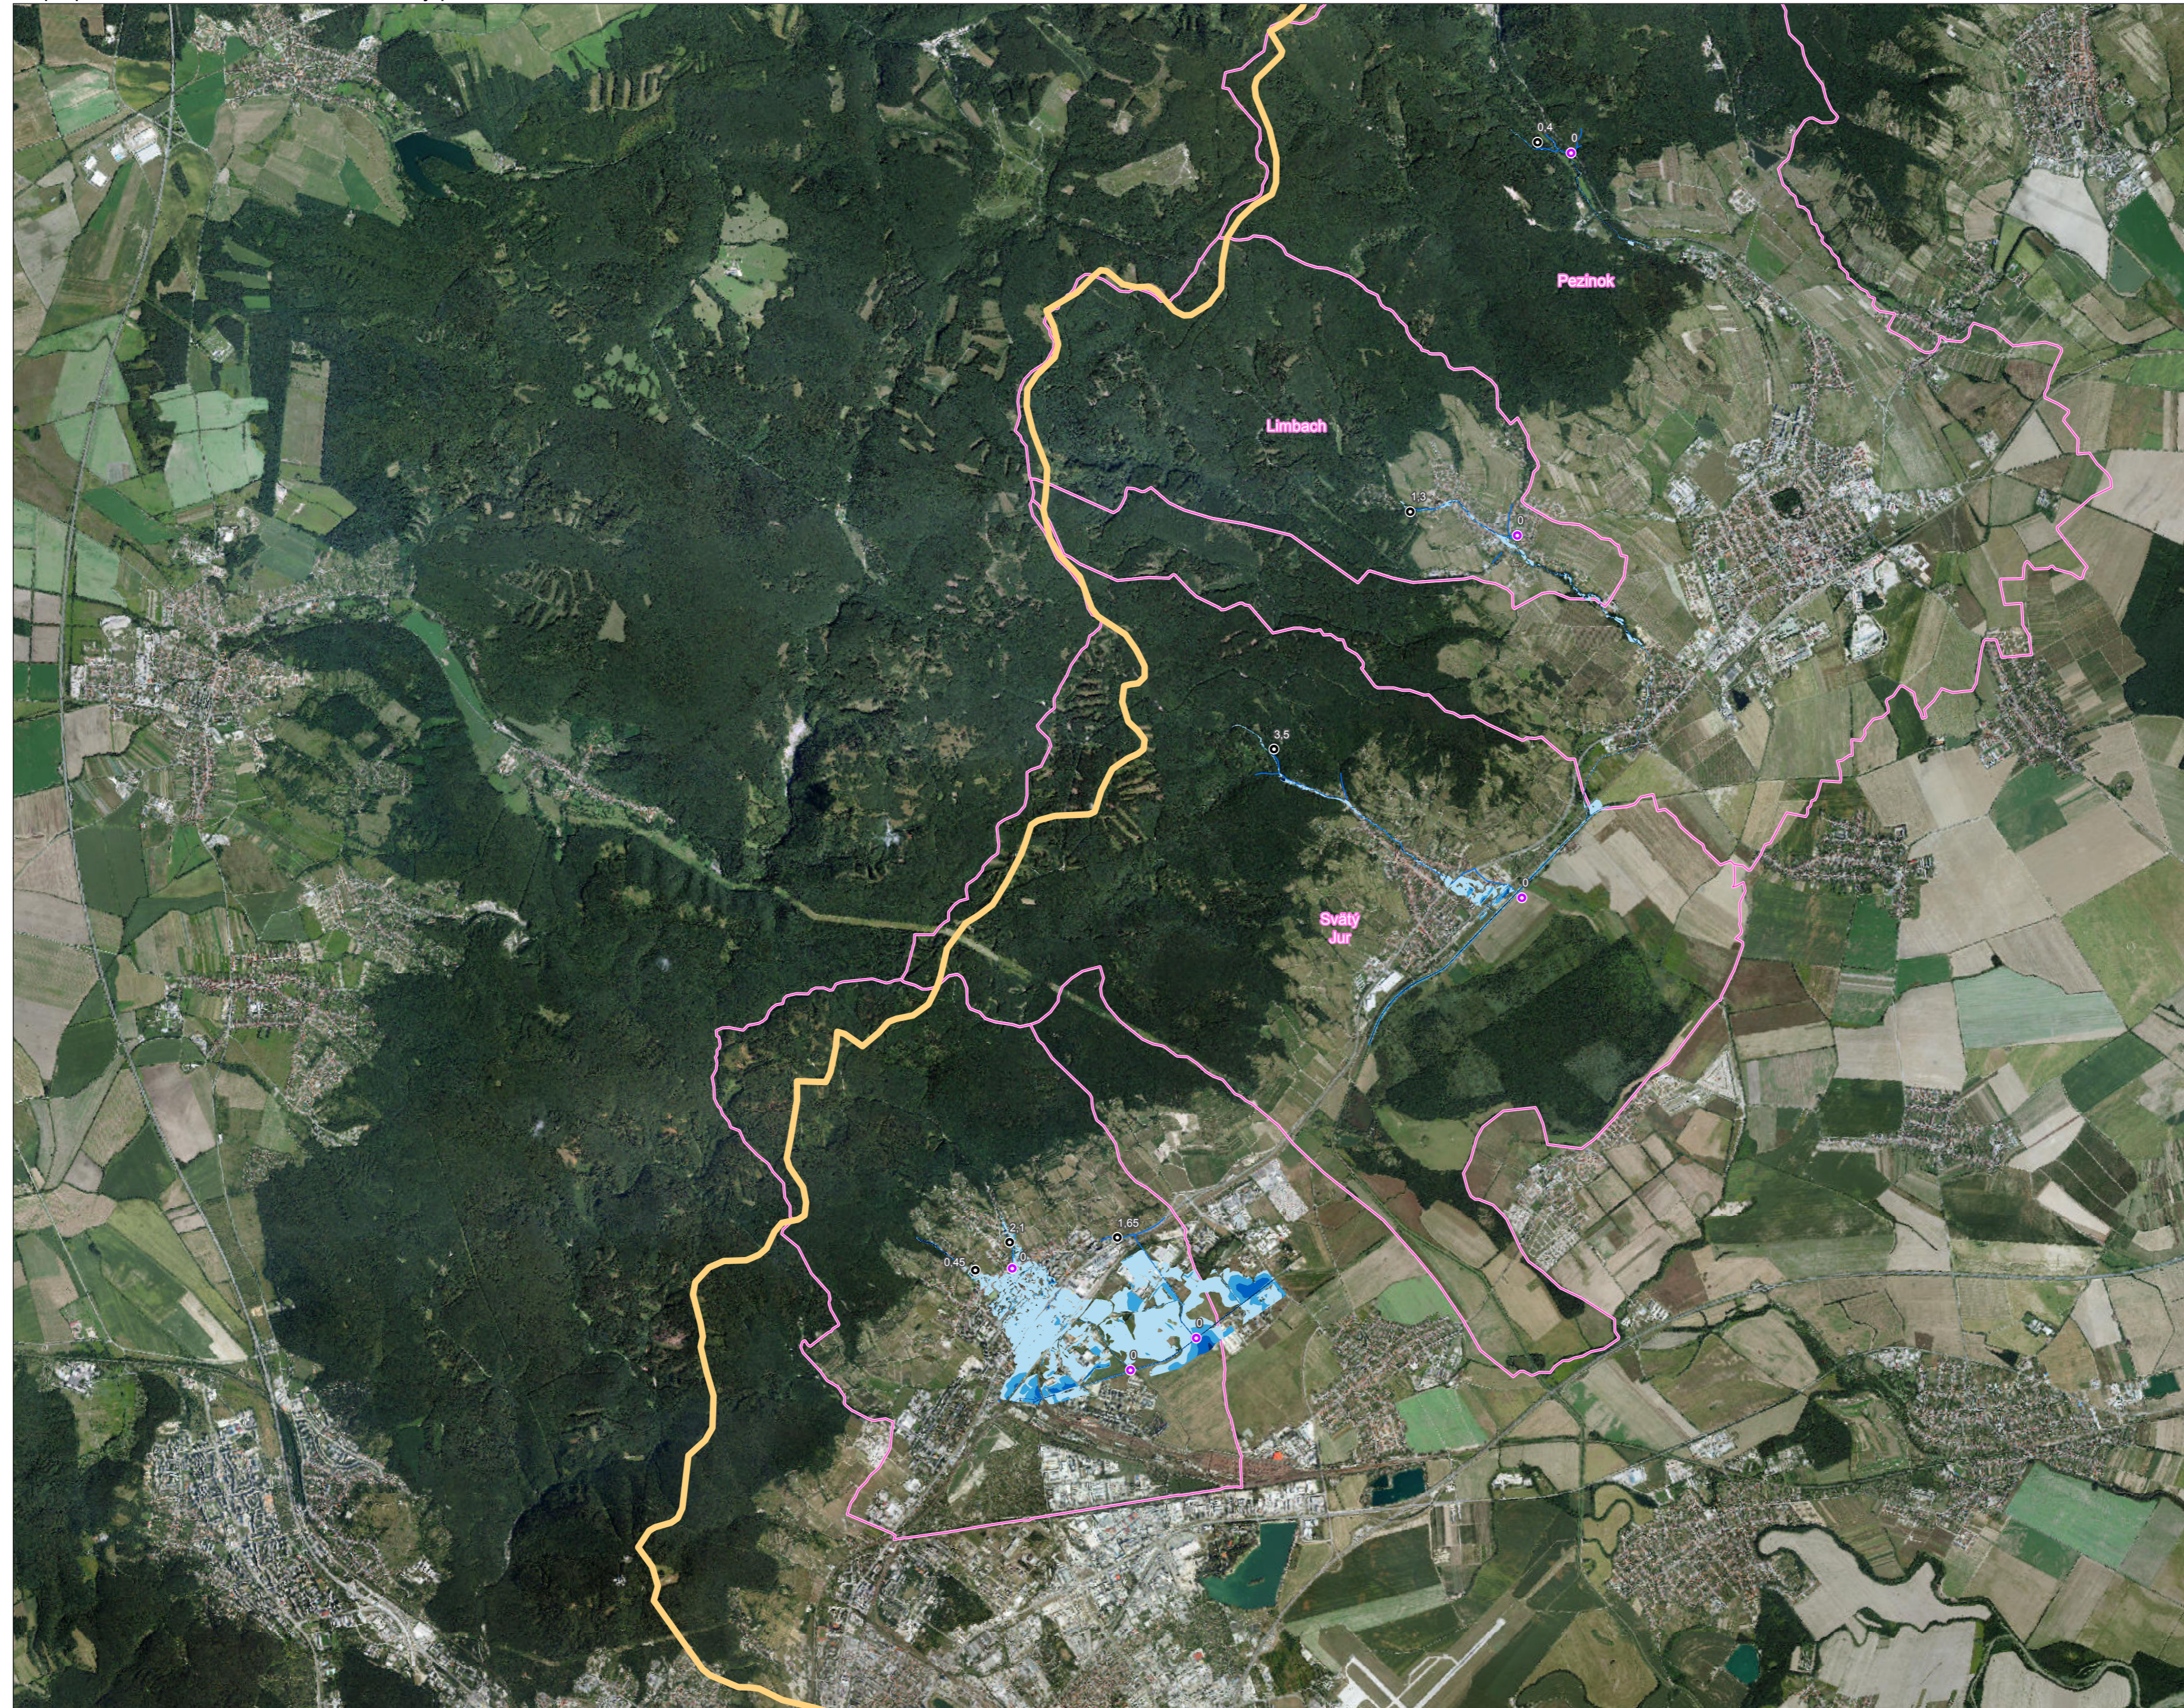

- 202 - Lúčanka - Limbach
- 203 - Jurský potok - Svätý Jur
- 204 - Banský potok - Bratislava - Rača
- 205 - Pieskový potok - Bratislava - Rača
- 206 - Na pántoch - Bratislava - Rača
- 207 - Cajla - Pezinok

© GKÚ Bratislava, © ÚGKK SR,
© VÚVH, © ŠOP SR, © SHMÚ,
© SAŽP, © ŠÚ SR,
© EUROSENSE, s.r.o.,
© GEODIS SLOVAKIA, s.r.o.,

Spracované: 12/2013