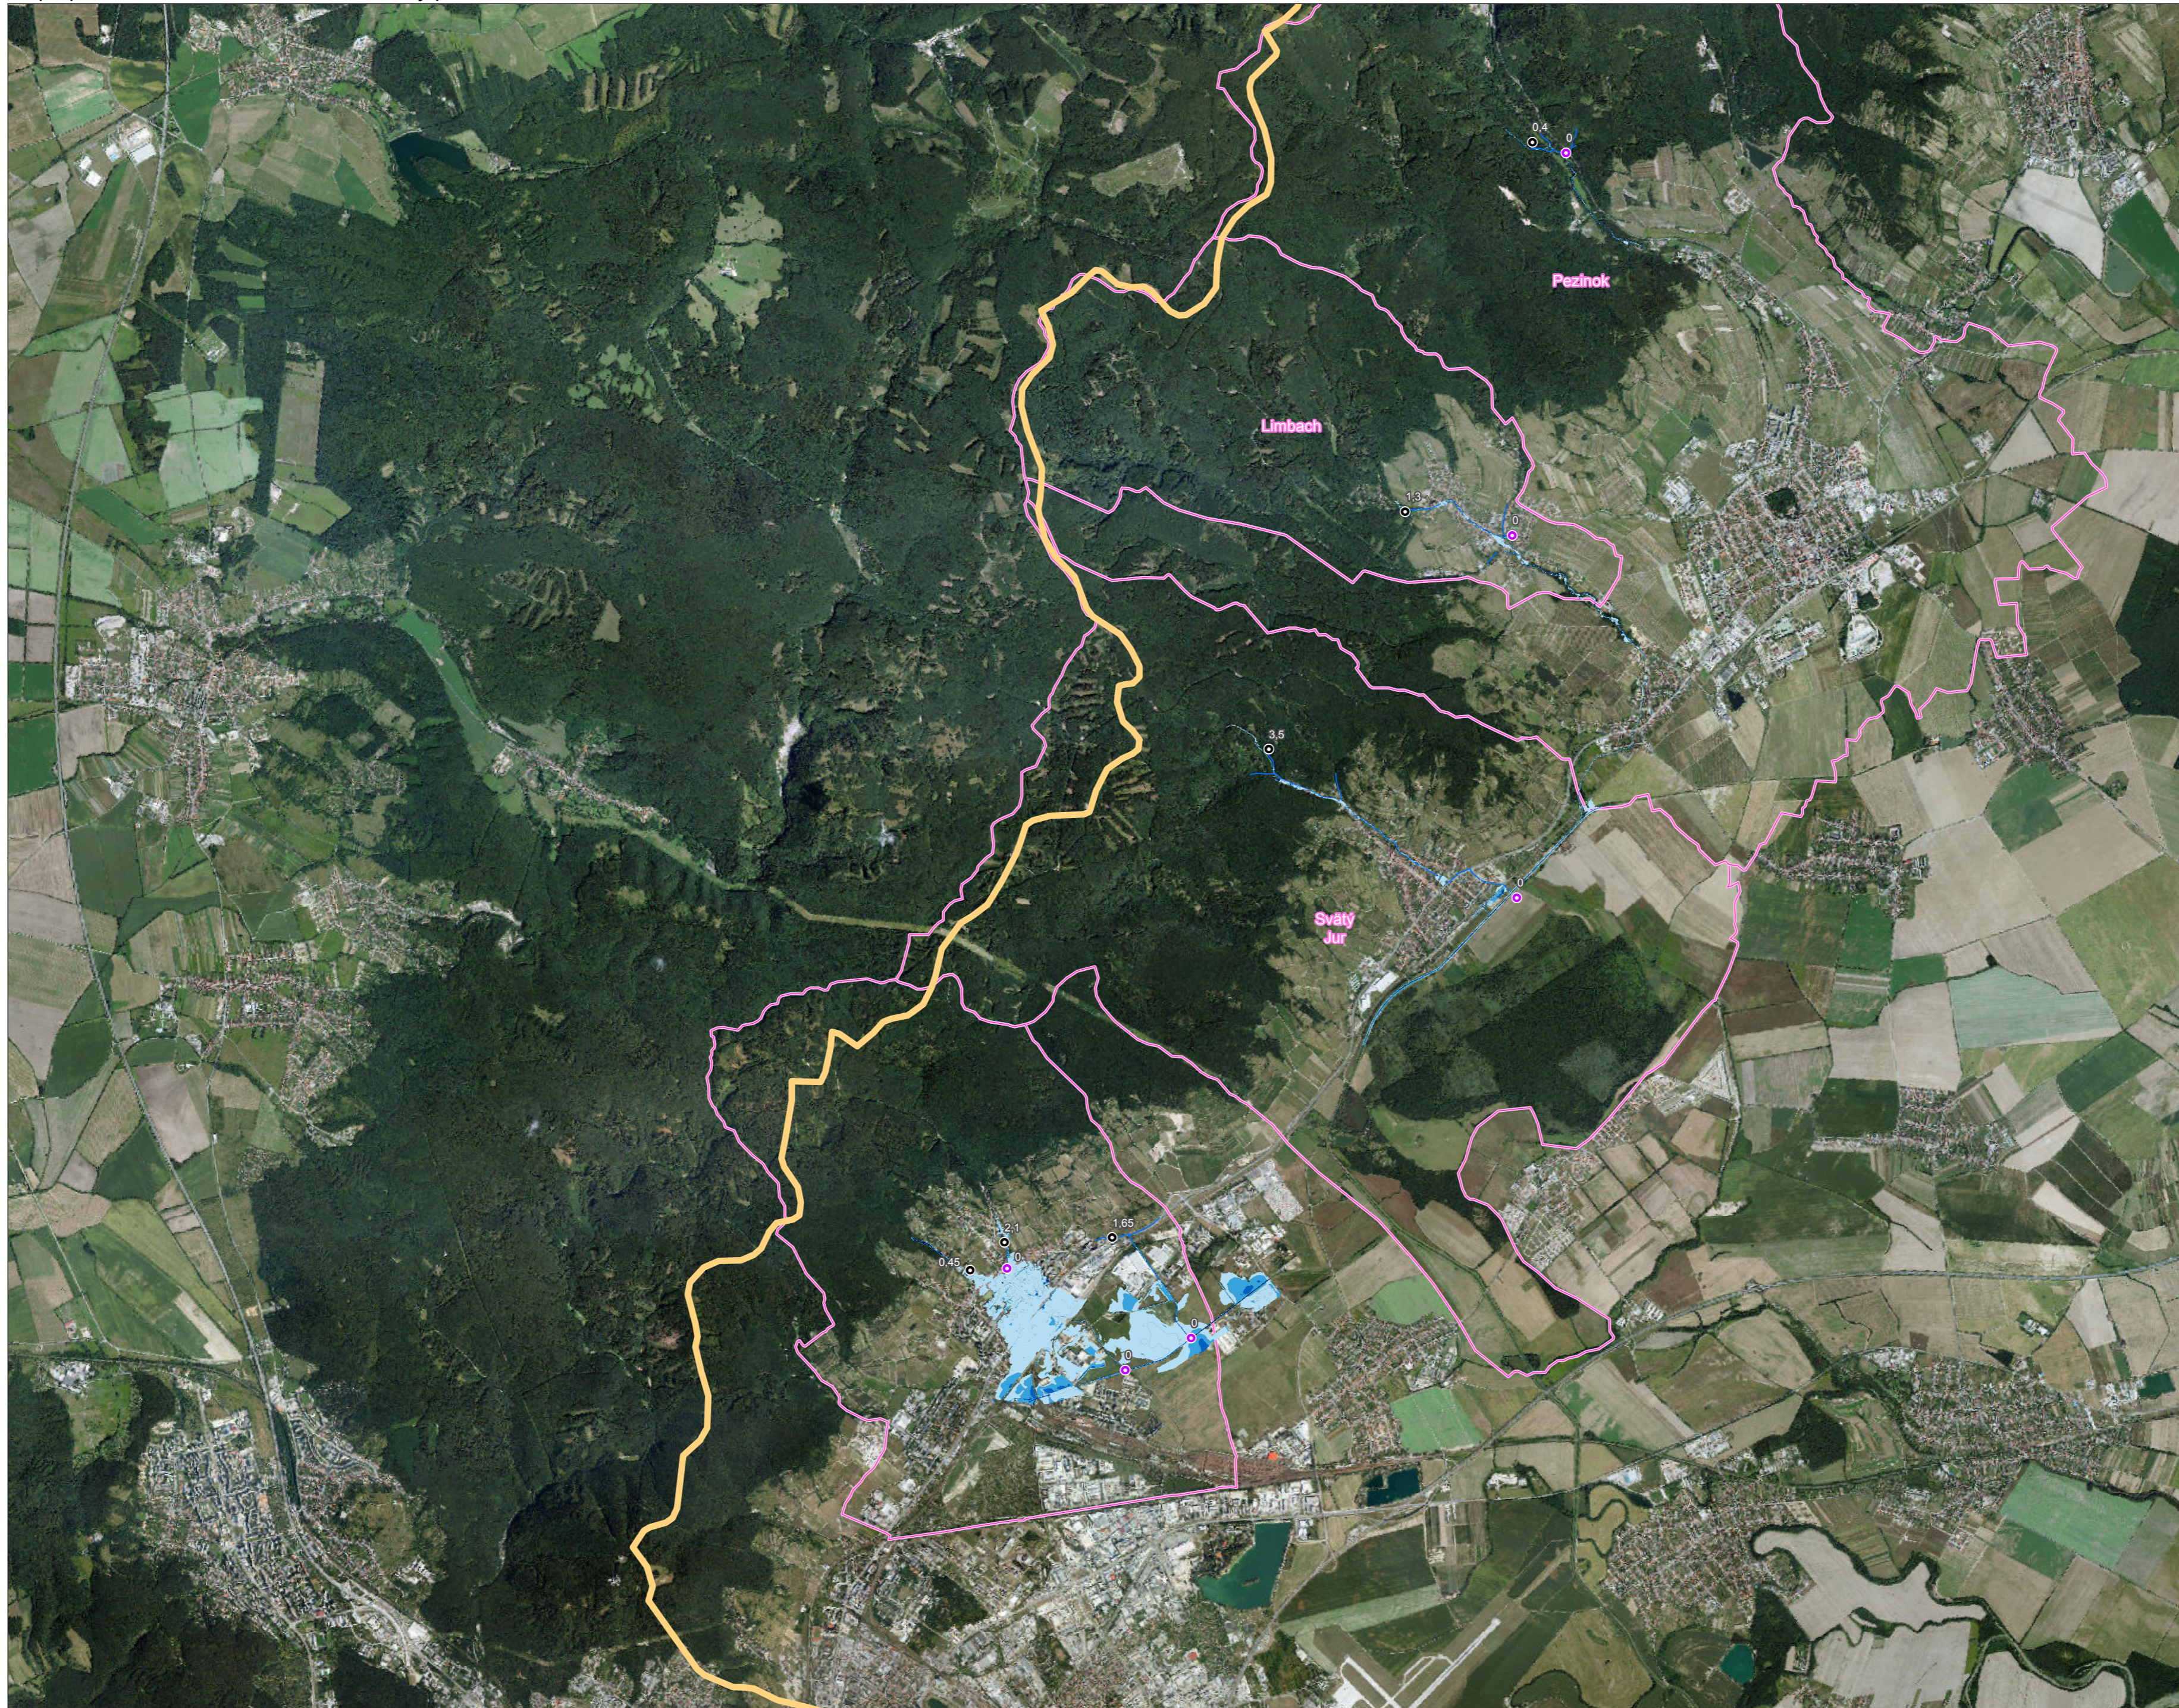

- 202 - Lúčanka - Limbach
- 203 - Jurský potok - Svätý Jur
- 204 - Banský potok - Bratislava - Rača
- 205 - Pieskový potok - Bratislava - Rača
- 206 - Na pántoch - Bratislava - Rača
- 207 - Cajla - Pezinok

© GKÚ Bratislava, © ÚGKK SR,
© VÚVH, © ŠOP SR, © SHMÚ,
© SAŽP, © ŠÚ SR,
© EUROSENSE, s.r.o.,
© GEODIS SLOVAKIA, s.r.o.,

Spracované: 12/2013