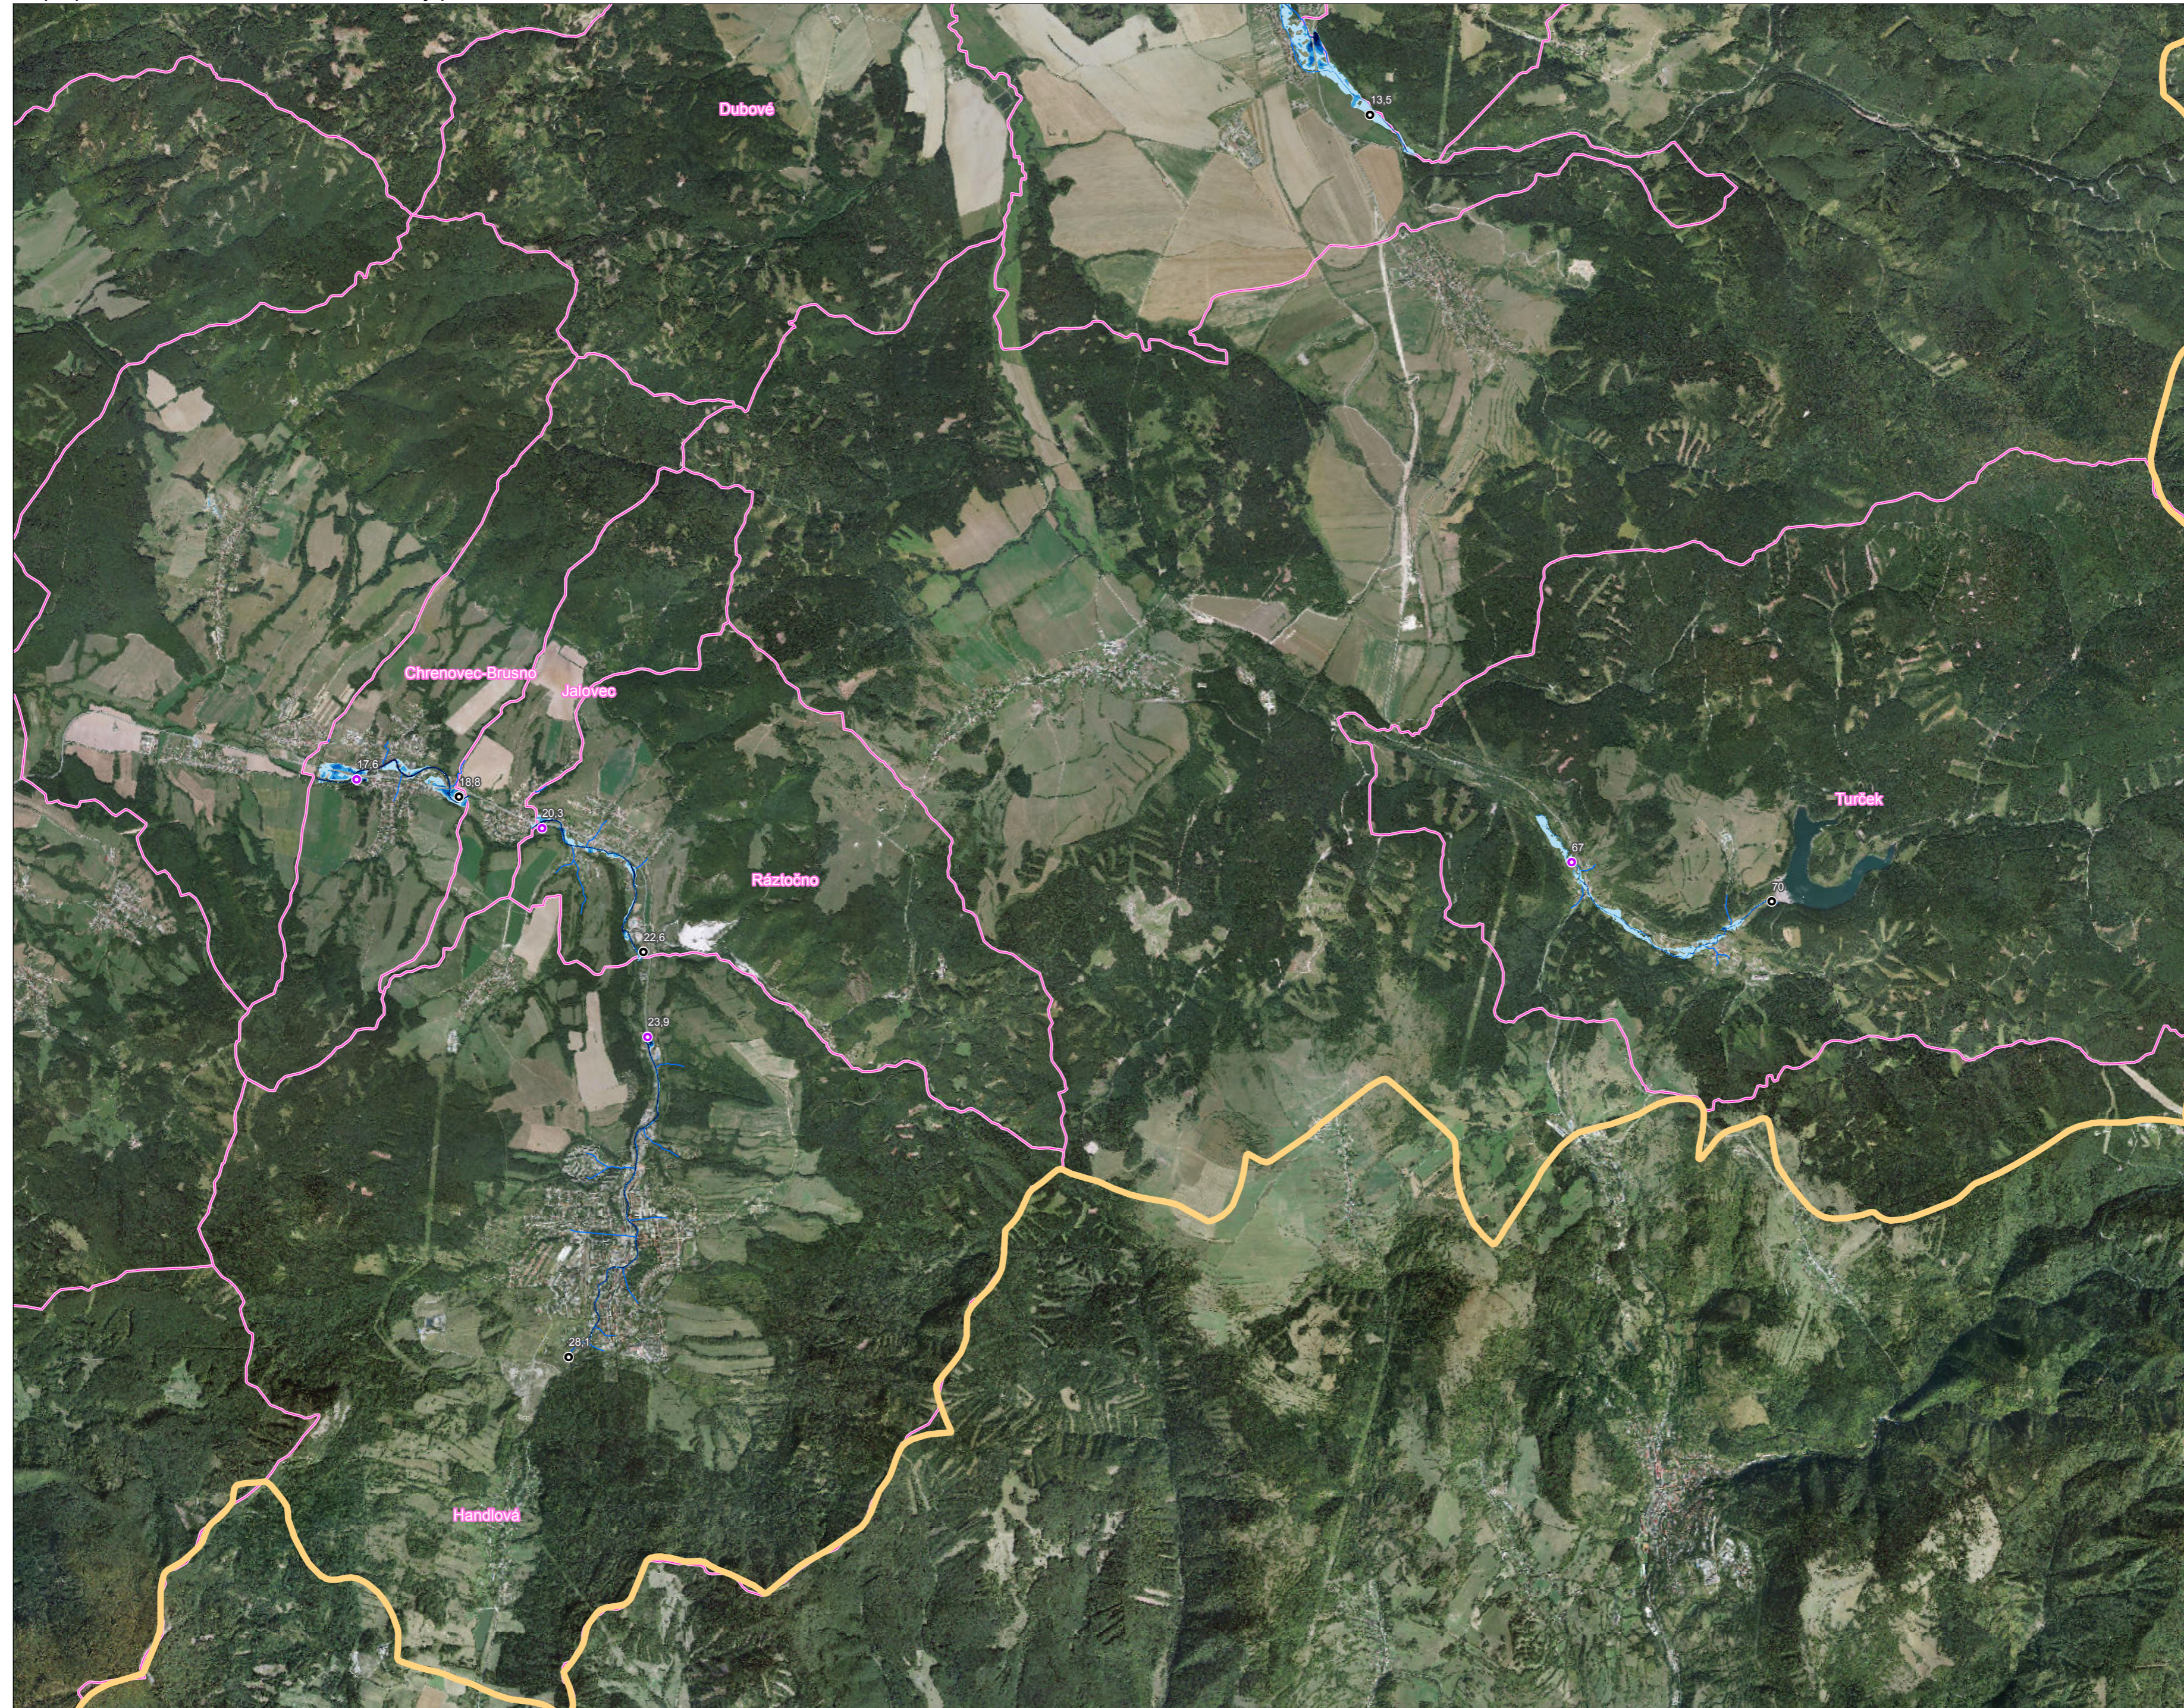

- 072 - Teplica - Turčianske Teplice
- 080 - Turiec - Turček
- 147 - Handlovka - Handlová
- 148 - Handlovka - Ráztlačno
- 149 - Handlovka - Chrenovec - Brusno

© GKÚ Bratislava, © ÚGKK SR,
© VÚVH, © ŠOP SR, © SHMÚ,
© SAŽP, © ŠÚ SR,
© EUROSENSE, s.r.o.,
© GEODIS SLOVAKIA, s.r.o.,