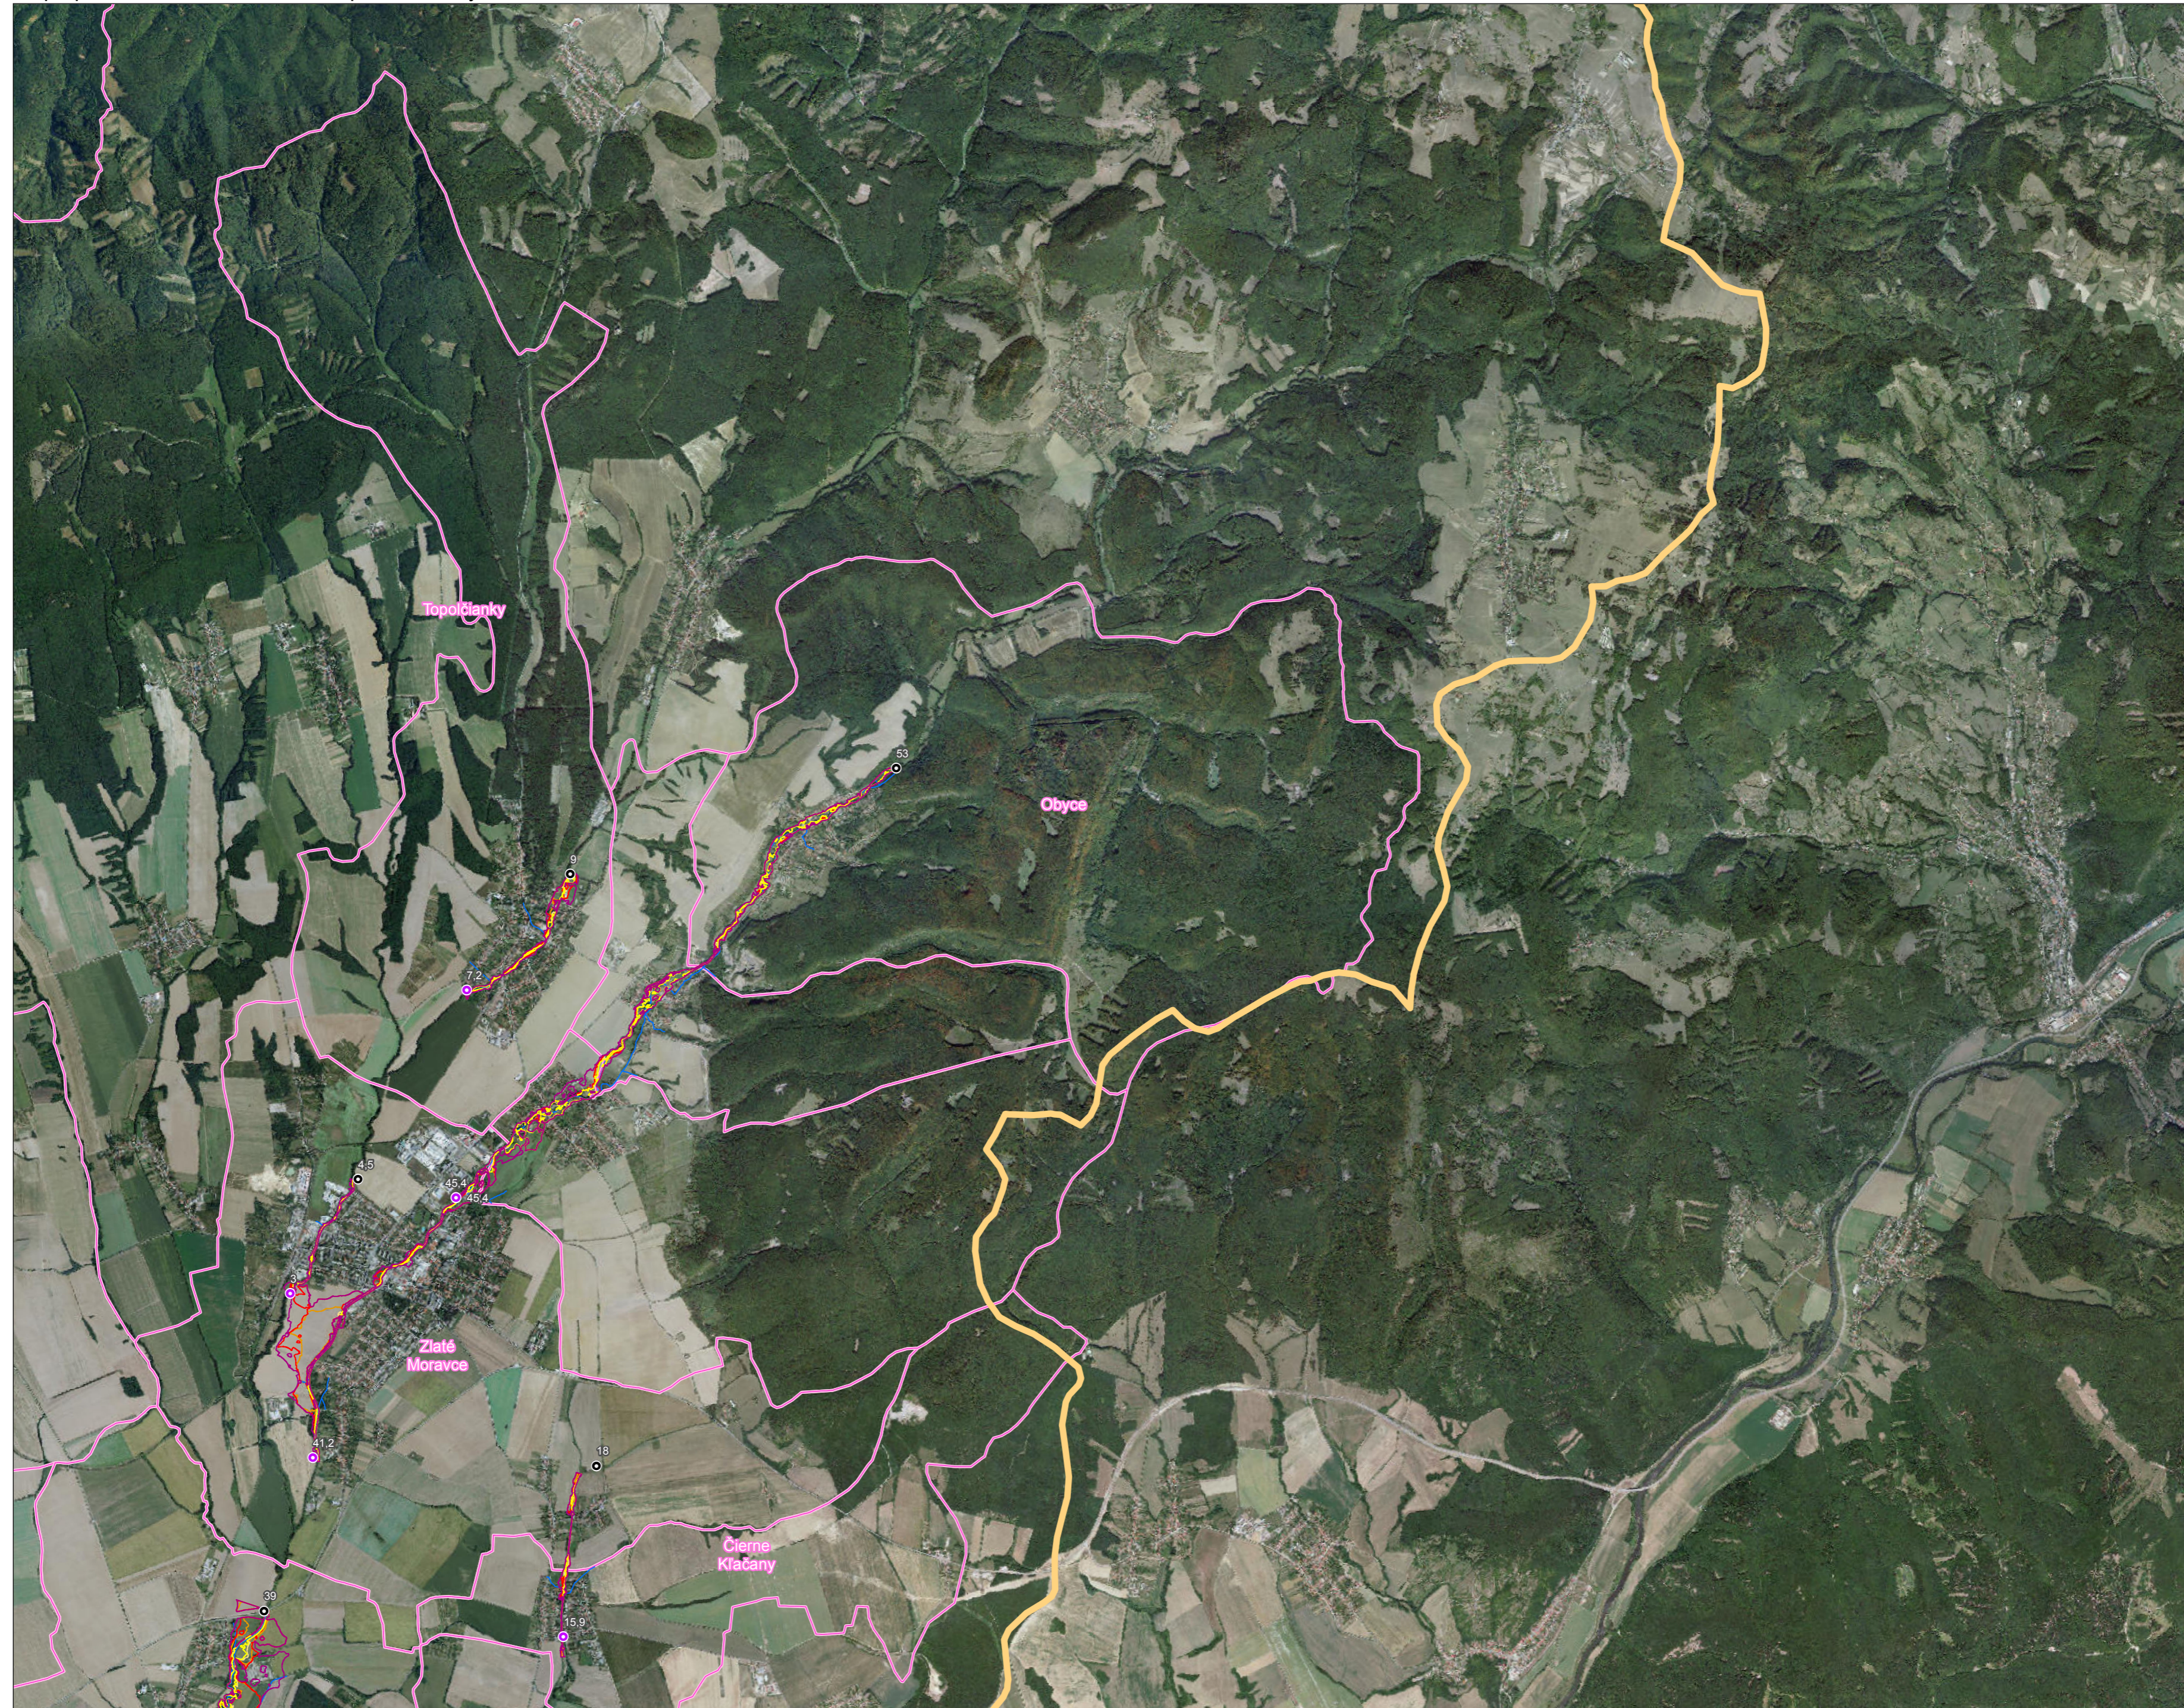

- 172 - Hostiansky potok - Topolčianky
- 173 - Hostiansky potok - Zlaté Moravce
- 181 - Širočina - Čierne Kľačany
- 193 - Žitava - Obyce
- 194 - Žitava - Zlaté Moravce
- 195 - Žitava - Tesárske Mlyňany

© GKÚ Bratislava, © ÚGKK SR,
© VÚVH, © ŠOP SR, © SHMÚ,
© SAŽP, © ŠÚ SR,
© EUROSENSE, s.r.o.,
© GEODIS SLOVAKIA, s.r.o.,

Spracované: 12/2013