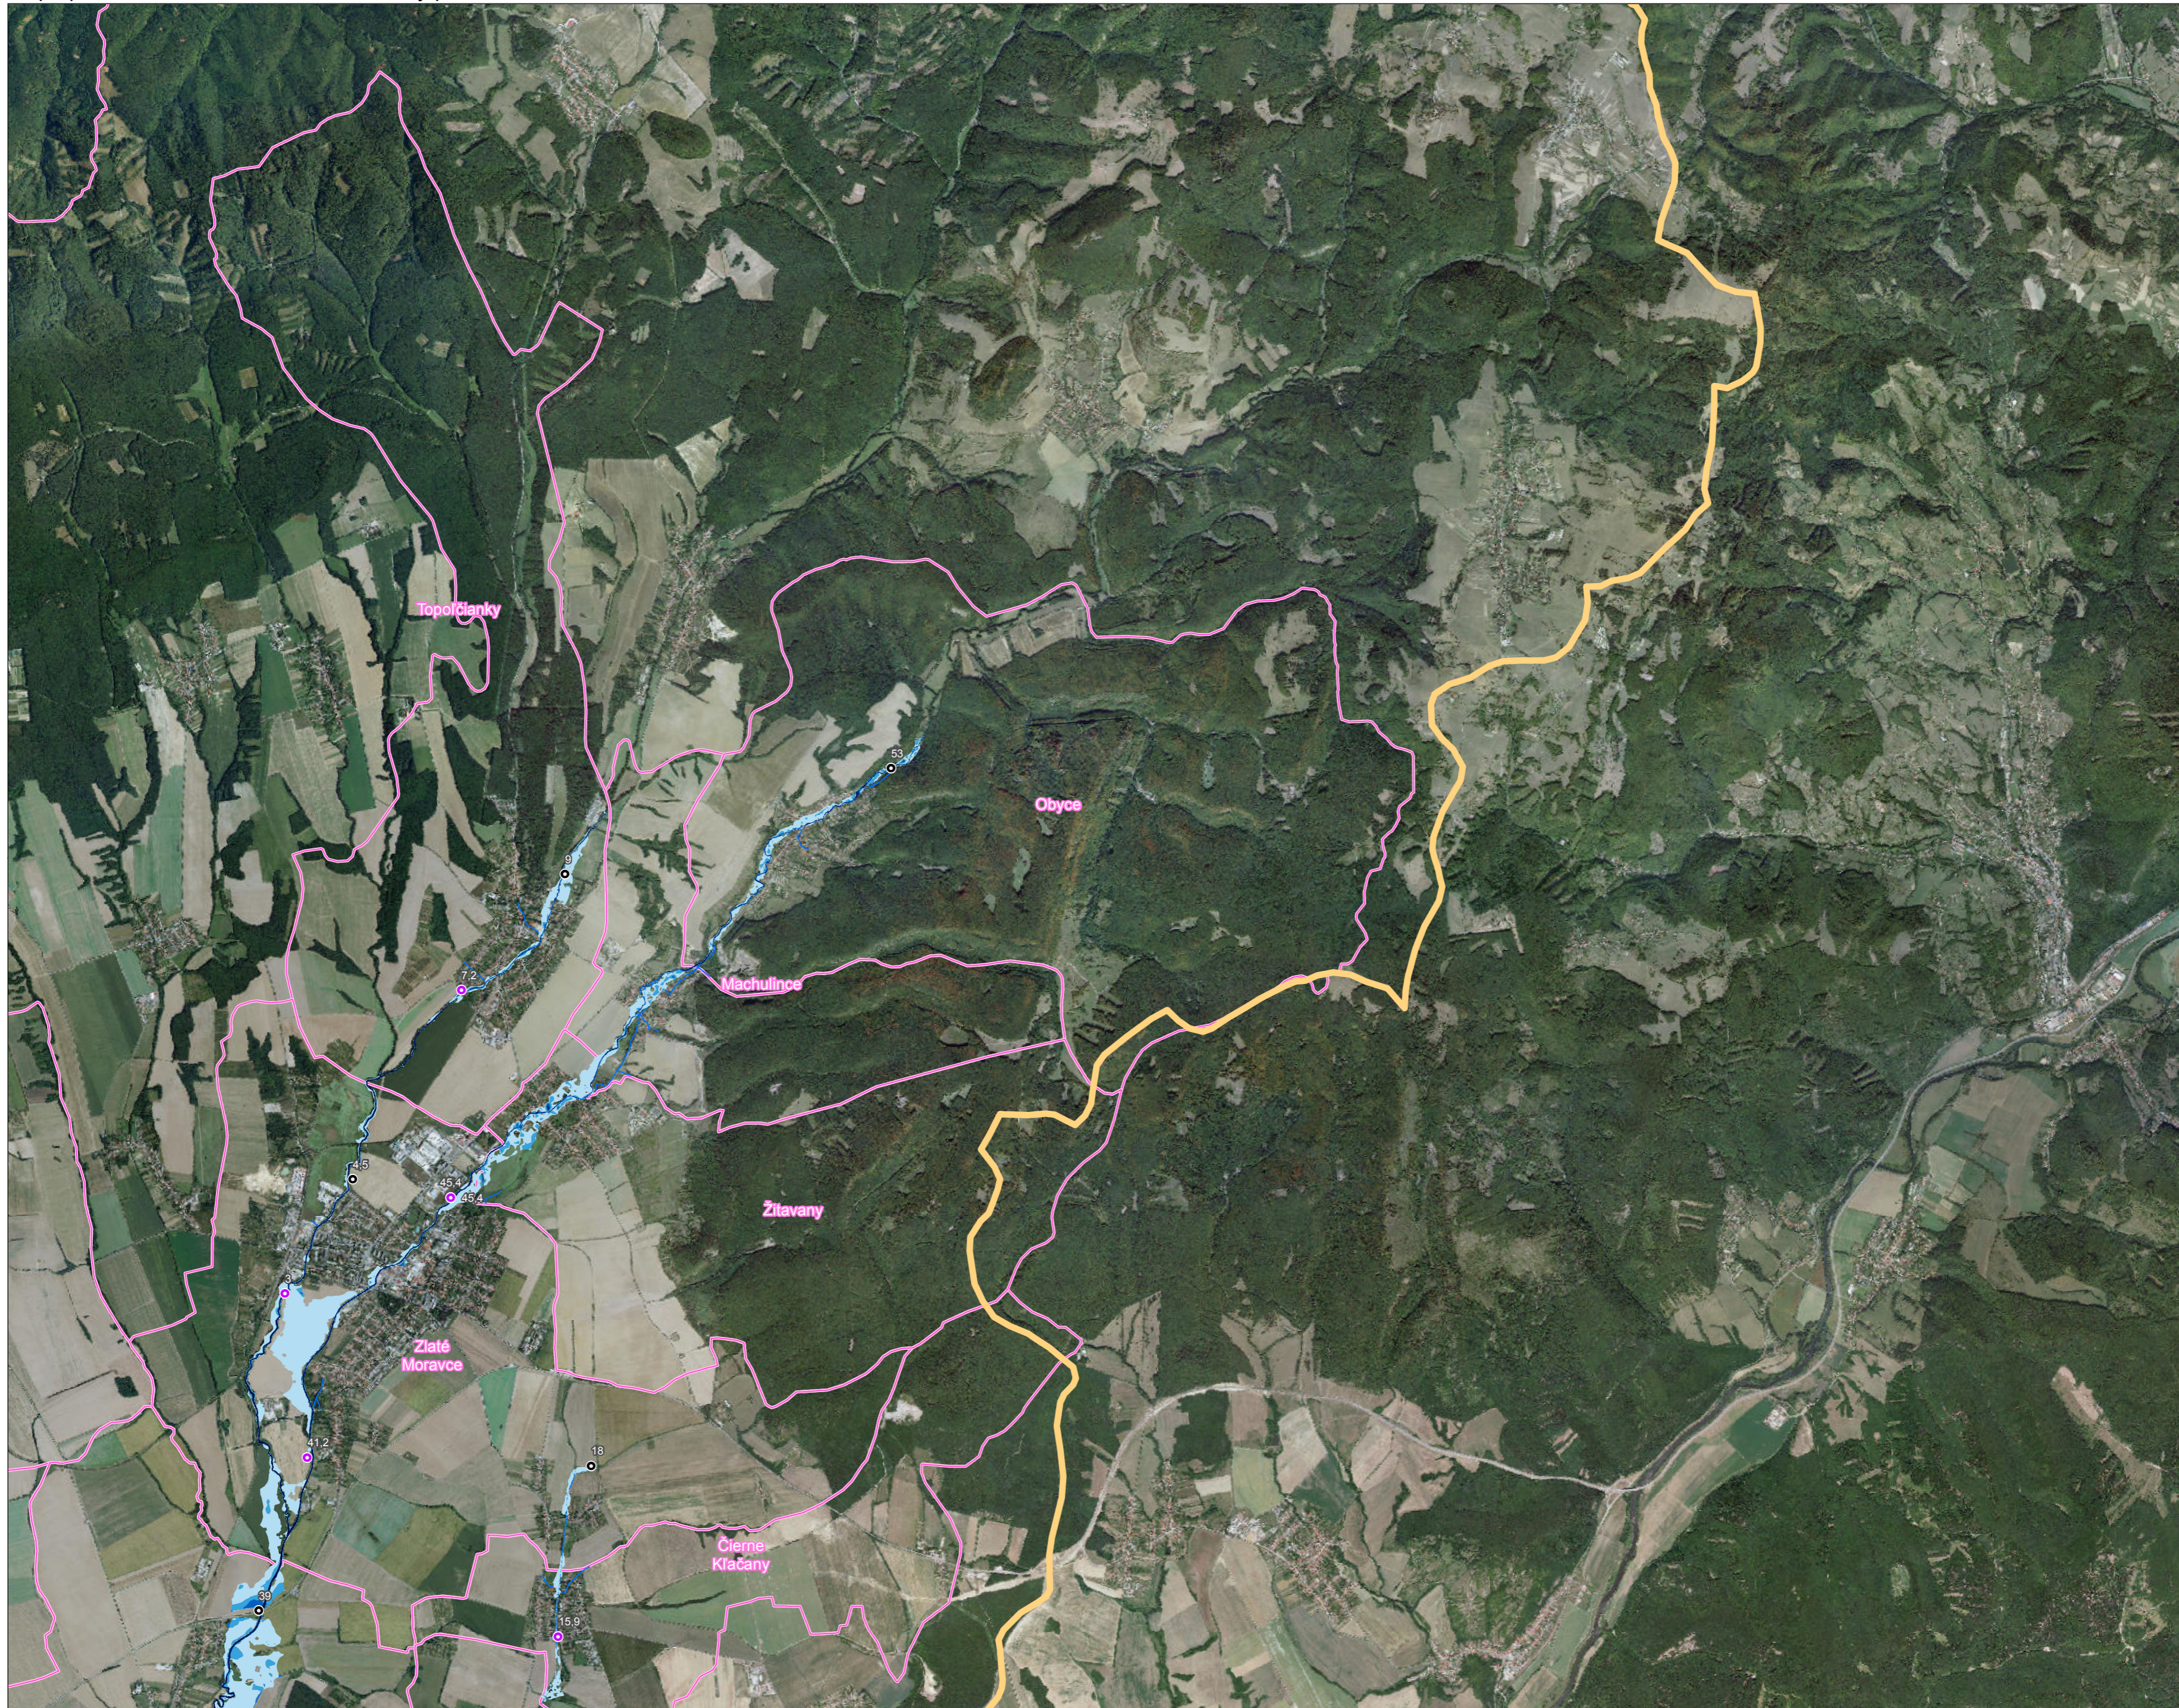

- 172 - Hostiansky potok - Topoľčianky
- 173 - Hostiansky potok - Zlaté Moravce
- 181 - Širočina - Čierne Kľačany
- 193 - Žitava - Obyce
- 194 - Žitava - Zlaté Moravce
- 195 - Žitava - Tesárske Mlyňany

© GKÚ Bratislava, © ÚGKK SR,
© VÚVH, © ŠOP SR, © SHMÚ,
© SAŽP, © ŠÚ SR,
© EUROSENSE, s.r.o.,
© GEODIS SLOVAKIA, s.r.o.,

Spracované: 12/2013