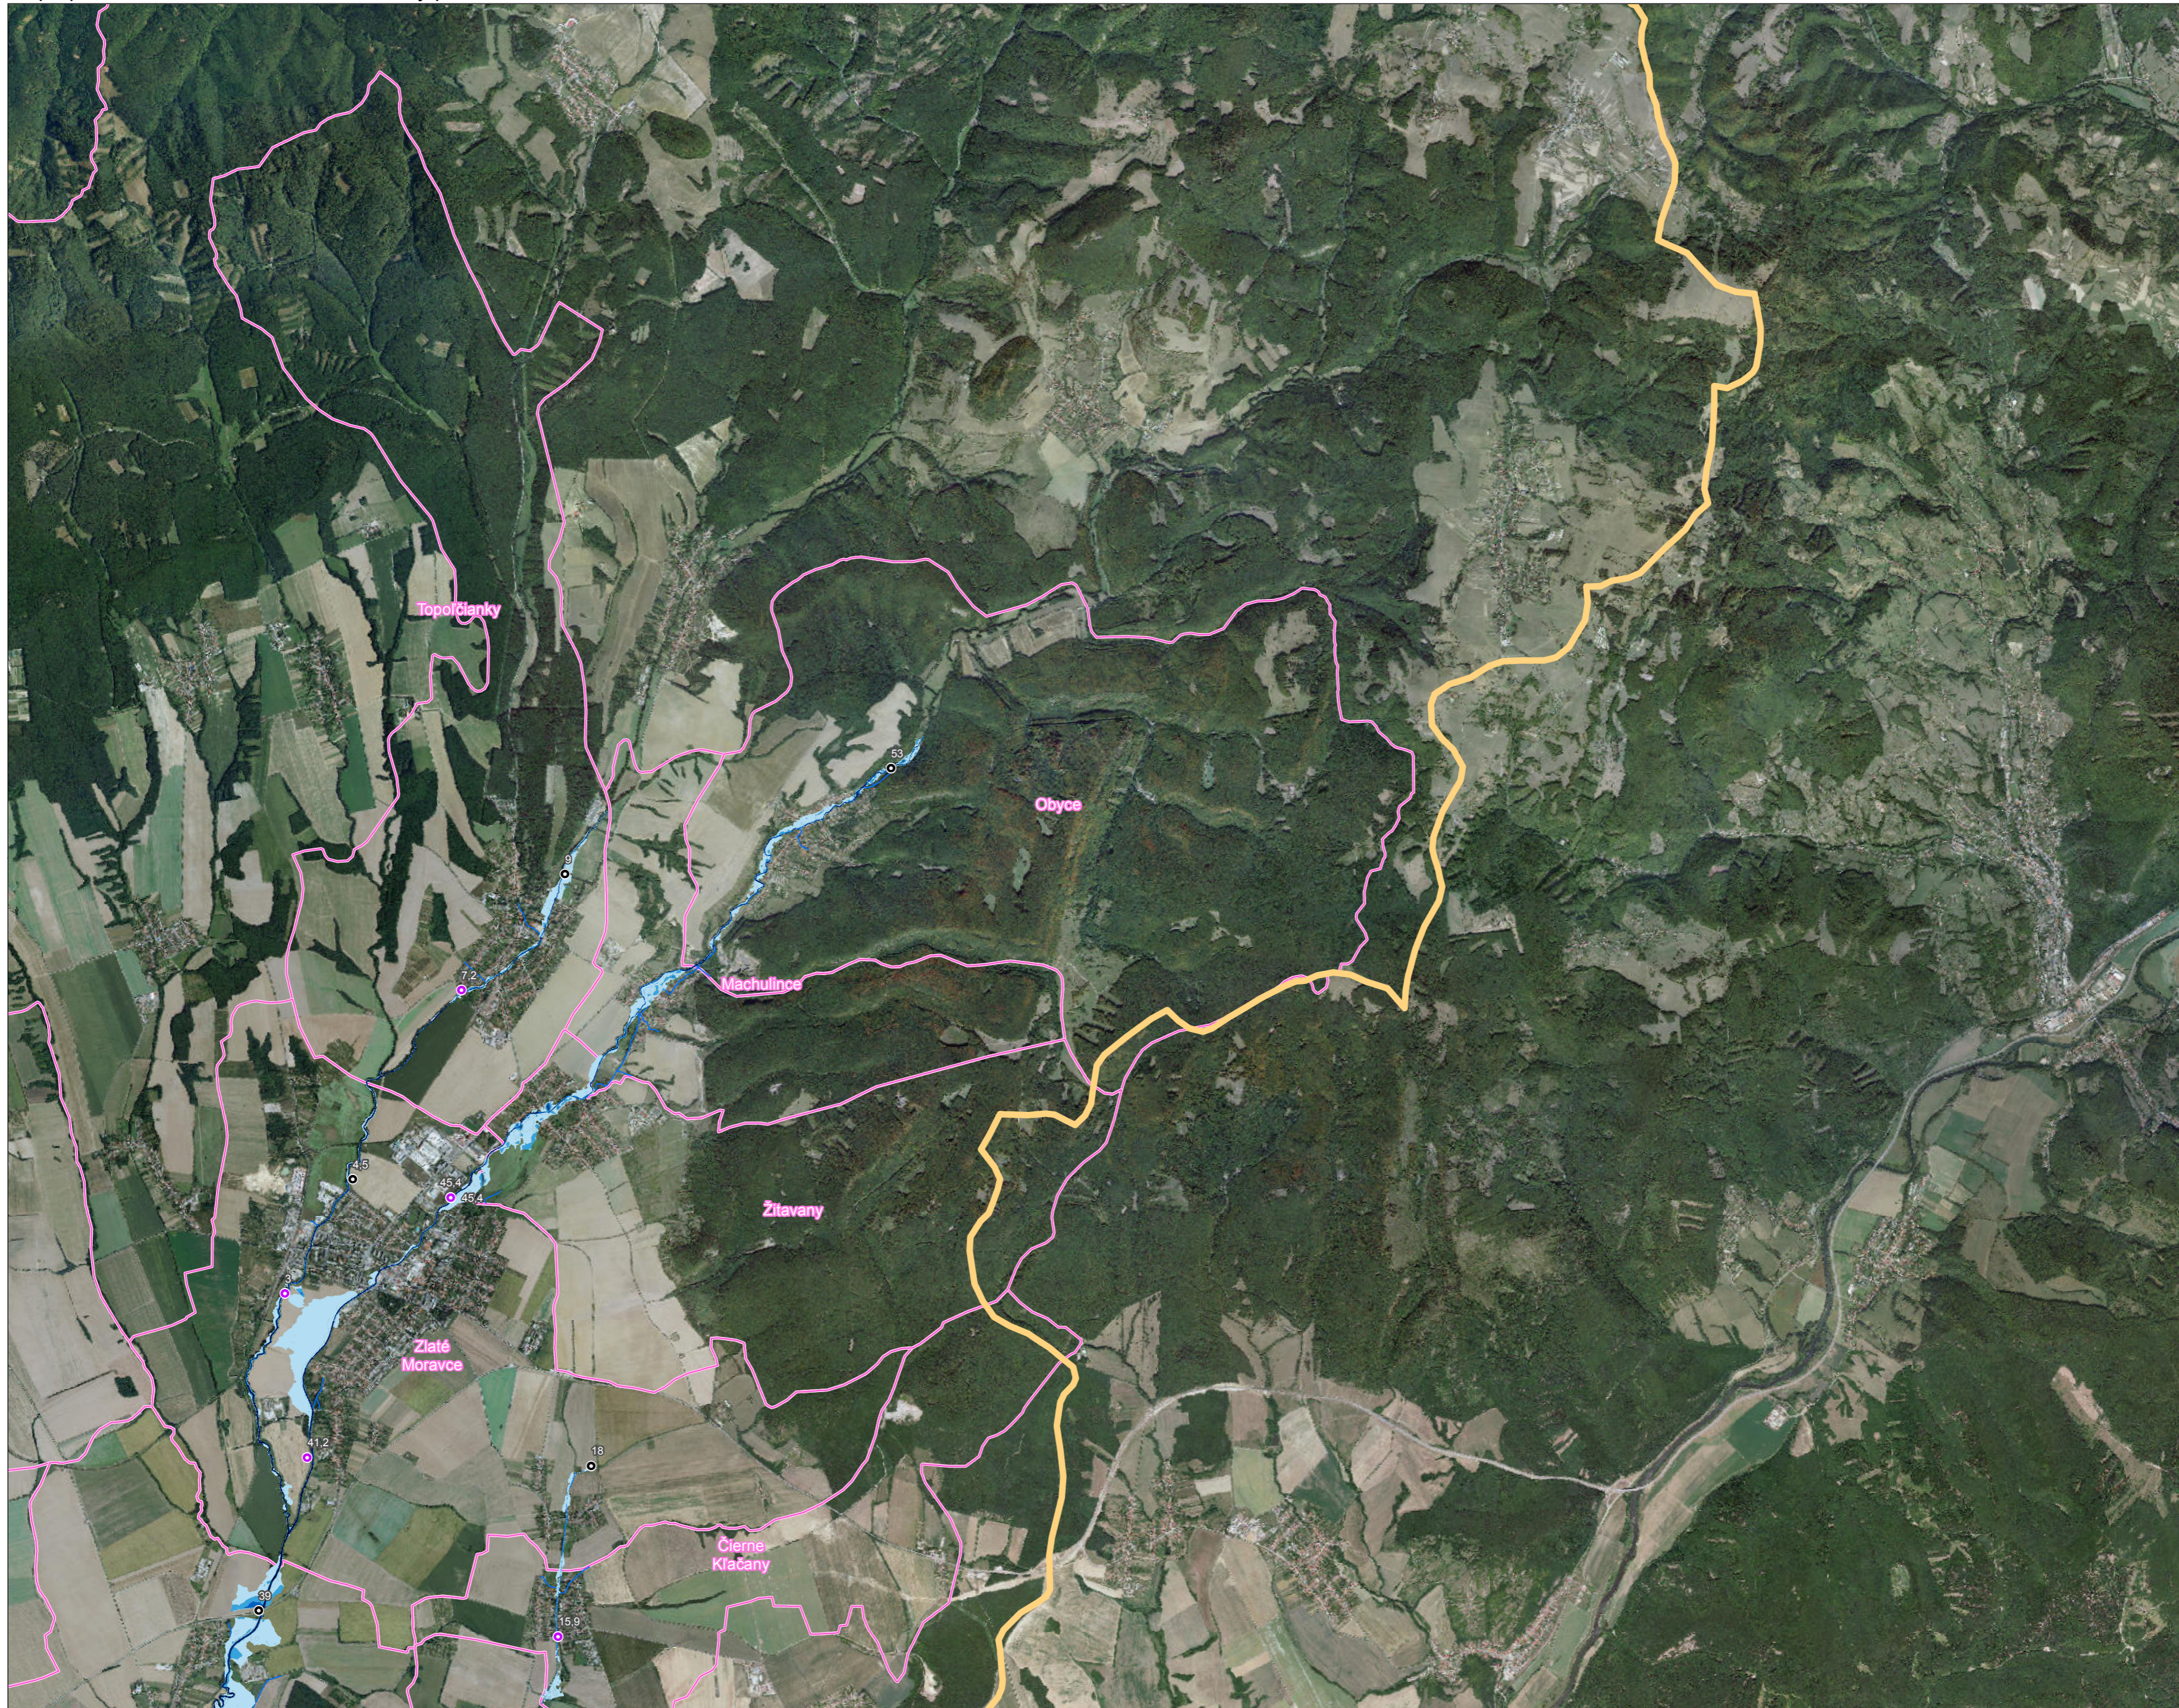

- 172 - Hostiansky potok - Topoľčianky
- 173 - Hostiansky potok - Zlaté Moravce
- 181 - Širočina - Čierne Kľačany
- 193 - Žitava - Obyce
- 194 - Žitava - Zlaté Moravce
- 195 - Žitava - Tesárske Mlyňany

© GKÚ Bratislava, © ÚGKK SR,
© VÚVH, © ŠOP SR, © SHMÚ,
© SAŽP, © ŠÚ SR,
© EUROSENSE, s.r.o.,
© GEODIS SLOVAKIA, s.r.o.,

Spracované: 12/2013