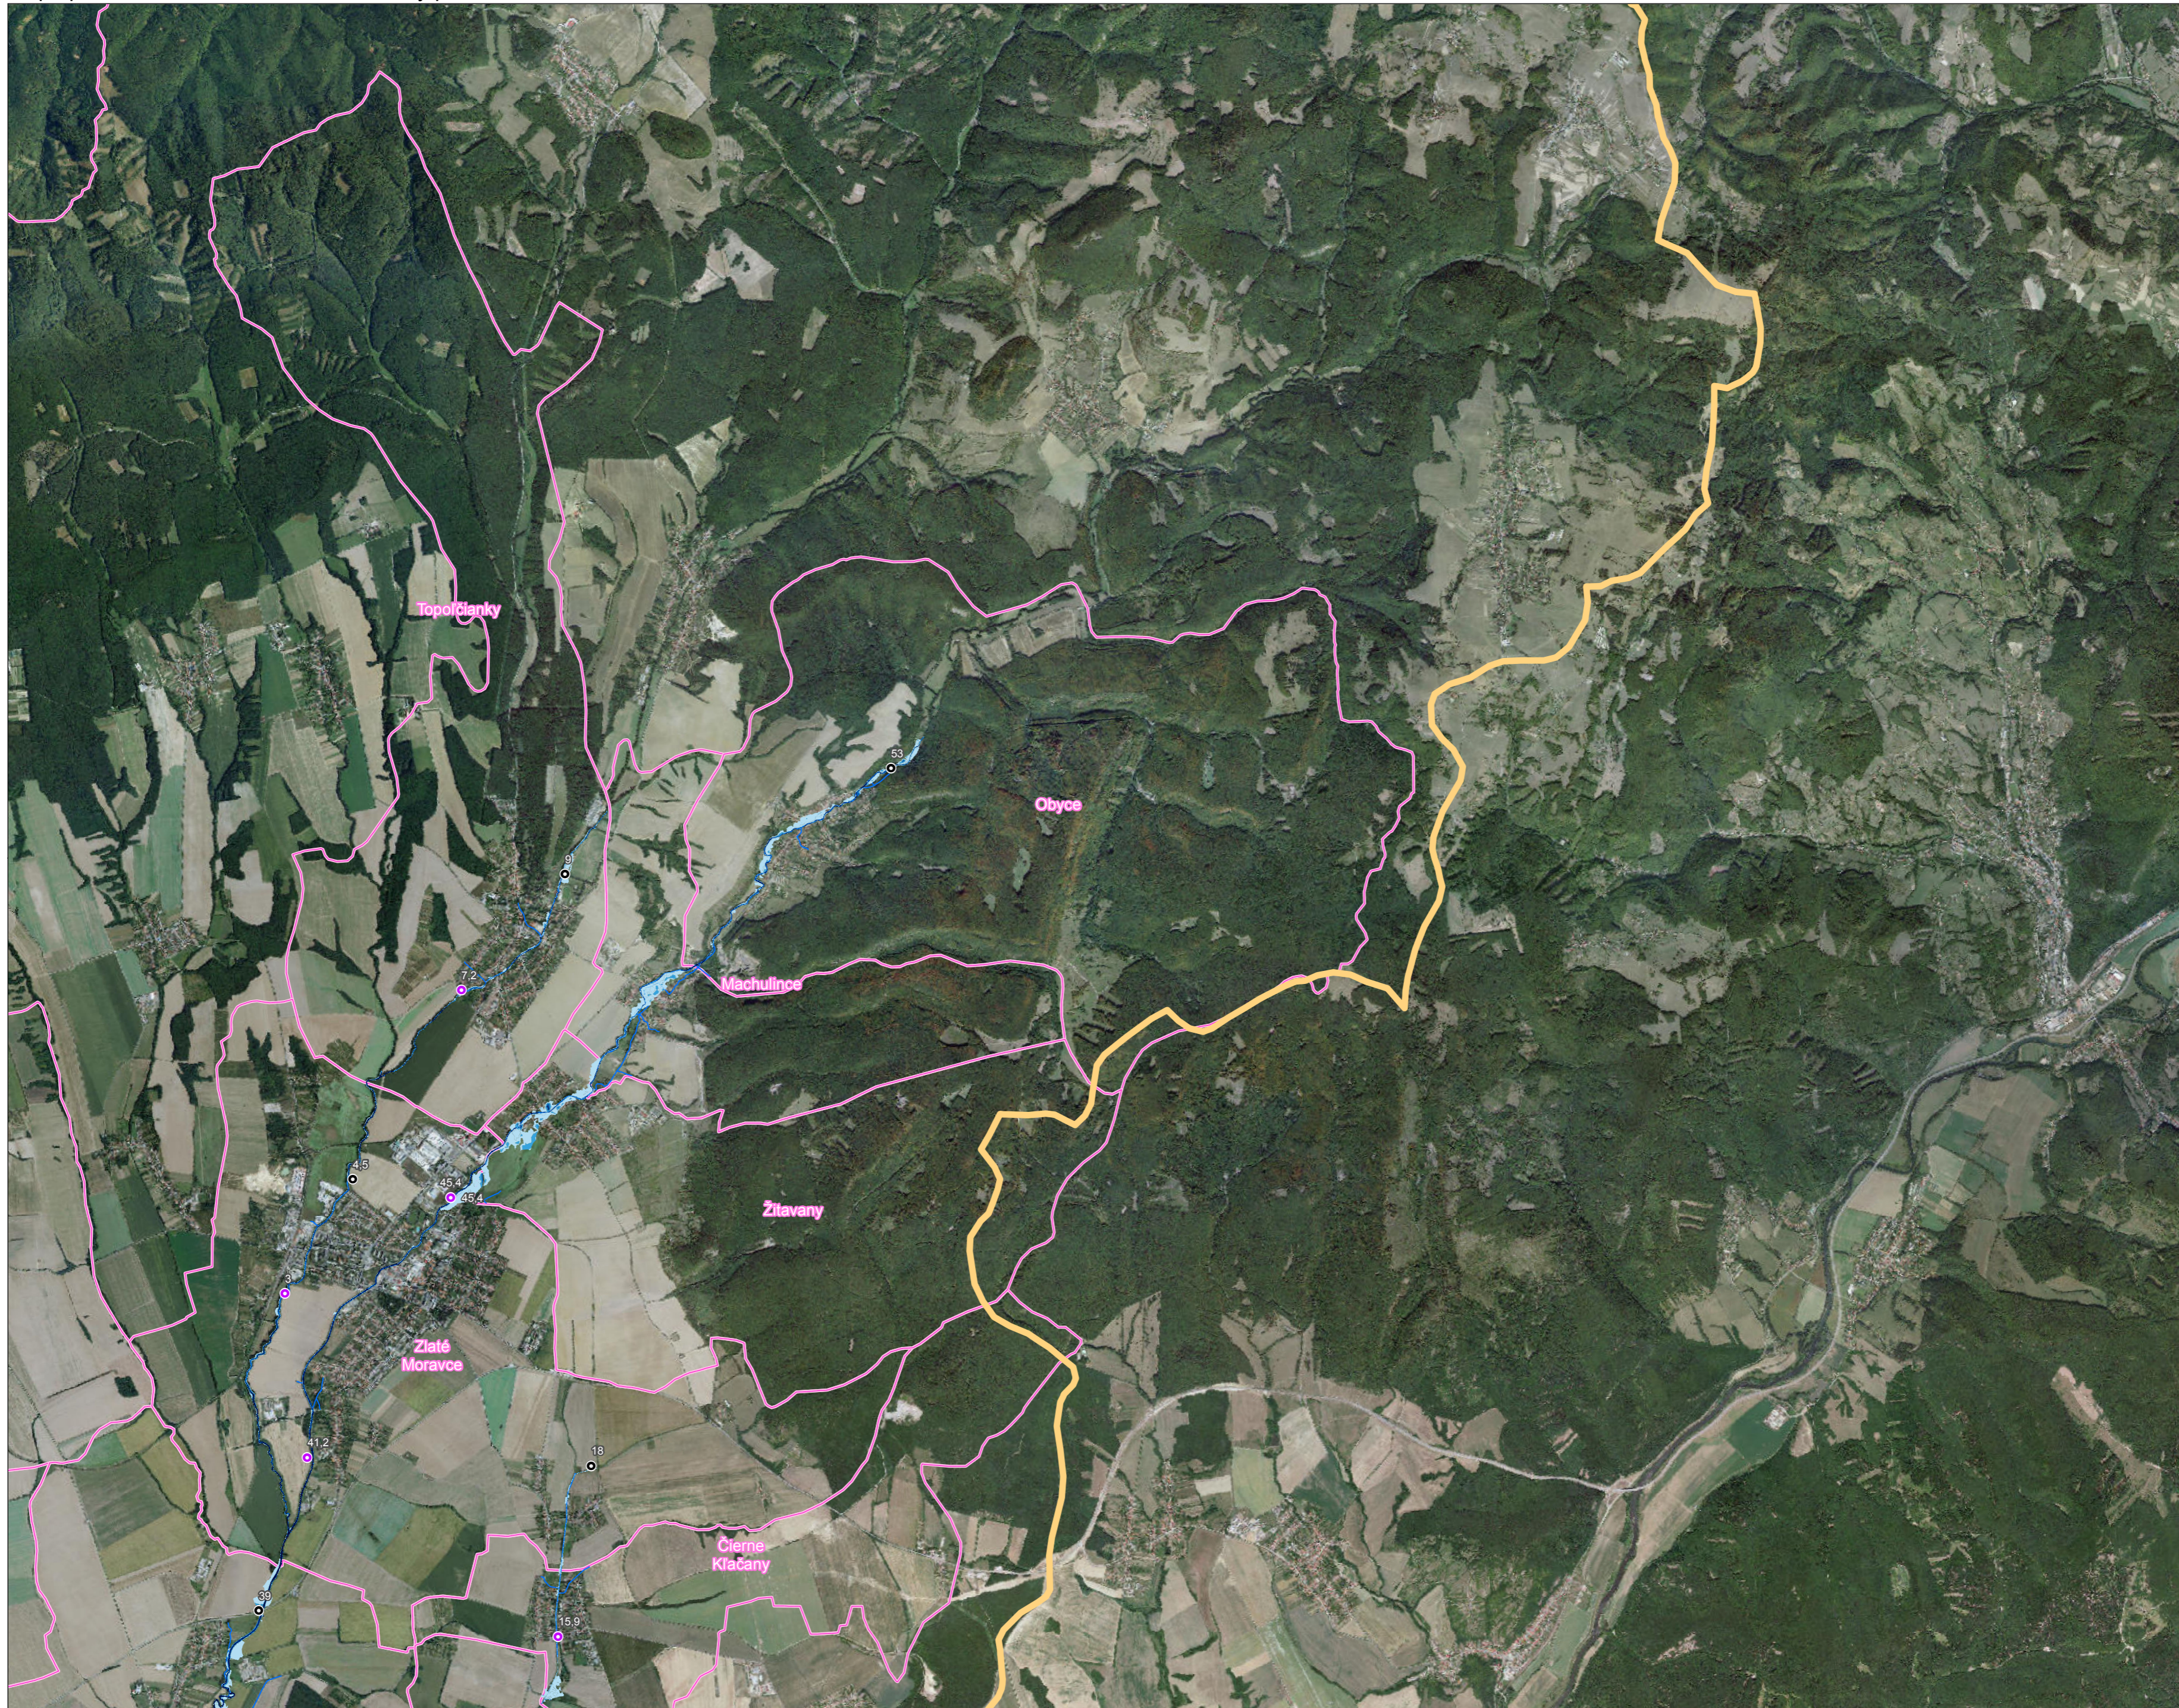

- 172 - Hostiansky potok - Topolčianky
- 173 - Hostiansky potok - Zlaté Moravce
- 181 - Širočina - Čierne Kľačany
- 193 - Žitava - Obyce
- 194 - Žitava - Zlaté Moravce
- 195 - Žitava - Tesárske Mlyňany

© GKÚ Bratislava, © ÚGKK SR,
© VÚVH, © ŠOP SR, © SHMÚ,
© SAŽP, © ŠÚ SR,
© EUROSENSE, s.r.o.,
© GEODIS SLOVAKIA, s.r.o.,

Spracované: 12/2013