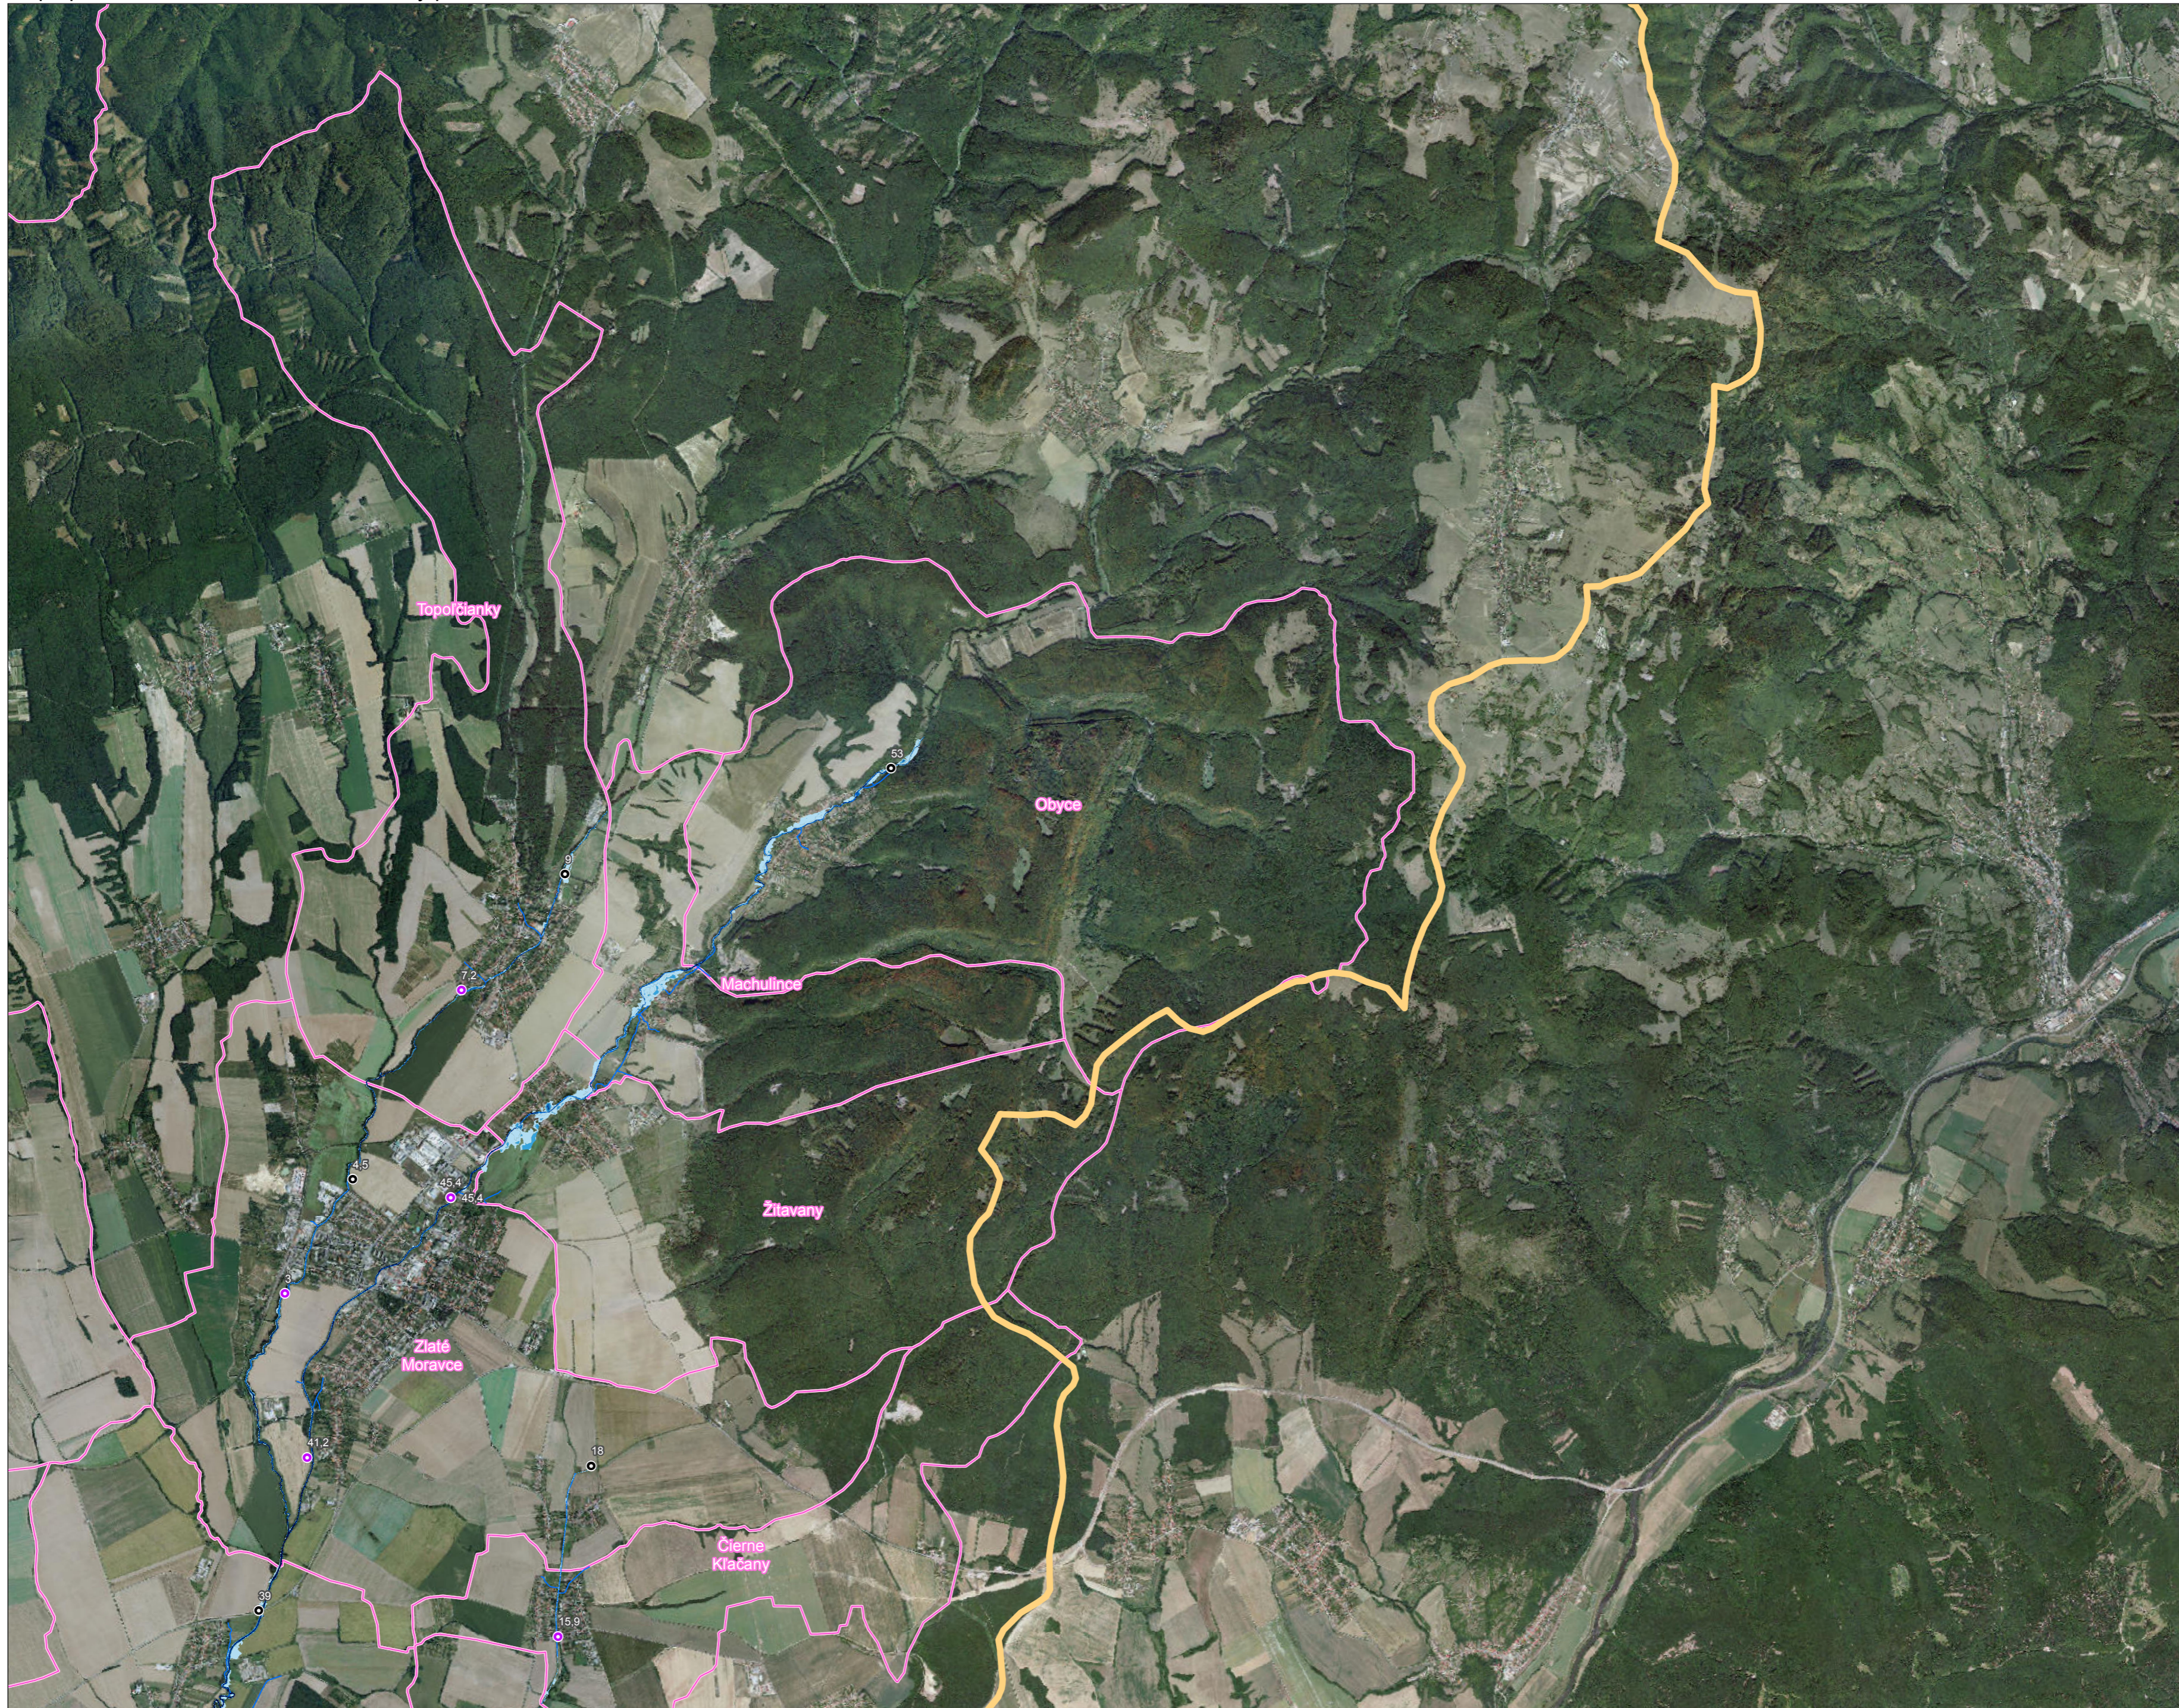

- 172 - Hostiansky potok - Topoľčianky
- 173 - Hostiansky potok - Zlaté Moravce
- 181 - Širočina - Čierne Kľačany
- 193 - Žitava - Obyce
- 194 - Žitava - Zlaté Moravce
- 195 - Žitava - Tesárske Mlyňany

© GKÚ Bratislava, © ÚGKK SR,  
© VÚVH, © ŠOP SR, © SHMÚ,  
© SAŽP, © ŠÚ SR,  
© EUROSENSE, s.r.o.,  
© GEODIS SLOVAKIA, s.r.o.,

Spracované: 12/2013