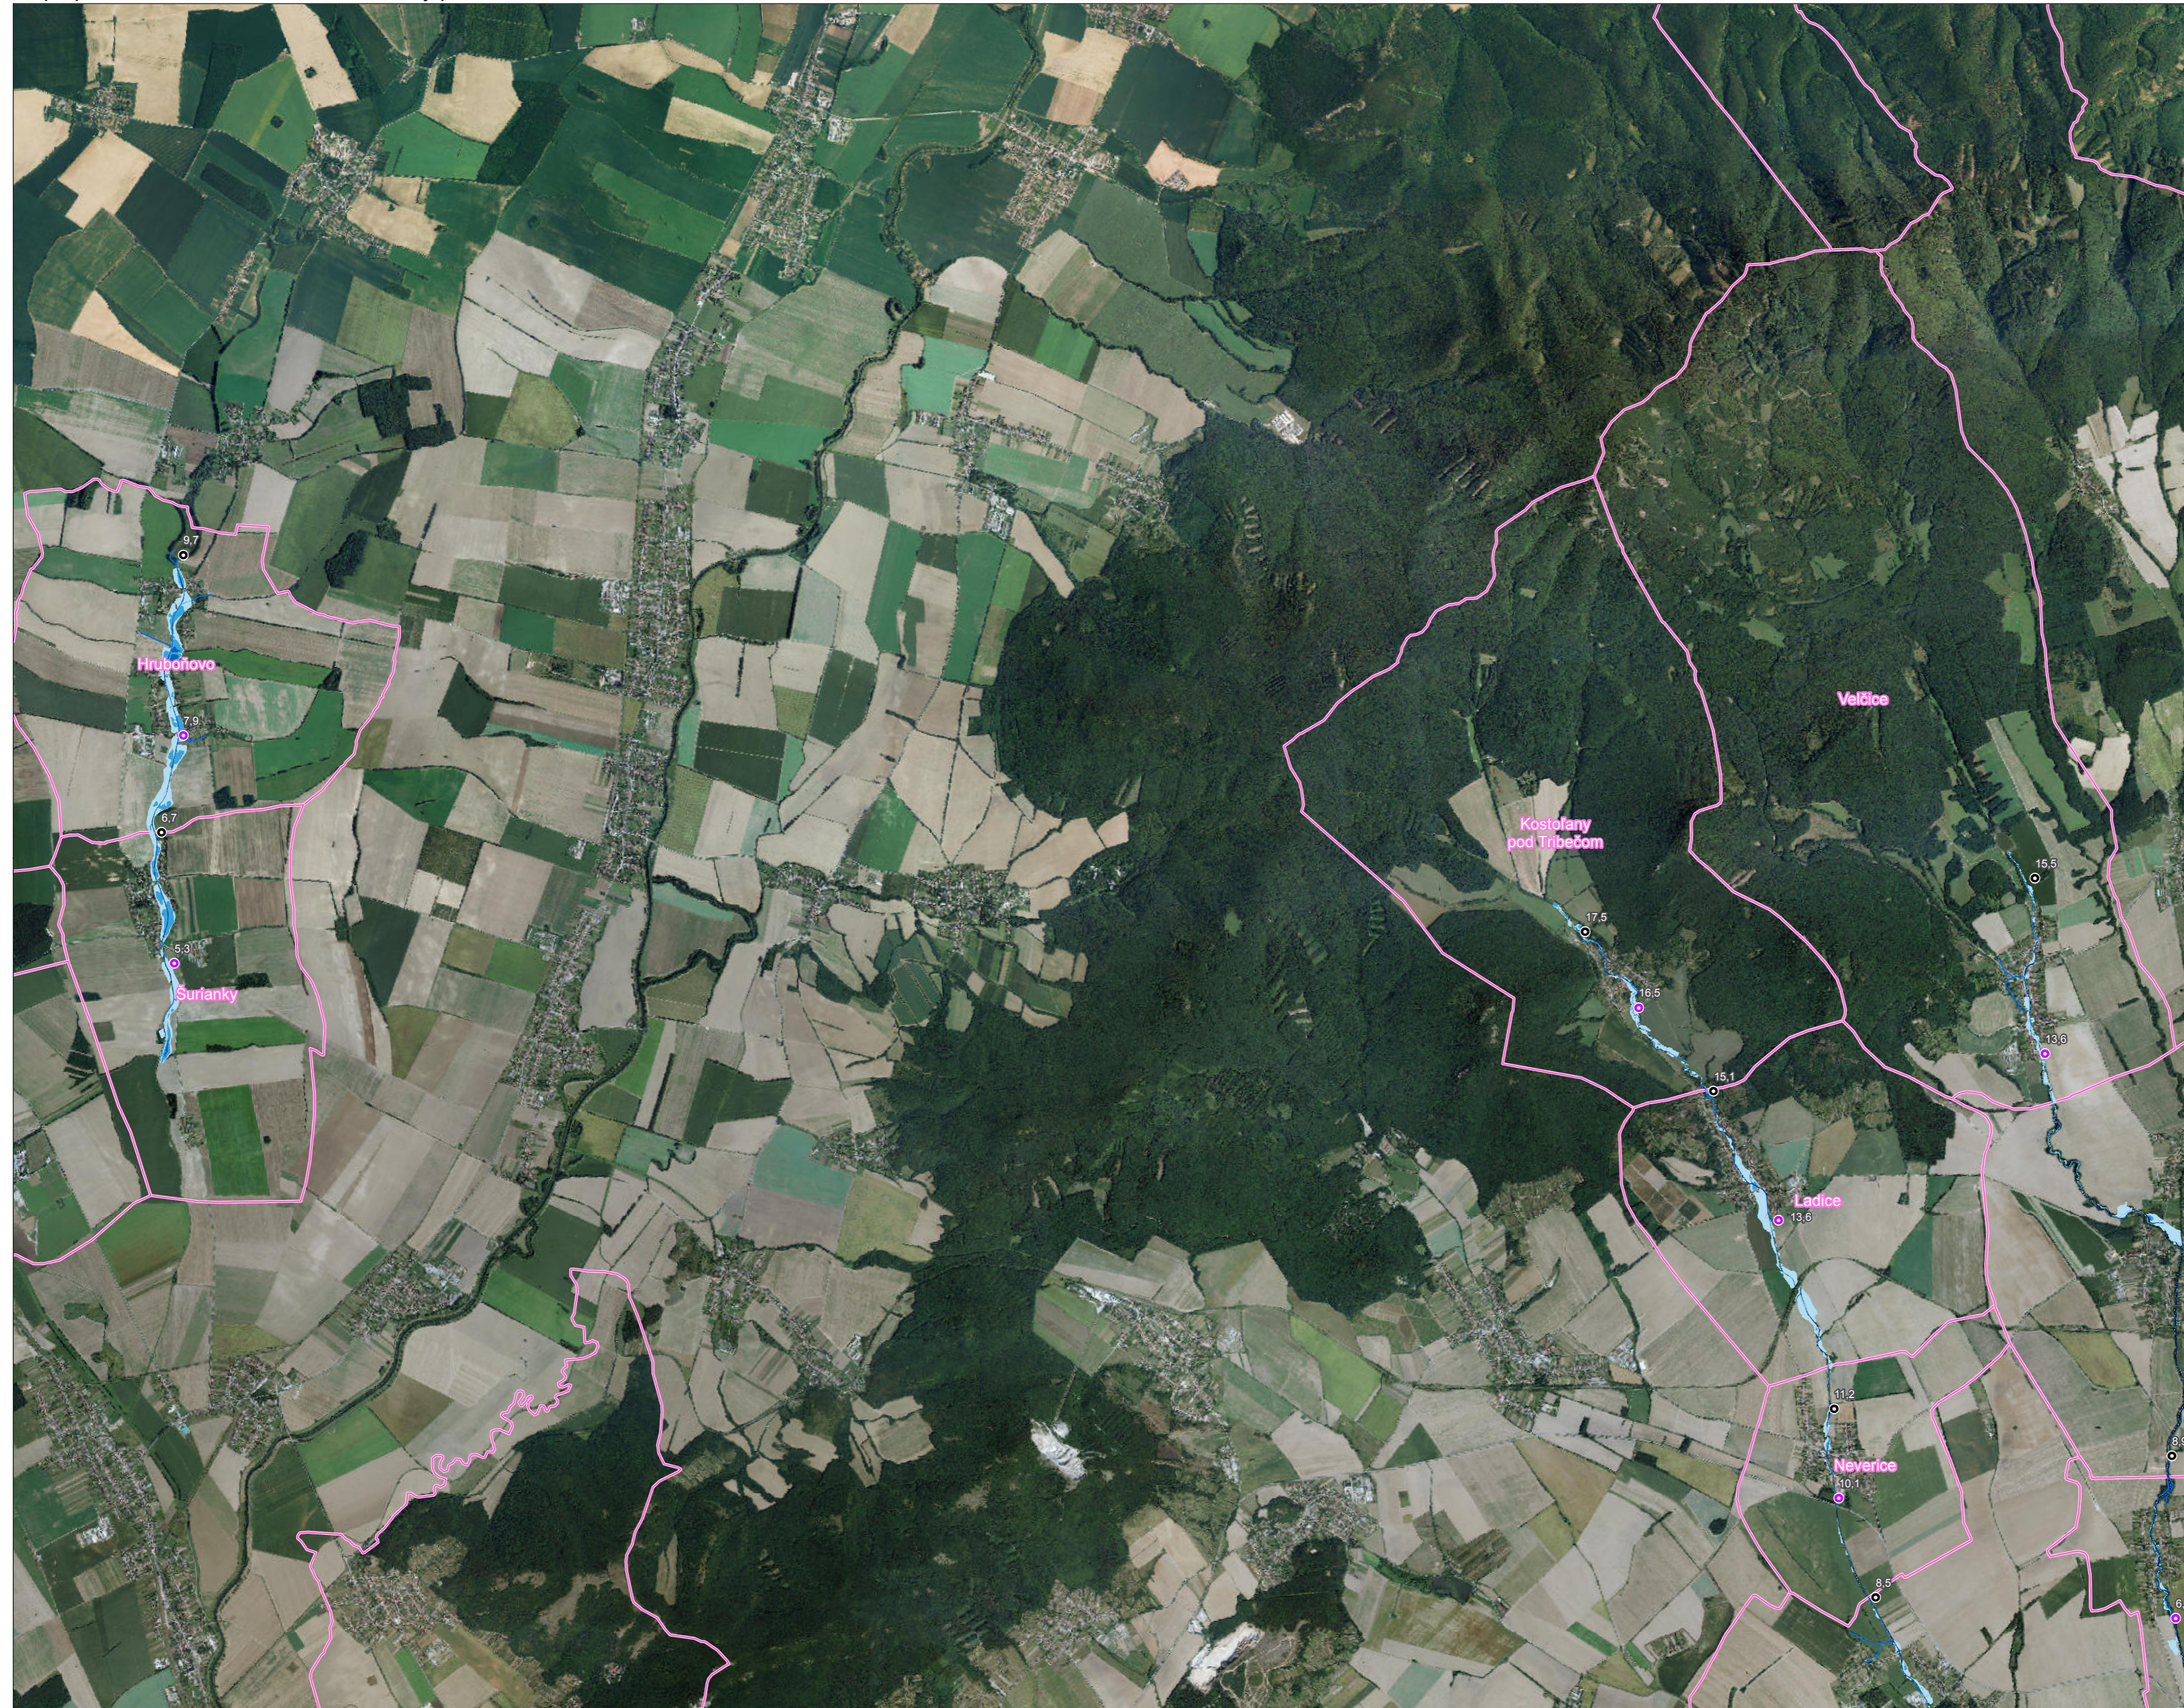

- 162 - Perkovský potok - Hruboňovo
- 163 - Perkovský potok - Šuriansky
- 174 - Čerešňový potok - Veľčice
- 175 - Čerešňový potok - Choča
- 177 - Drevenica - Kostofany pod Tribečom
- 178 - Drevenica - Ladice
- 179 - Drevenica - Neverice
- 180 - Drevenica - Beladice

© GKÚ Bratislava, © ÚGKK SR,
 © VÚVH, © ŠOP SR, © SHMÚ,
 © SAŽP, © ŠÚ SR,
 © EUROSENSE, s.r.o.,
 © GEODIS SLOVAKIA, s.r.o.,

Spracované: 12/2013