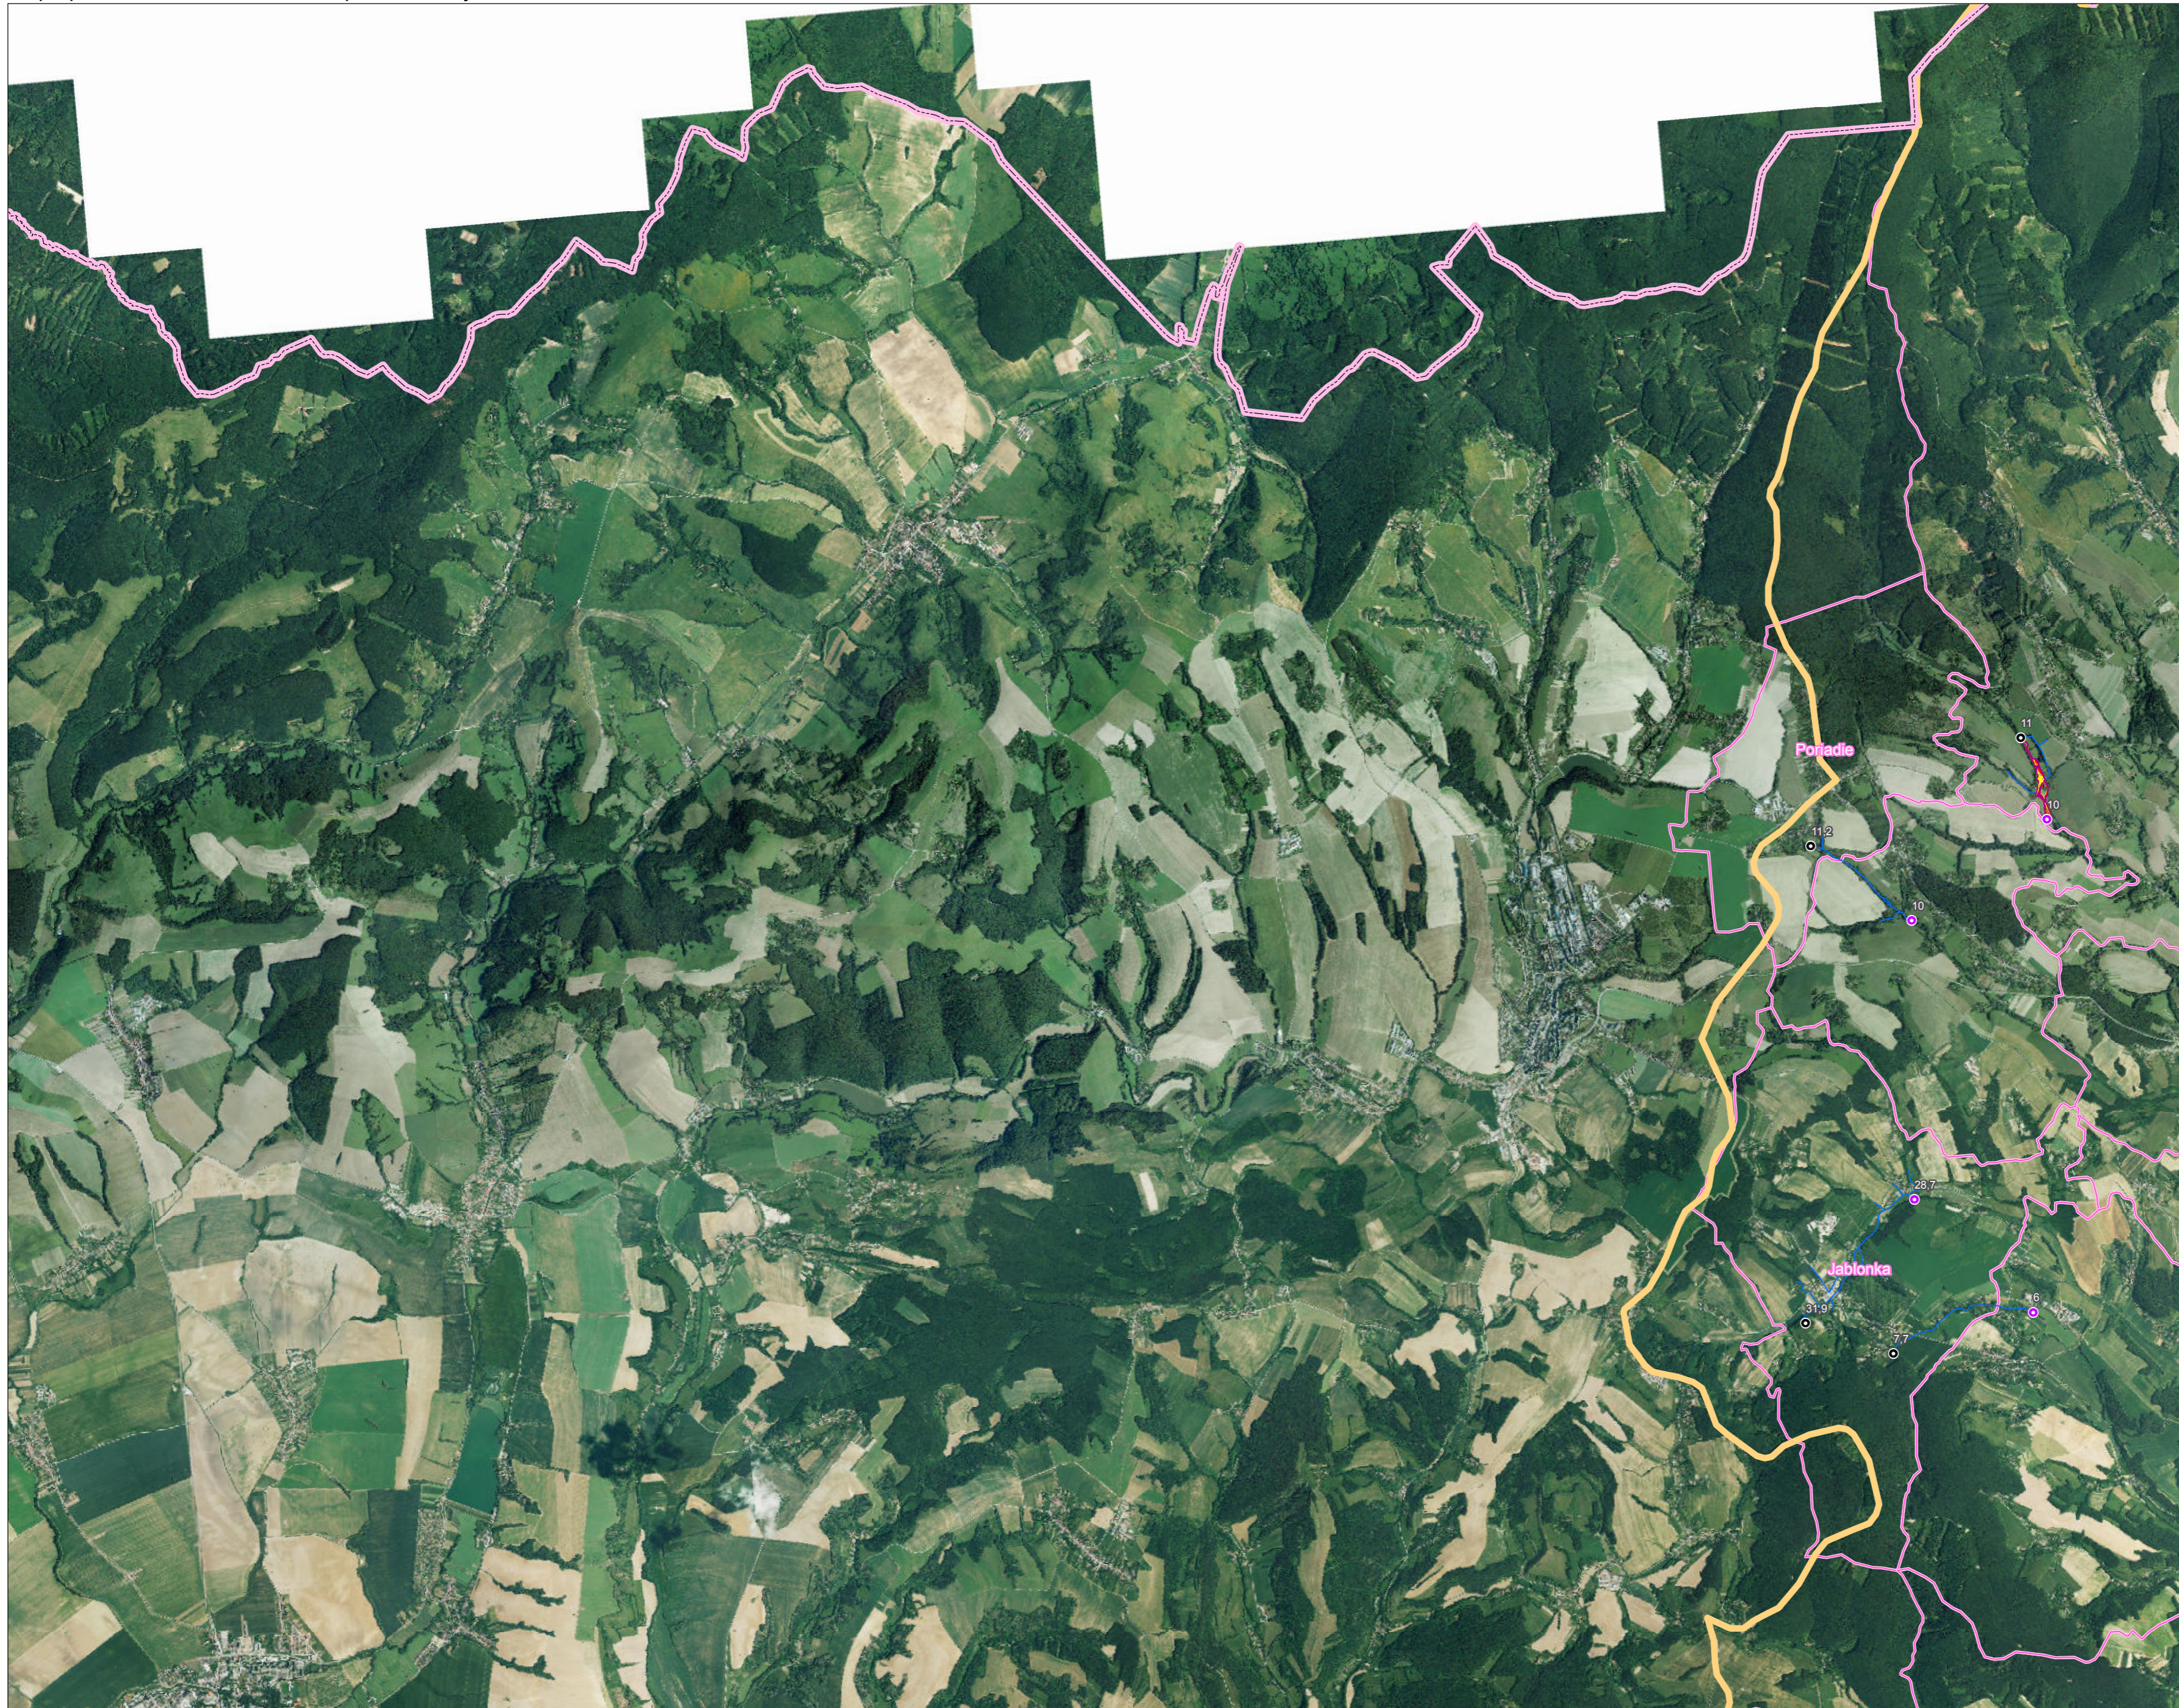

- 132 - Matejovský potok - Jablonka
- 134 - Rudník - Poriadie
- 136 - Kostolník - Stará Turá
- 141 - Jablonka - Jablonka

© GKÚ Bratislava, © ÚGKK SR,
© VÚVH, © ŠOP SR, © SHMÚ,
© SAŽP, © ŠÚ SR,
© EUROSENSE, s.r.o.,
© GEODIS SLOVAKIA, s.r.o.,