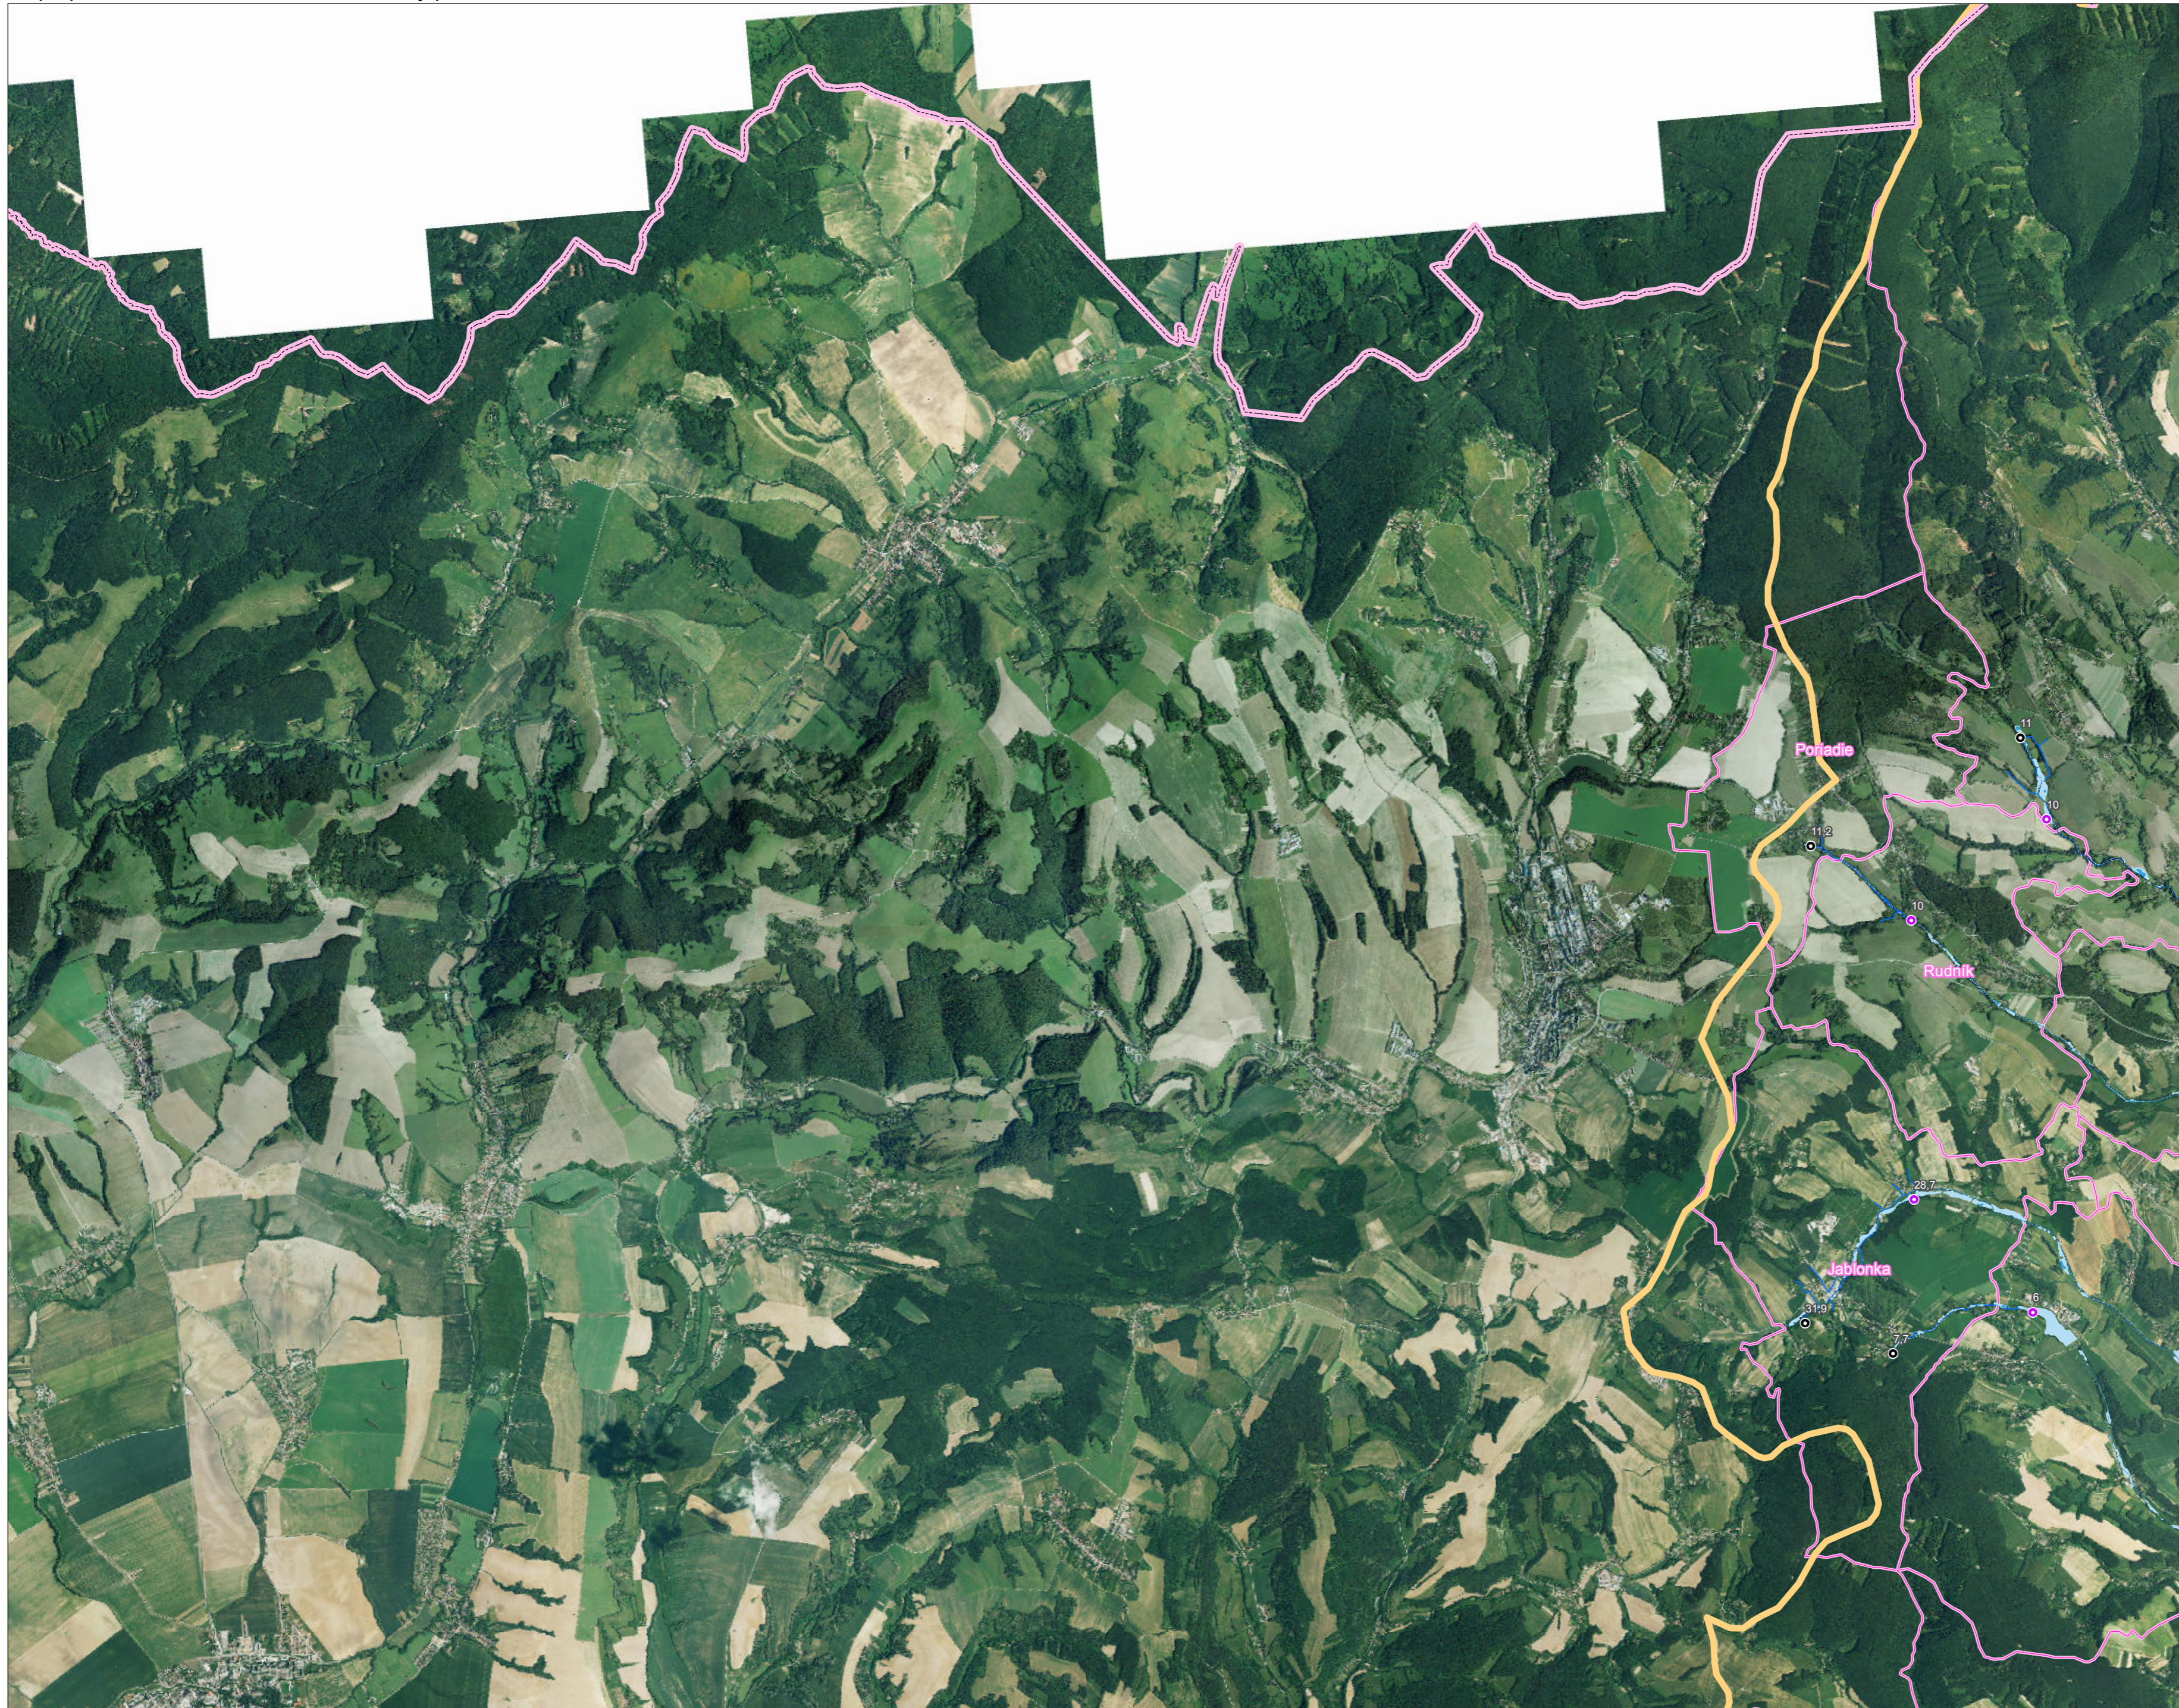

- 132 - Matejovský potok - Jablonka
- 134 - Rudník - Poradie
- 136 - Kostolník - Stará Turá
- 141 - Jablonka - Jablonka

© GKÚ Bratislava, © ÚGKK SR,  
© VÚVH, © ŠOP SR, © SHMÚ,  
© SAŽP, © ŠÚ SR,  
© EUROSENSE, s.r.o.,  
© GEODIS SLOVAKIA, s.r.o.,