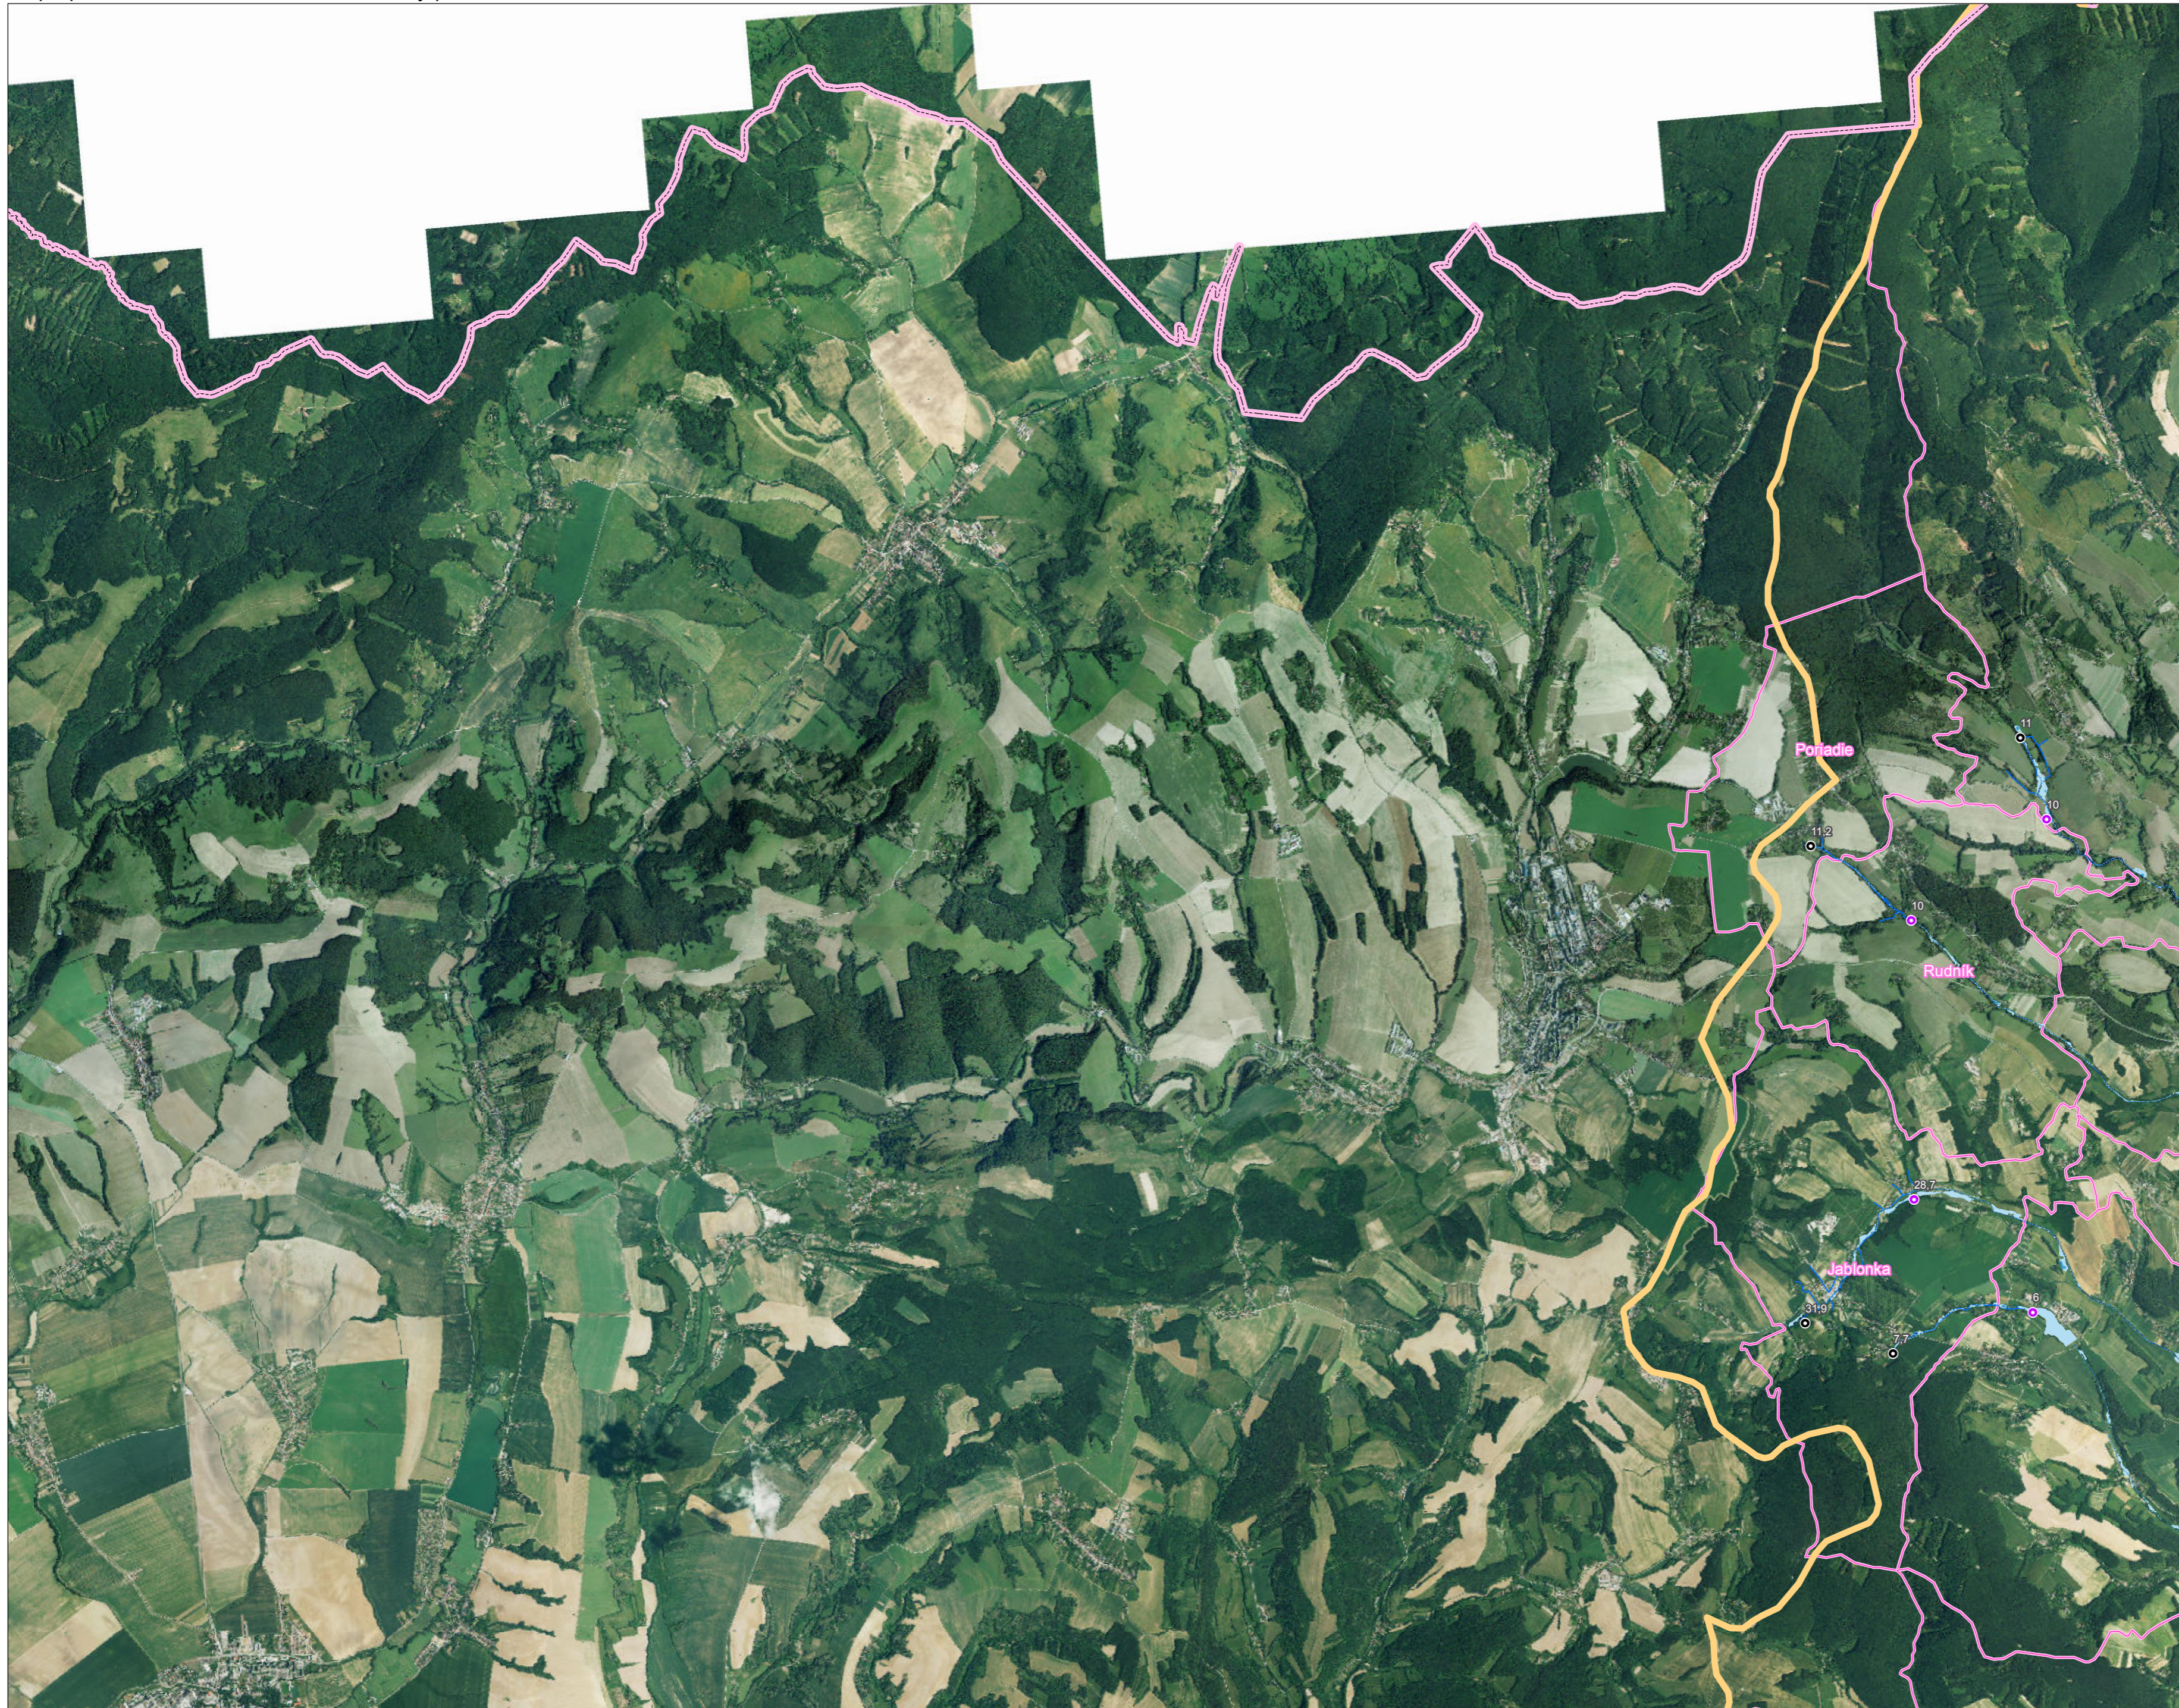

- 132 - Matejovský potok - Jablonka
- 134 - Rudník - Poradie
- 136 - Kostolník - Stará Turá
- 141 - Jablonka - Jablonka

© GKÚ Bratislava, © ÚGKK SR,
© VÚVH, © ŠOP SR, © SHMÚ,
© SAŽP, © ŠÚ SR,
© EUROSENSE, s.r.o.,
© GEODIS SLOVAKIA, s.r.o.,