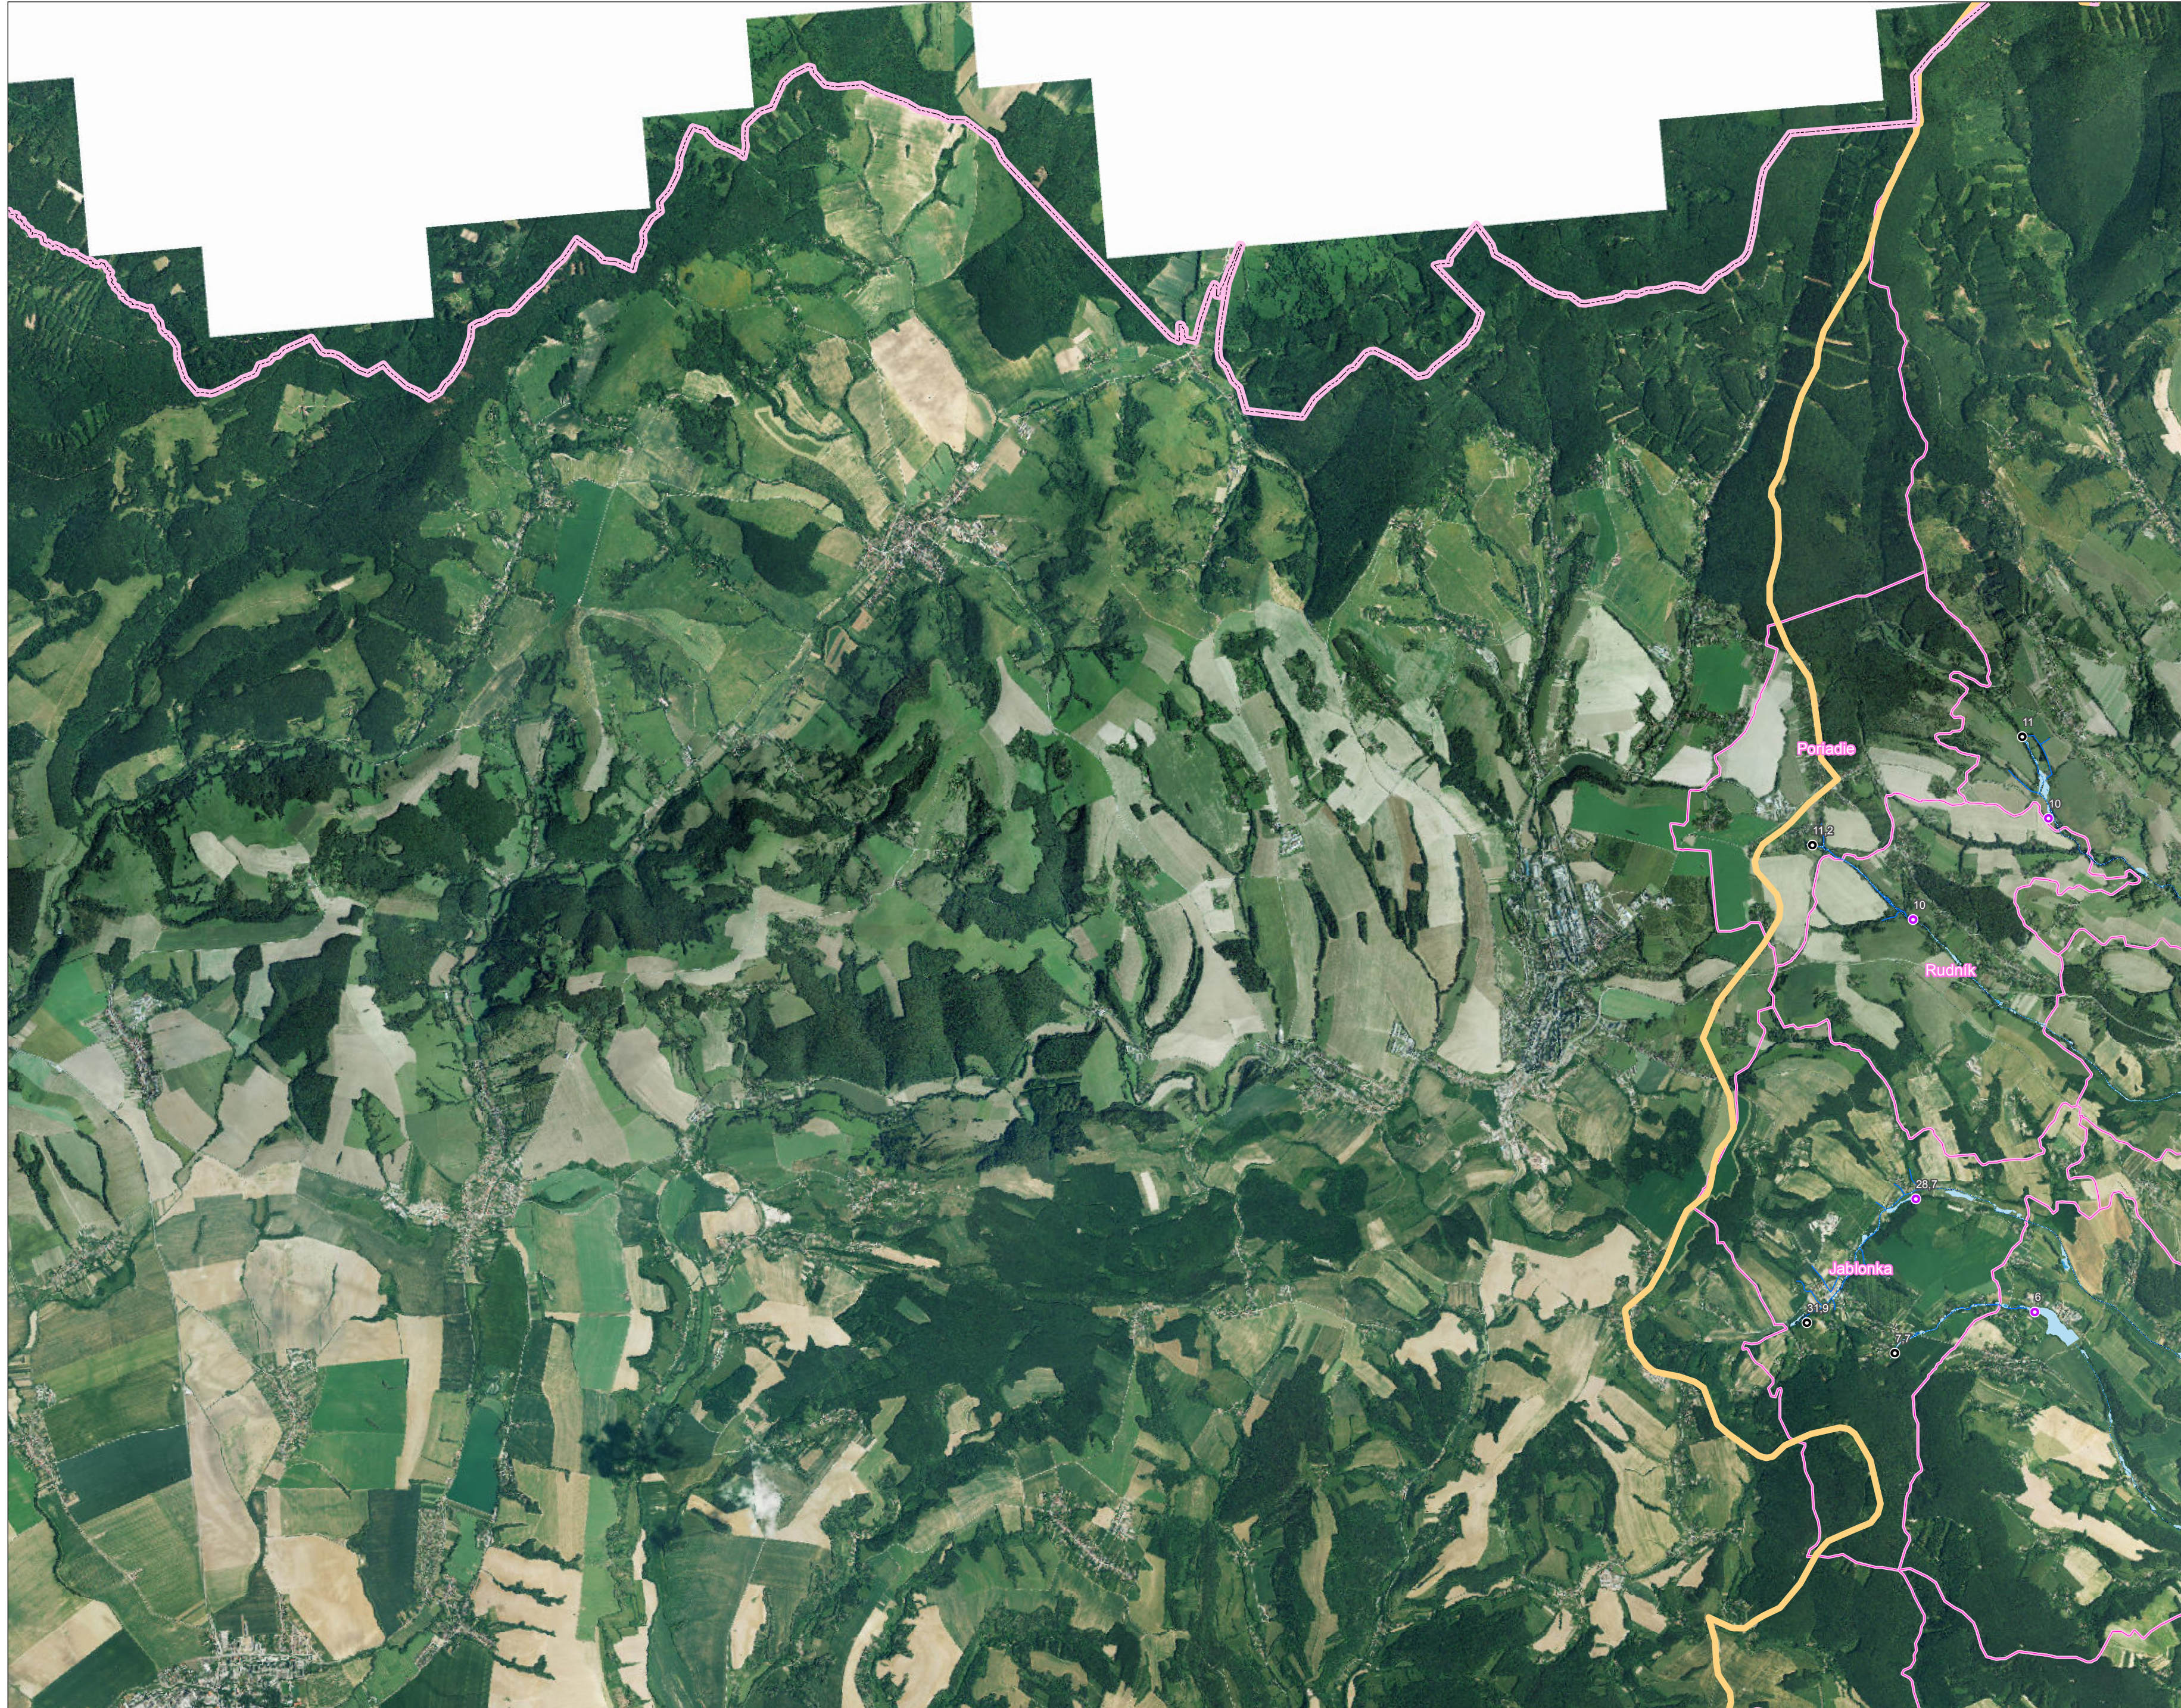

- 132 - Matejovský potok - Jablonka
- 134 - Rudník - Poradie
- 136 - Kostolník - Stará Turá
- 141 - Jablonka - Jablonka

© GKÚ Bratislava, © ÚGKK SR,  
© VÚVH, © ŠOP SR, © SHMÚ,  
© SAŽP, © ŠÚ SR,  
© EUROSENSE, s.r.o.,  
© GEODIS SLOVAKIA, s.r.o.,