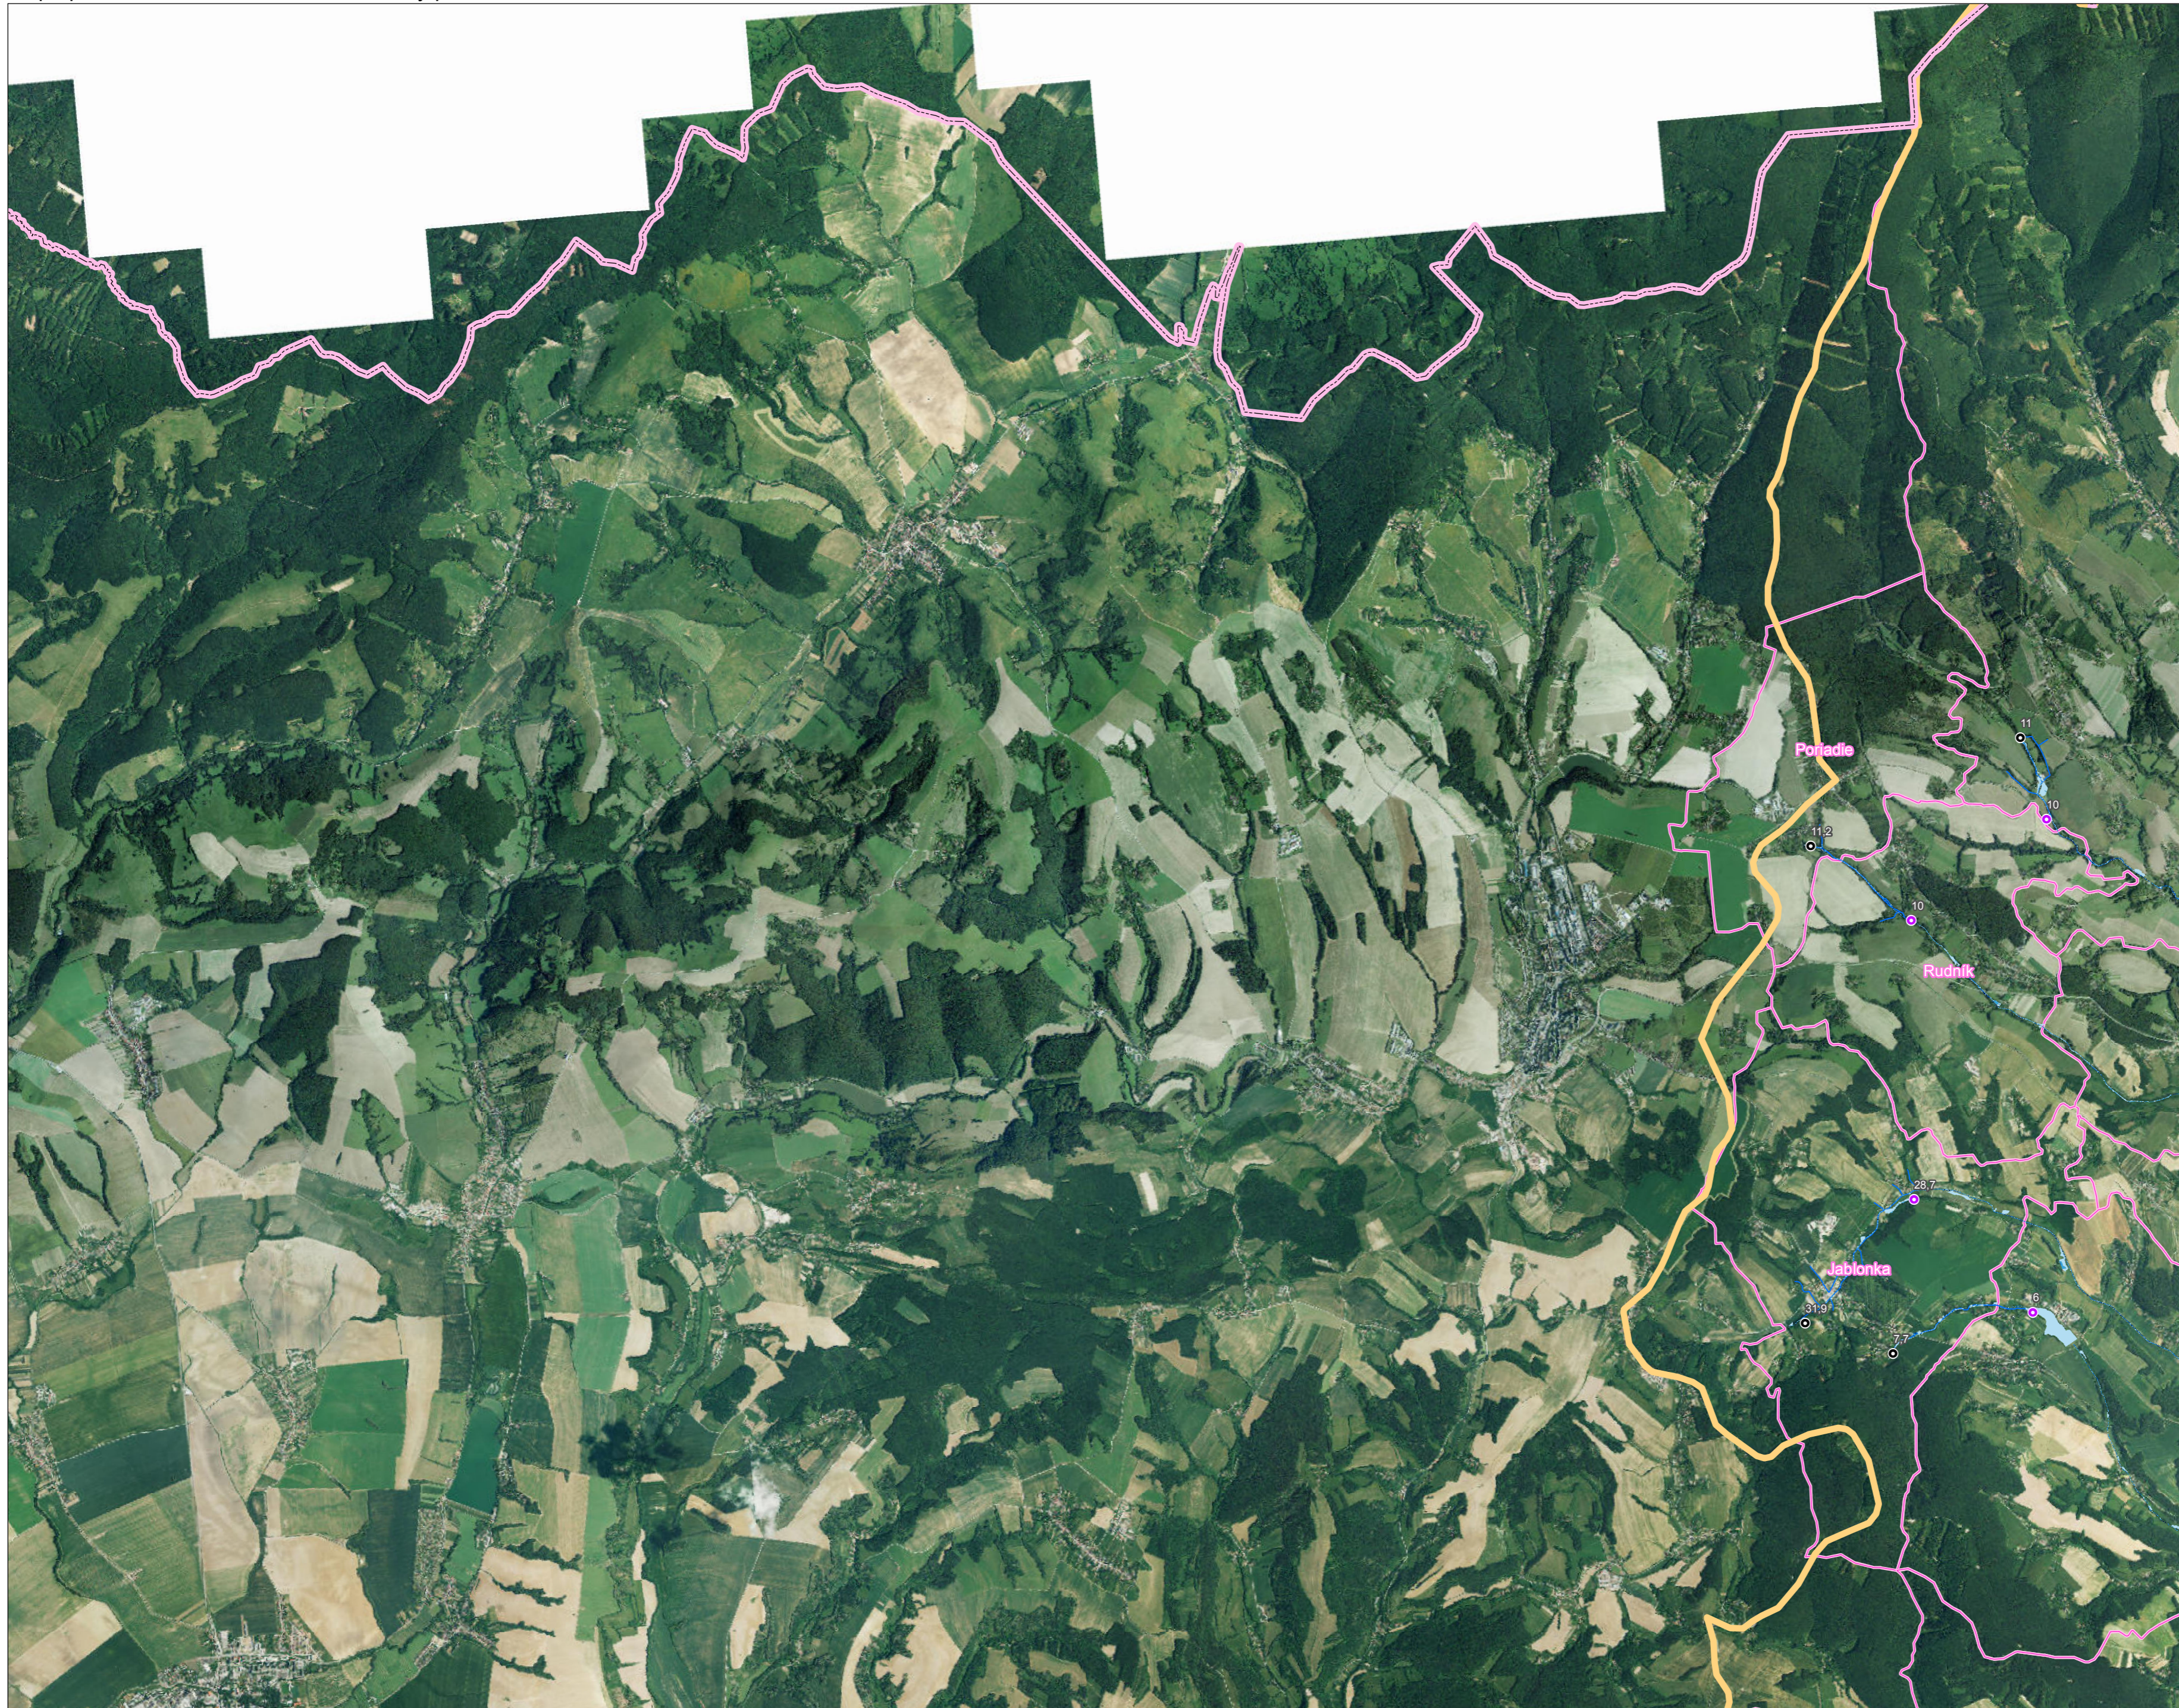

- 132 - Matejovský potok - Jablonka
- 134 - Rudník - Poradie
- 136 - Kostolník - Stará Turá
- 141 - Jablonka - Jablonka

© GKÚ Bratislava, © ÚGKK SR,
© VÚVH, © ŠOP SR, © SHMÚ,
© SAŽP, © ŠÚ SR,
© EUROSENSE, s.r.o.,
© GEODIS SLOVAKIA, s.r.o.,