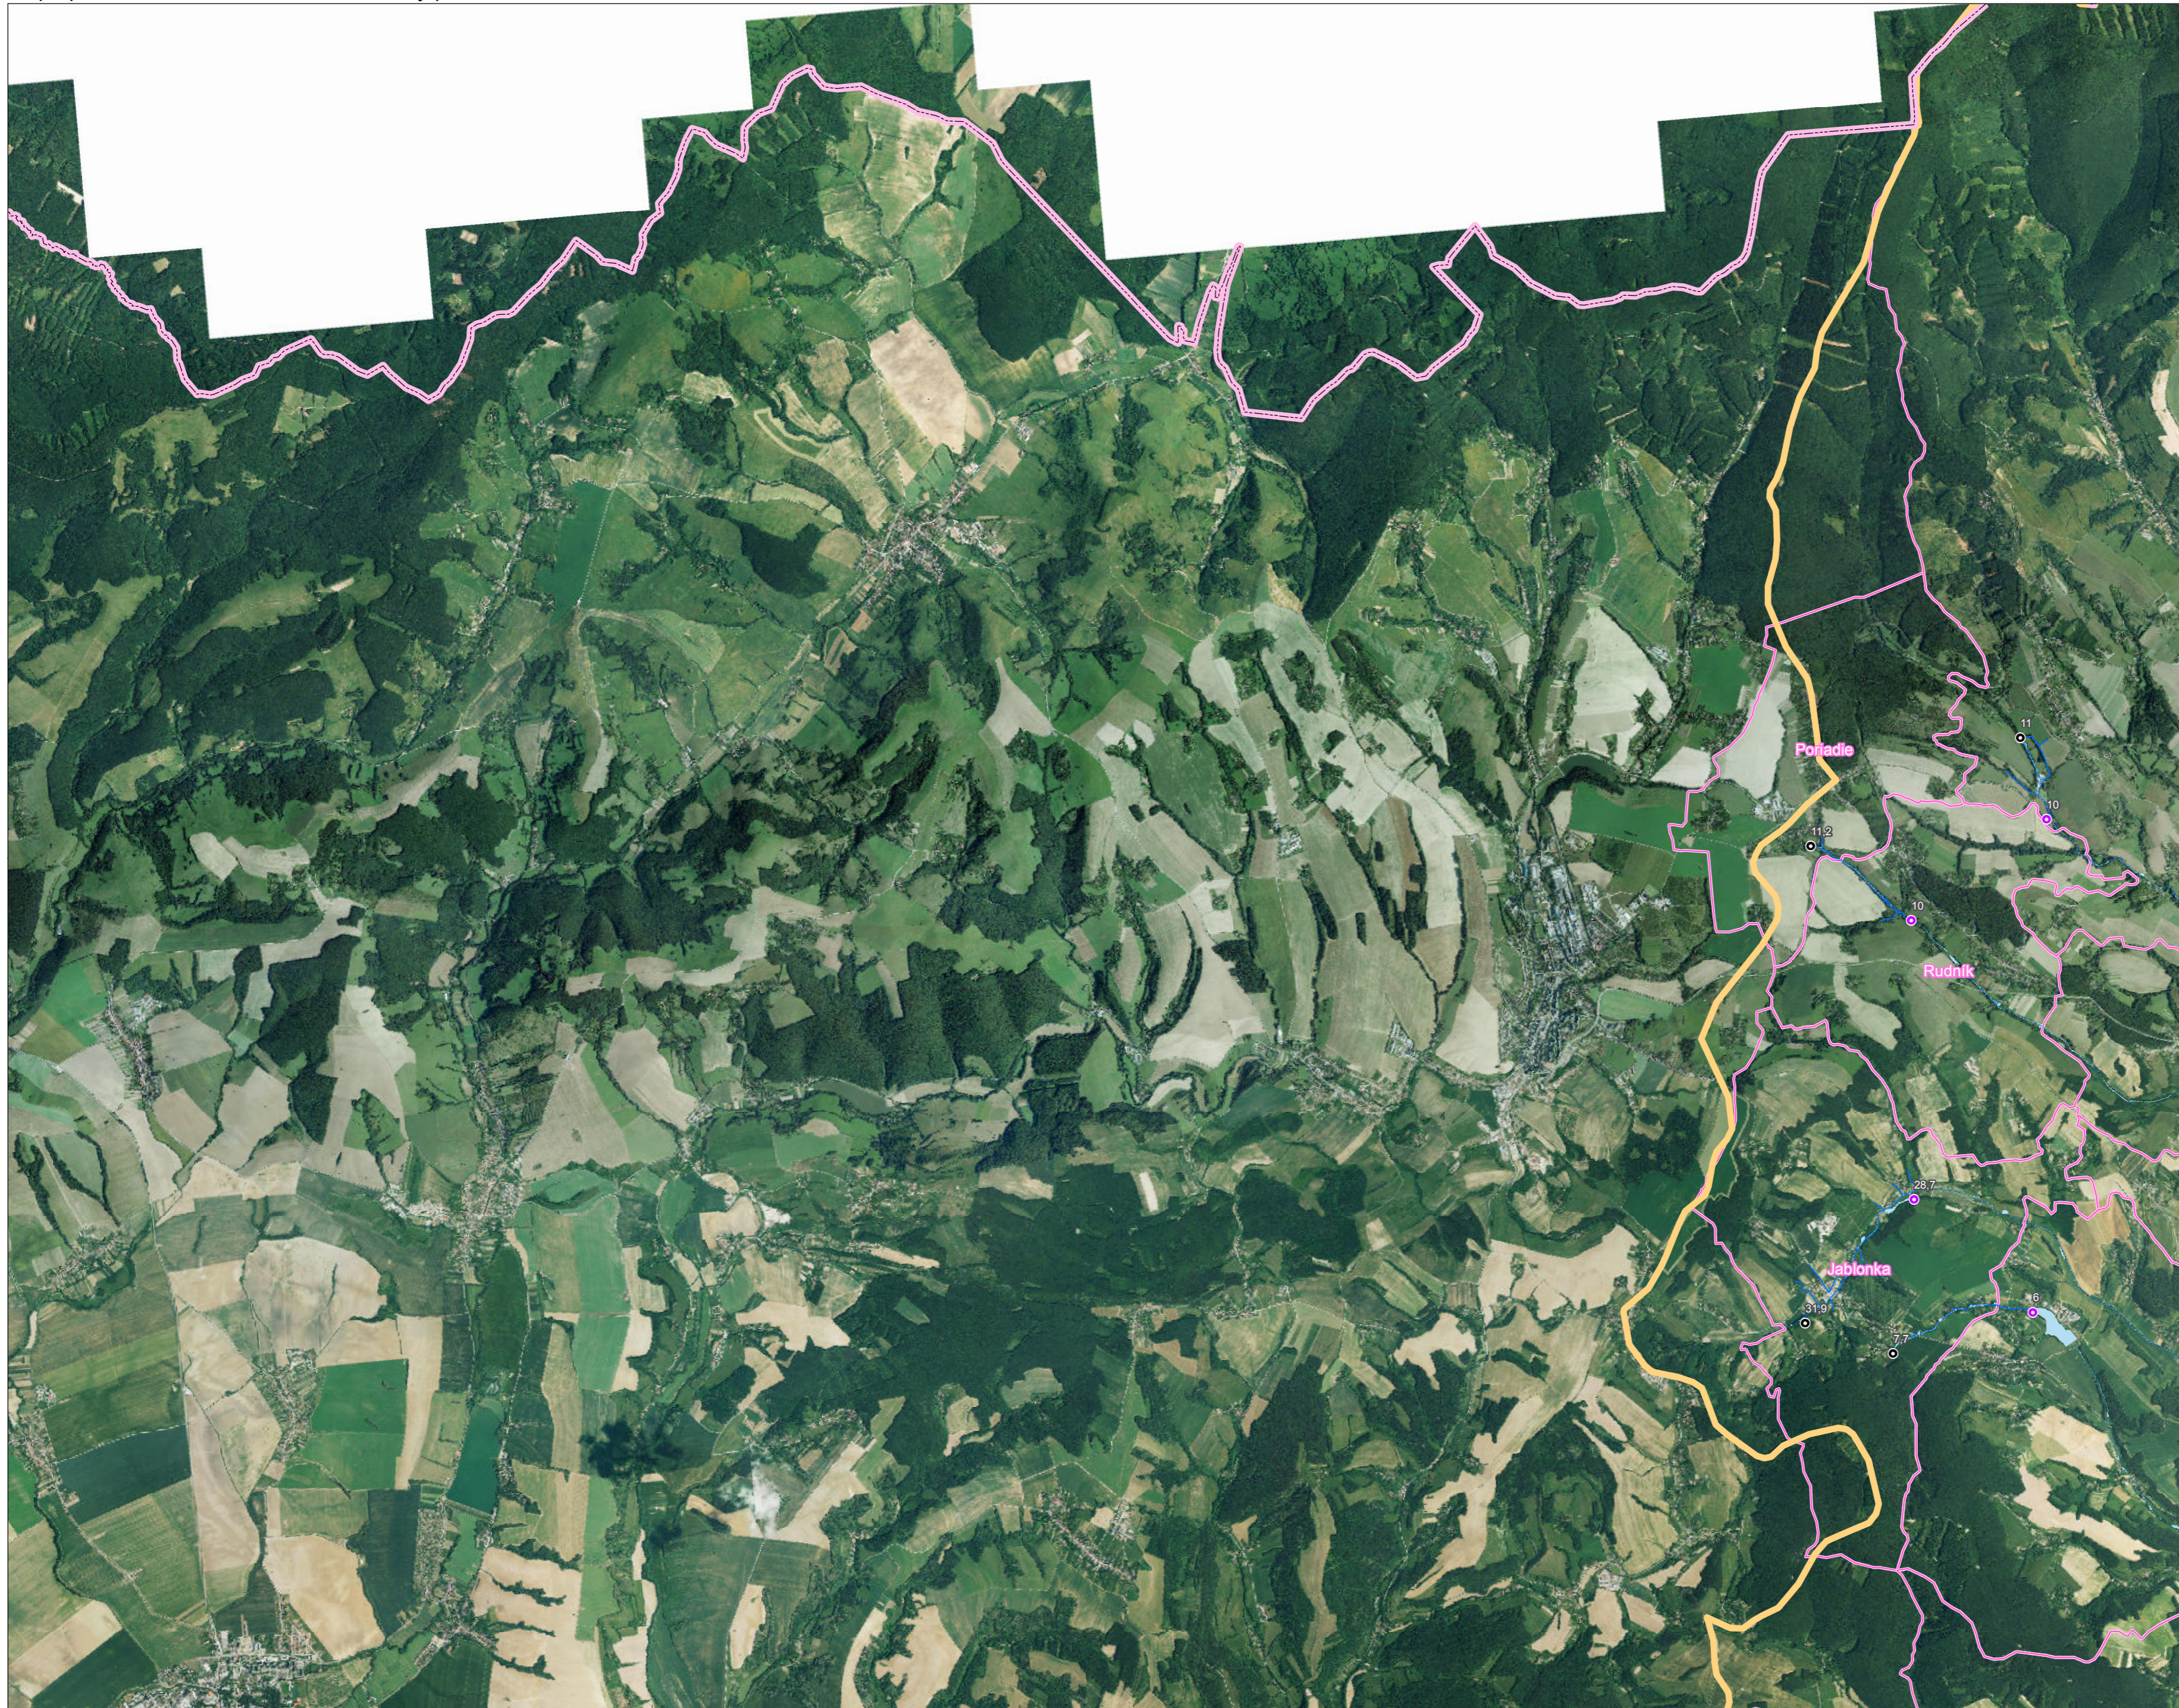

- 132 - Matejovský potok - Jablonka
- 134 - Rudník - Poradie
- 136 - Kostolník - Stará Turá
- 141 - Jablonka - Jablonka

© GKÚ Bratislava, © ÚGKK SR,
© VÚVH, © ŠOP SR, © SHMÚ,
© SAŽP, © ŠÚ SR,
© EUROSENSE, s.r.o.,
© GEODIS SLOVAKIA, s.r.o.,