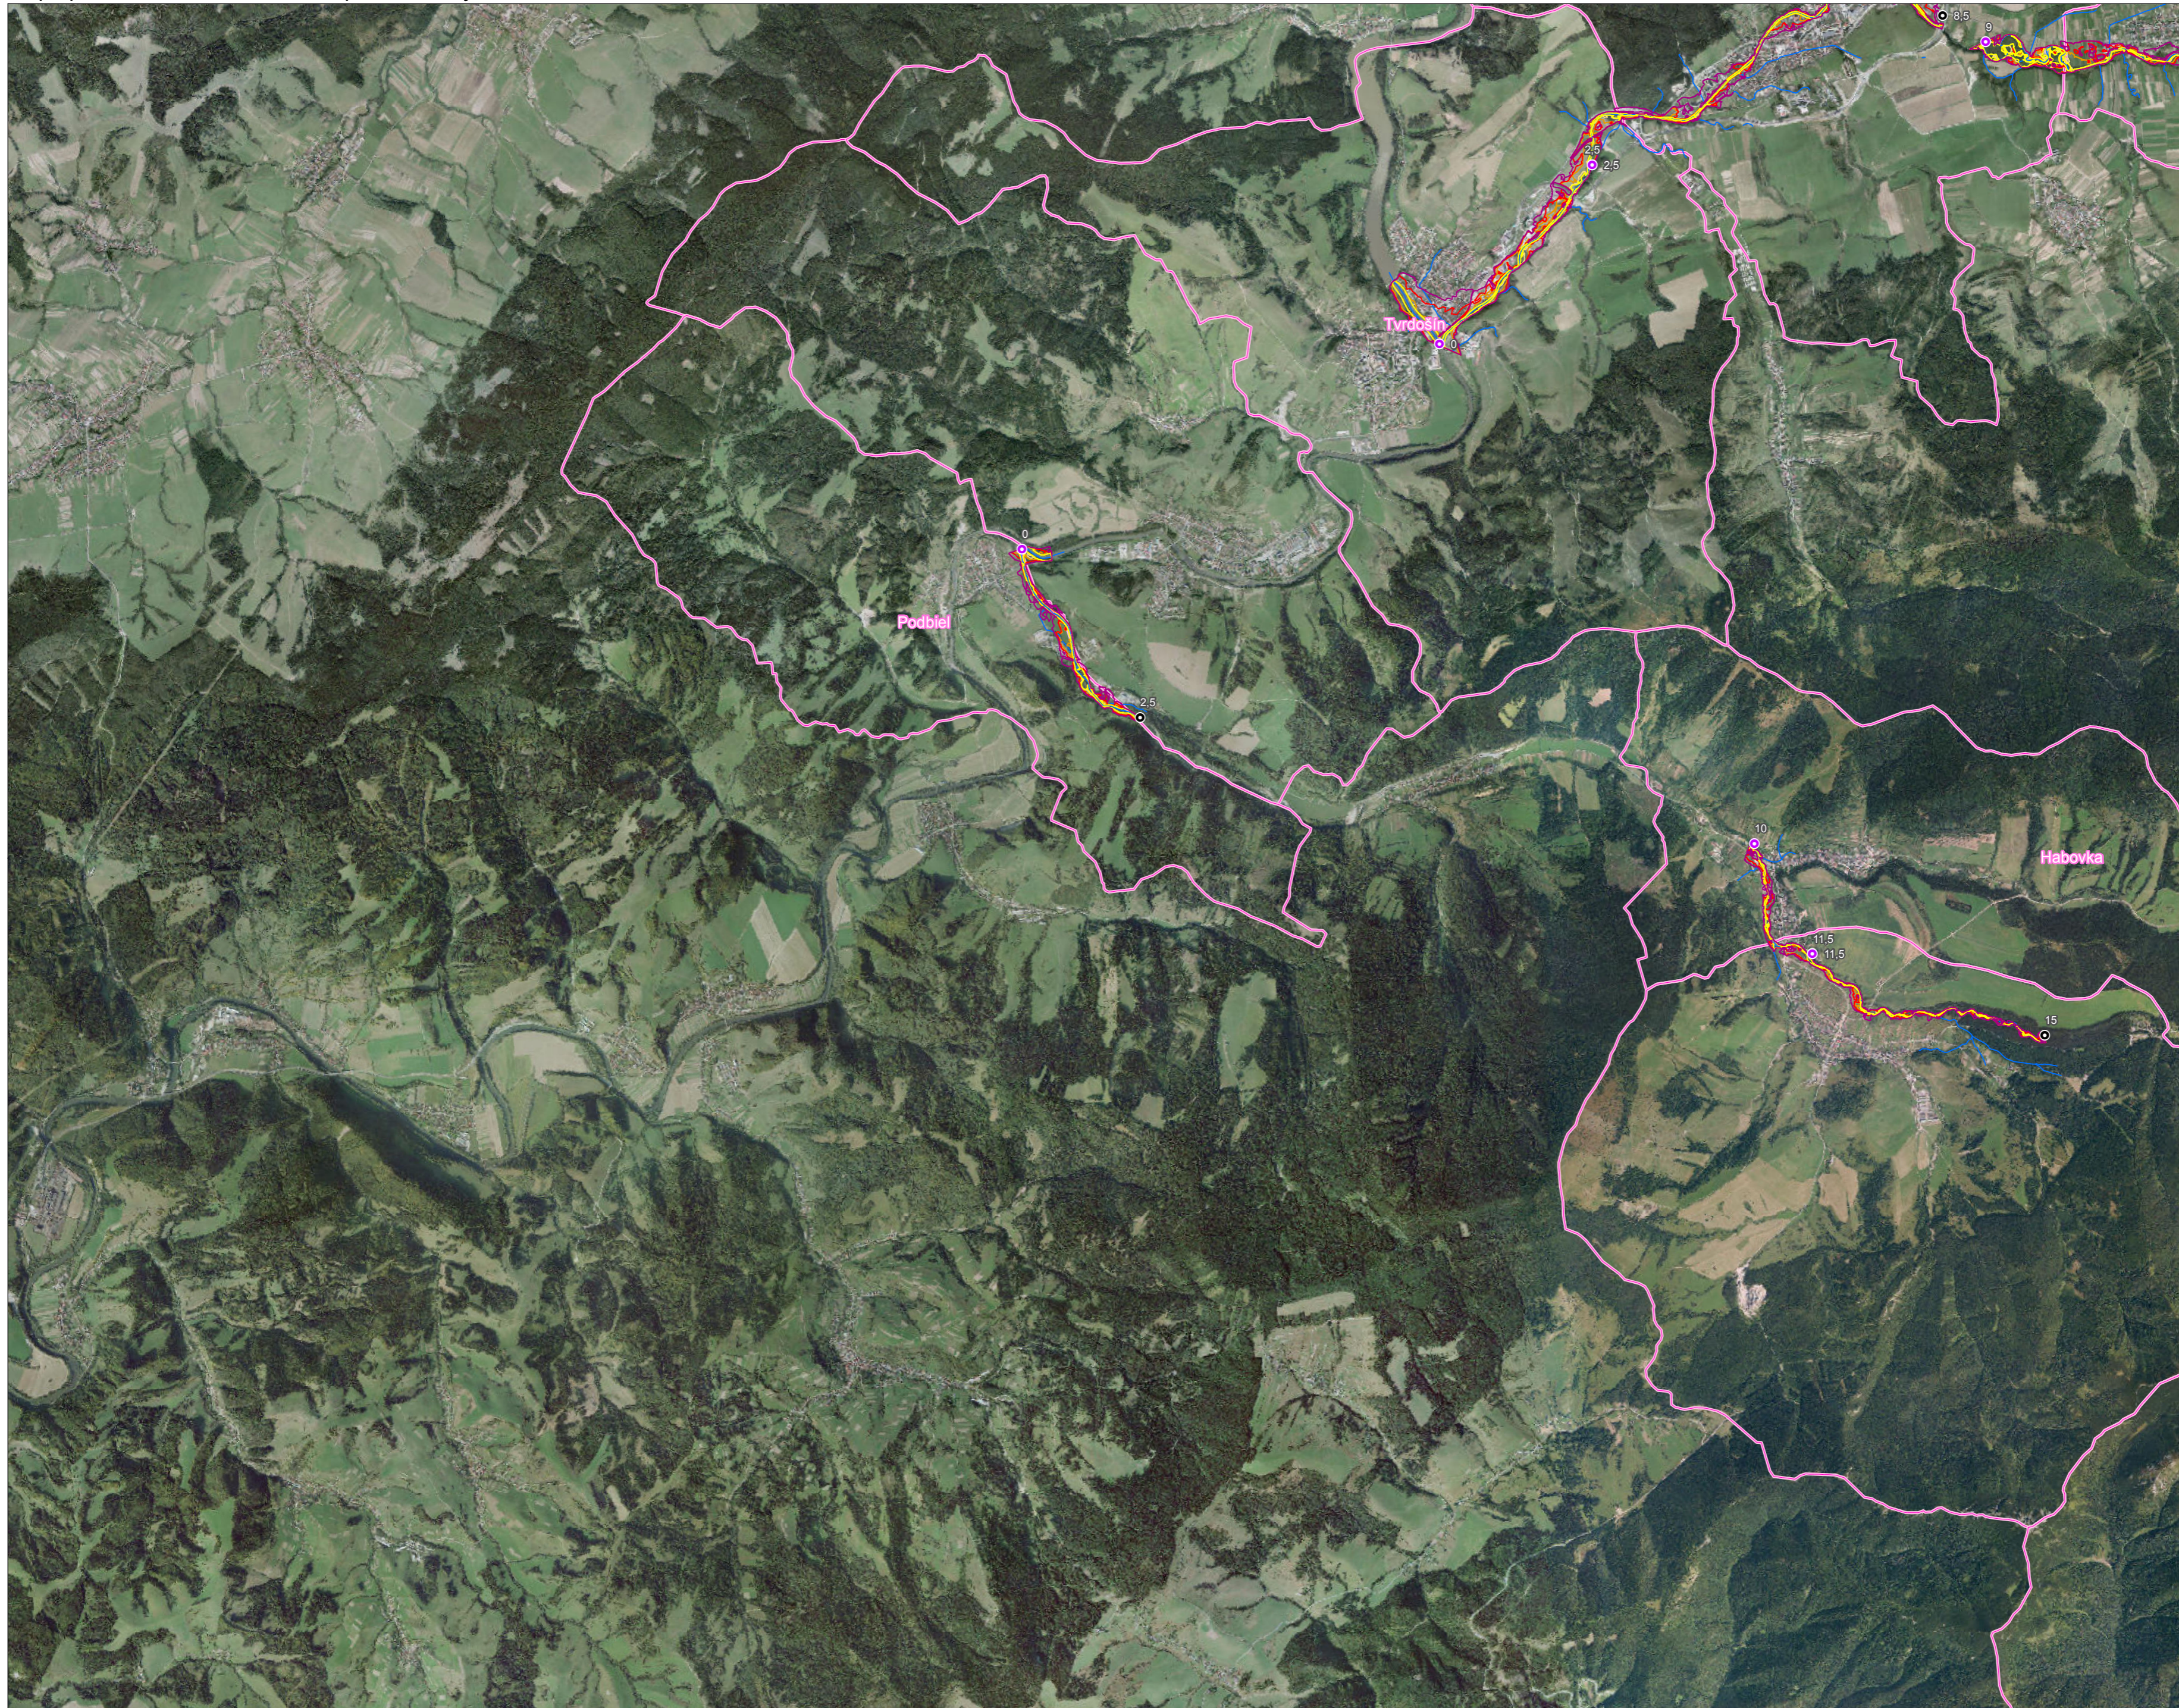

- 066 - Oravica - Liesek
- 067 - Oravica - Trstená
- 068 - Oravica - Tvrdošín
- 069 - Studený potok - Zuberec
- 070 - Studený potok - Habovka
- 071 - Studený potok - Podbiel

© GKÚ Bratislava, © ÚGKK SR,
© VÚVH, © ŠOP SR, © SHMÚ,
© SAŽP, © ŠÚ SR,
© EUROSENSE, s.r.o.,
© GEODIS SLOVAKIA, s.r.o.,