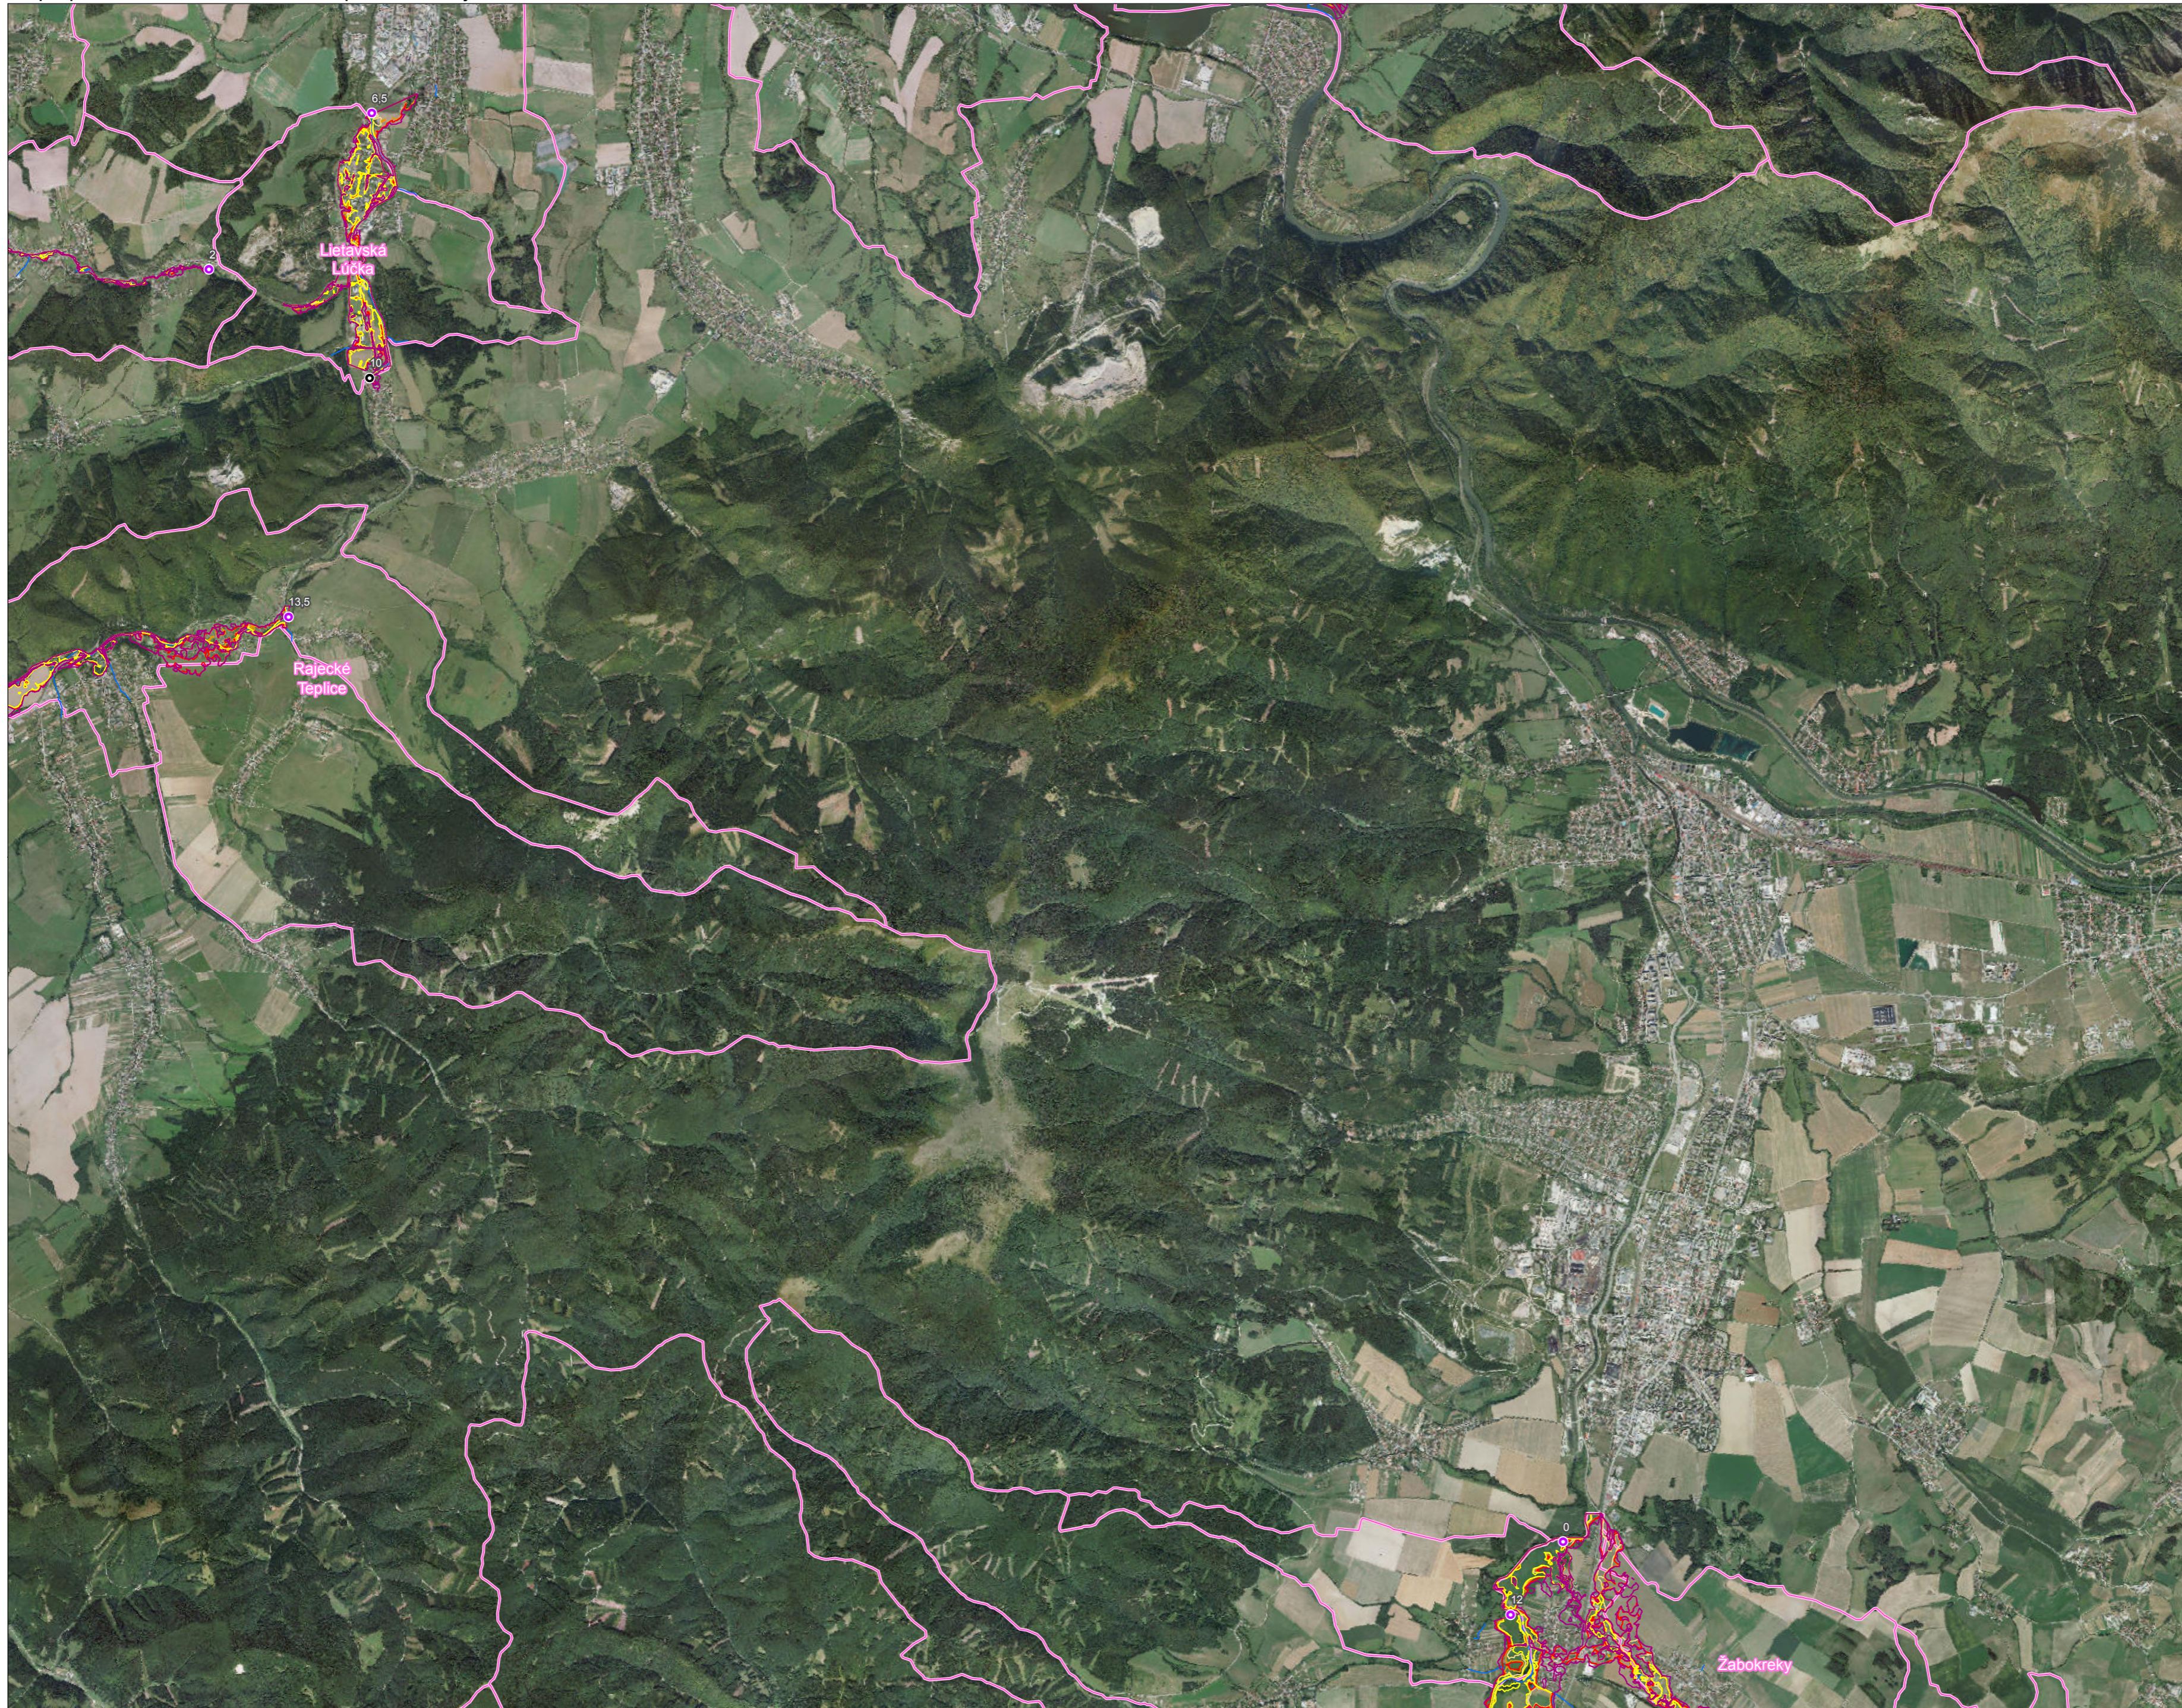

KÓD OBLASTI - NÁZOV TOKU - NÁZOV OBCE

- 079 - Beliansky potok - Žabokreky
- 086 - Turiec - Košťany nad Turcom
- 088 - Varínka - Varín
- 104 - Lietavka - Lietava
- 105 - Rajčanka - Rajecké Teplice
- 106 - Rajčanka - Lietavská Lúčka

© GKÚ Bratislava, © ÚGKK SR,  
© VÚVH, © ŠOP SR, © SHMÚ,  
© SAŽP, © ŠÚ SR,  
© EUROSENSE, s.r.o.,  
© GEODIS SLOVAKIA, s.r.o.,

Spracované: 12/2013