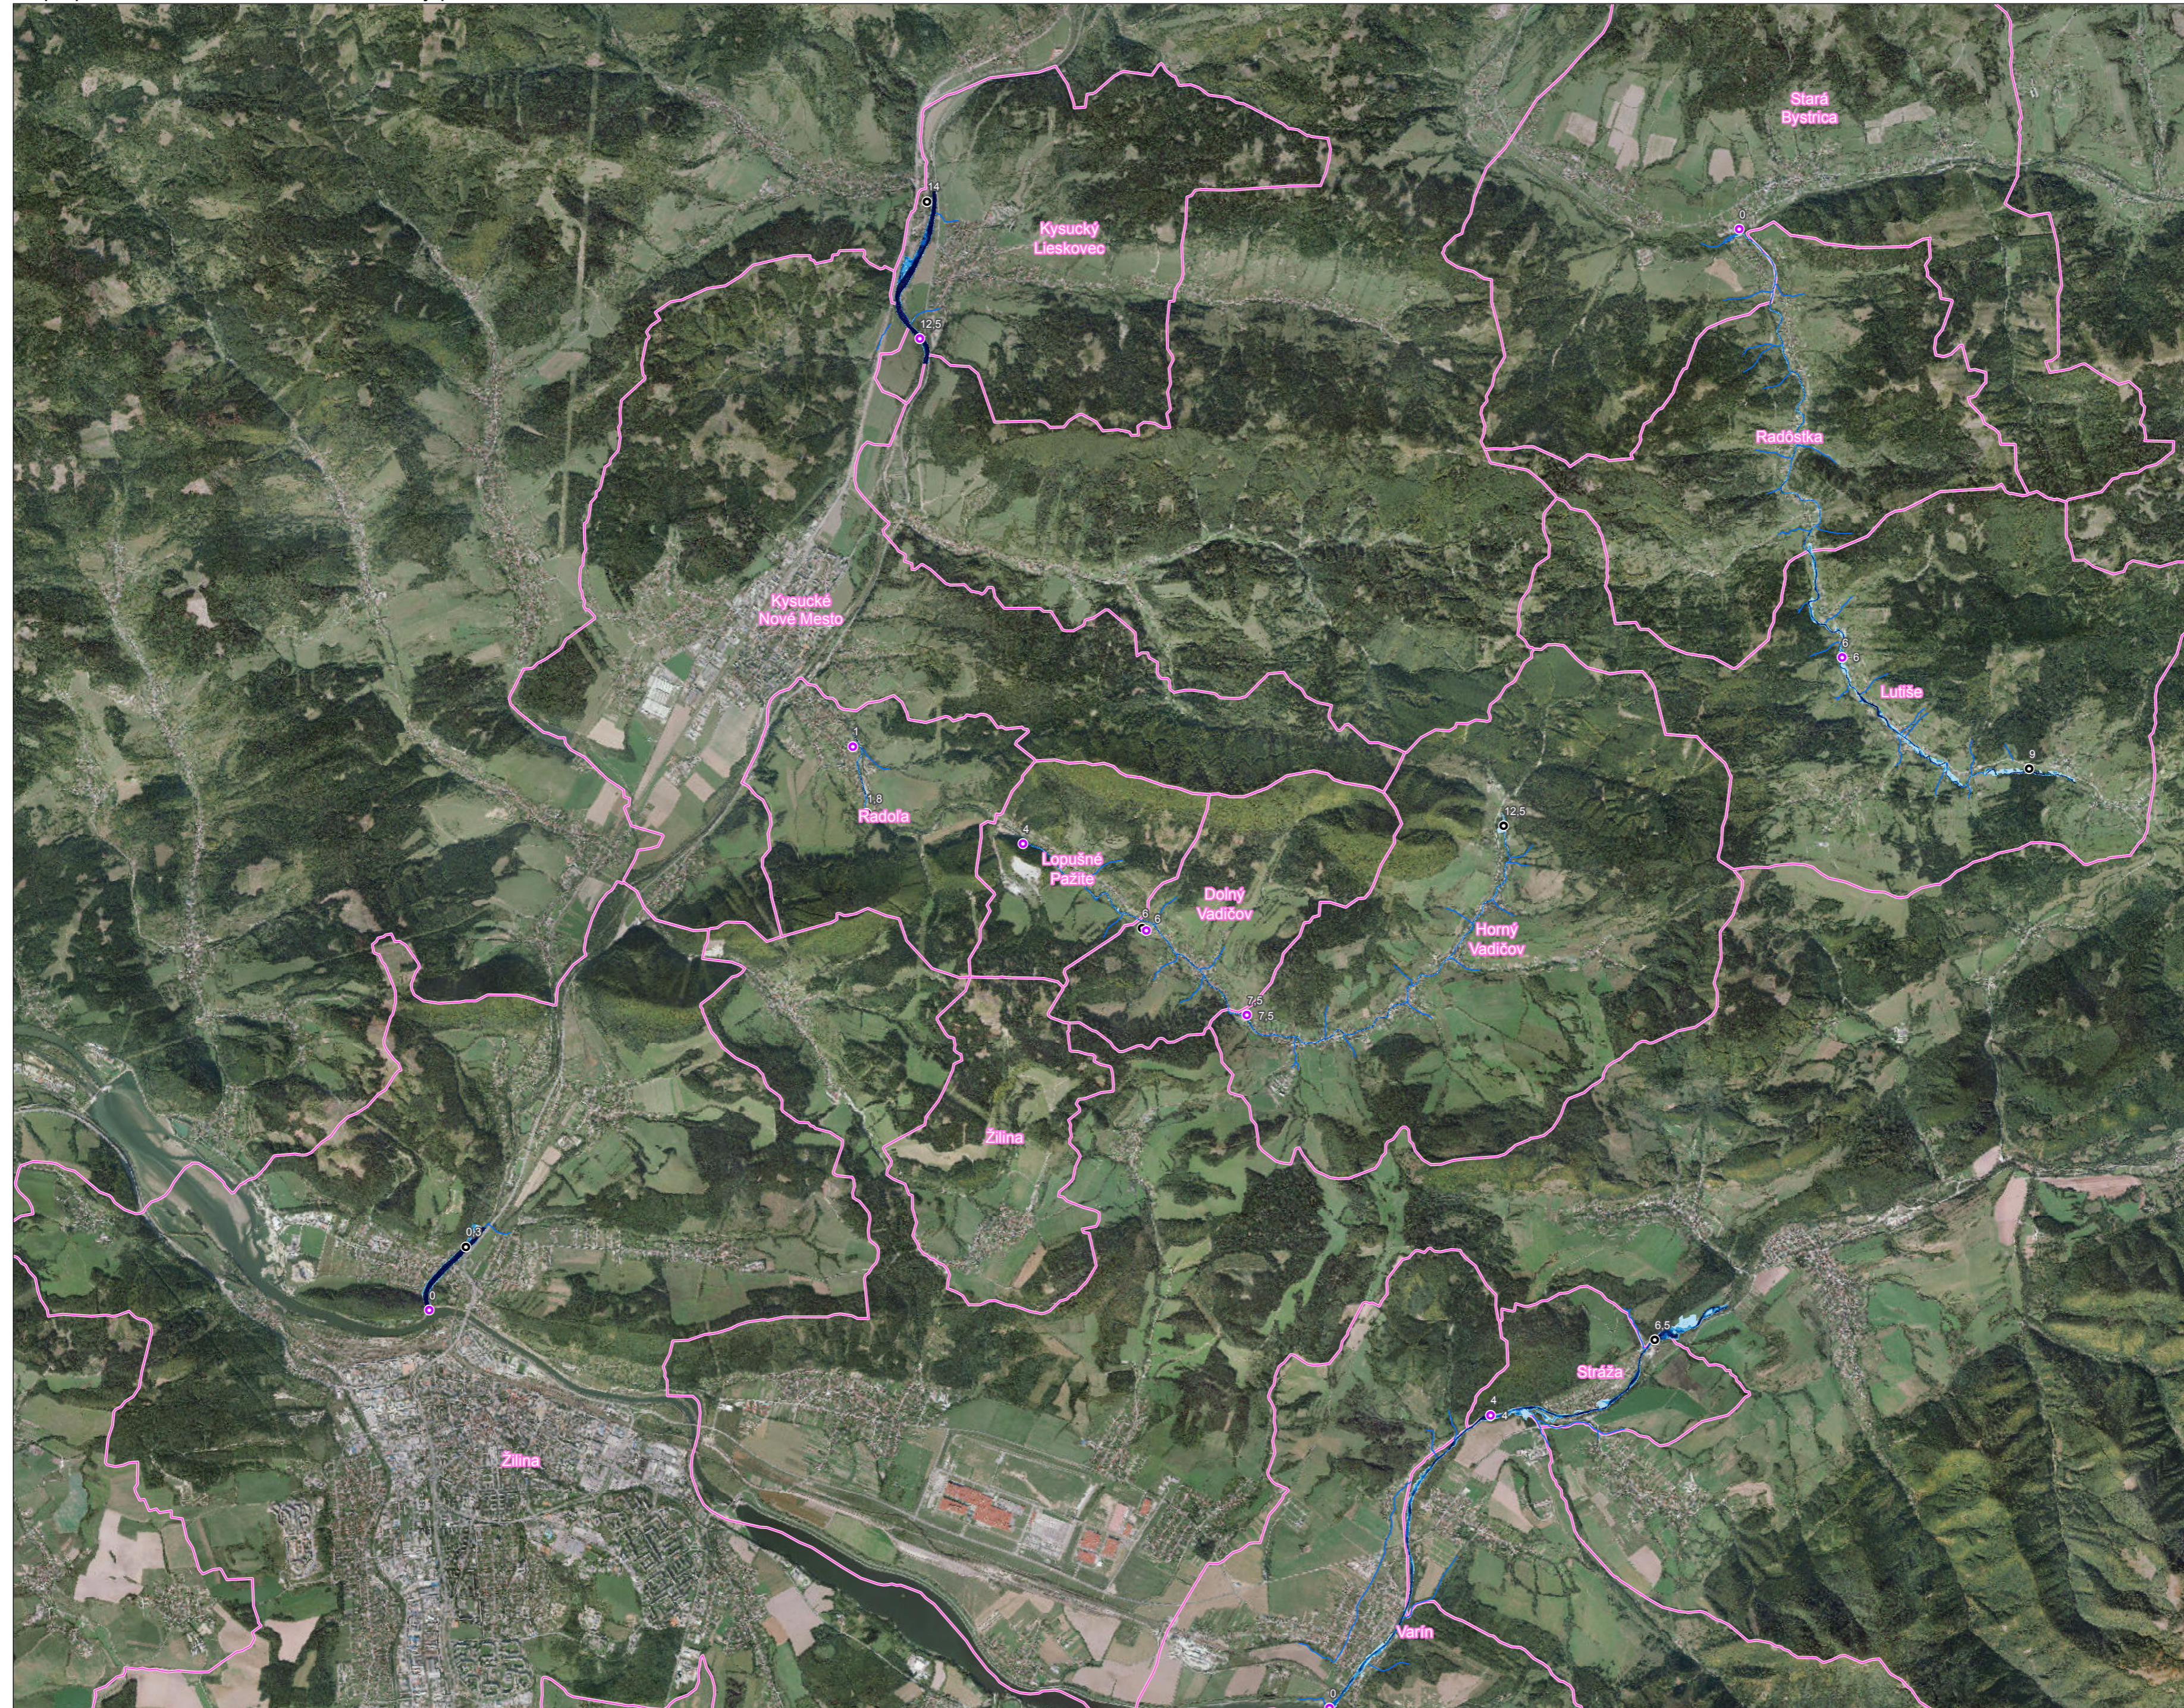

- 087 - Varínka - Stráža
- 088 - Varínka - Varín
- 090 - Radóška - Lutiše
- 091 - Radóška - Radóška
- 092 - Vadičovský potok - Dolný Vadičov
- 093 - Vadičovský potok - Horný Vadičov
- 094 - Vadičovský potok - Lopusné Pažite
- 095 - Vadičovský potok - Radofa
- 102 - Kysu

© GKÚ Bratislava, © ÚGKK SR,
 © VÚVH, © ŠOP SR, © SHMÚ,
 © SAŽP, © ŠÚ SR,
 © EUROSENSE, s.r.o.,
 © GEODIS SLOVAKIA, s.r.o.,

Spracované: 12/2013