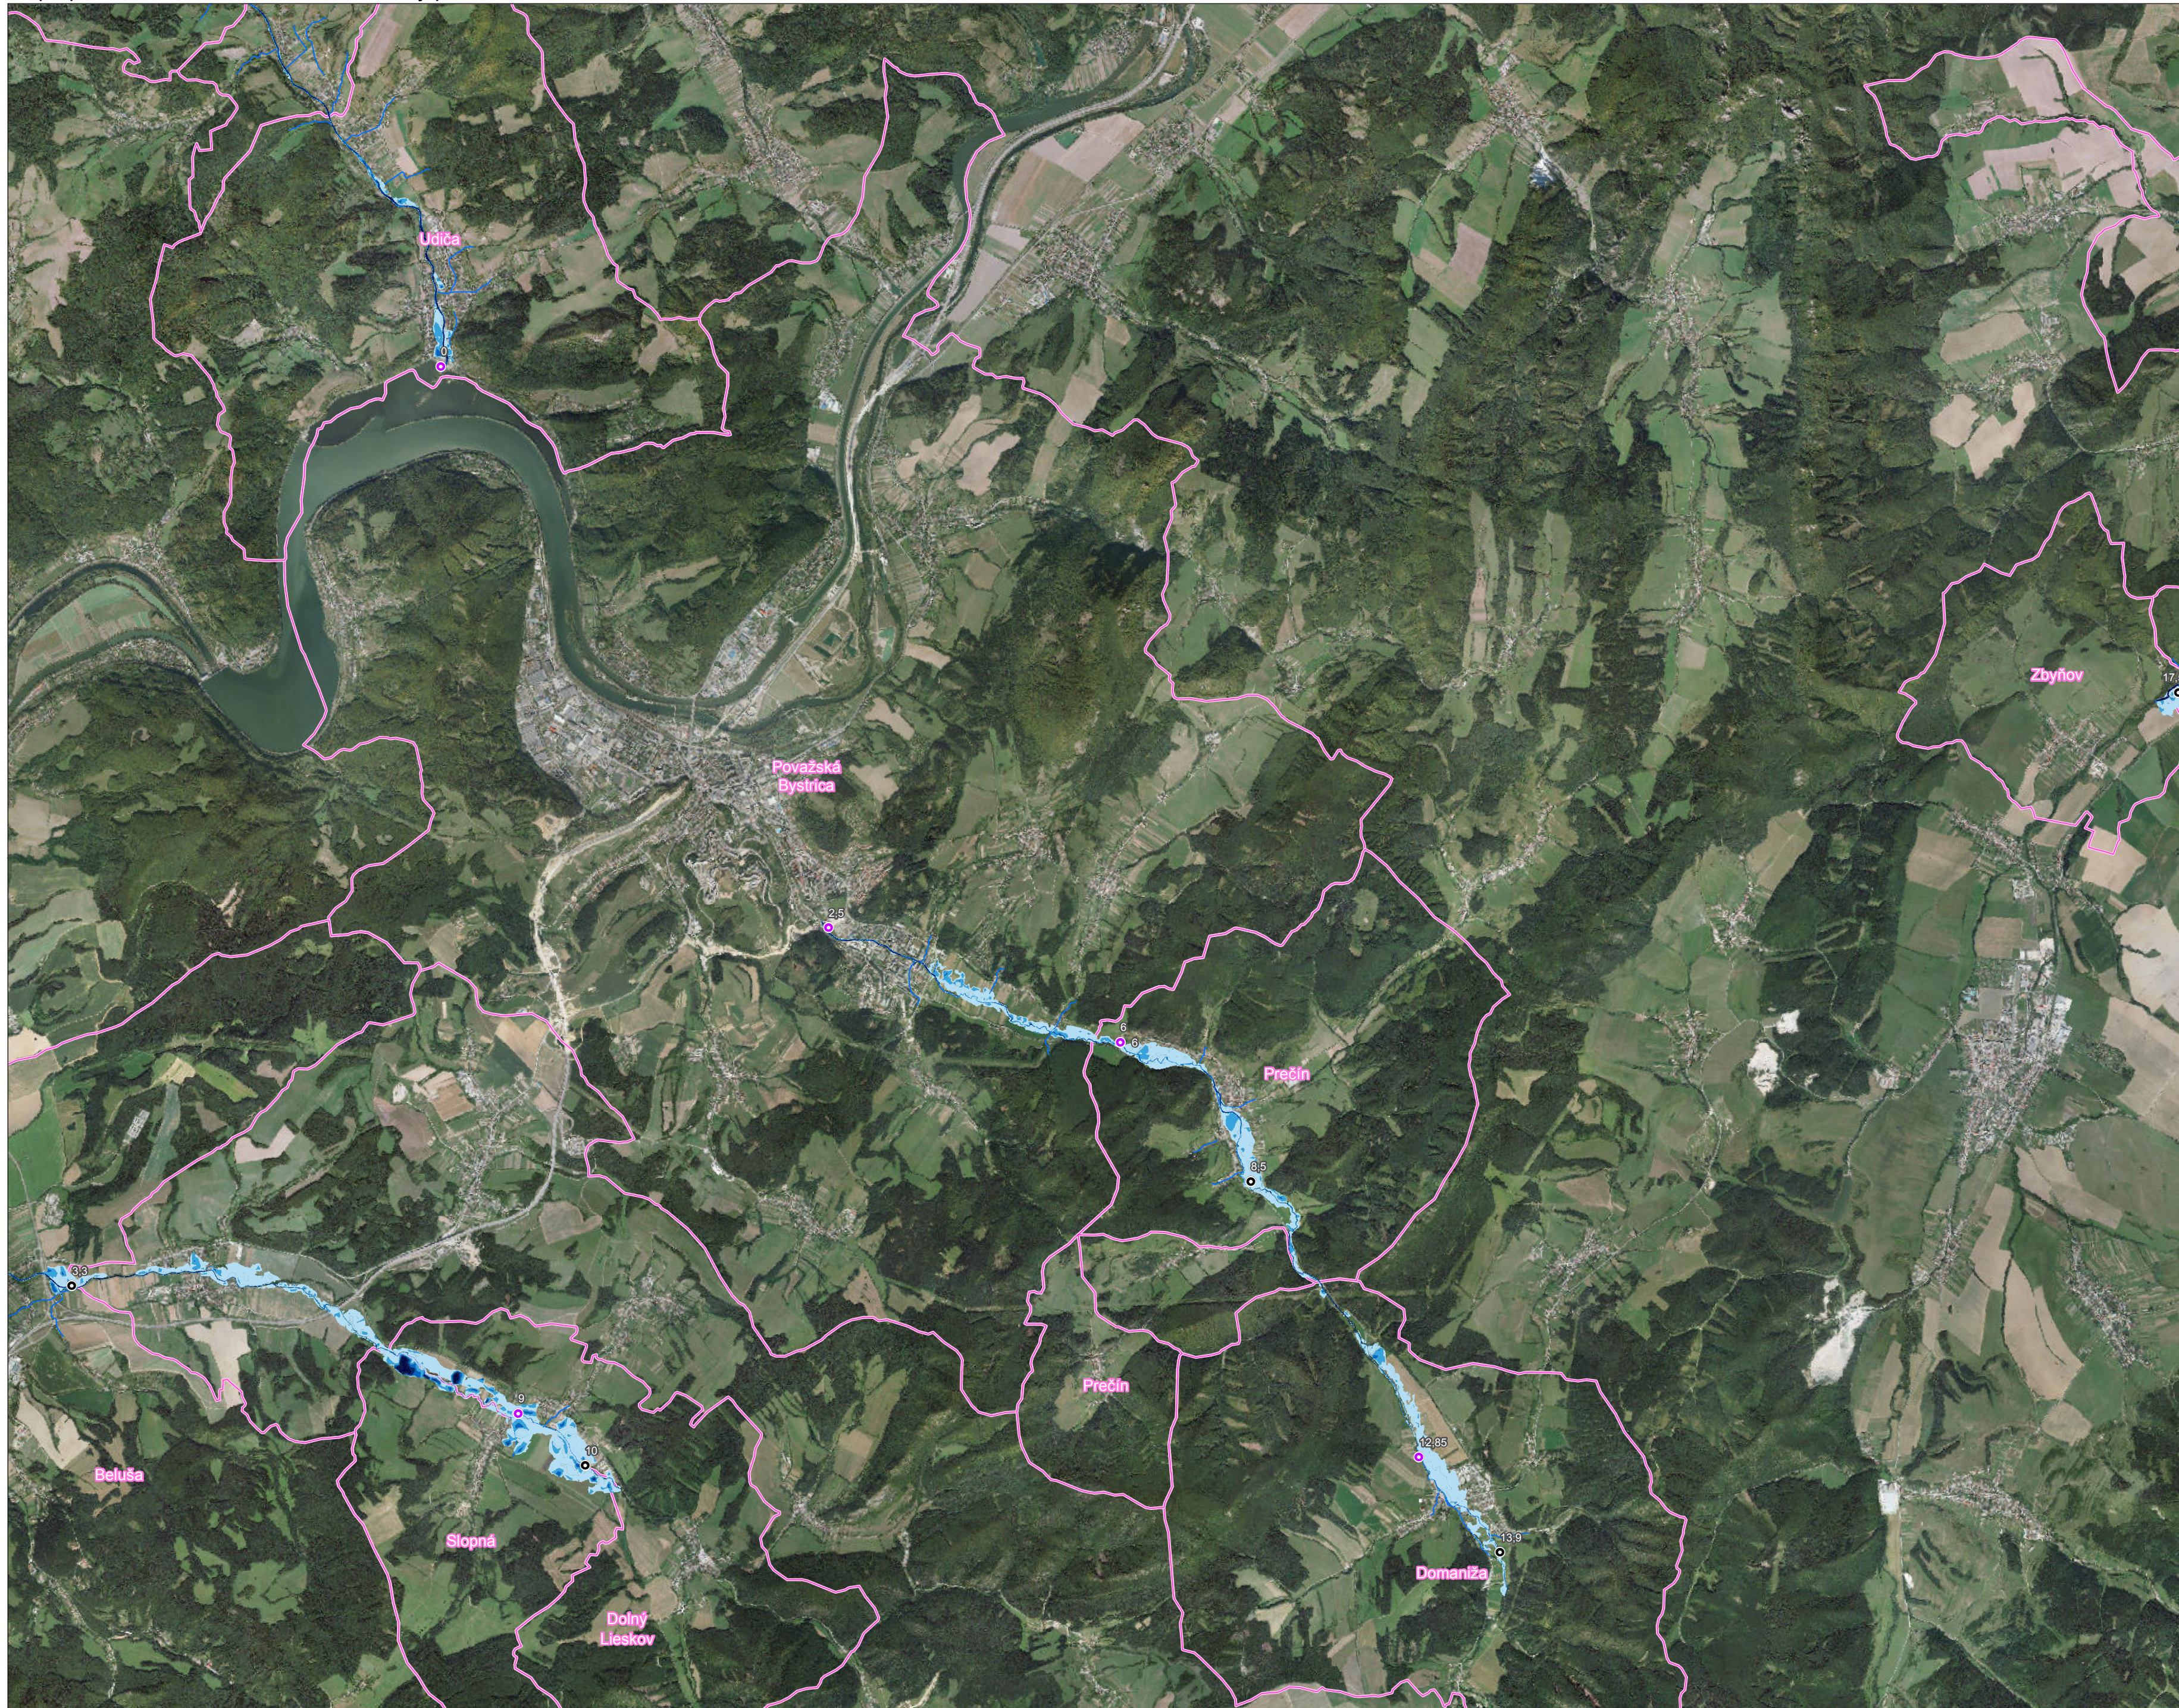

- 105 - Rajčanka - Rajecké Teplice
- 107 - Domanžanka - Domaníža
- 108 - Domanžanka - Prečín
- 109 - Domanžanka - Považská Bystrica
- 110 - Marikovský potok - Považská Bystrica
- 111 - Pružinka - Dolný Lieskov
- 112 - Pružinka - Beluša

© GKÚ Bratislava, © ÚGKK SR,
 © VÚVH, © ŠOP SR, © SHMÚ,
 © SAŽP, © ŠÚ SR,
 © EUROSENSE, s.r.o.,
 © GEODIS SLOVAKIA, s.r.o.,

Spracované: 12/2013