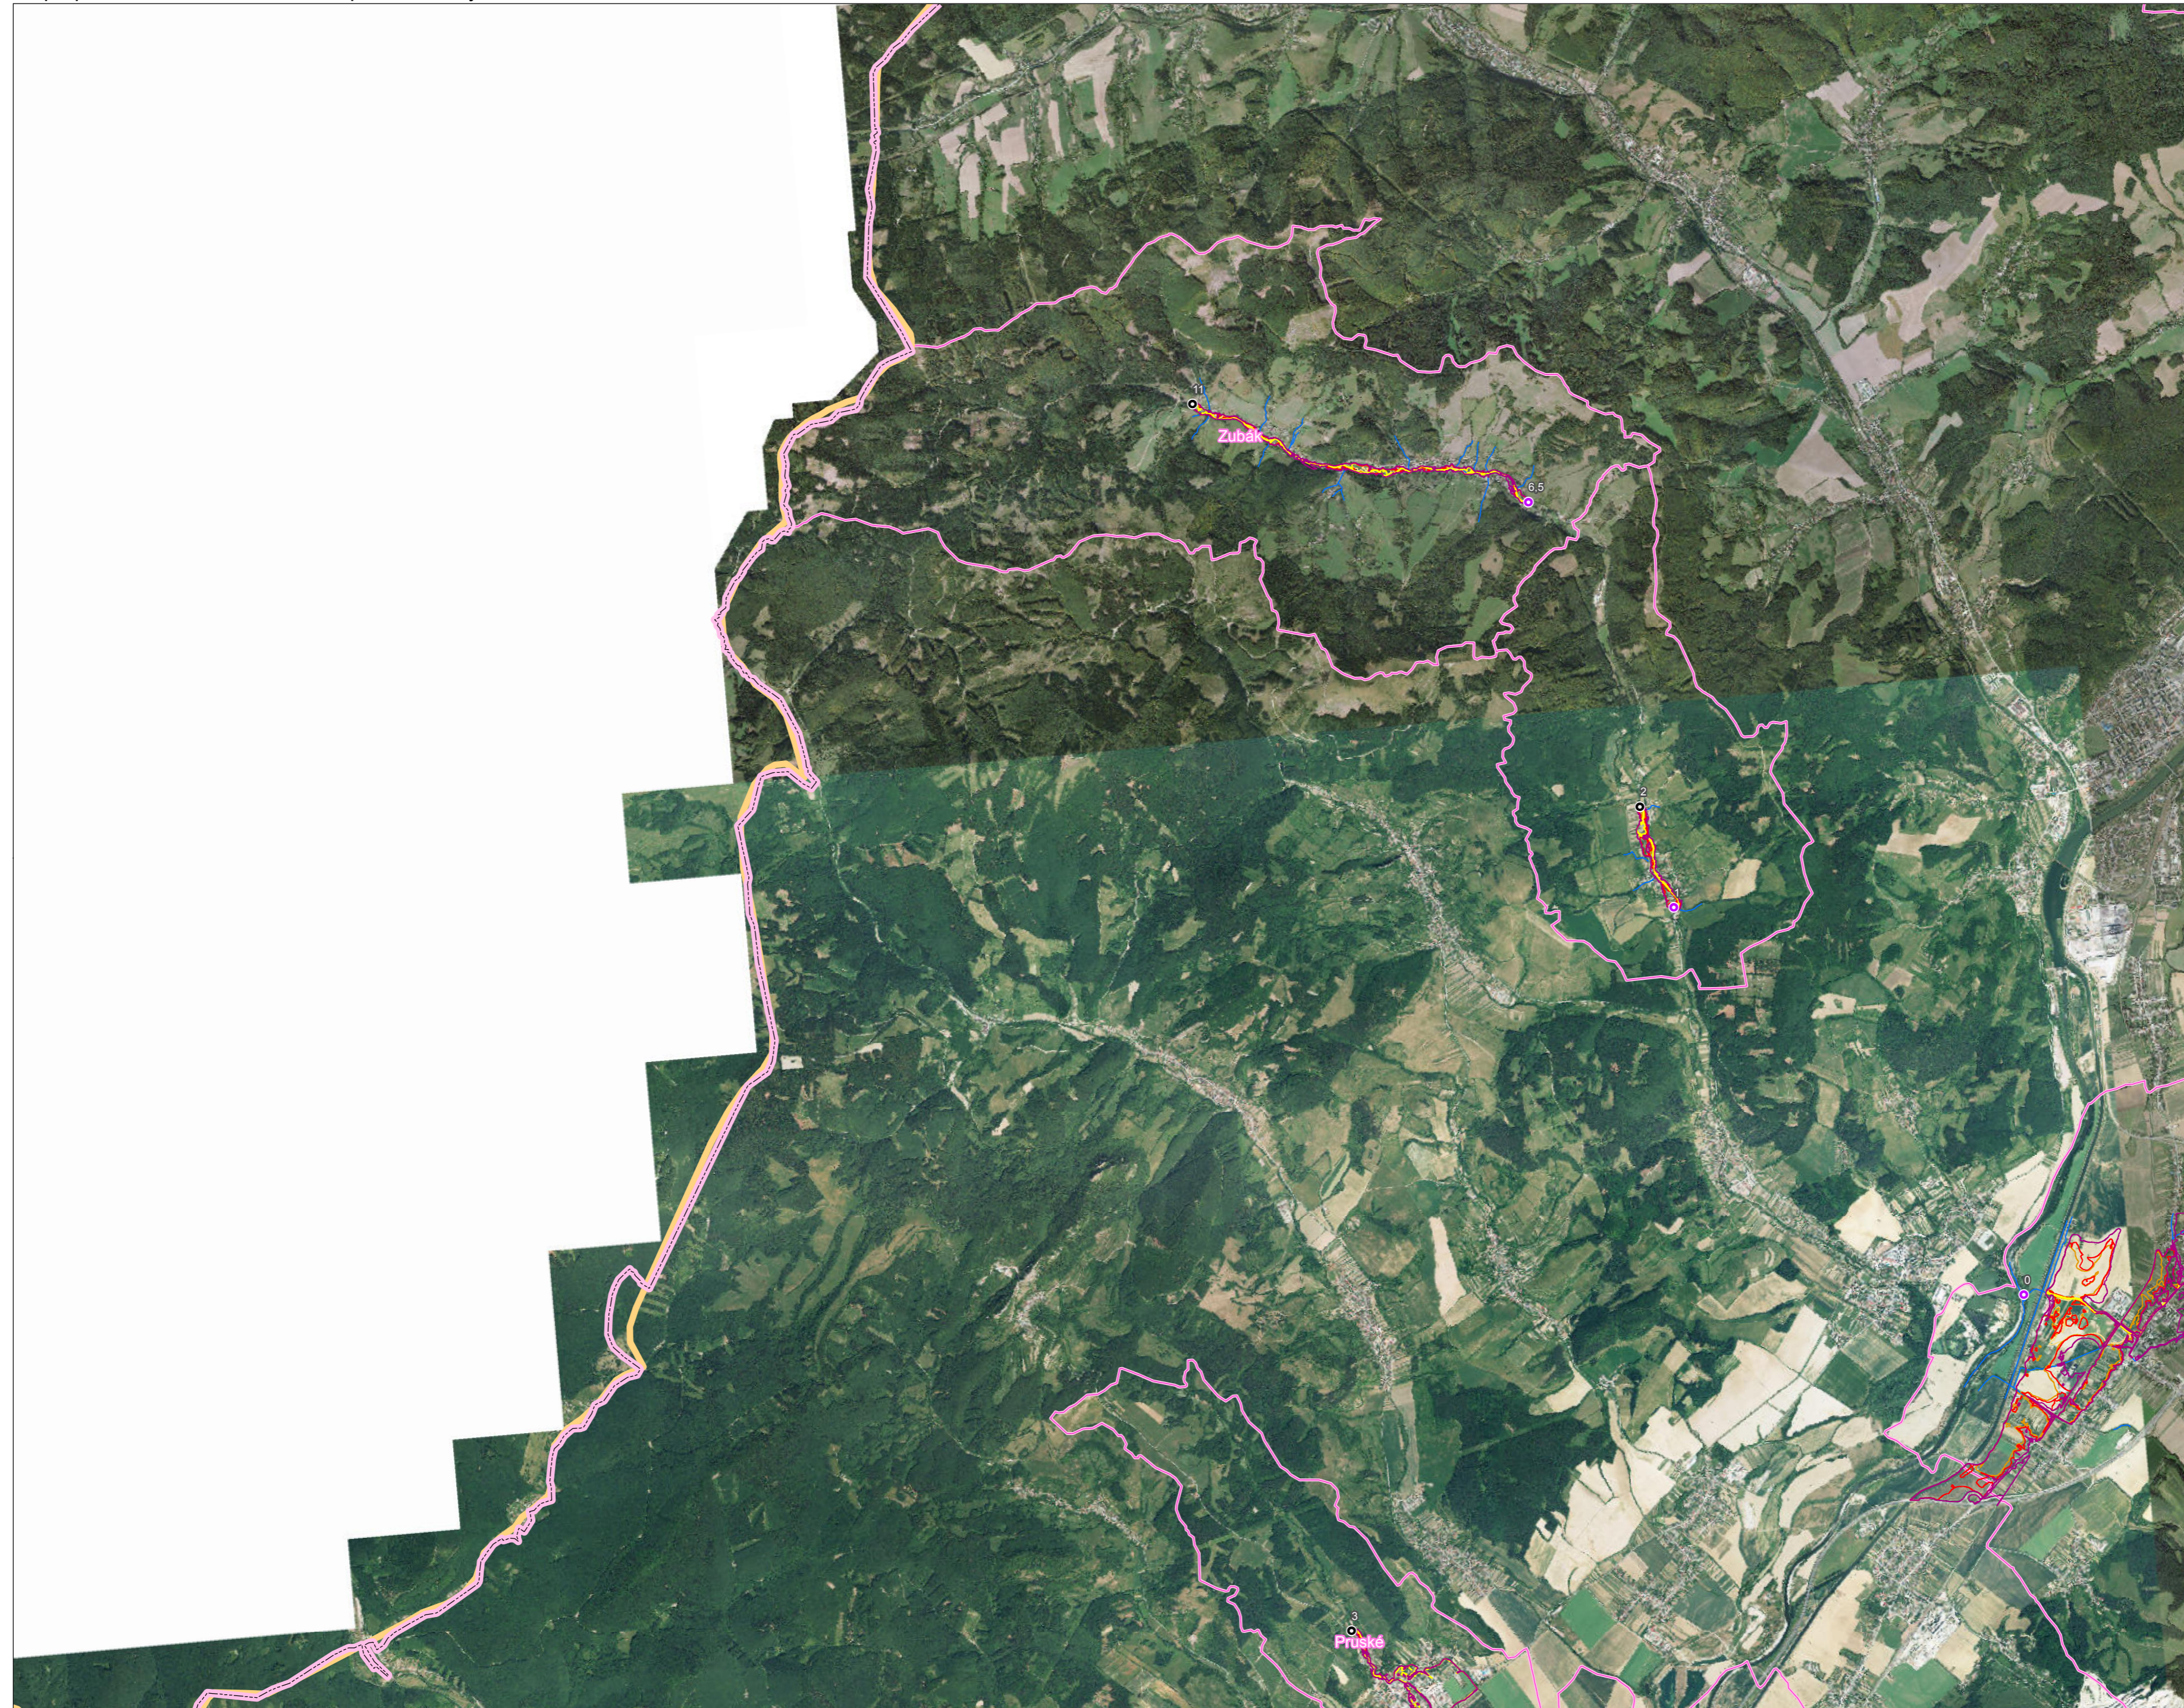

- 112 - Pružinka - Beluša
- 113 - Zubák - Zubák
- 114 - Zubák - Dolná Breznica
- 115 - Podhradský potok - Pruské

© GKÚ Bratislava, © ÚGKK SR,  
© VÚVH, © ŠOP SR, © SHMÚ,  
© SAŽP, © ŠÚ SR,  
© EUROSENSE, s.r.o.,  
© GEODIS SLOVAKIA, s.r.o.,

Spracované: 12/2013