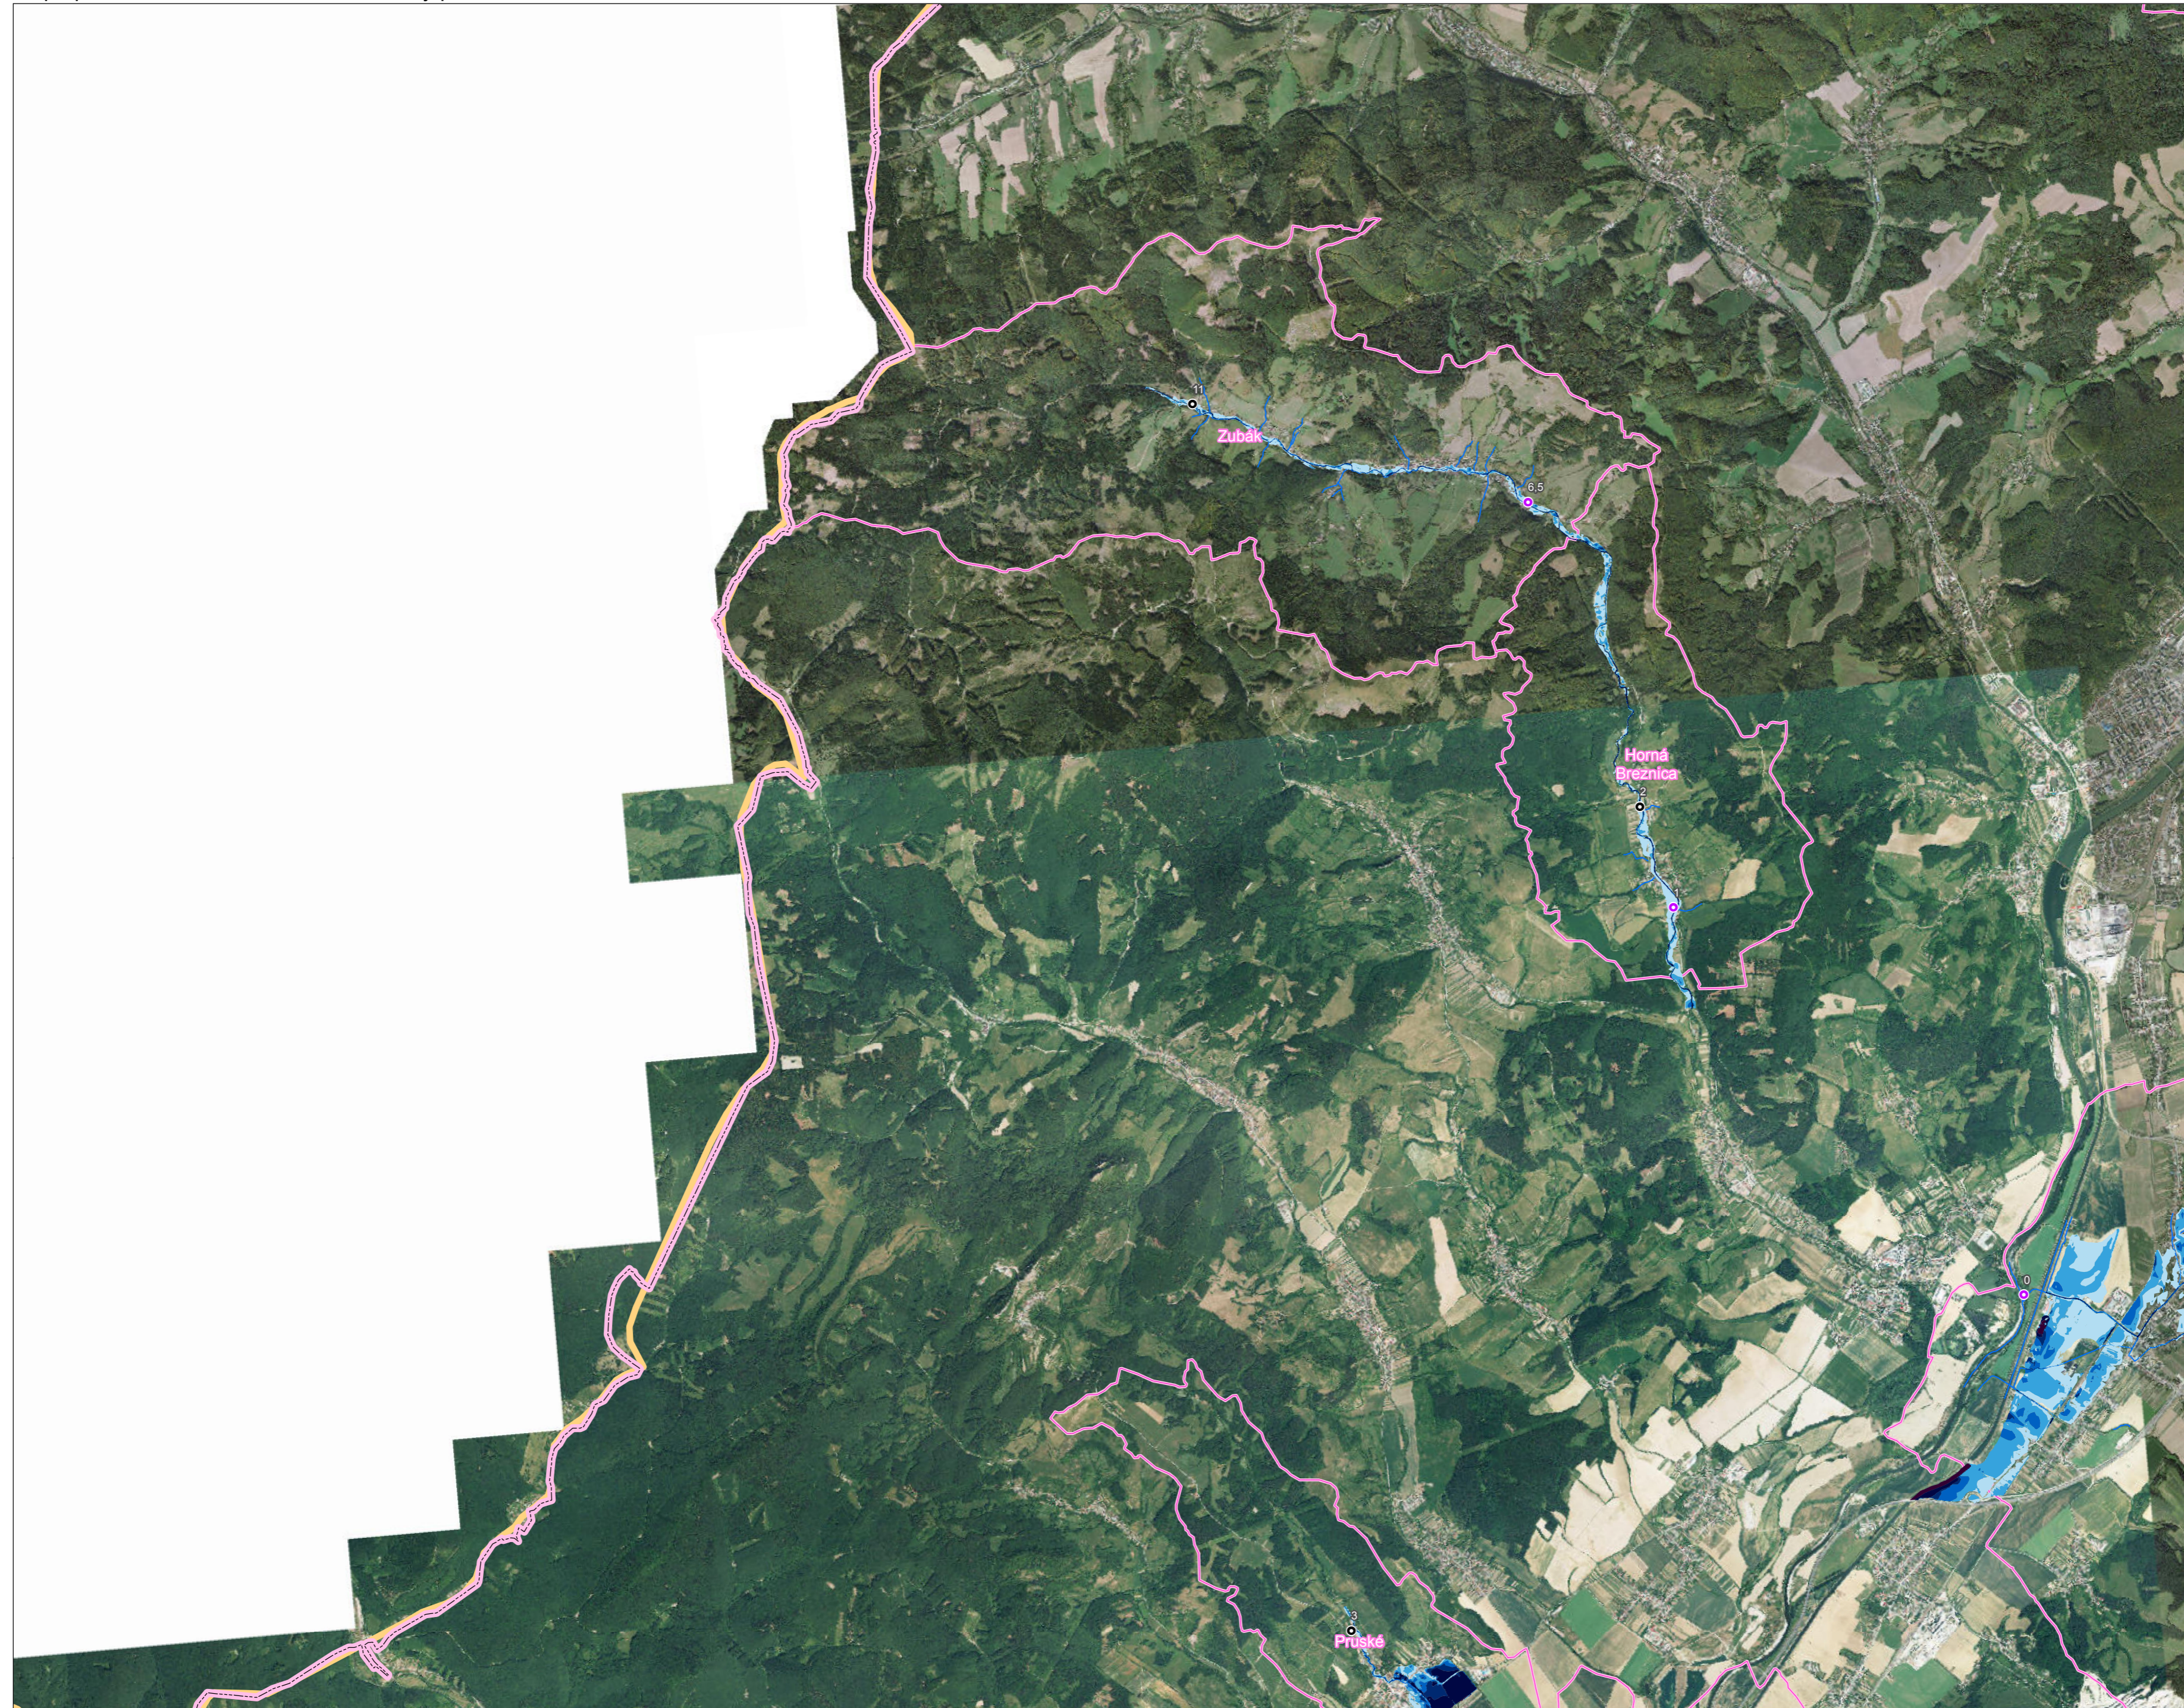

- 112 - Pružinka - Beluša
- 113 - Zubák - Zubák
- 114 - Zubák - Dolná Breznica
- 115 - Podhradský potok - Pruské

© GKÚ Bratislava, © ÚGKK SR,  
© VÚVH, © ŠOP SR, © SHMÚ,  
© SAŽP, © ŠÚ SR,  
© EUROSENSE, s.r.o.,  
© GEODIS SLOVAKIA, s.r.o.,