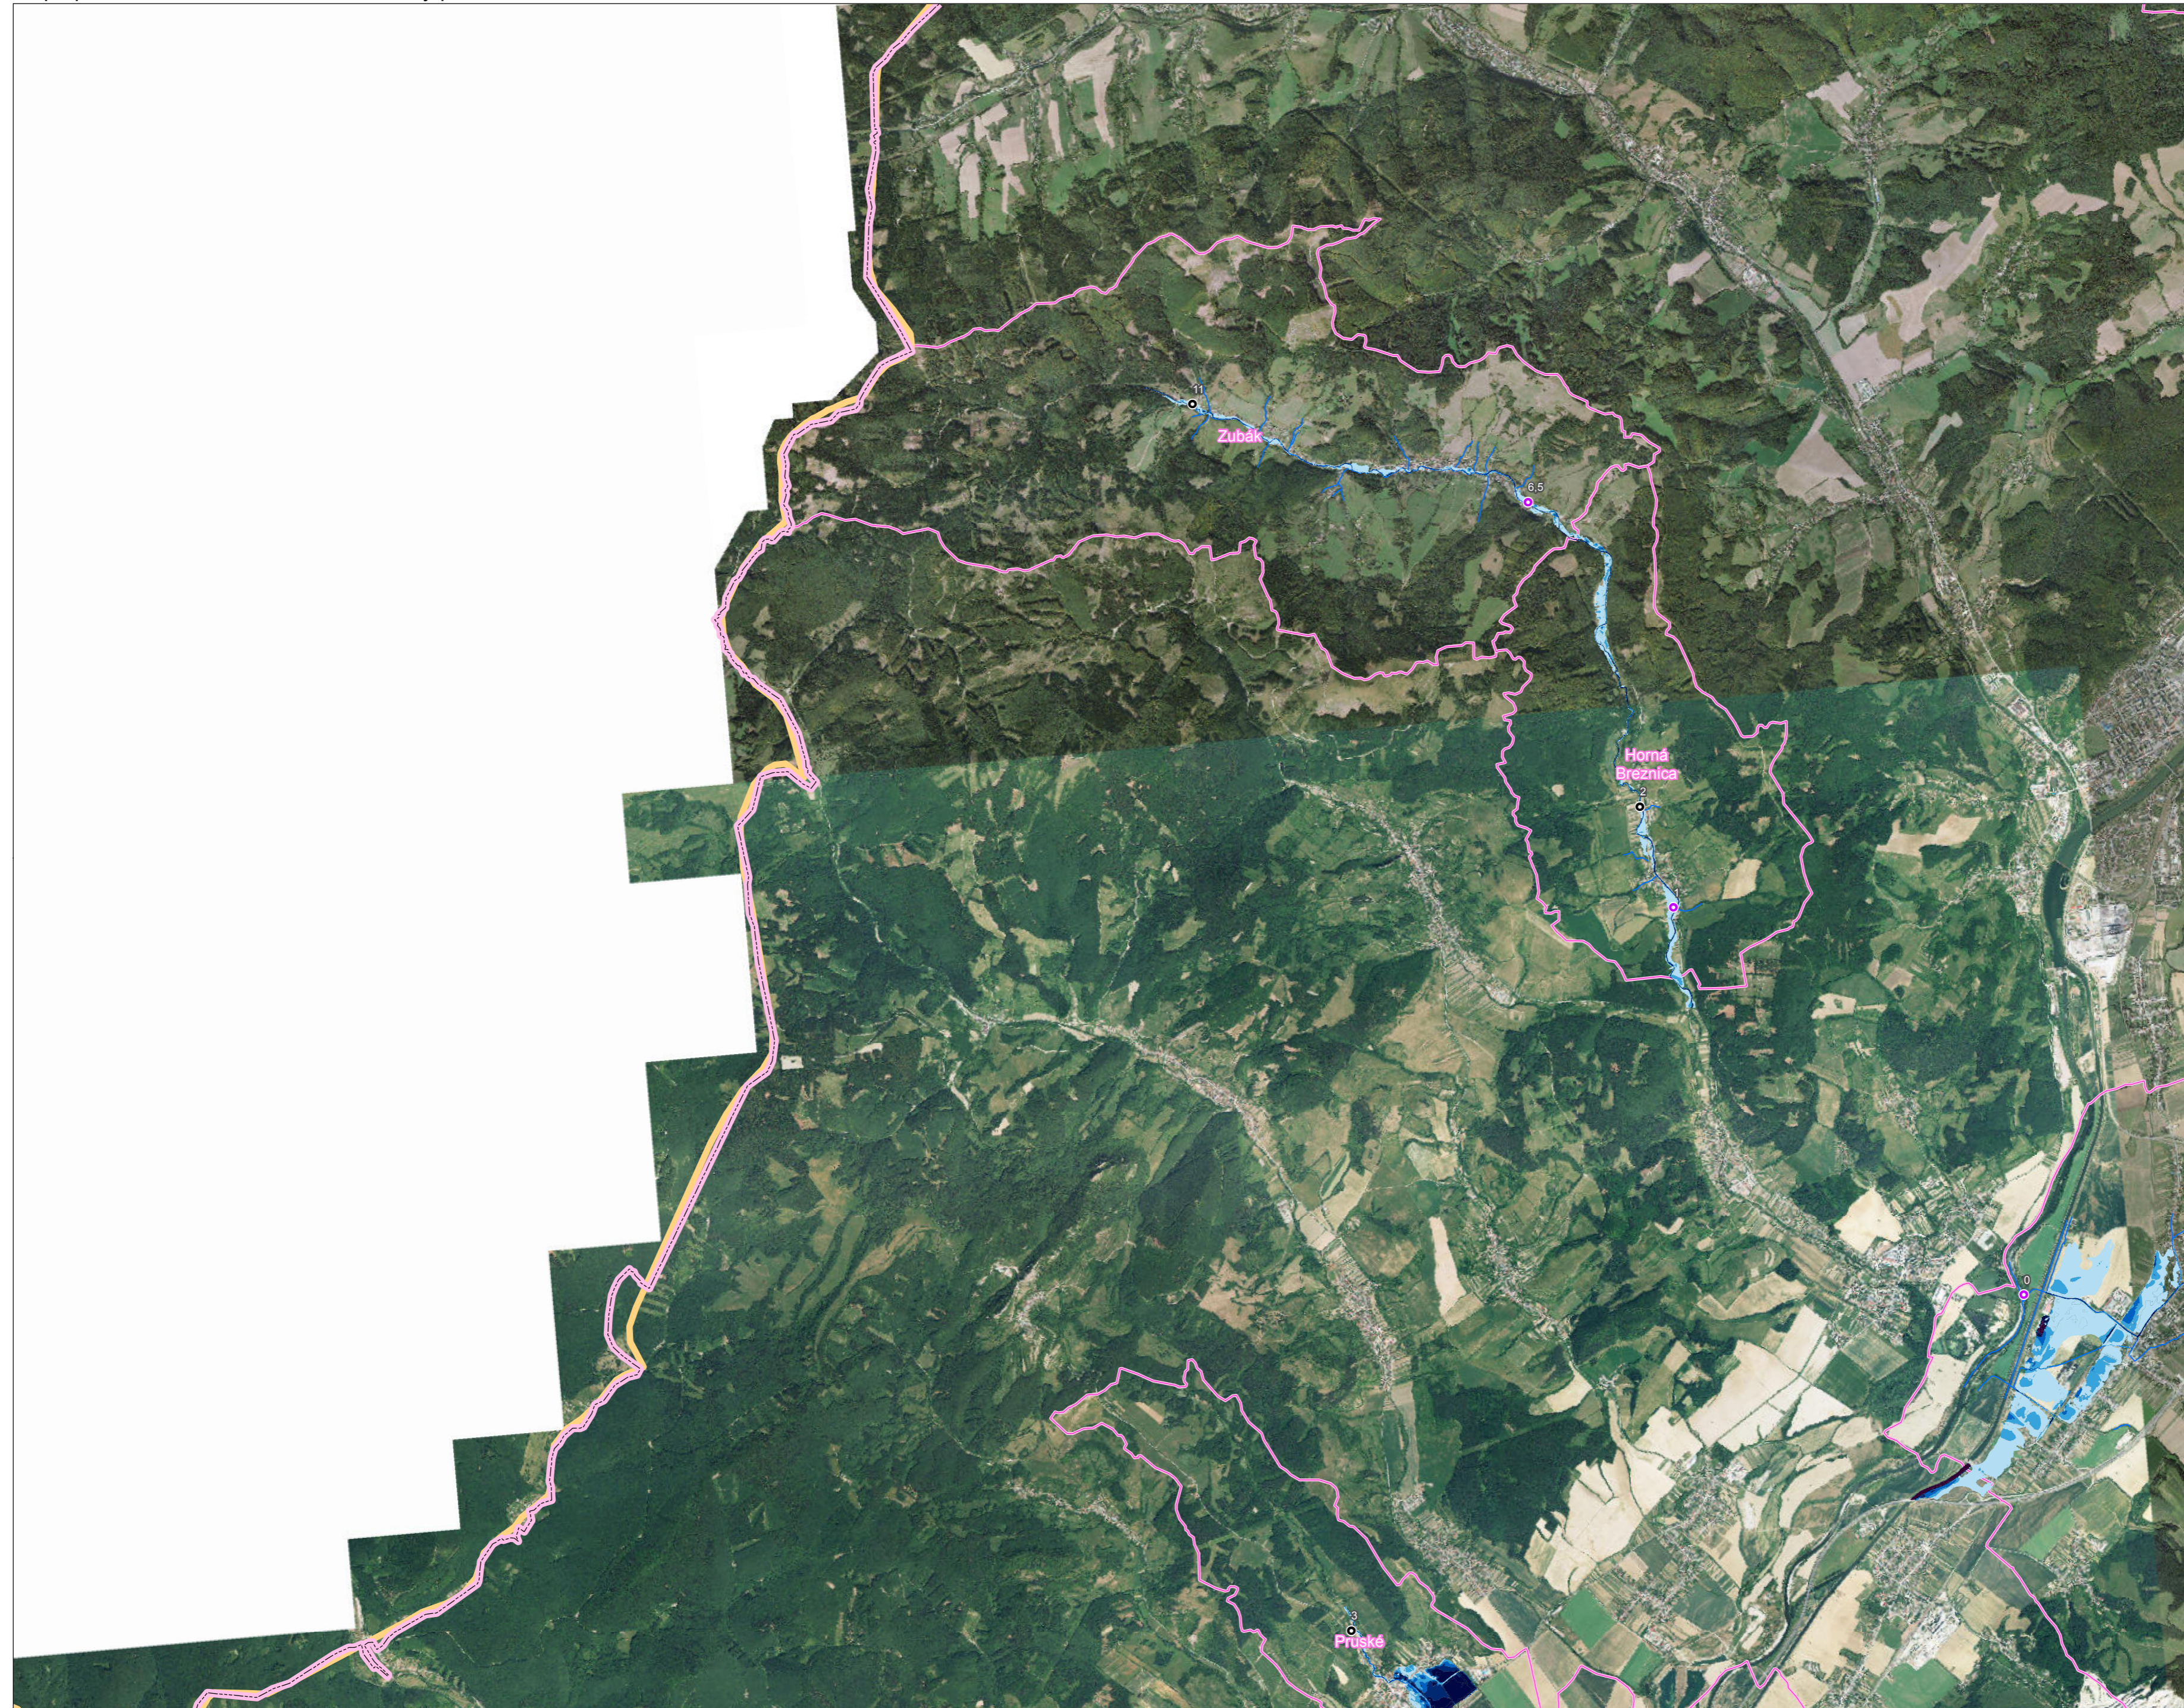

- 112 - Pružinka - Beluša
- 113 - Zubák - Zubák
- 114 - Zubák - Dolná Breznica
- 115 - Podhradský potok - Pruské

© GKÚ Bratislava, © ÚGKK SR,
© VÚVH, © ŠOP SR, © SHMÚ,
© SAŽP, © ŠÚ SR,
© EUROSENSE, s.r.o.,
© GEODIS SLOVAKIA, s.r.o.,