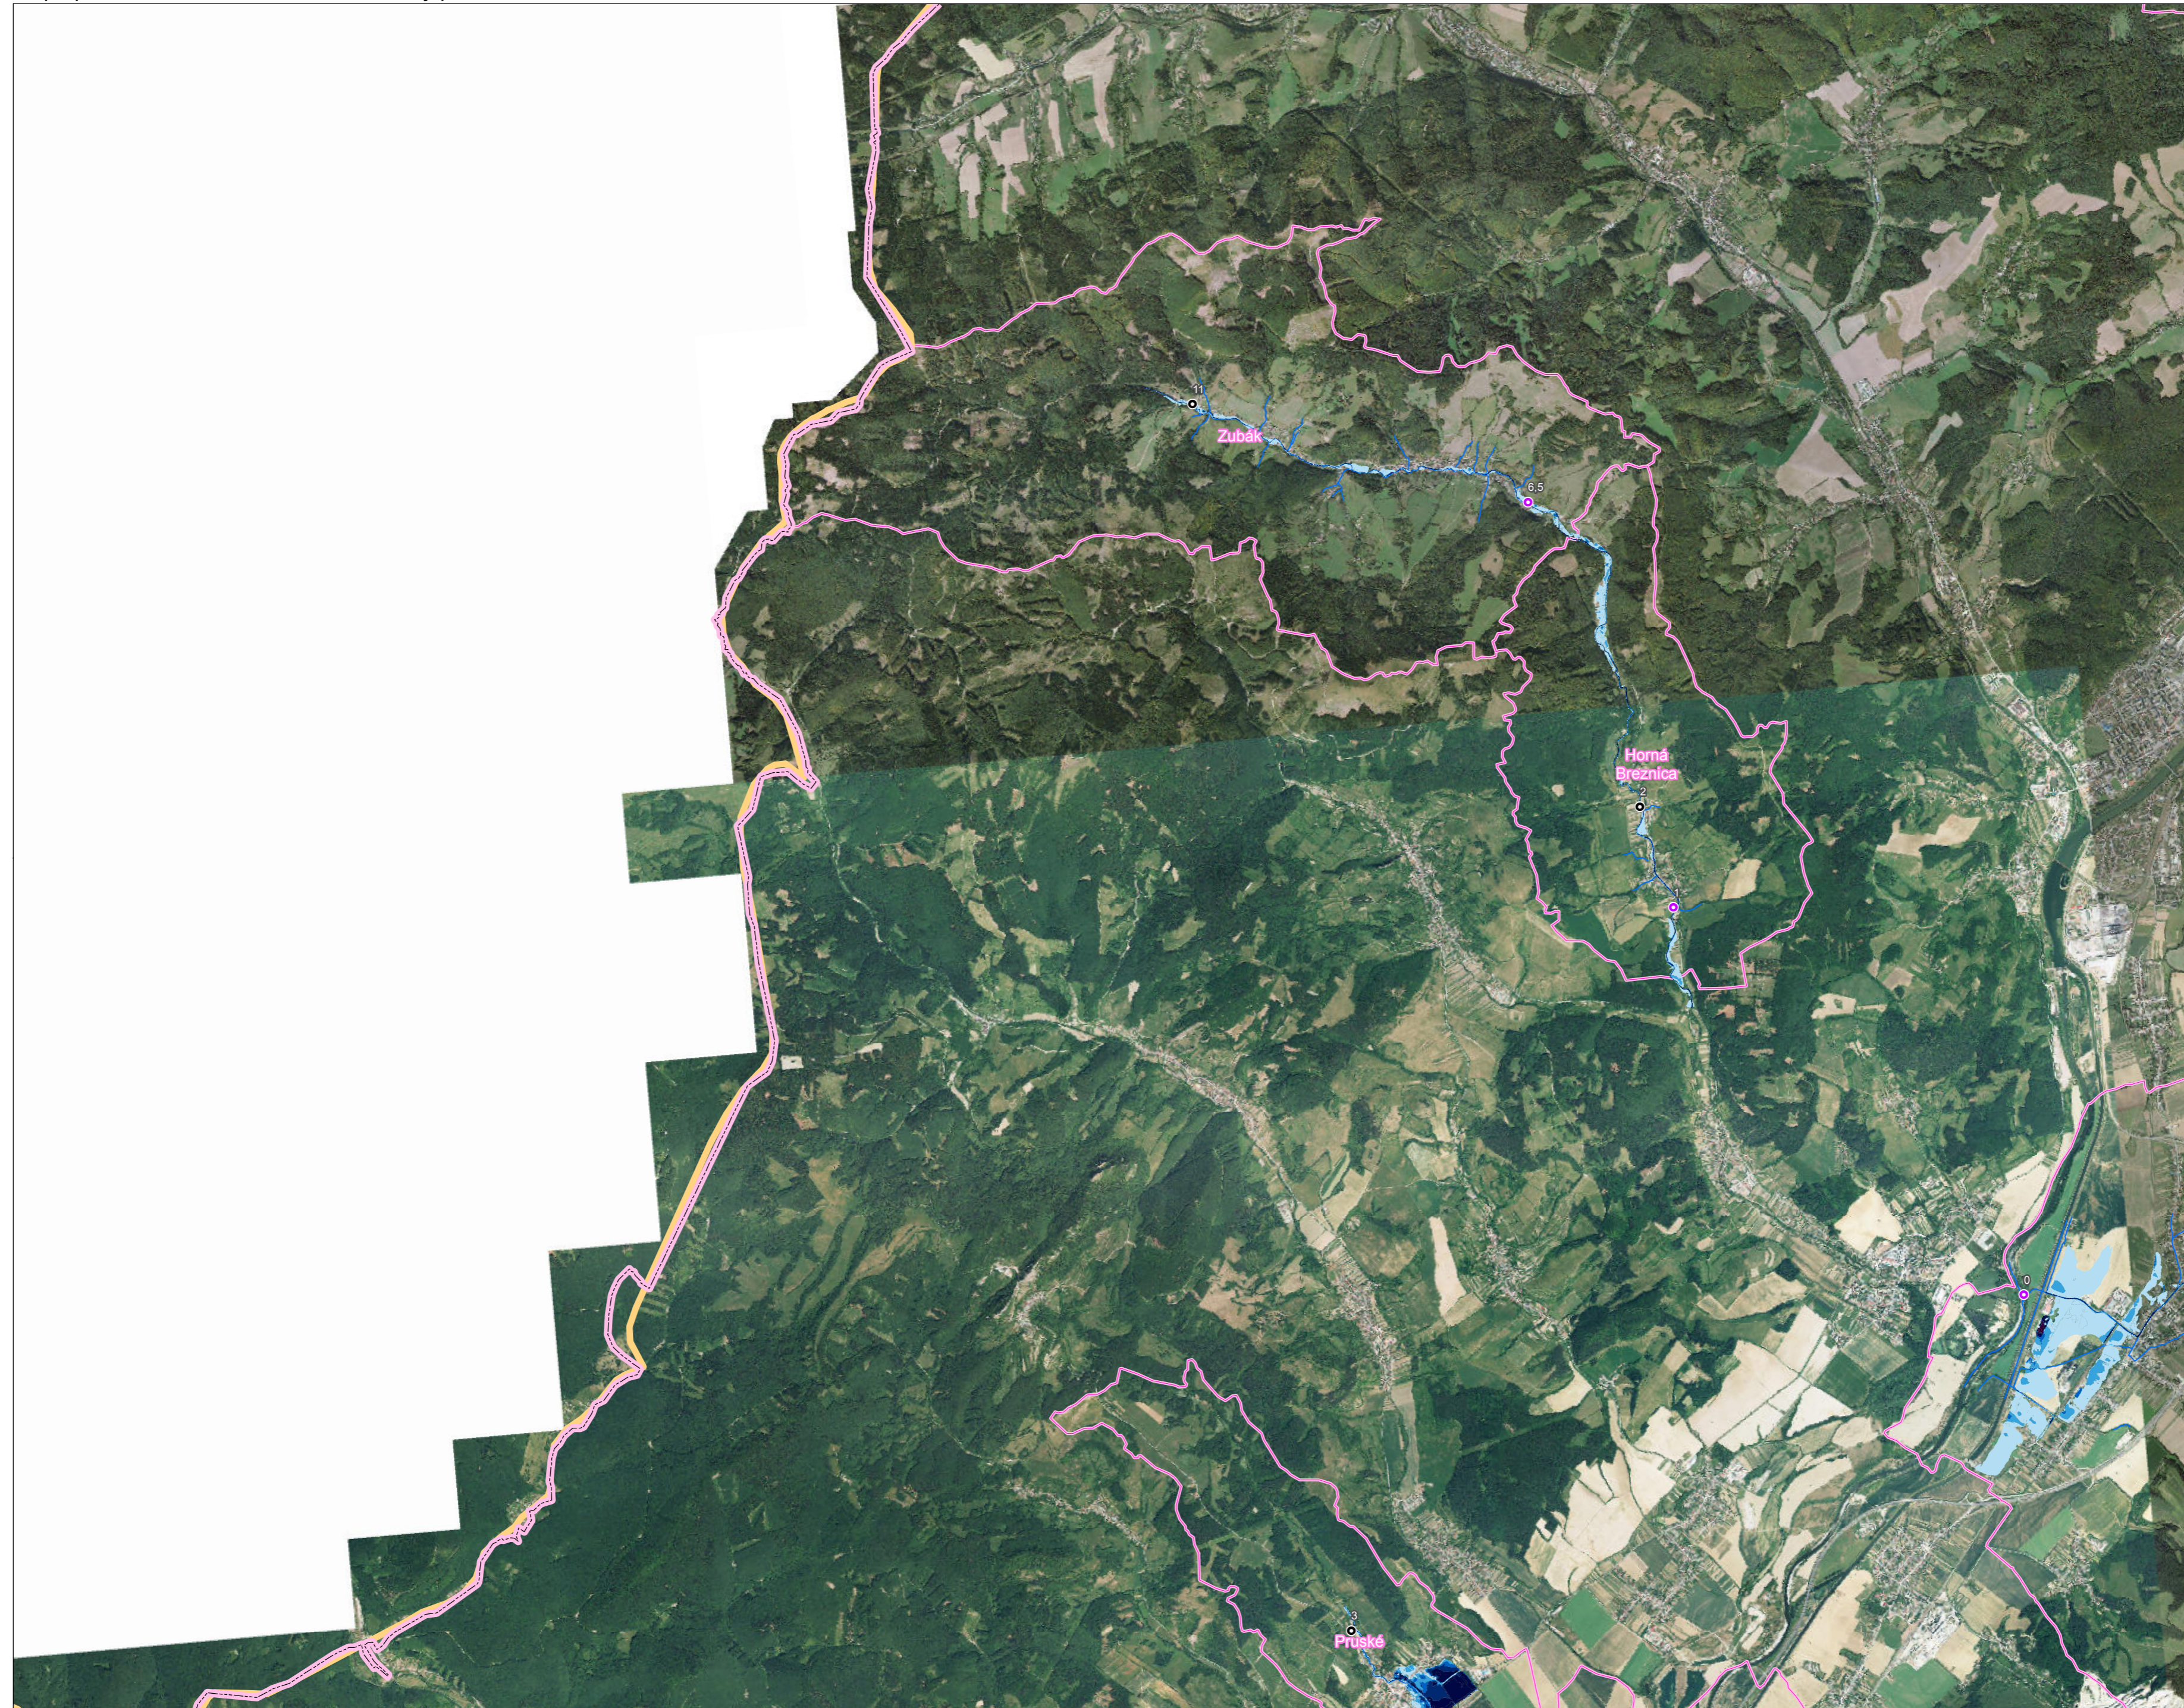

- 112 - Pružinka - Beluša
- 113 - Zubák - Zubák
- 114 - Zubák - Dolná Breznica
- 115 - Podhradský potok - Pruské

© GKÚ Bratislava, © ÚGKK SR,
© VÚVH, © ŠOP SR, © SHMÚ,
© SAŽP, © ŠÚ SR,
© EUROSENSE, s.r.o.,
© GEODIS SLOVAKIA, s.r.o.,