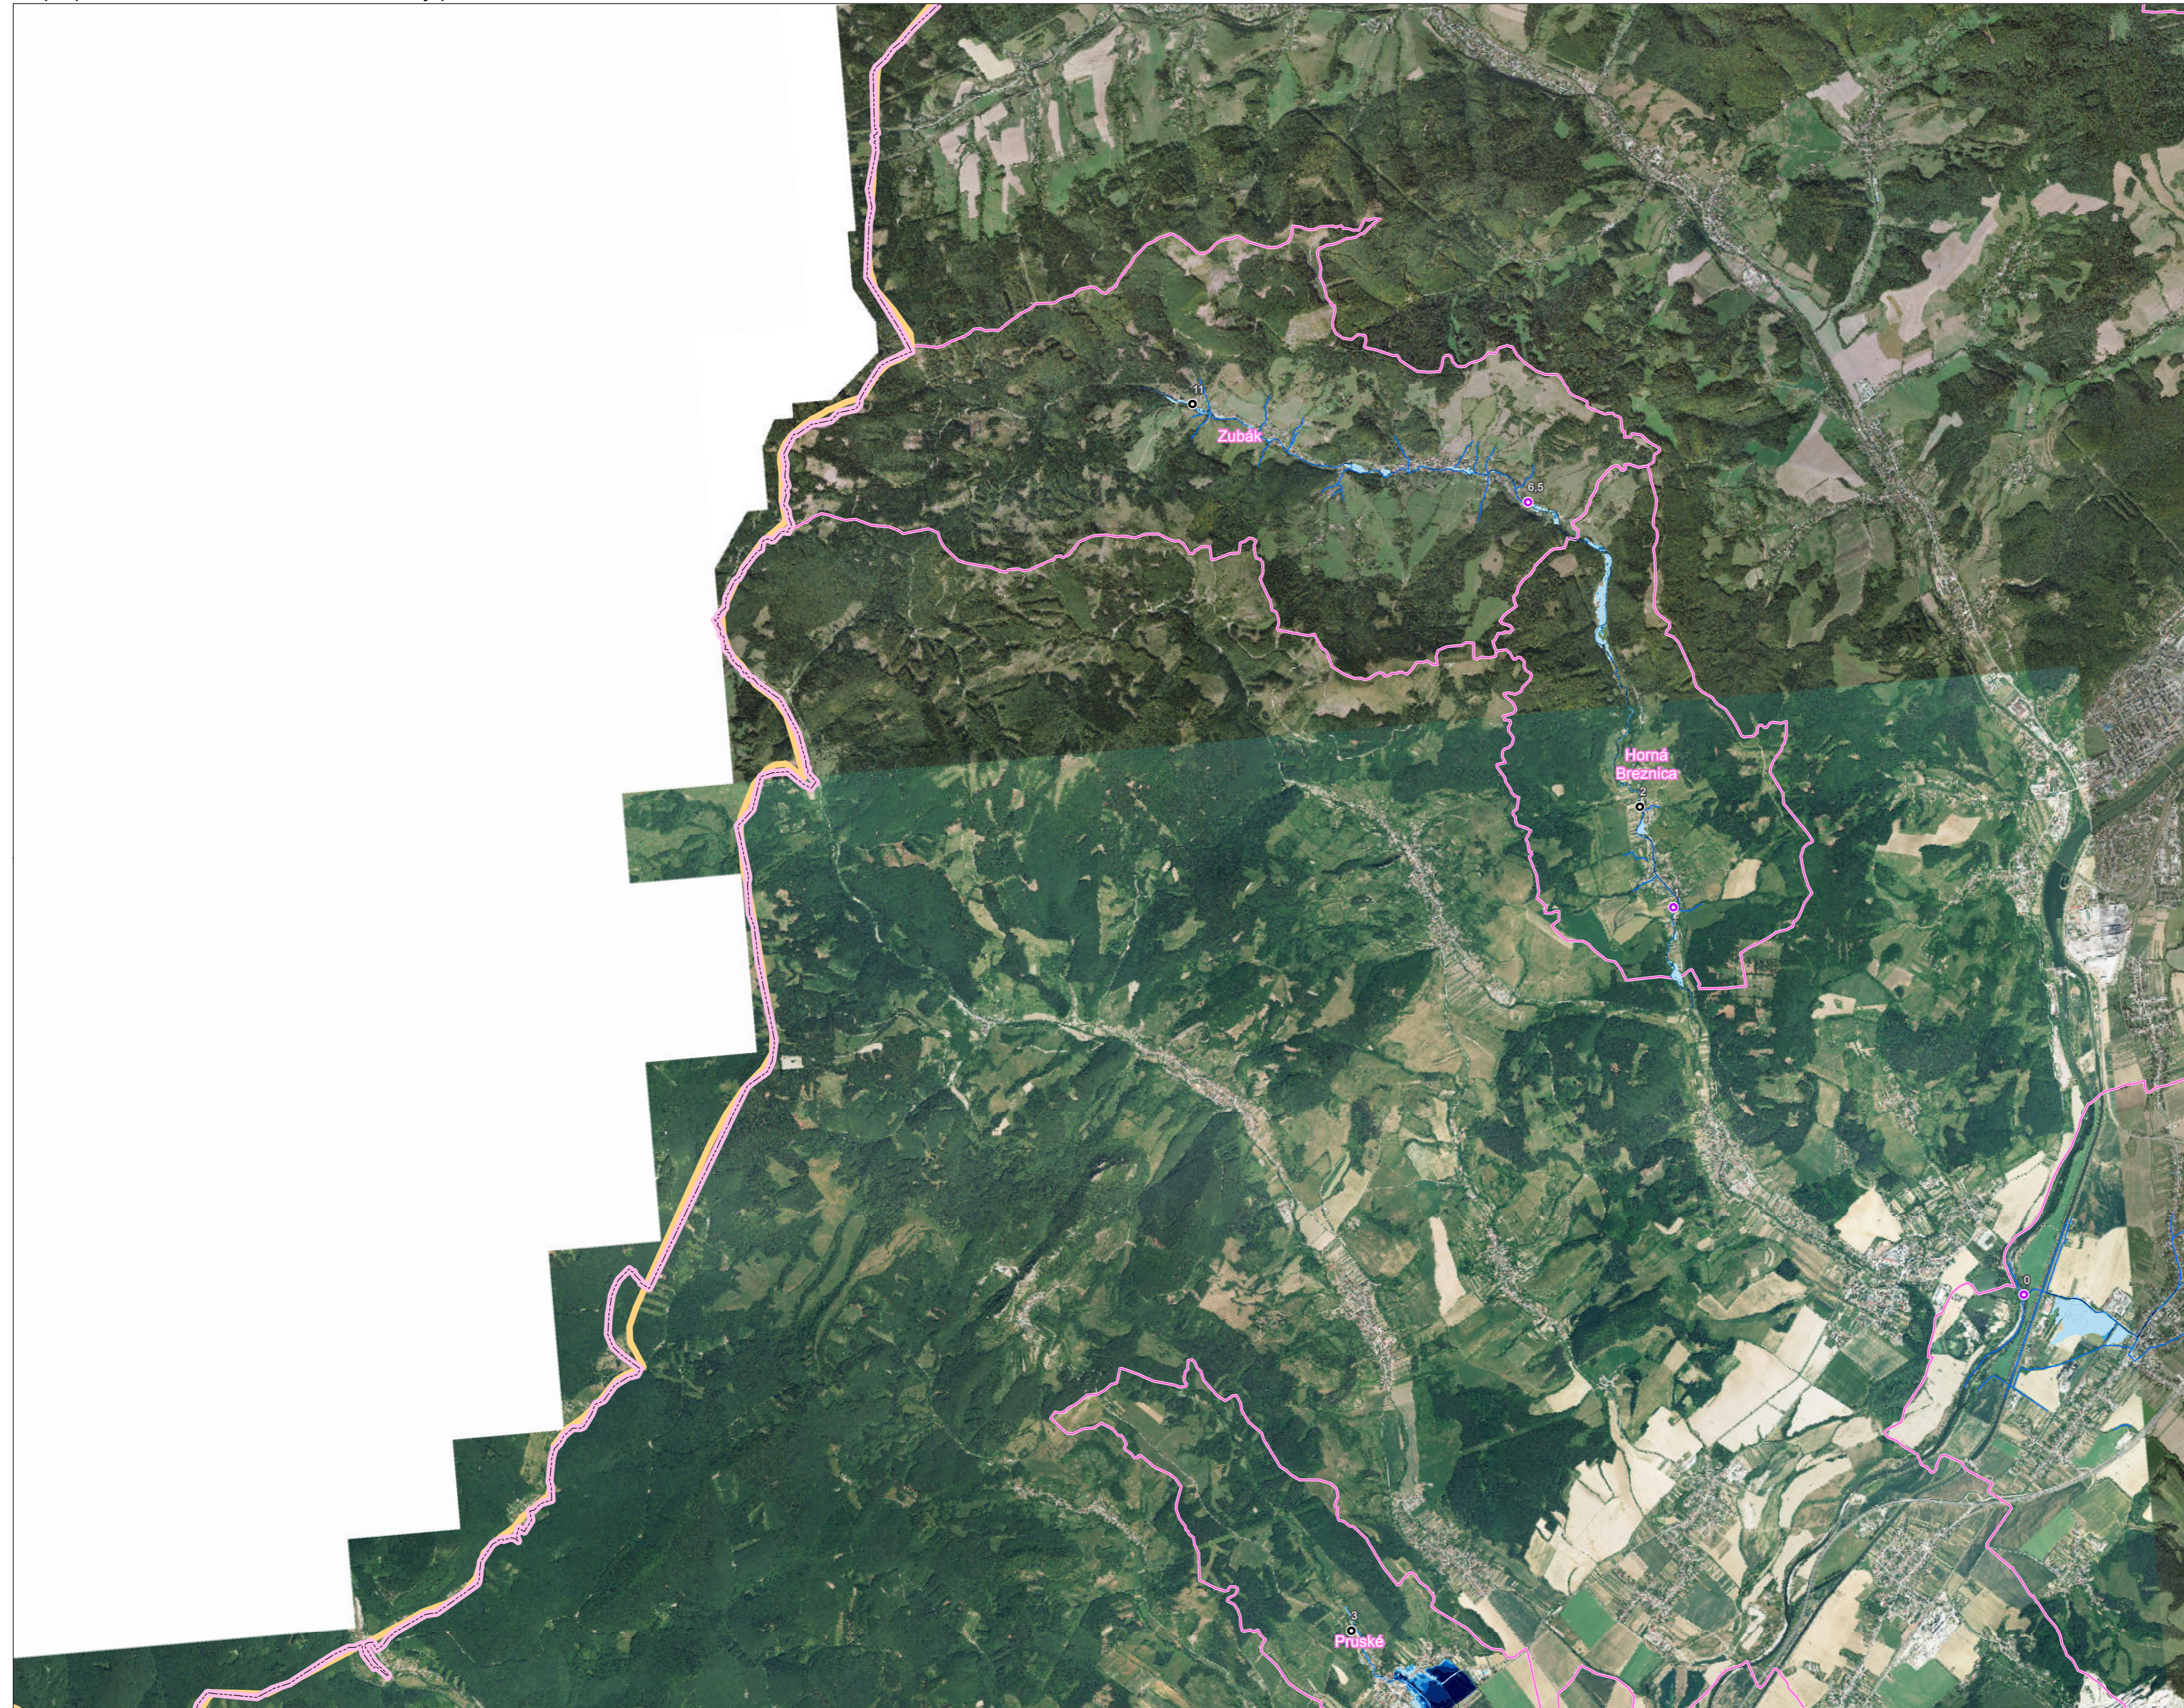

- 112 - Pružinka - Beluša
- 113 - Zubák - Zubák
- 114 - Zubák - Dolná Breznica
- 115 - Podhradský potok - Pruské

© GKÚ Bratislava, © ÚGKK SR,
© VÚVH, © ŠOP SR, © SHMÚ,
© SAŽP, © ŠÚ SR,
© EUROSENSE, s.r.o.,
© GEODIS SLOVAKIA, s.r.o.,