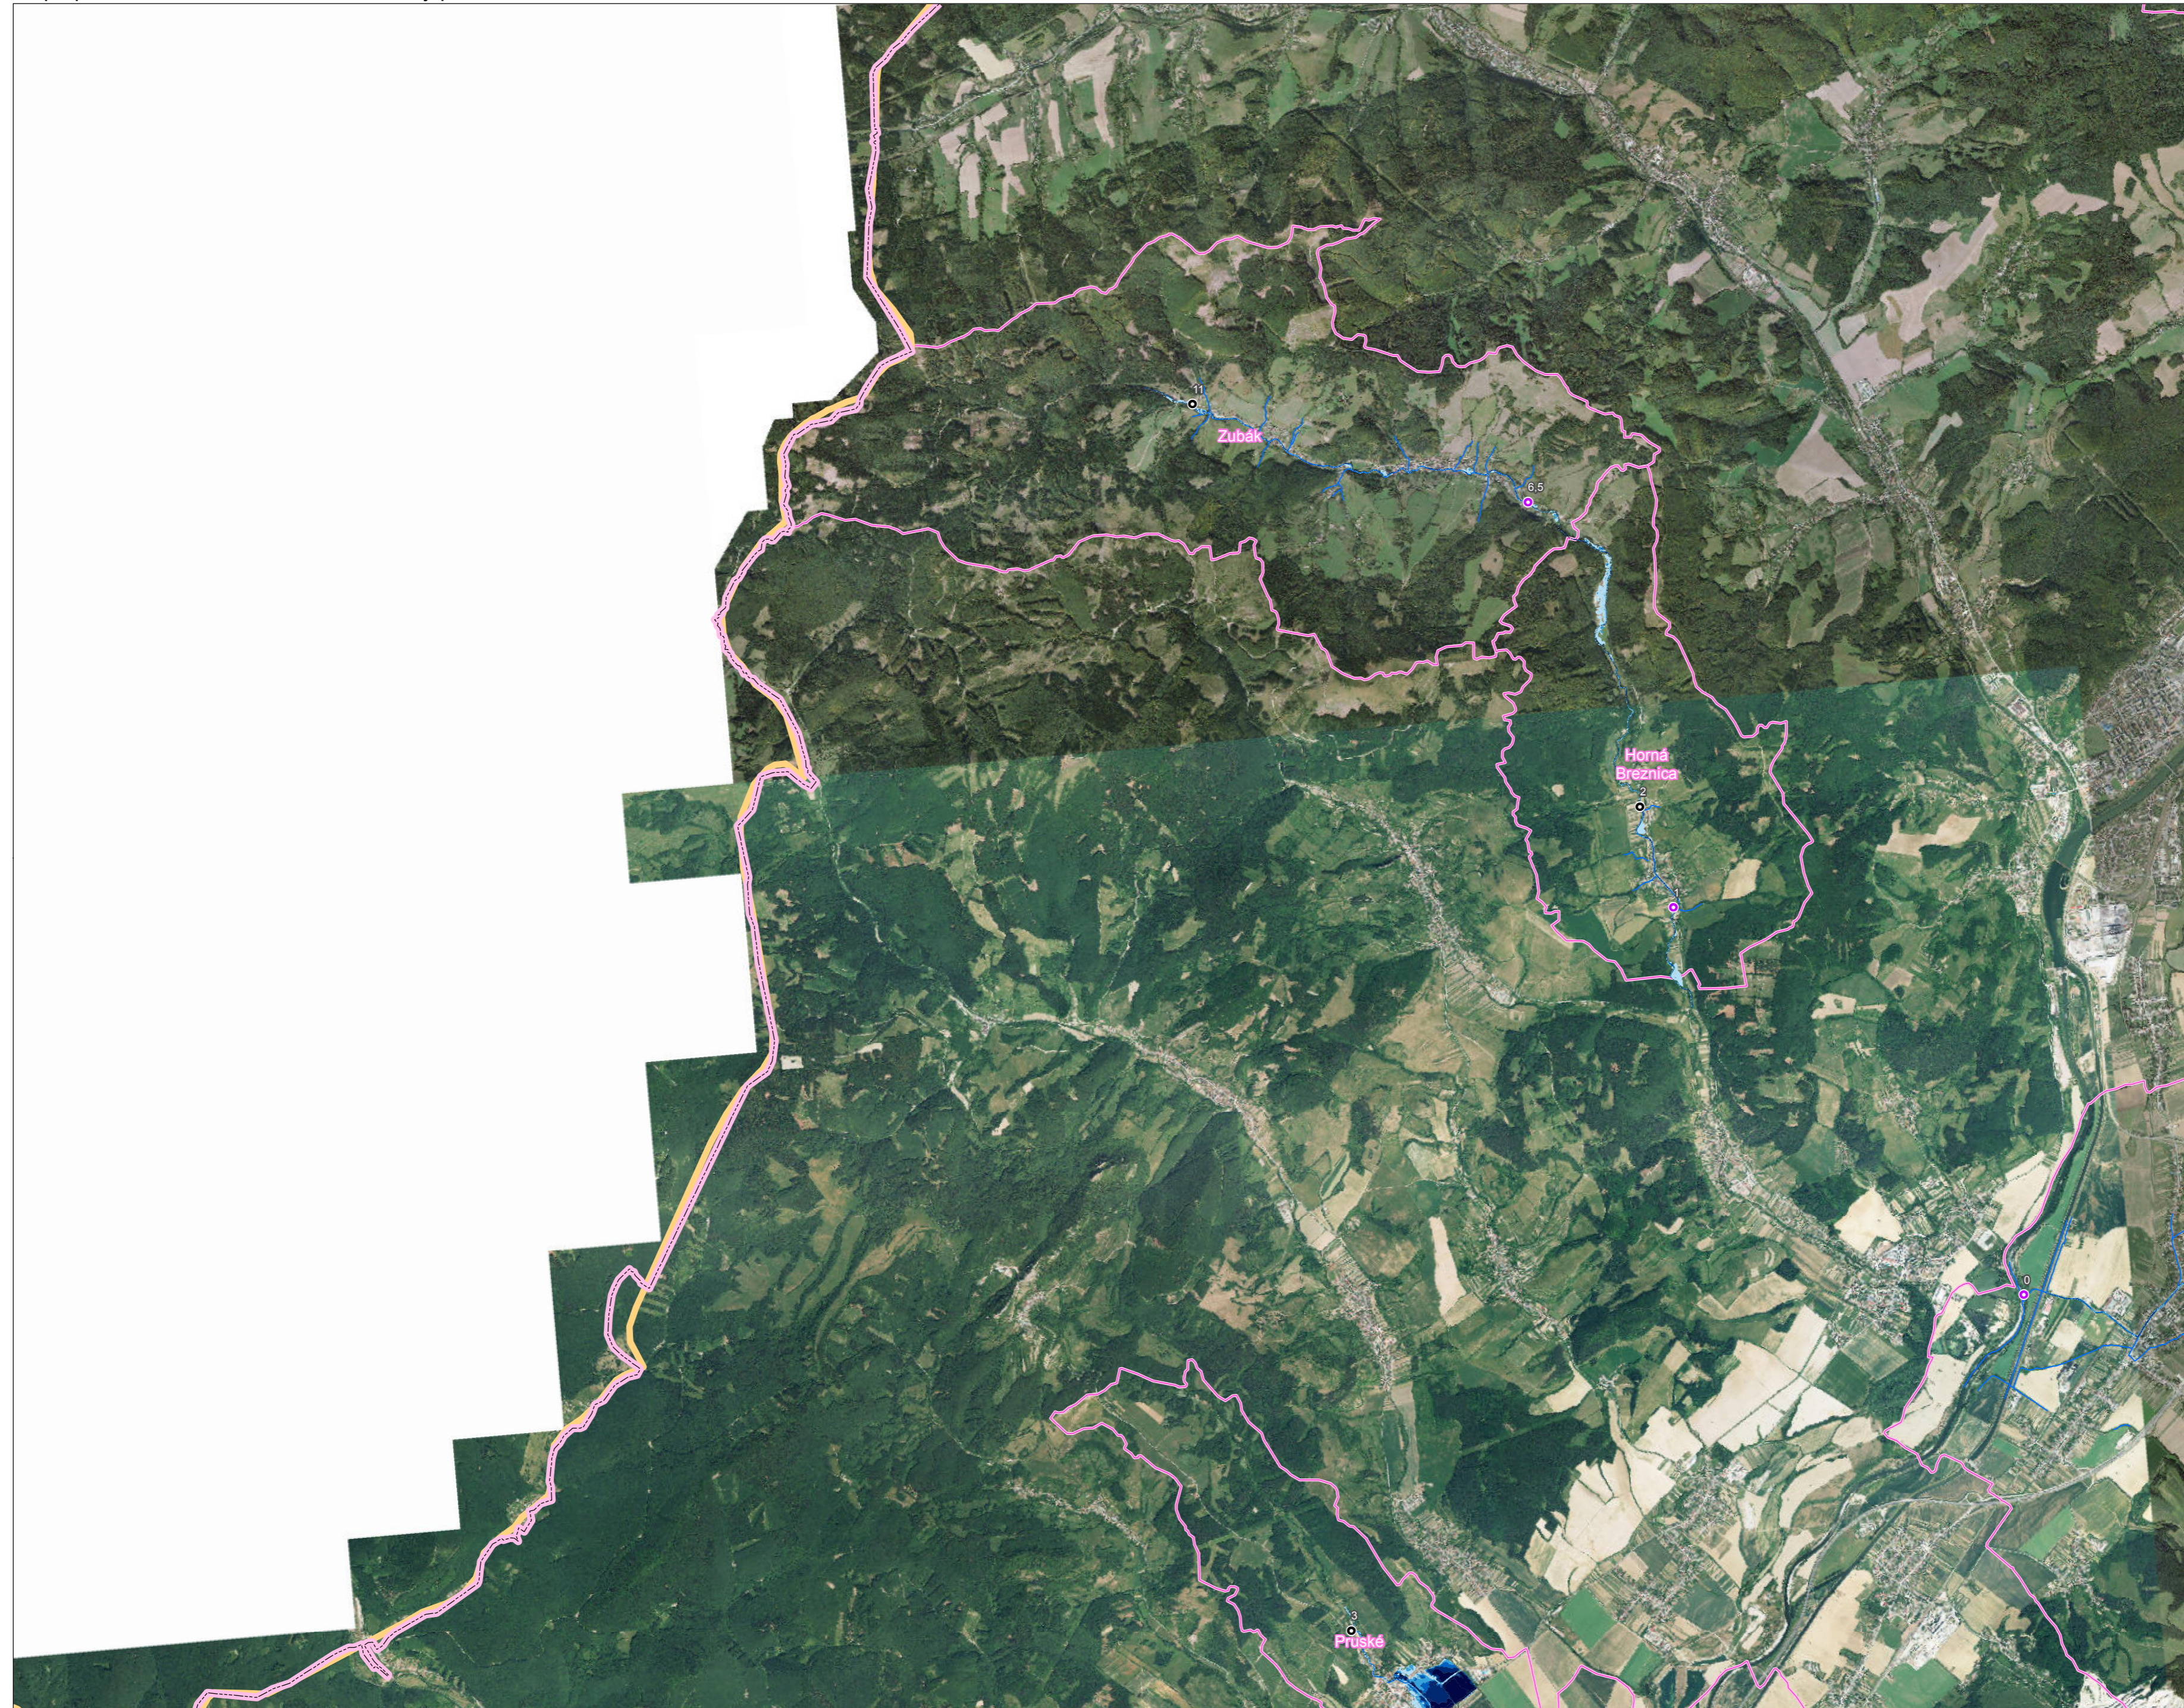

- 112 - Pružinka - Beluša
- 113 - Zubák - Zubák
- 114 - Zubák - Dolná Breznica
- 115 - Podhradský potok - Pruské

© GKÚ Bratislava, © ÚGKK SR,  
© VÚVH, © ŠOP SR, © SHMÚ,  
© SAŽP, © ŠÚ SR,  
© EUROSENSE, s.r.o.,  
© GEODIS SLOVAKIA, s.r.o.,