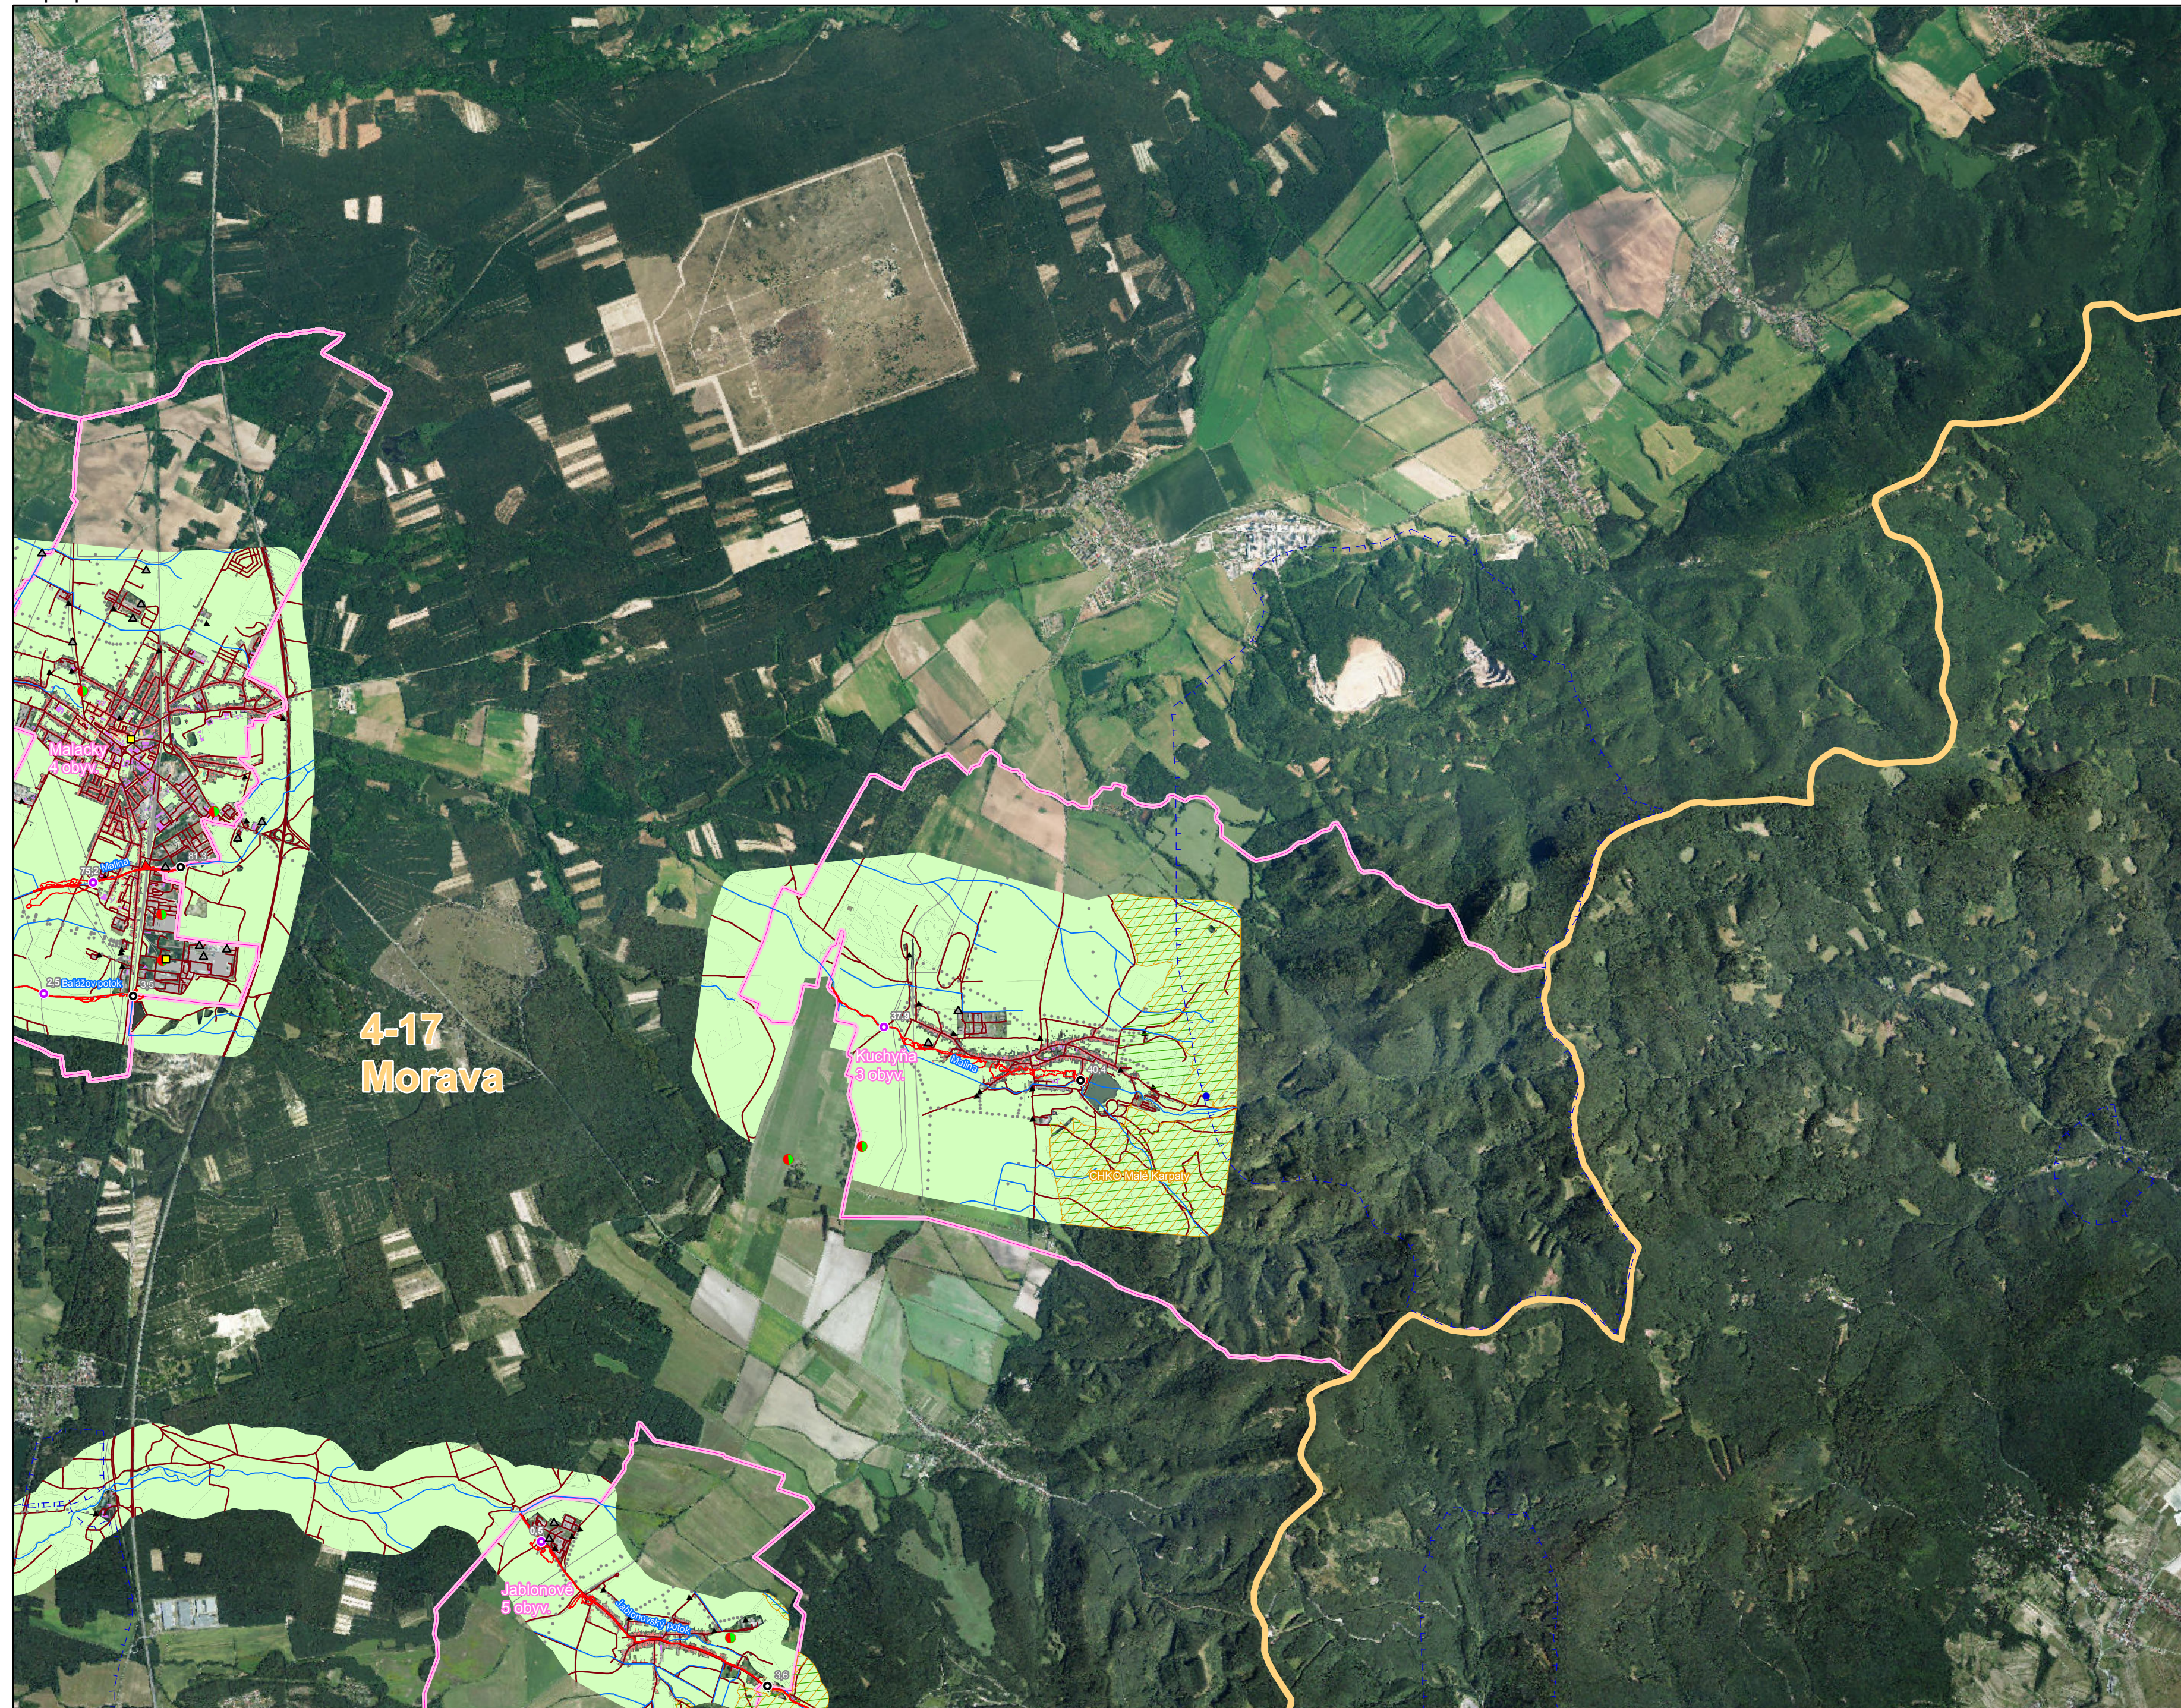

- 042 - Balázov potok - Malacky
- 045 - Jablonovský potok - Jablonové
- 048 - Malina - Kuchyňa
- 049 - Malina - Malacky

4-17
Morava

© GKÚ Bratislava, © ÚGKK SR,
 © VÚVH, © ŠOP SR, © SHMÚ,
 © SAŽP, © ŠÚ SR,
 © EUROSENSE, s.r.o.,
 © GEODIS SLOVAKIA, s.r.o.,

Spracované: 12/2013