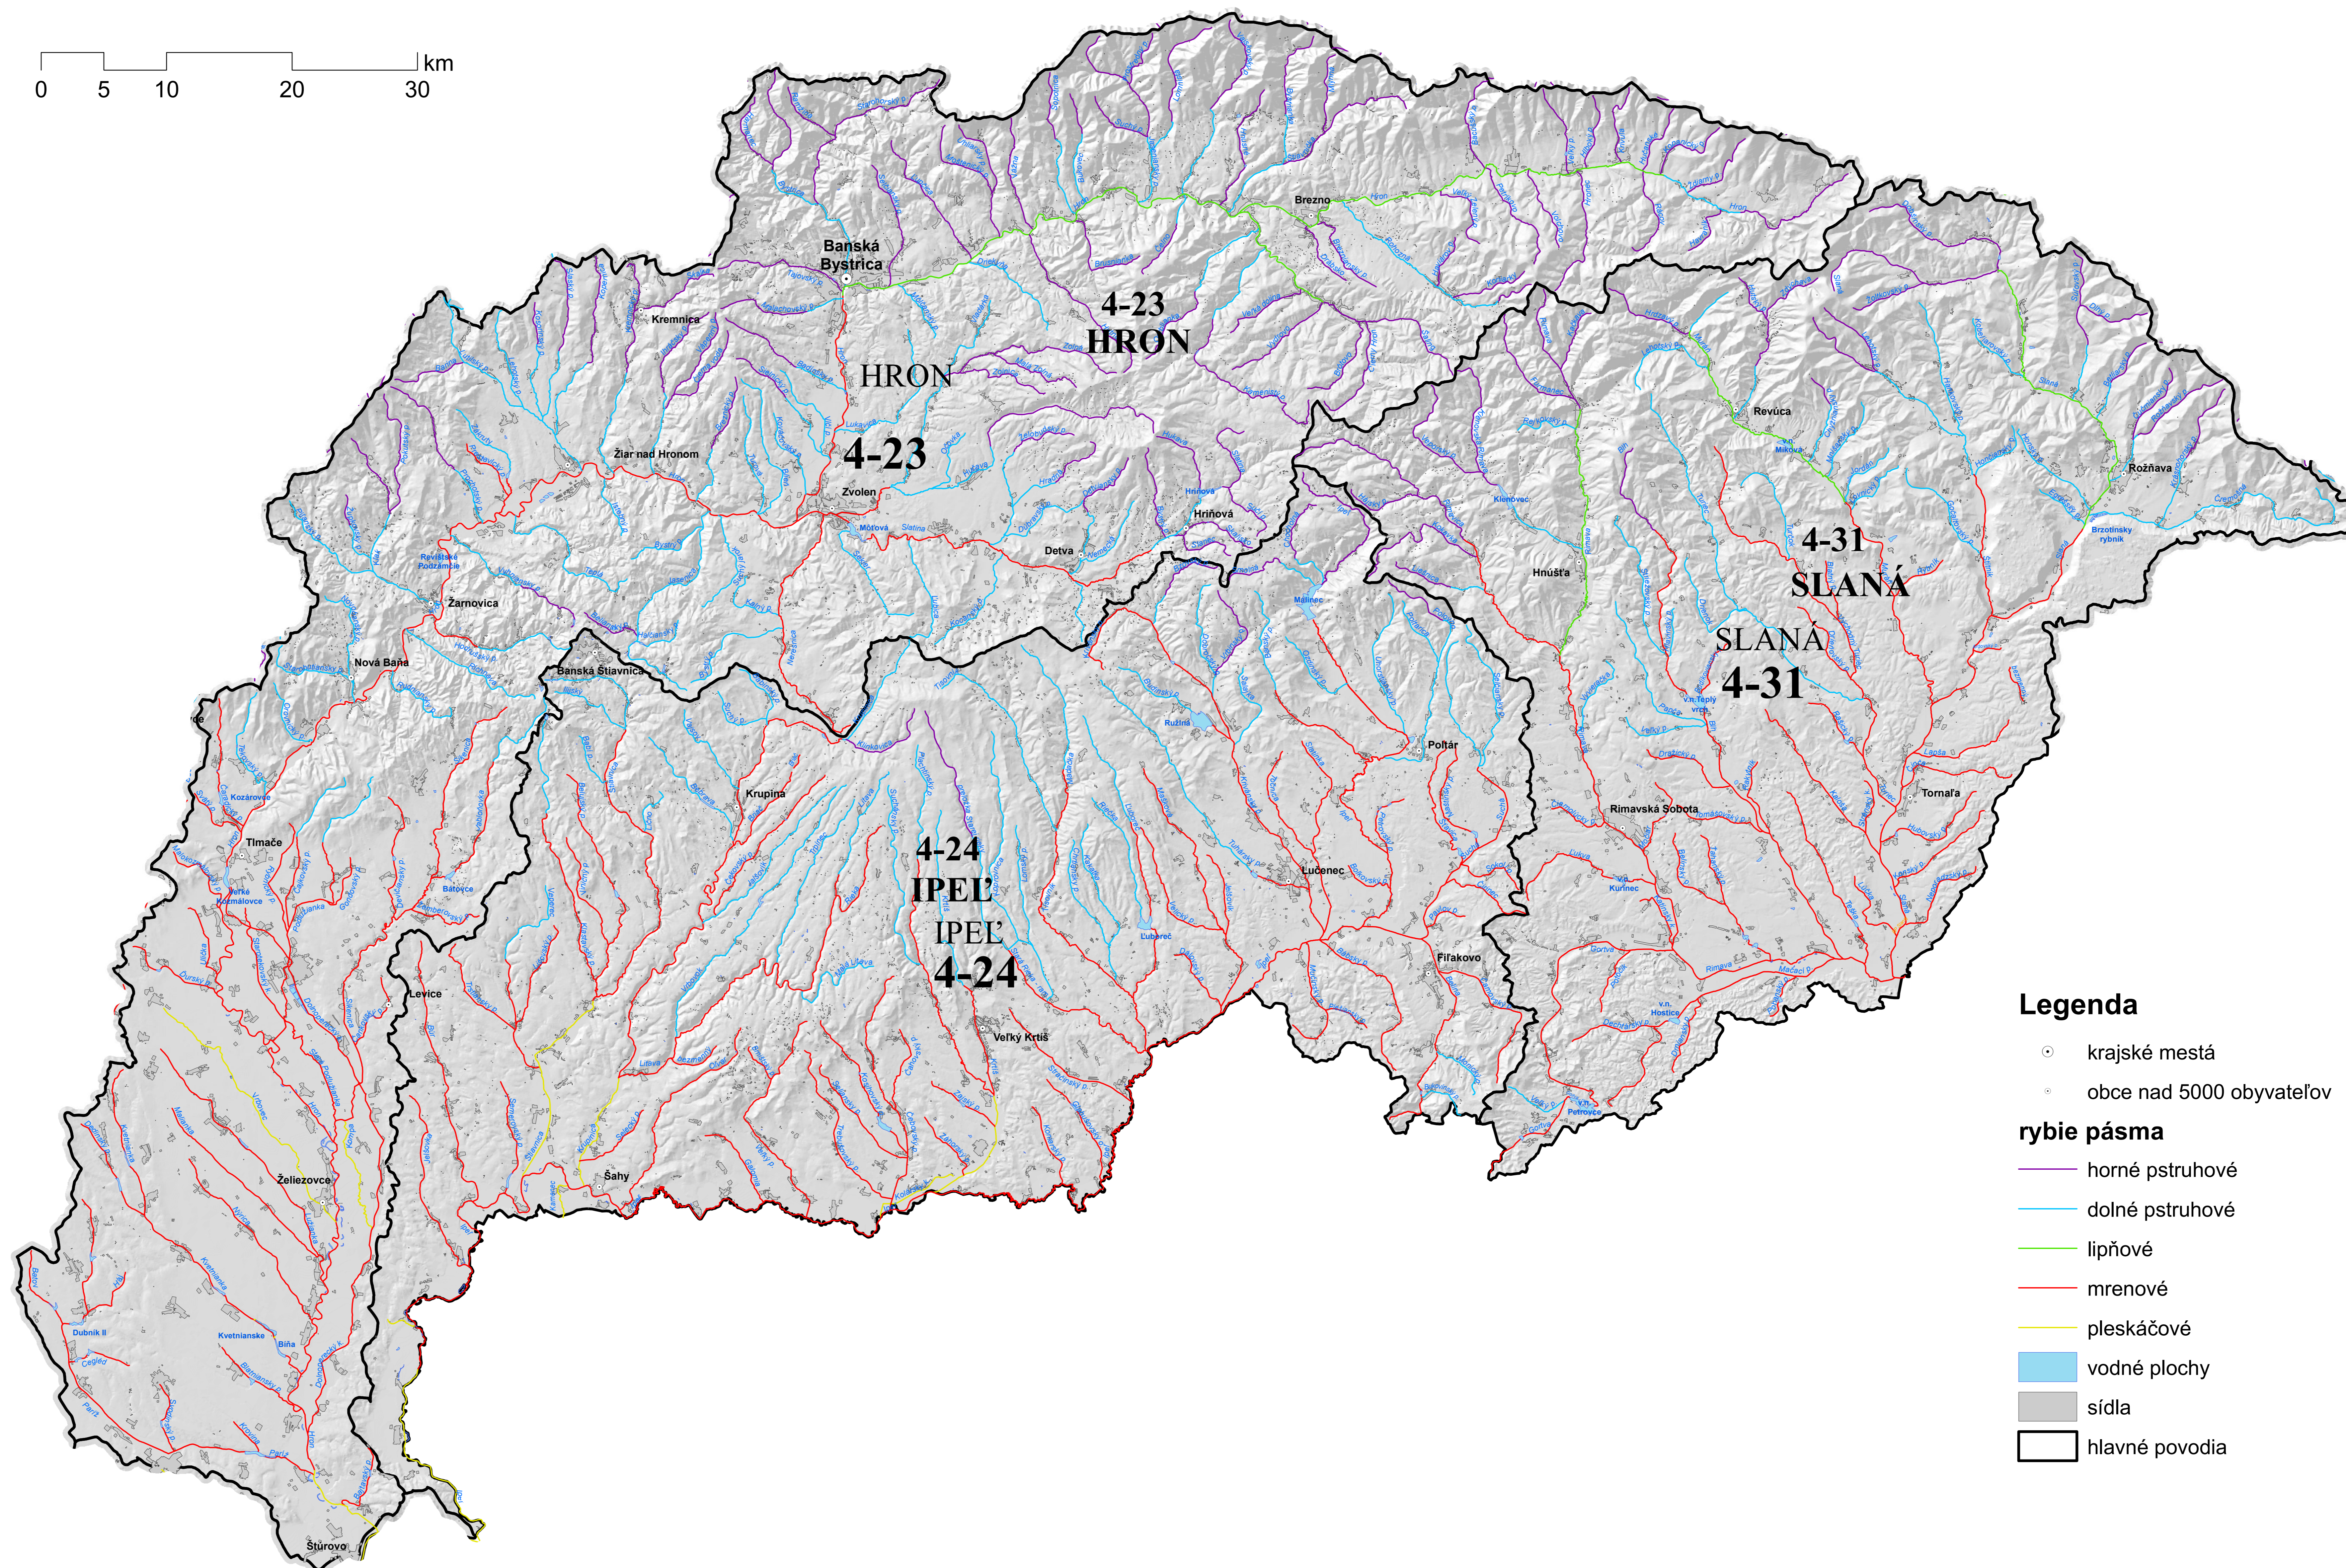

Zaradenie vodných útvarov SR do rybích pásiem - povodie Hrona, Ipľa a Slanej

Legenda

- krajské mestá
 - obce nad 5000 obyvateľov
- rybie pásma**
- horné pstruhové
 - dolné pstruhové
 - lipňové
 - mrenové
 - pleskáčové
 - vodné plochy
 - sídla
 - hlavné povodia

1:200 000