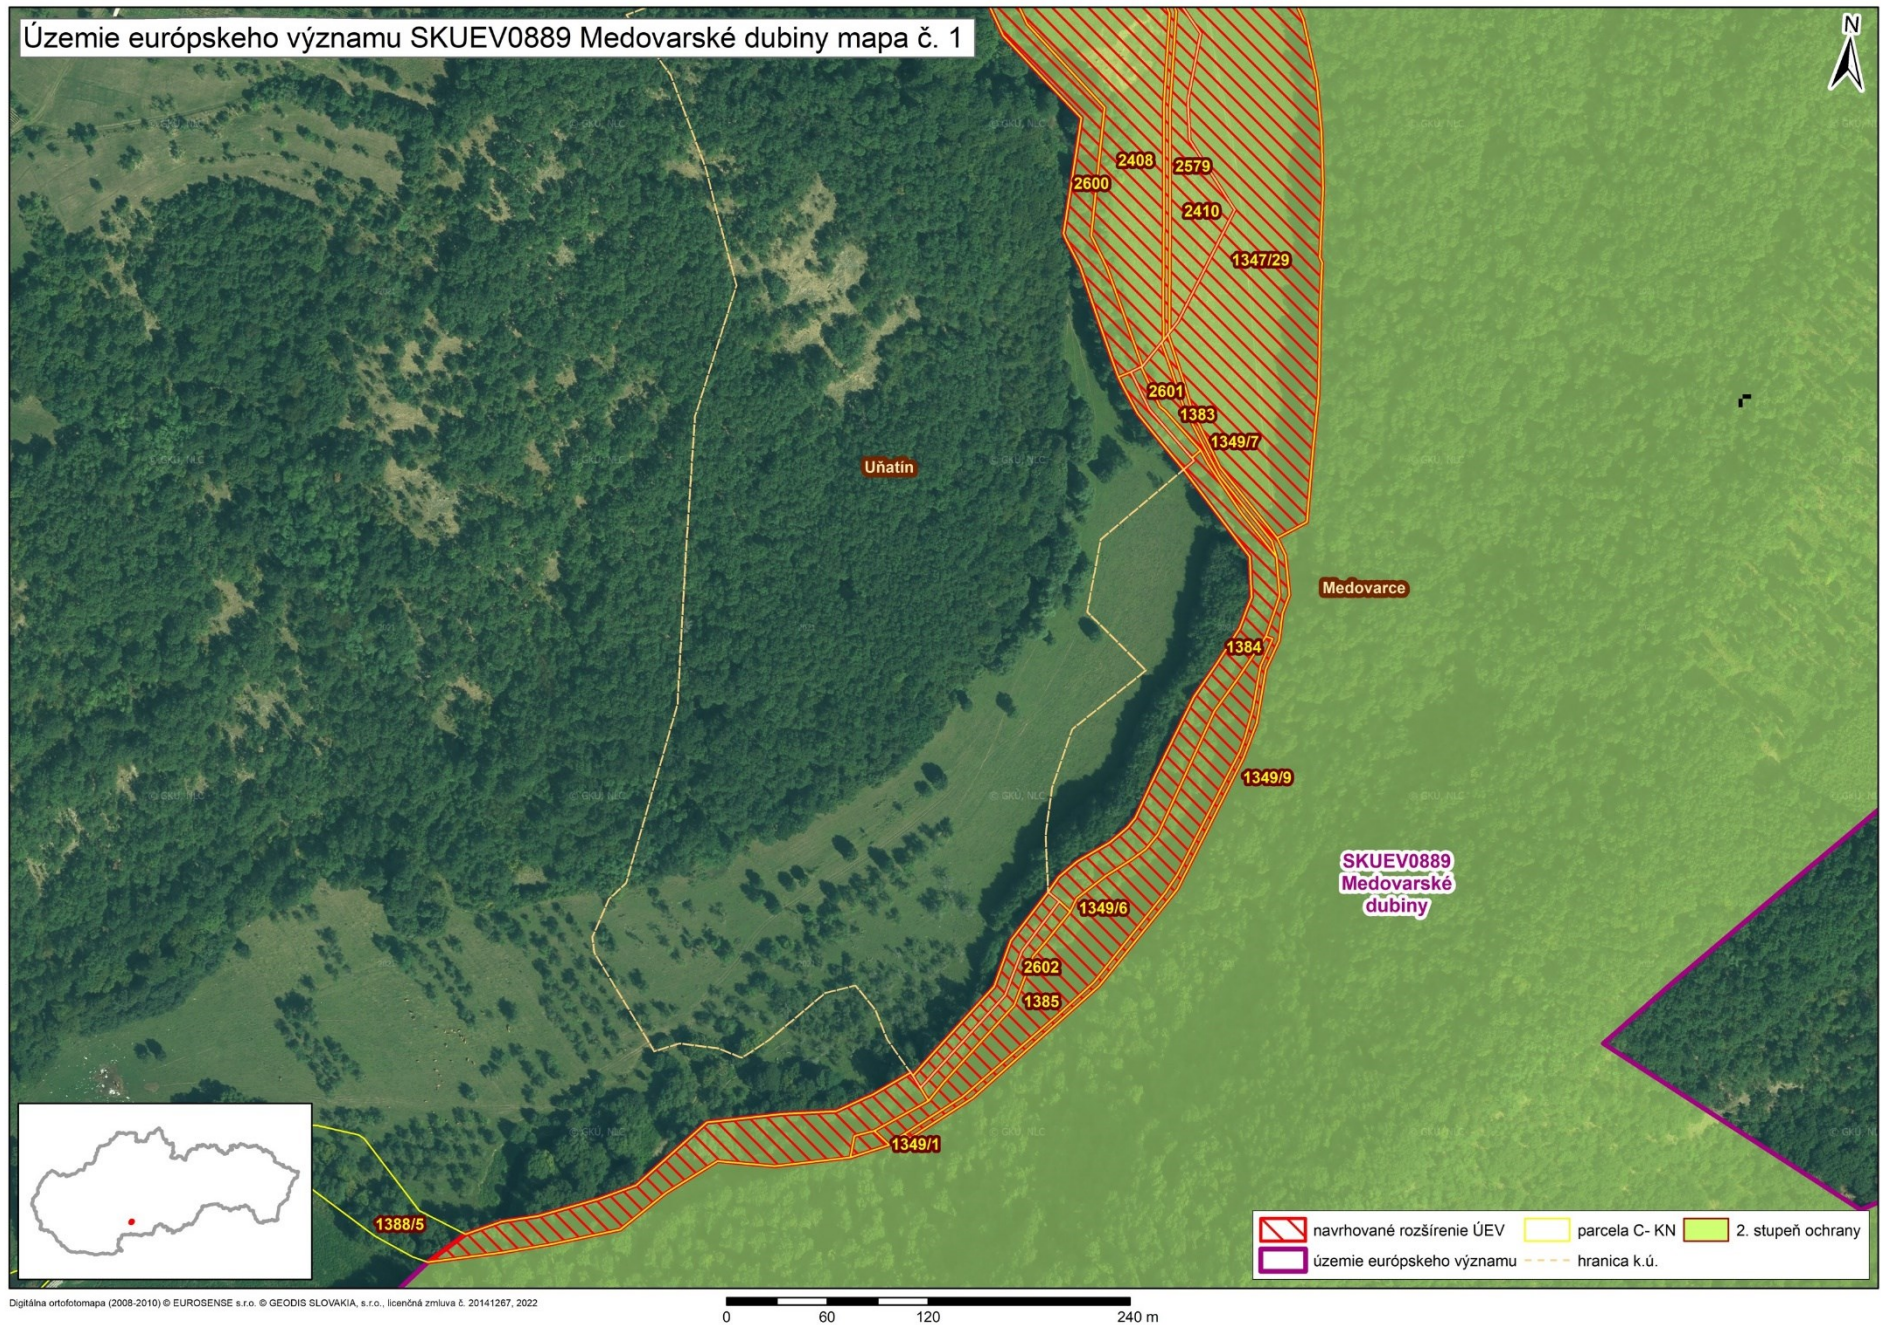

Mapa s vyznačením vybraných parciel podľa registra „C“ katastra nehnuteľností, ktoré majú byť zaradené v rámci SKUEV0889 Medovarské dubiny do národného zoznamu území európskeho významu

Mapa č. 1 s bližším vyznačením vybraných parciel podľa registra „C“ katastra nehnuteľností, ktoré celé alebo časťou majú byť zaradené do lokality SKUEV0889 Medovarské dubiny

Mapa č. 2 s bližším vyznačením vybraných parciel podľa registra „C“ katastra nehnuteľností, ktoré celé alebo časťou majú byť zaradené do lokality SKUEV0889 Medovarské dubiny

Mapa č. 3 s bližším vyznačením vybraných parciel podľa registra „C“ katastra nehnuteľností, ktoré celé alebo časťou majú byť zaradené do lokality SKUEV0889 Medovarské dubiny