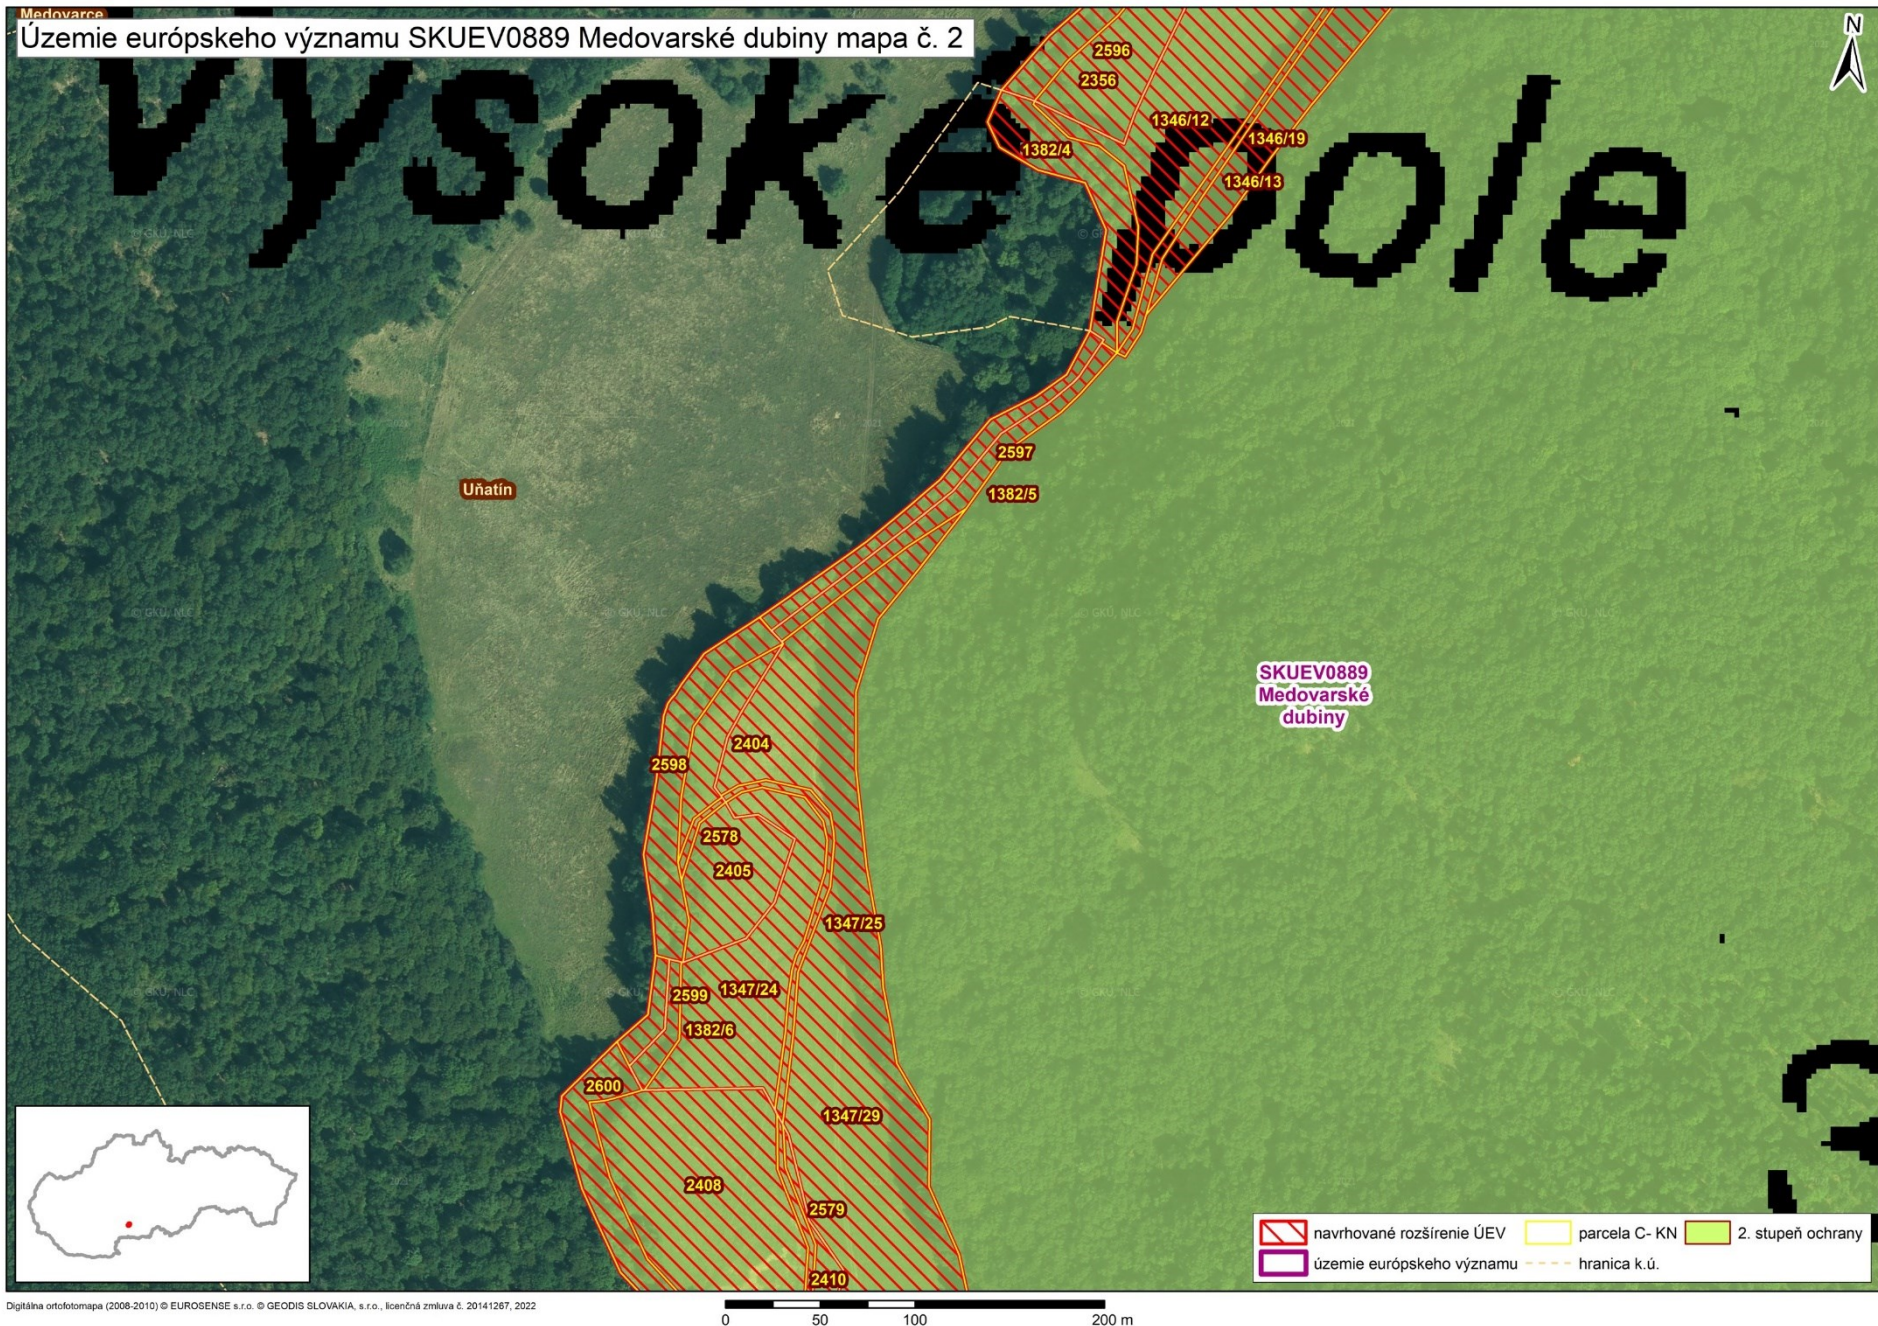

Mapa s vyznačením vybraných parciel podľa registra „C“ katastra nehnuteľností, ktoré majú byť zaradené v rámci SKUEV0889 Medovarské dubiny do národného zoznamu území európskeho významu

Mapa č. 1 s bližším vyznačením vybraných parciel podľa registra „C“ katastra nehnuteľností, ktoré celé alebo časťou majú byť zaradené do lokality SKUEV0889 Medovarské dubiny

Mapa č. 2 s bližším vyznačením vybraných parciel podľa registra „C“ katastra nehnuteľností, ktoré celé alebo časťou majú byť zaradené do lokality SKUEV0889 Medovarské dubiny

Mapa č. 3 s bližším vyznačením vybraných parciel podľa registra „C“ katastra nehnuteľností, ktoré celé alebo časťou majú byť zaradené do lokality SKUEV0889 Medovarské dubiny