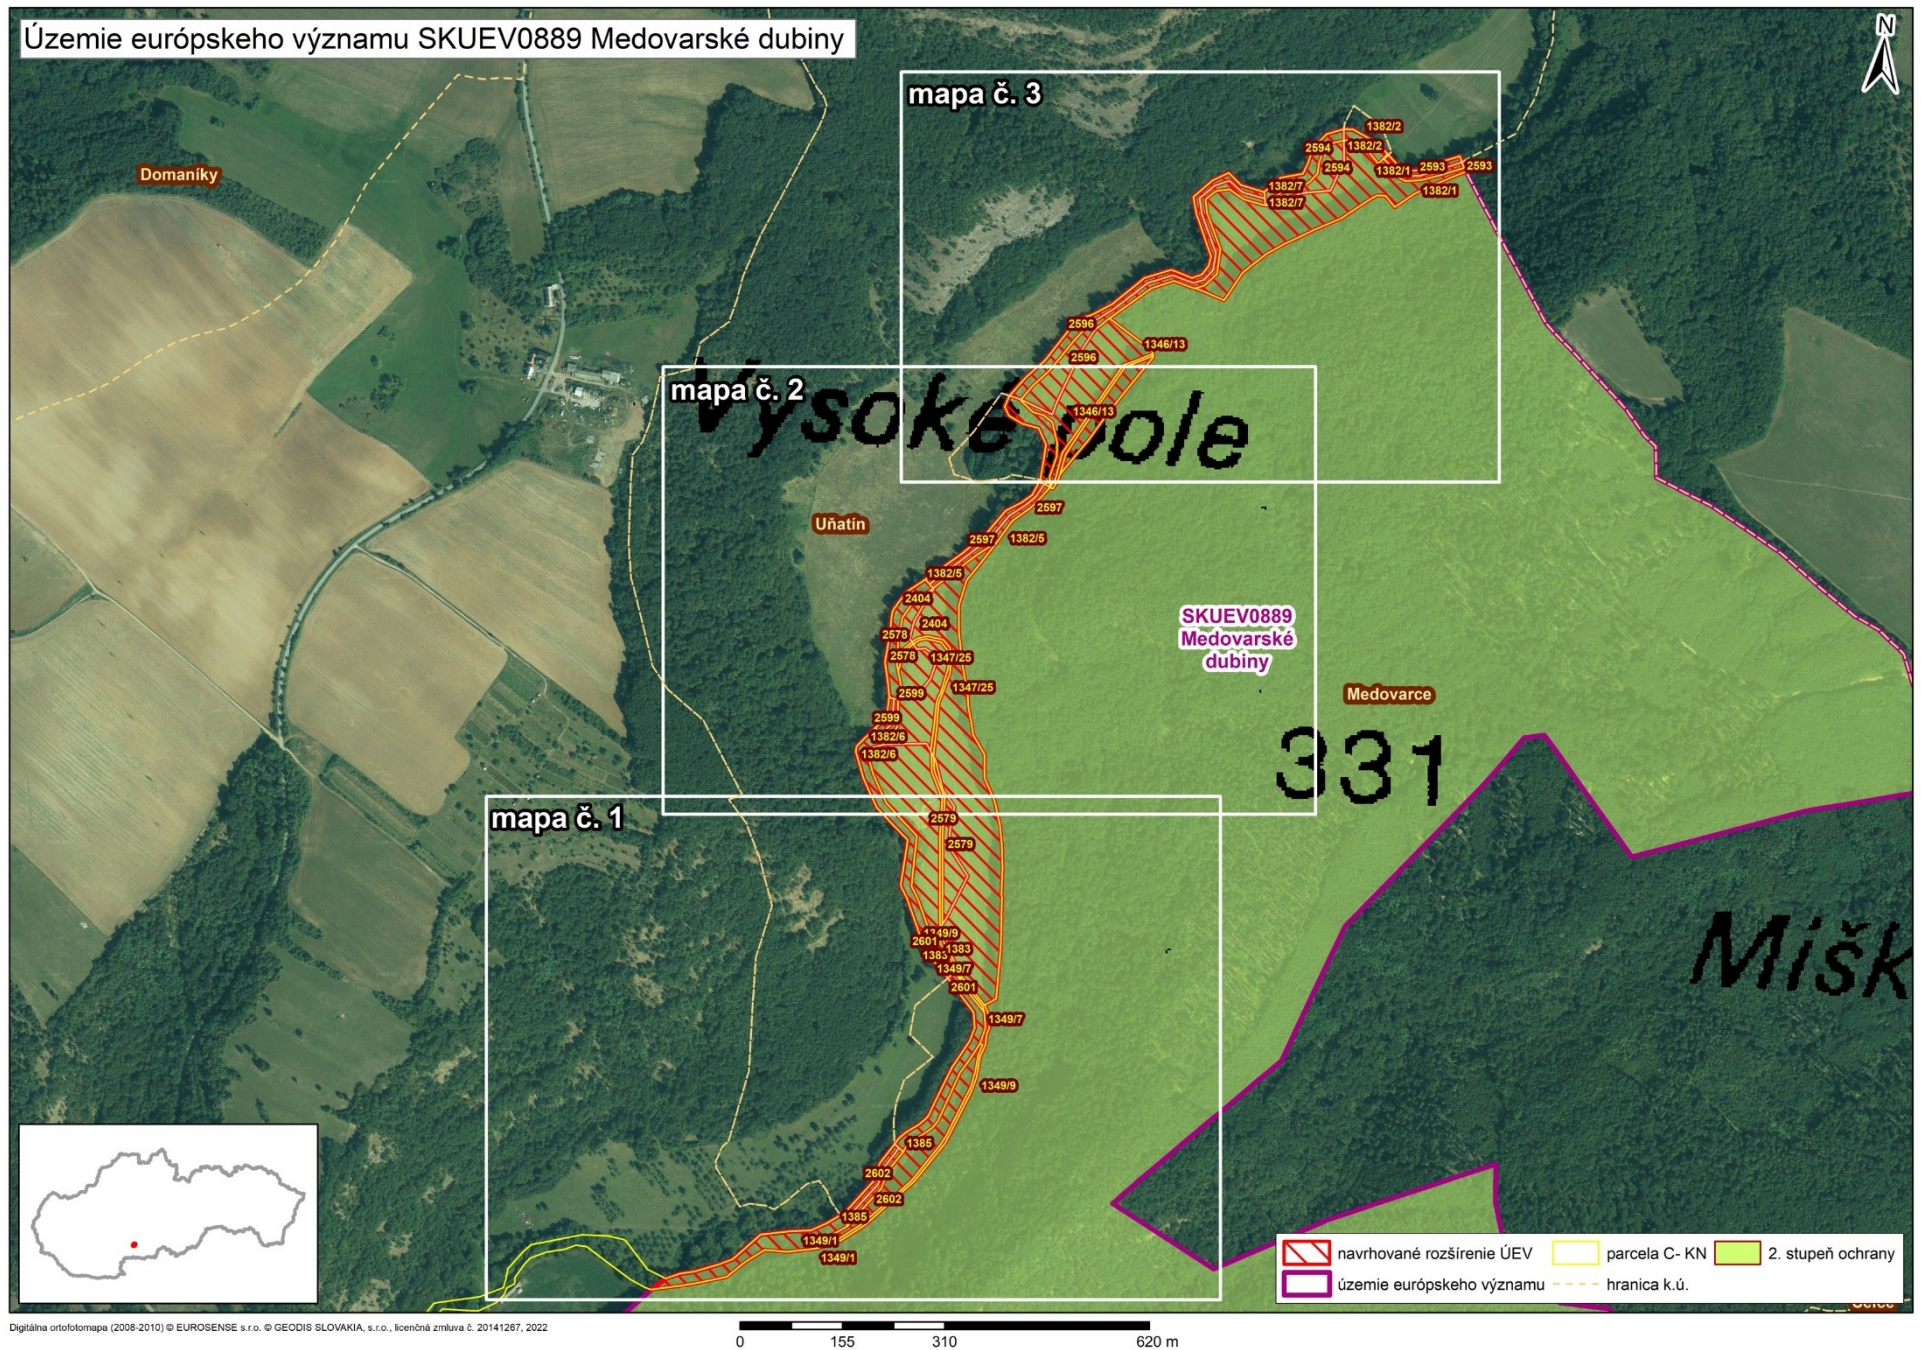

Mapa s vyznačením vybraných parciel podľa registra „C“ katastra nehnuteľností, ktoré majú byť zaradené v rámci SKUEV0889 Medovarské dubiny do národného zoznamu území európskeho významu

Mapa č. 1 s bližším vyznačením vybraných parciel podľa registra „C“ katastra nehnuteľností, ktoré celé alebo časťou majú byť zaradené do lokality SKUEV0889 Medovarské dubiny

Mapa č. 2 s bližším vyznačením vybraných parciel podľa registra „C“ katastra nehnuteľností, ktoré celé alebo časťou majú byť zaradené do lokality SKUEV0889 Medovarské dubiny

Mapa č. 3 s bližším vyznačením vybraných parciel podľa registra „C“ katastra nehnuteľností, ktoré celé alebo časťou majú byť zaradené do lokality SKUEV0889 Medovarské dubiny