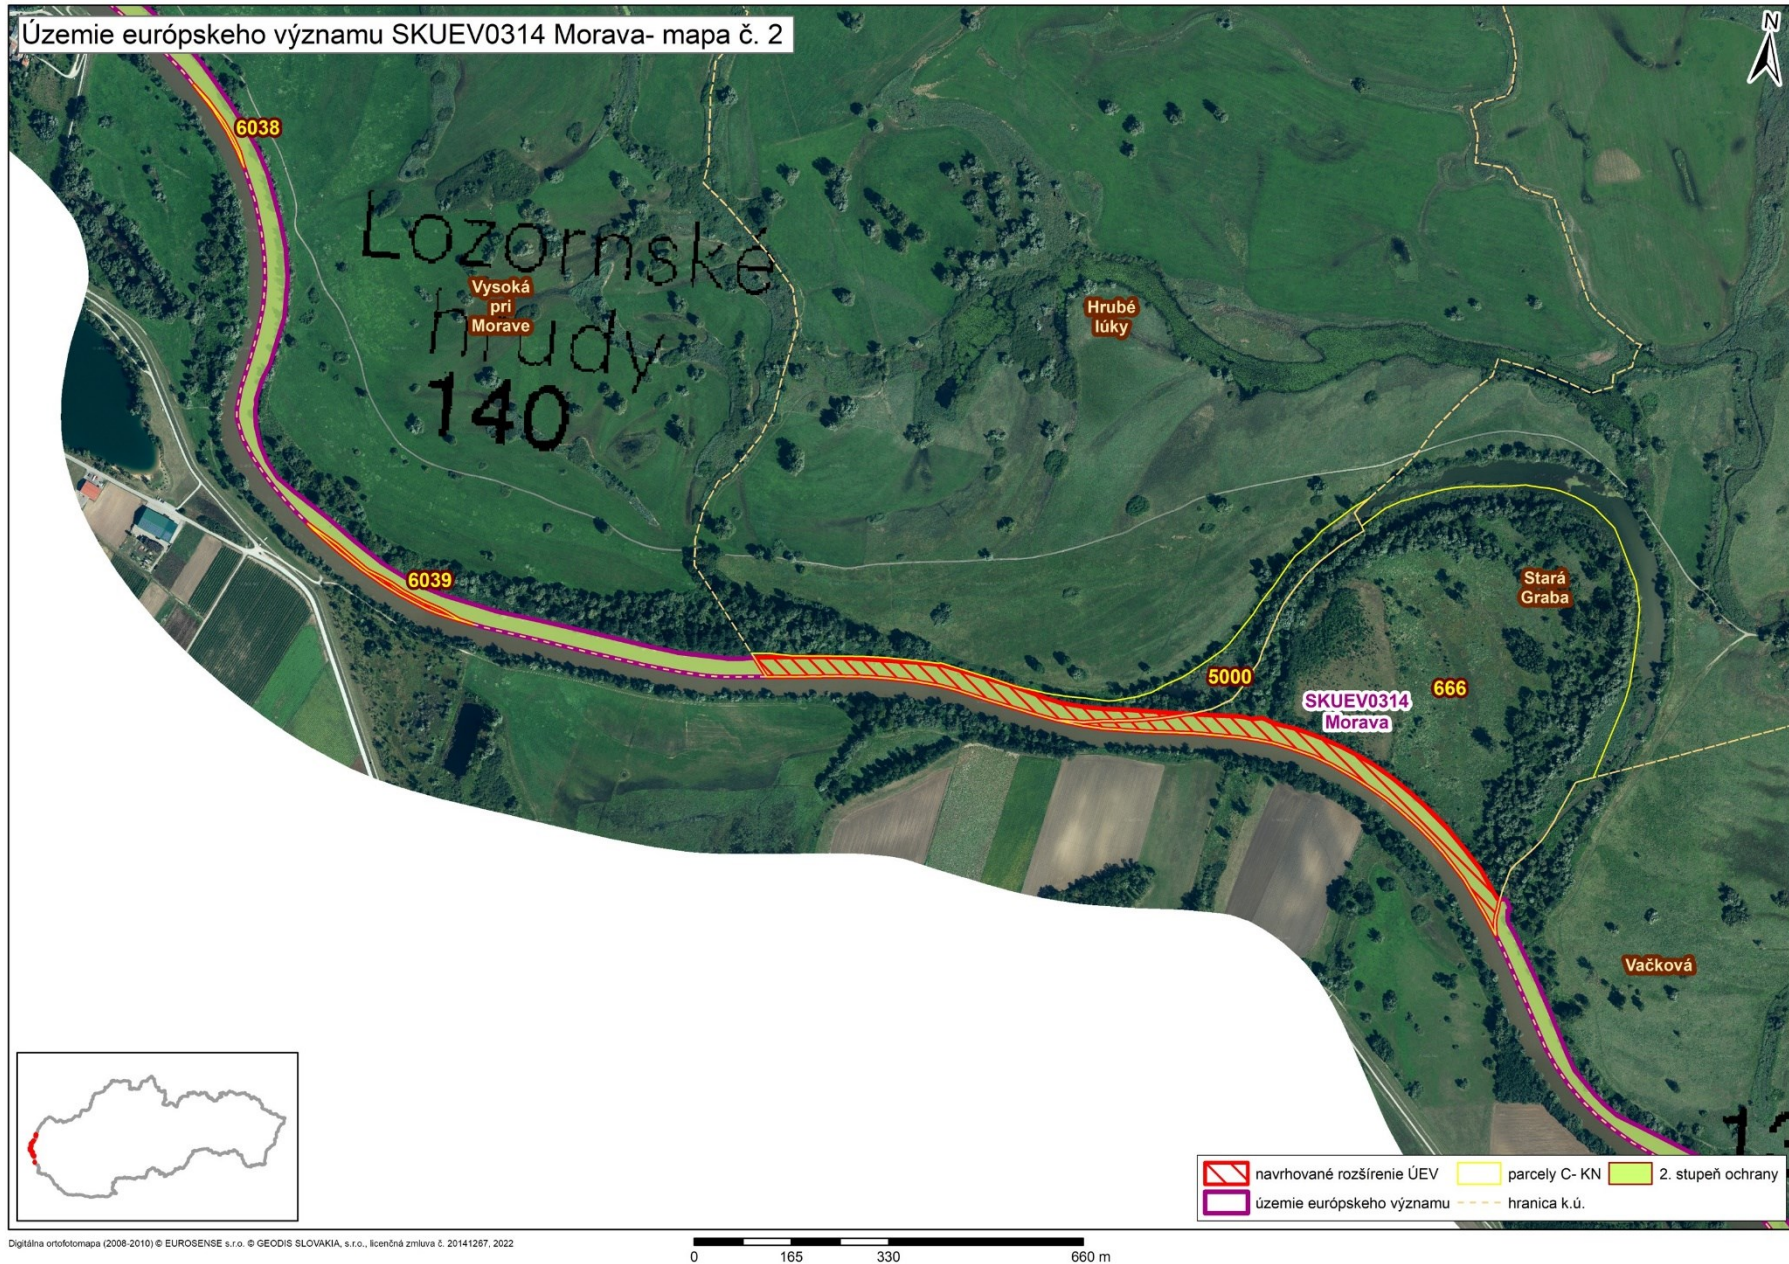

Mapa s vyznačením celej lokality SKUEV0314 Morava a vybraných parciel podľa registra „C“ katastra nehnuteľností, ktoré celé alebo časť majú byť zaradené do predmetnej lokality

Mapa č. 1 s bližším vyznačením vybraných parciel podľa registra „C“ katastra nehnuteľností, ktoré celé alebo časťou majú byť zaradené do lokality SKUEV0314 Morava

Mapa č. 2 s bližším vyznačením vybraných parciel podľa registra „C“ katastra nehnuteľností, ktoré celé alebo časťou majú byť zaradené do lokality SKUEV0314 Morava

Mapa č. 3 s bližším vyznačením vybraných parciel podľa registra „C“ katastra nehnuteľností, ktoré celé alebo časťou majú byť zaradené do lokality SKUEV0314 Morava

Mapa č. 4 s bližším vyznačením vybraných parciel podľa registra „C“ katastra nehnuteľností, ktoré celé alebo časťou majú byť zaradené do lokality SKUEV0314 Morava

Mapa č. 5 s bližším vyznačením vybraných parciel podľa registra „C“ katastra nehnuteľností, ktoré celé alebo časťou majú byť zaradené do lokality SKUEV0314 Morava

Mapa č. 12 s bližším vyznačením vybraných parciel podľa registra „C“ katastra nehnuteľností, ktoré celé alebo časťou majú byť zaradené do lokality SKUEV0314 Morava