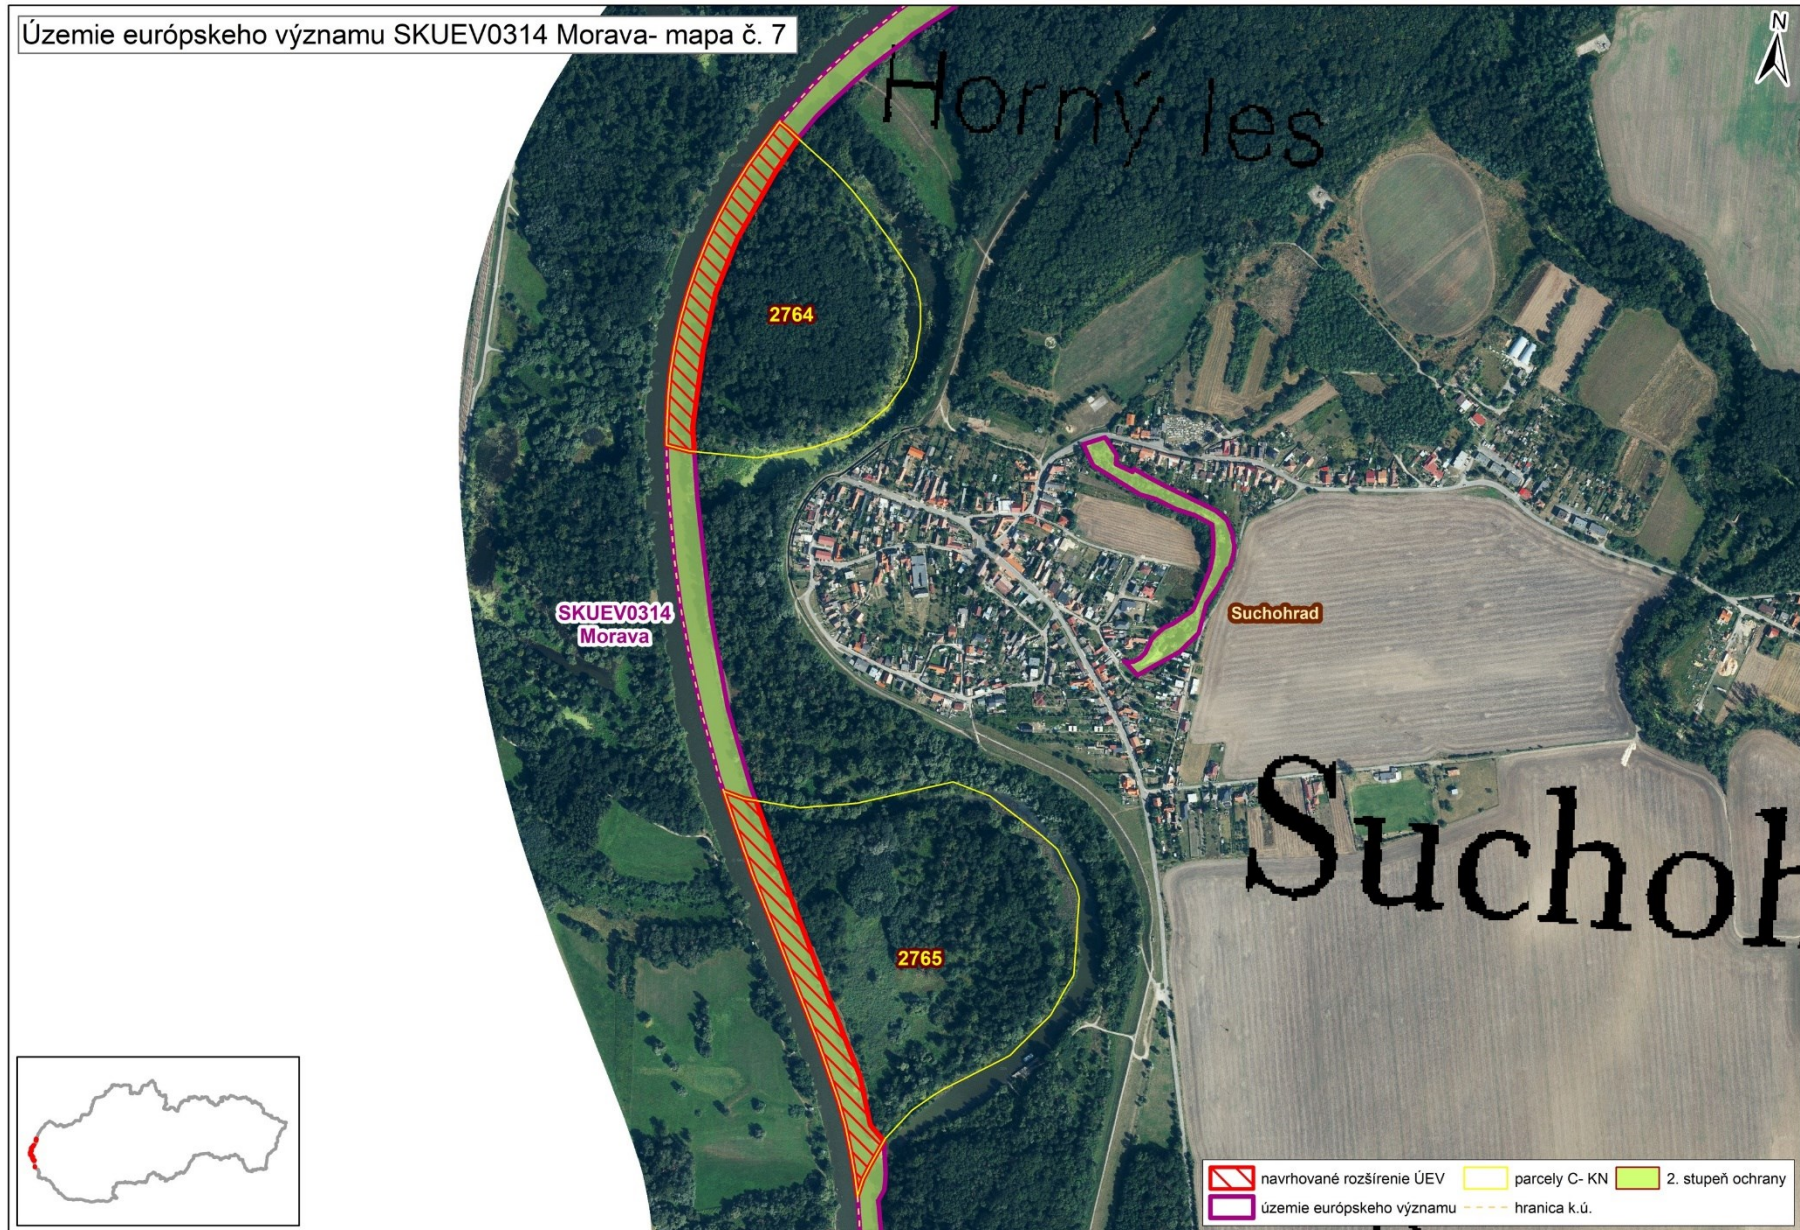

Mapa č. 7 s bližším vyznačením vybraných parciel podľa registra „C“ katastra nehnuteľností, ktoré celé alebo časťou majú byť zaradené do lokality SKUEV0314 Morava