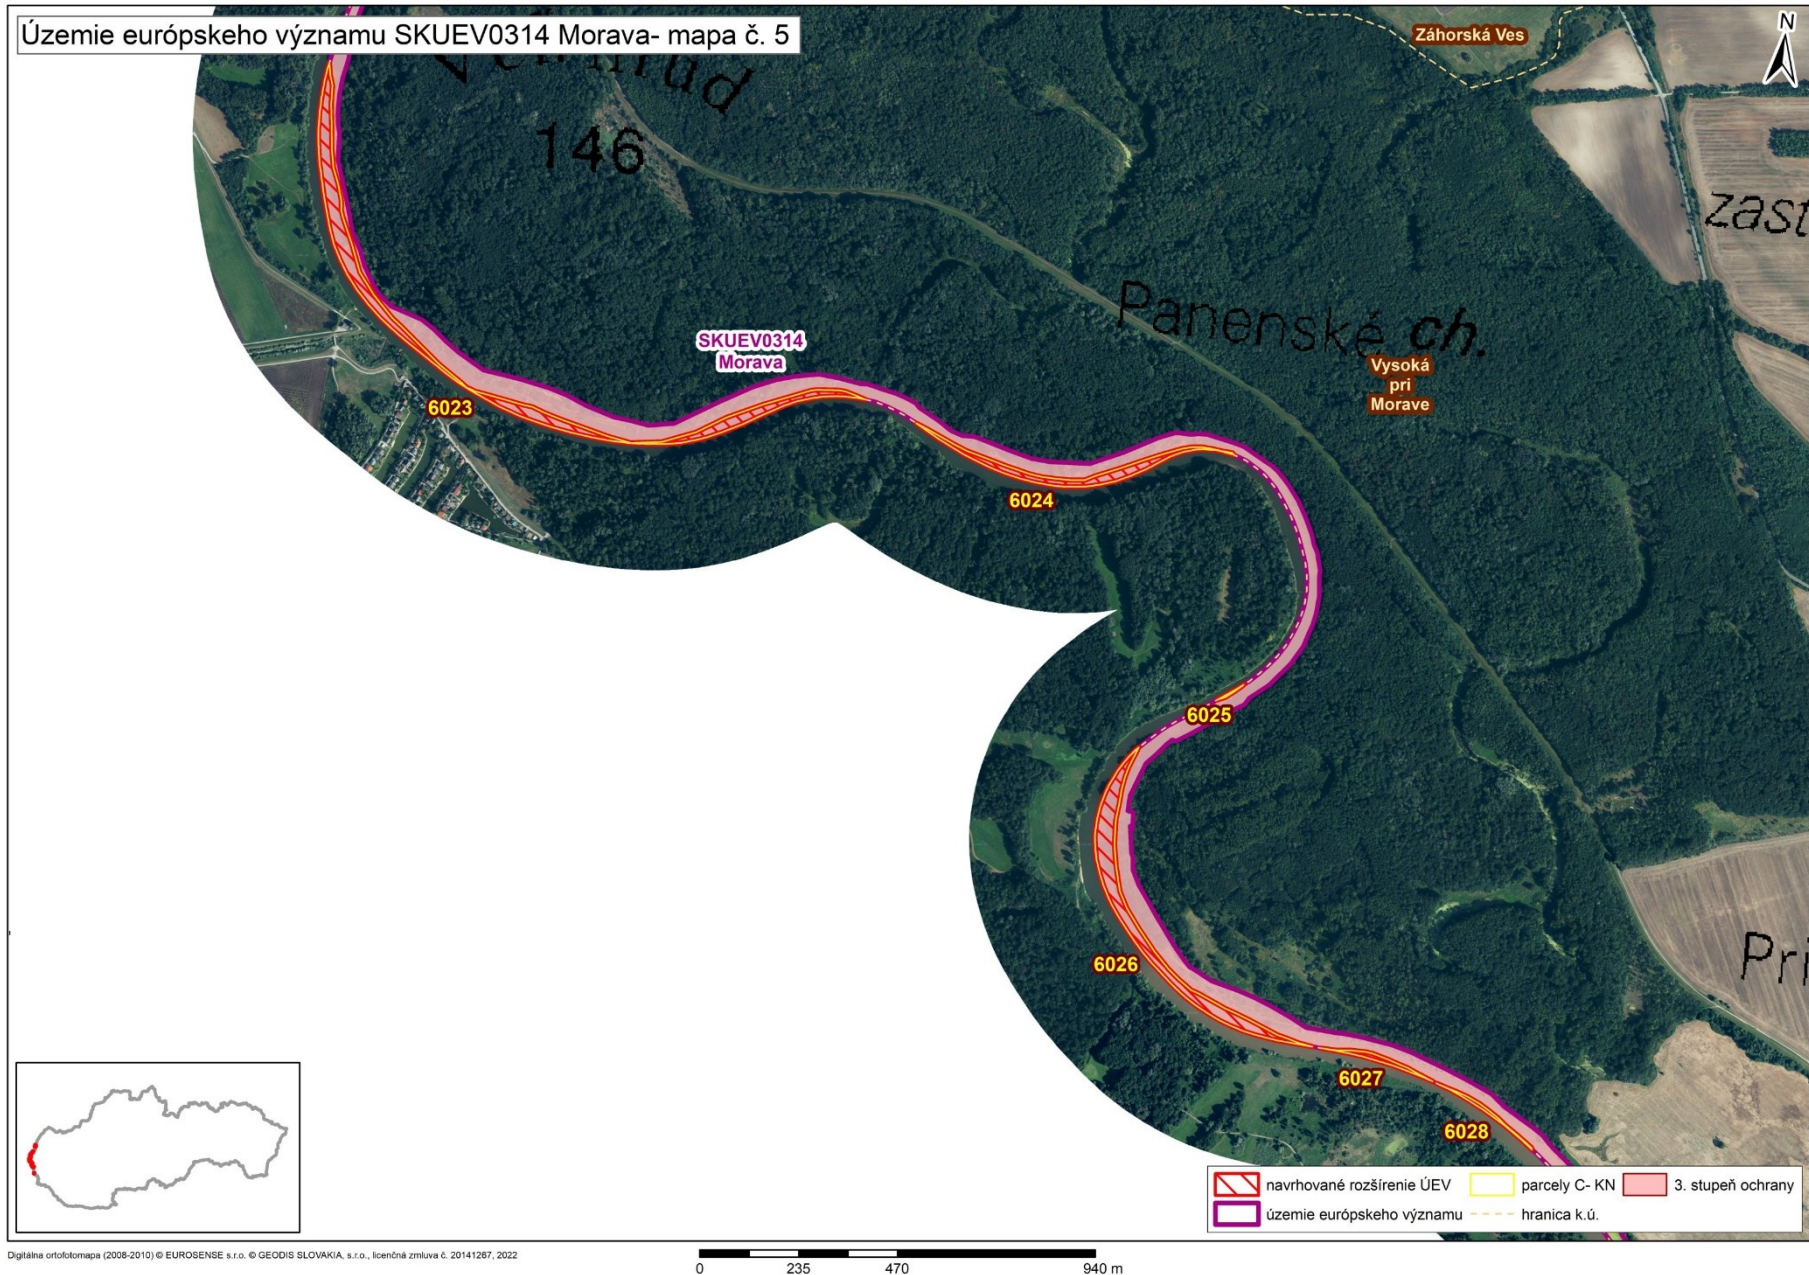

Mapa s vyznačením celej lokality SKUEV0314 Morava a vybraných parciel podľa registra „C“ katastra nehnuteľností, ktoré celé alebo časť majú byť zaradené do predmetnej lokality

Mapa č. 1 s bližším vyznačením vybraných parciel podľa registra „C“ katastra nehnuteľností, ktoré celé alebo časťou majú byť zaradené do lokality SKUEV0314 Morava

Mapa č. 2 s bližším vyznačením vybraných parciel podľa registra „C“ katastra nehnuteľností, ktoré celé alebo časťou majú byť zaradené do lokality SKUEV0314 Morava

Mapa č. 3 s bližším vyznačením vybraných parciel podľa registra „C“ katastra nehnuteľností, ktoré celé alebo časťou majú byť zaradené do lokality SKUEV0314 Morava

Mapa č. 4 s bližším vyznačením vybraných parciel podľa registra „C“ katastra nehnuteľností, ktoré celé alebo časťou majú byť zaradené do lokality SKUEV0314 Morava

Mapa č. 5 s bližším vyznačením vybraných parciel podľa registra „C“ katastra nehnuteľností, ktoré celé alebo časťou majú byť zaradené do lokality SKUEV0314 Morava

Mapa č. 12 s bližším vyznačením vybraných parciel podľa registra „C“ katastra nehnuteľností, ktoré celé alebo časťou majú byť zaradené do lokality SKUEV0314 Morava