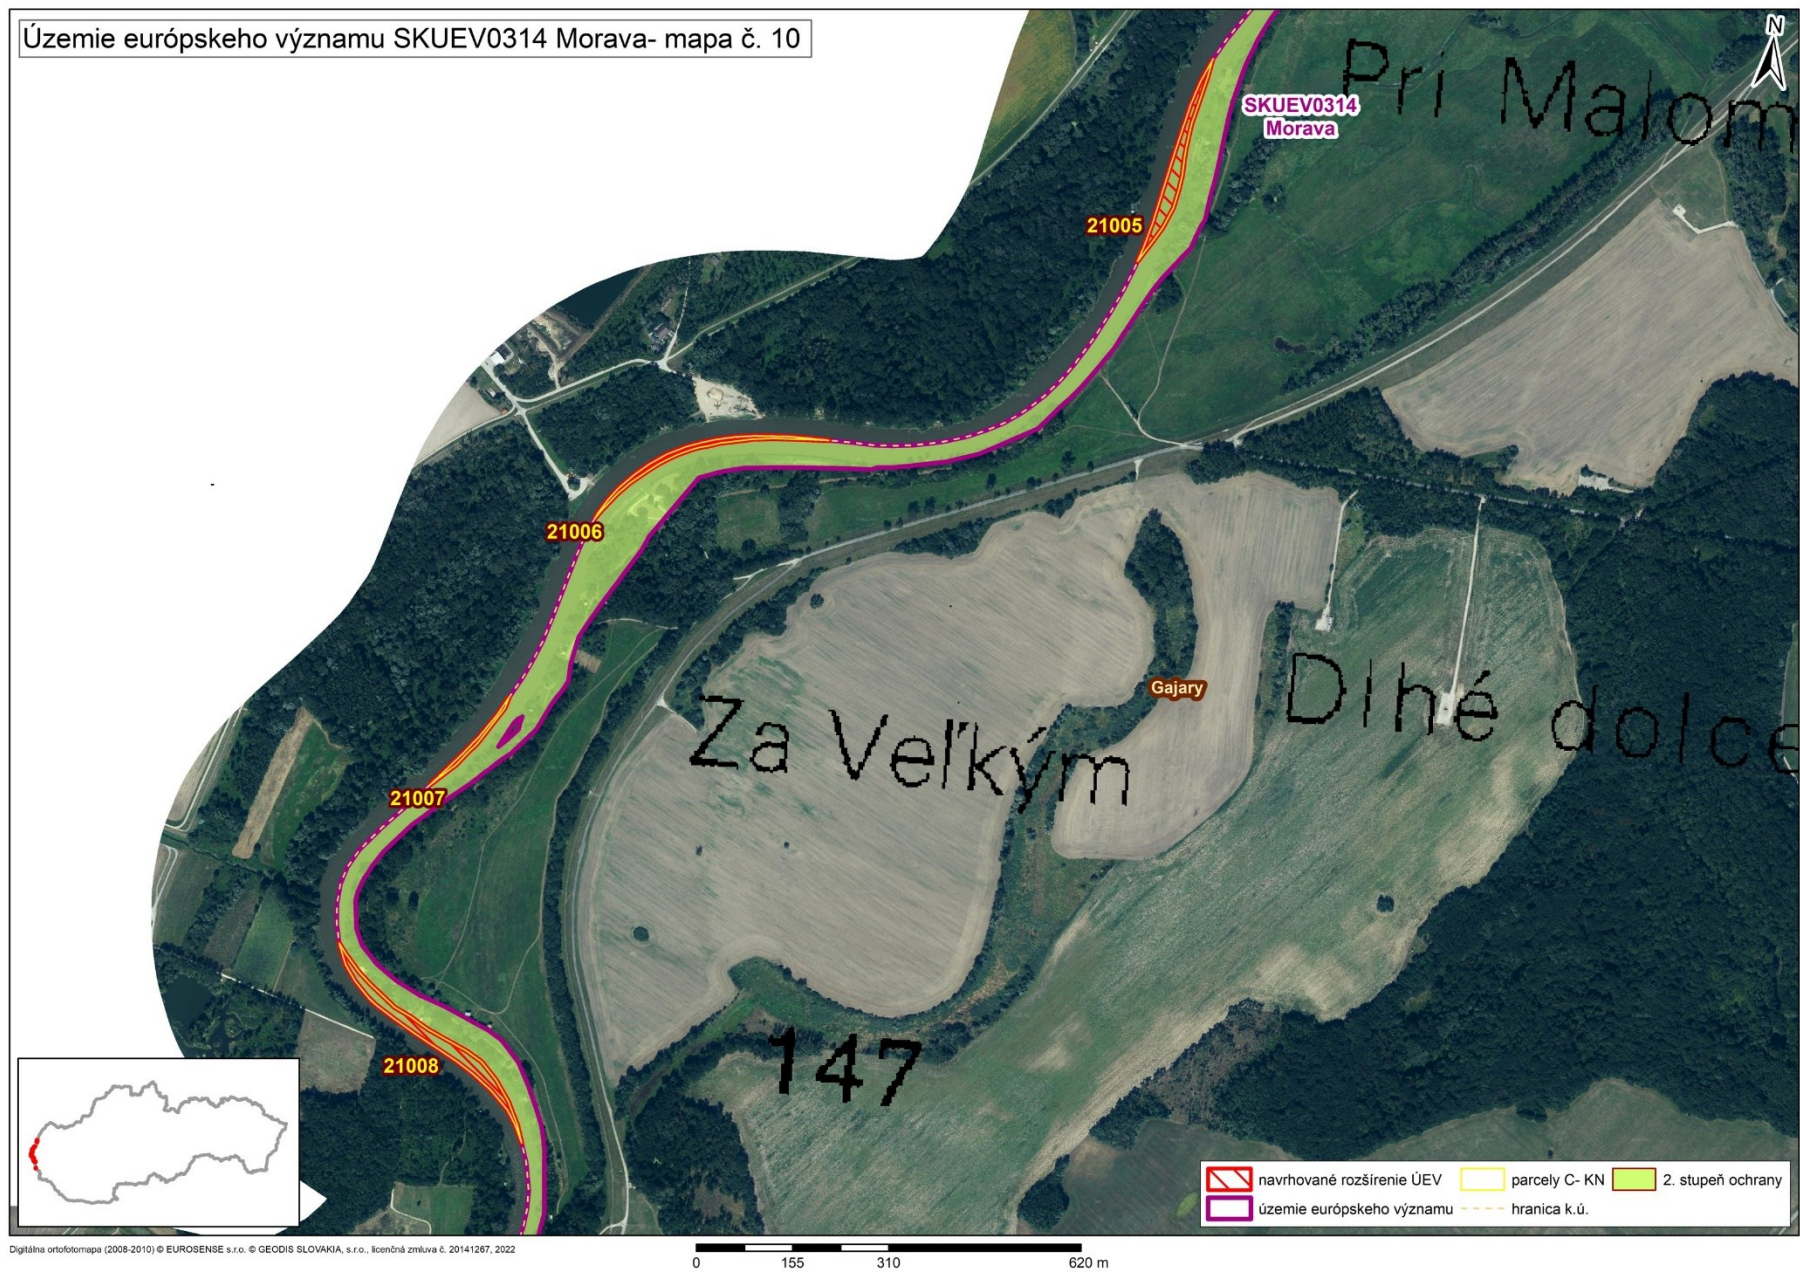

Mapa č. 10 s bližším vyznačením vybraných parciel podľa registra „C“ katastra nehnuteľností, ktoré celé alebo časťou majú byť zaradené do lokality SKUEV0314 Morava