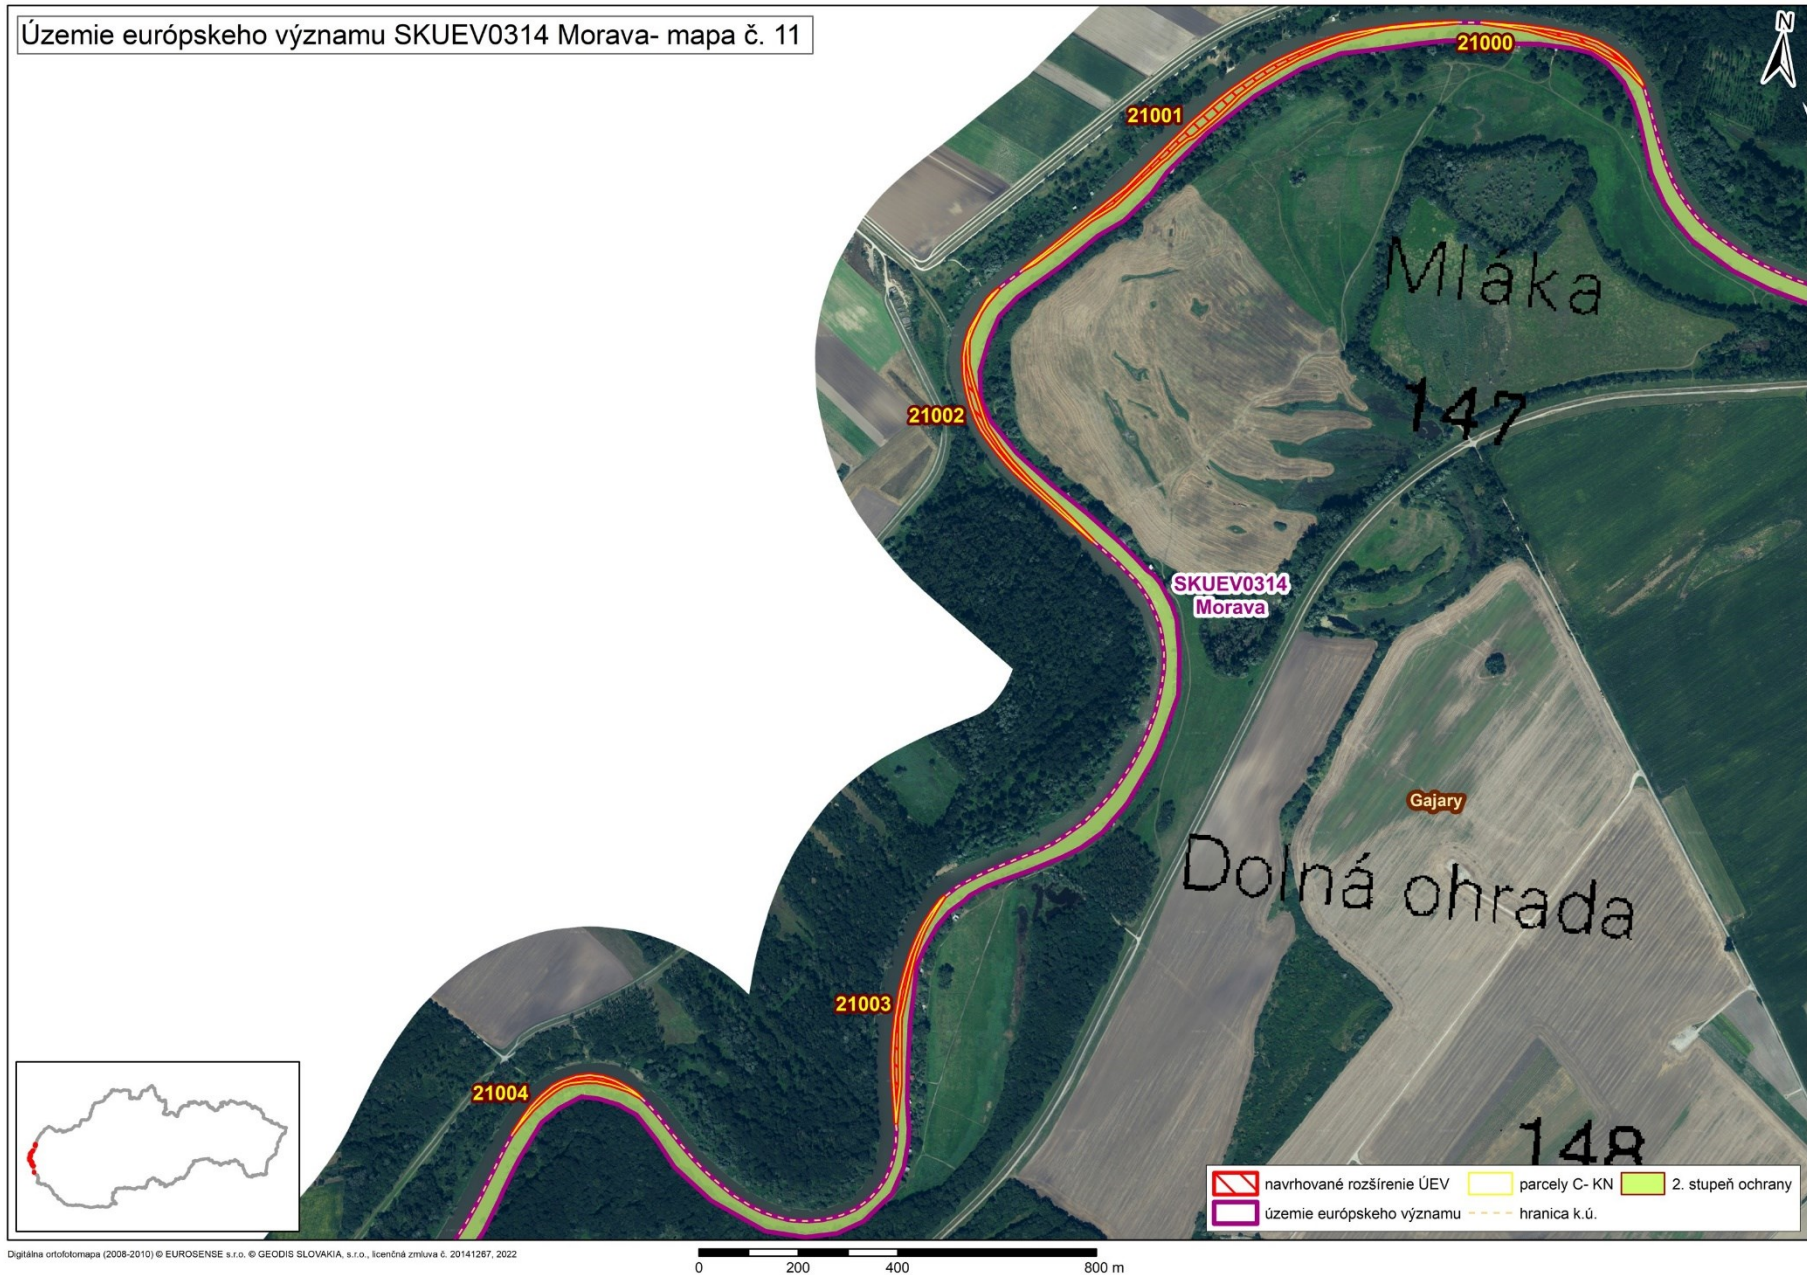

Mapa č. 11 s bližším vyznačením vybraných parciel podľa registra „C“ katastra nehnuteľností, ktoré celé alebo časťou majú byť zaradené do lokality SKUEV0314 Morava