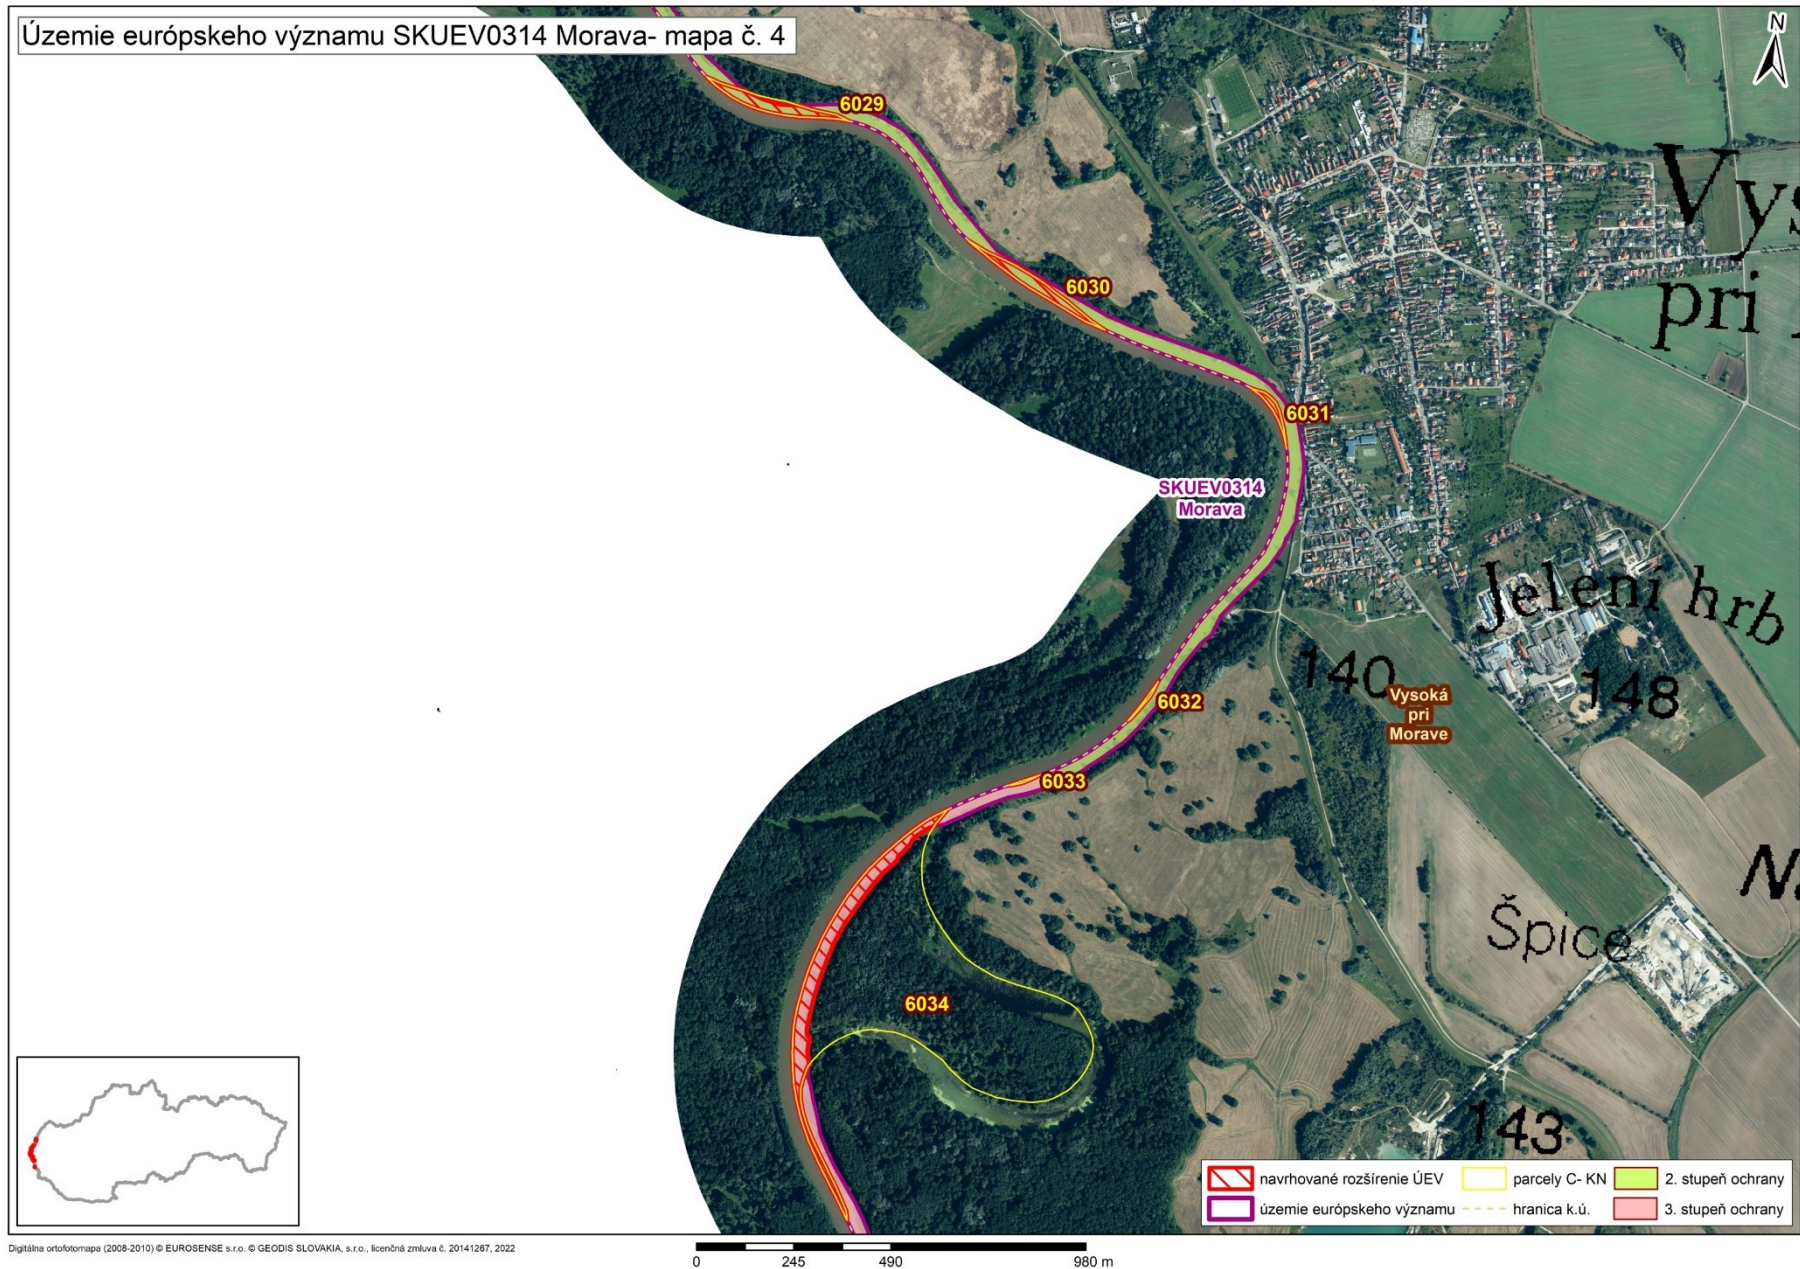

Mapa s vyznačením celej lokality SKUEV0314 Morava a vybraných parciel podľa registra „C“ katastra nehnuteľností, ktoré celé alebo časť majú byť zaradené do predmetnej lokality

Mapa č. 1 s bližším vyznačením vybraných parciel podľa registra „C“ katastra nehnuteľností, ktoré celé alebo časťou majú byť zaradené do lokality SKUEV0314 Morava

Mapa č. 2 s bližším vyznačením vybraných parciel podľa registra „C“ katastra nehnuteľností, ktoré celé alebo časťou majú byť zaradené do lokality SKUEV0314 Morava

Mapa č. 3 s bližším vyznačením vybraných parciel podľa registra „C“ katastra nehnuteľností, ktoré celé alebo časťou majú byť zaradené do lokality SKUEV0314 Morava

Mapa č. 4 s bližším vyznačením vybraných parciel podľa registra „C“ katastra nehnuteľností, ktoré celé alebo časťou majú byť zaradené do lokality SKUEV0314 Morava

Mapa č. 5 s bližším vyznačením vybraných parciel podľa registra „C“ katastra nehnuteľností, ktoré celé alebo časťou majú byť zaradené do lokality SKUEV0314 Morava