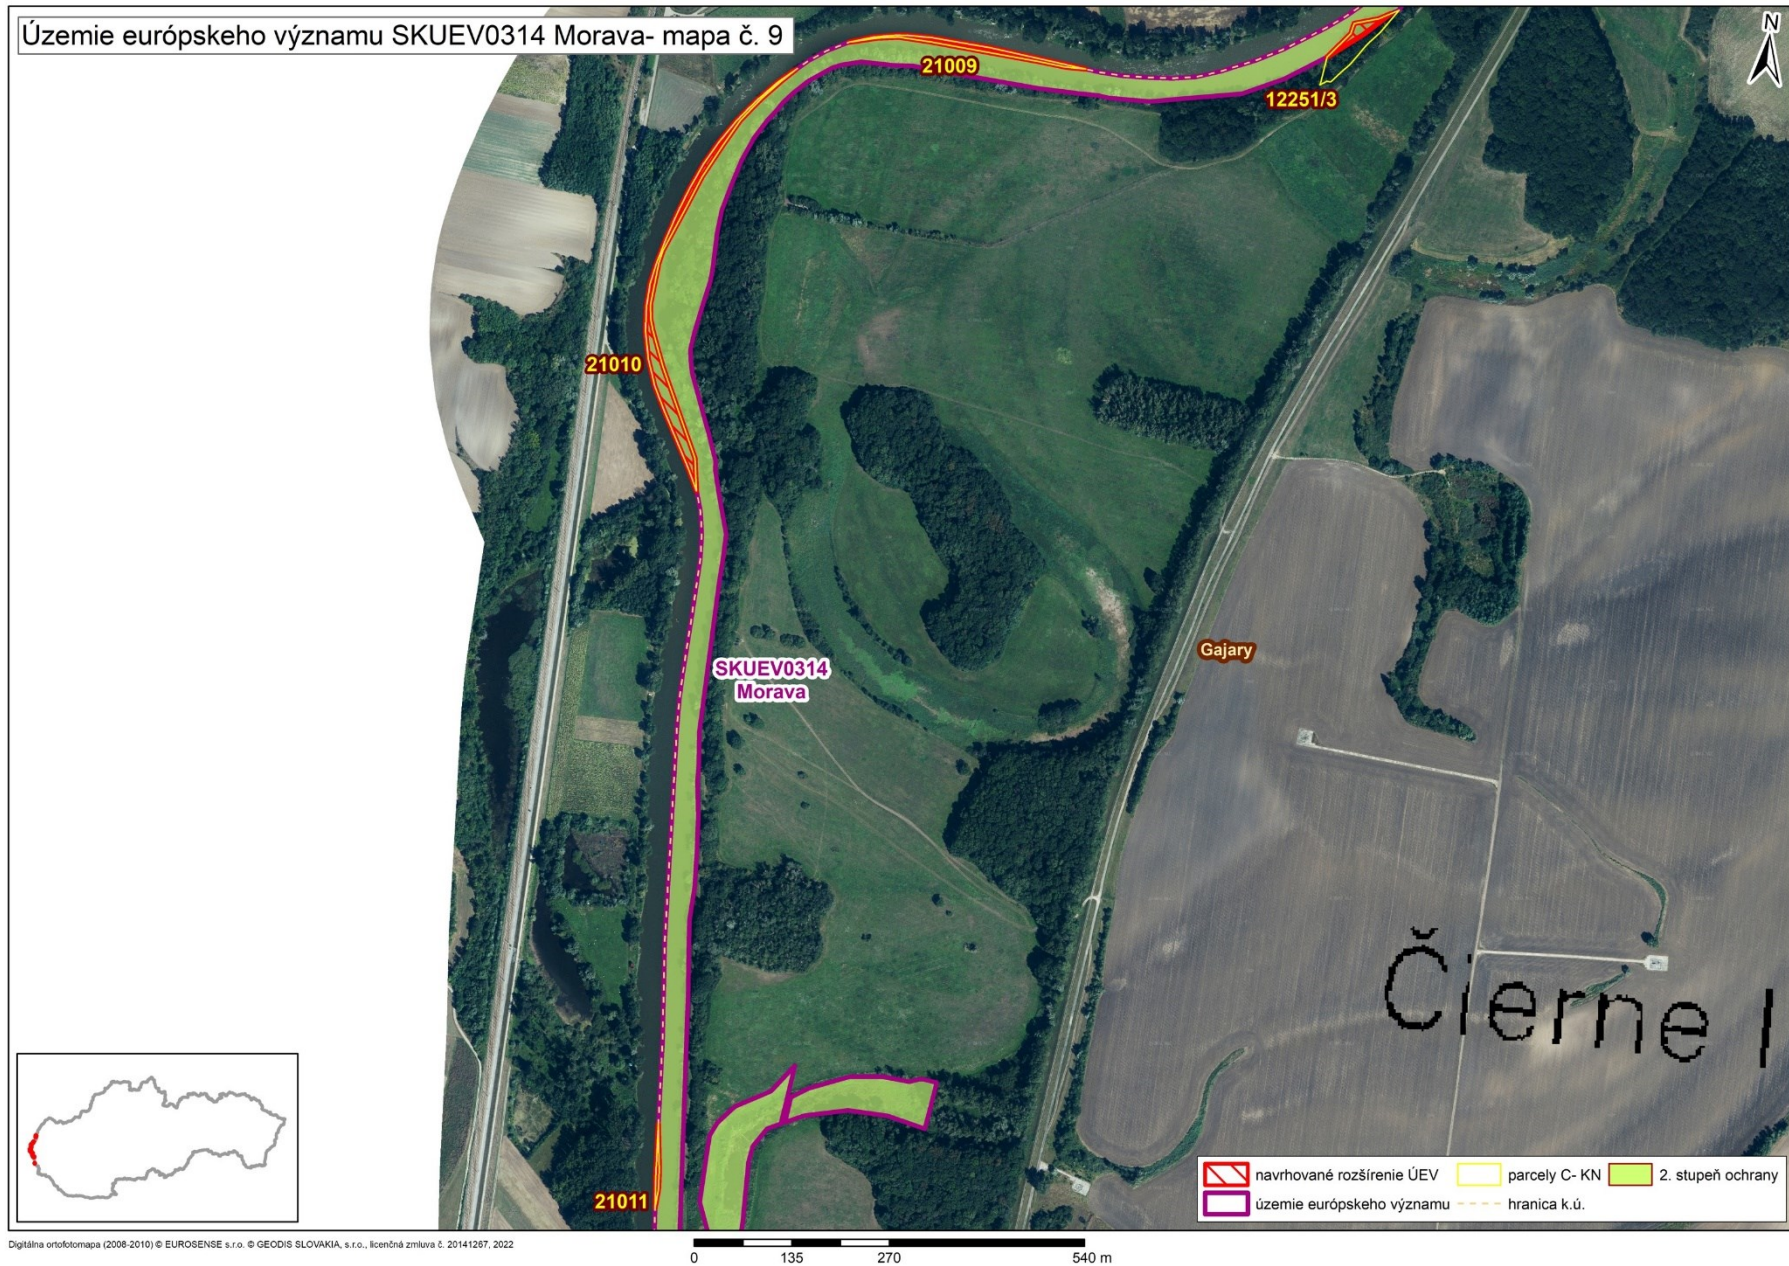

Mapa č. 10 s bližším vyznačením vybraných parciel podľa registra „C“ katastra nehnuteľností, ktoré celé alebo časťou majú byť zaradené do lokality SKUEV0314 Morava

Mapa č. 9 s bližším vyznačením vybraných parciel podľa registra „C“ katastra nehnuteľností, ktoré celé alebo časťou majú byť zaradené do lokality SKUEV0314 Morava