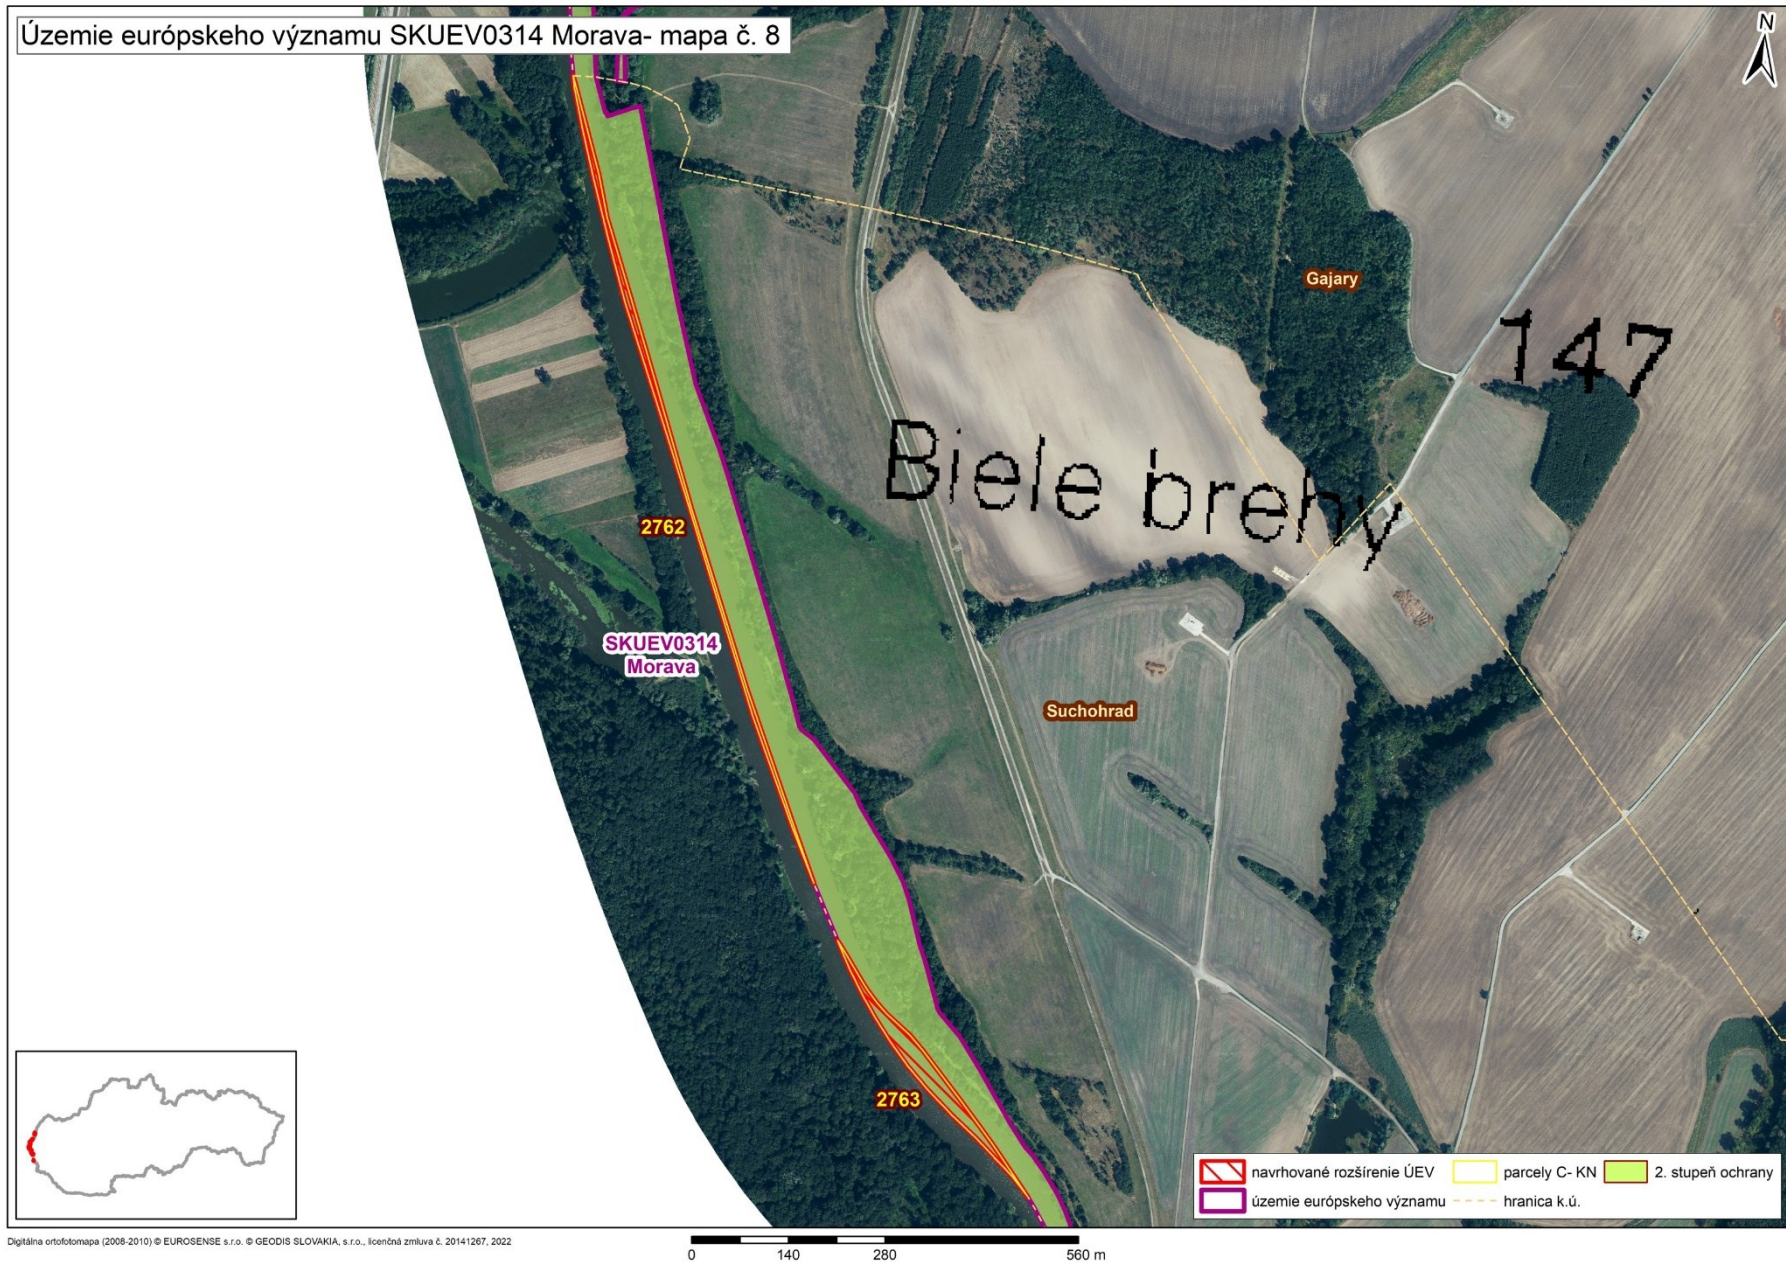

Mapa č. 8 s bližším vyznačením vybraných parciel podľa registra „C“ katastra nehnuteľností, ktoré celé alebo časťou majú byť zaradené do lokality SKUEV0314 Morava