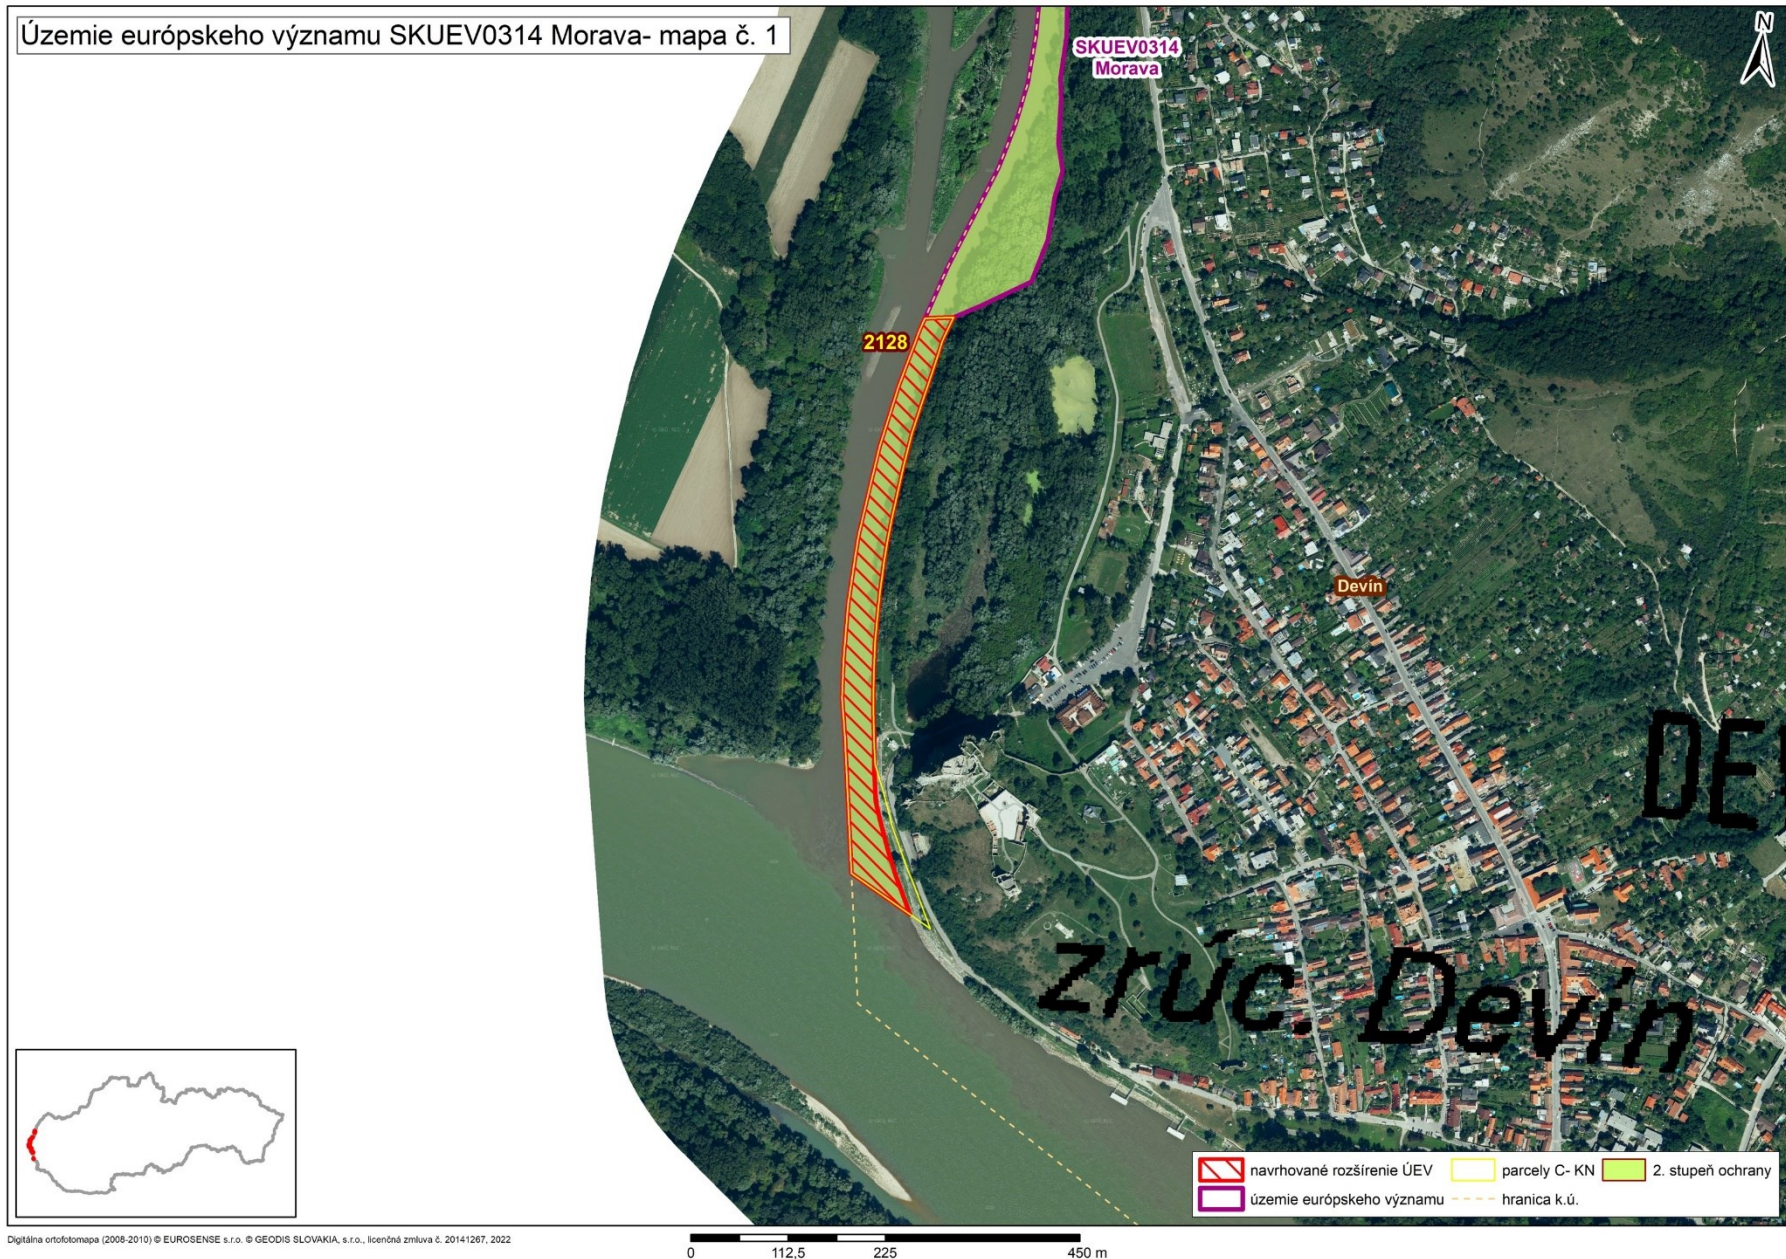

Mapa s vyznačením celej lokality SKUEV0314 Morava a vybraných parciel podľa registra „C“ katastra nehnuteľností, ktoré celé alebo časť majú byť zaradené do predmetnej lokality

Mapa č. 1 s bližším vyznačením vybraných parciel podľa registra „C“ katastra nehnuteľností, ktoré celé alebo časťou majú byť zaradené do lokality SKUEV0314 Morava

Mapa č. 2 s bližším vyznačením vybraných parciel podľa registra „C“ katastra nehnuteľností, ktoré celé alebo časťou majú byť zaradené do lokality SKUEV0314 Morava

Mapa č. 3 s bližším vyznačením vybraných parciel podľa registra „C“ katastra nehnuteľností, ktoré celé alebo časťou majú byť zaradené do lokality SKUEV0314 Morava

Mapa č. 4 s bližším vyznačením vybraných parciel podľa registra „C“ katastra nehnuteľností, ktoré celé alebo časťou majú byť zaradené do lokality SKUEV0314 Morava

Mapa č. 5 s bližším vyznačením vybraných parciel podľa registra „C“ katastra nehnuteľností, ktoré celé alebo časťou majú byť zaradené do lokality SKUEV0314 Morava

Mapa č. 12 s bližším vyznačením vybraných parciel podľa registra „C“ katastra nehnuteľností, ktoré celé alebo časťou majú byť zaradené do lokality SKUEV0314 Morava