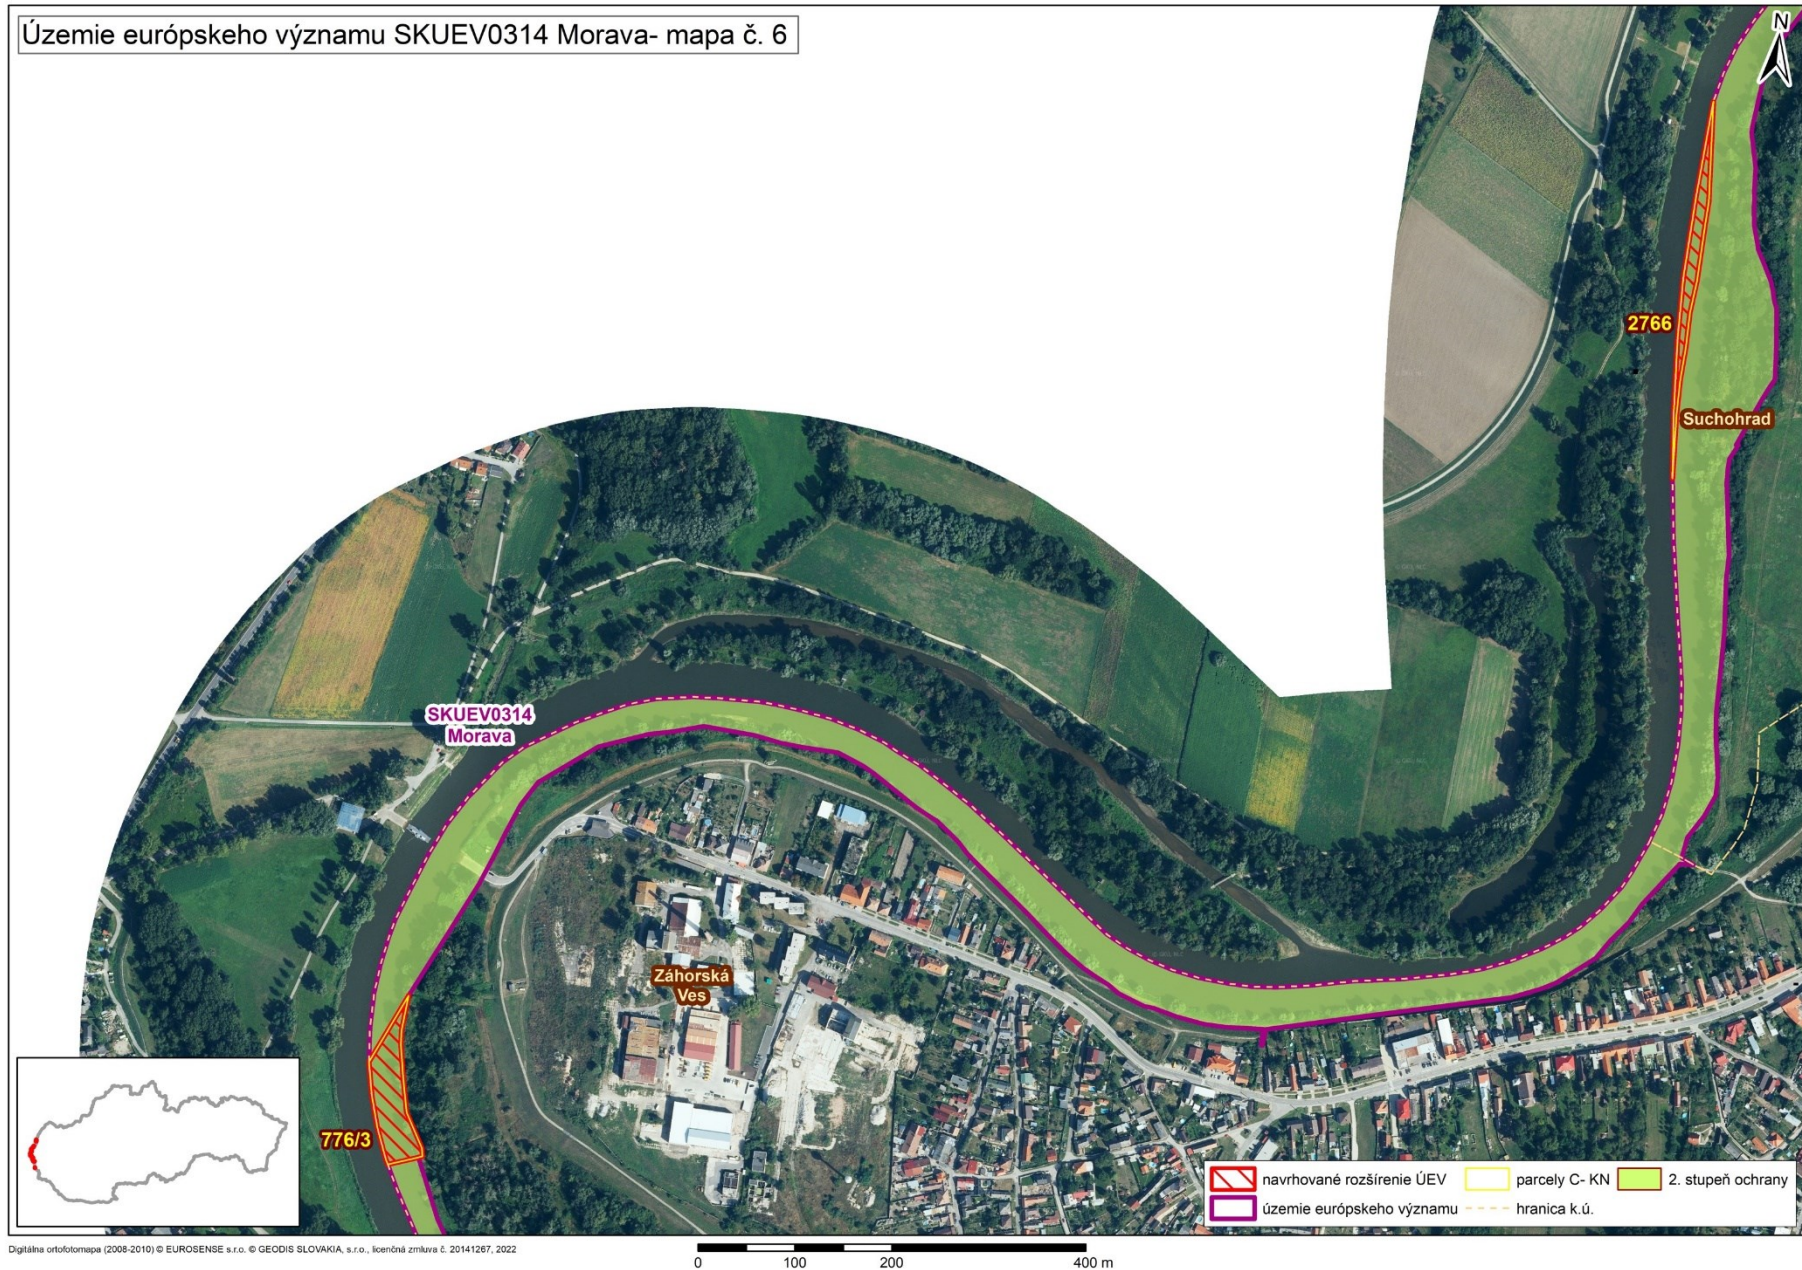

Mapa č. 6 s bližším vyznačením vybraných parciel podľa registra „C“ katastra nehnuteľností, ktoré celé alebo časťou majú byť zaradené do lokality SKUEV0314 Morava