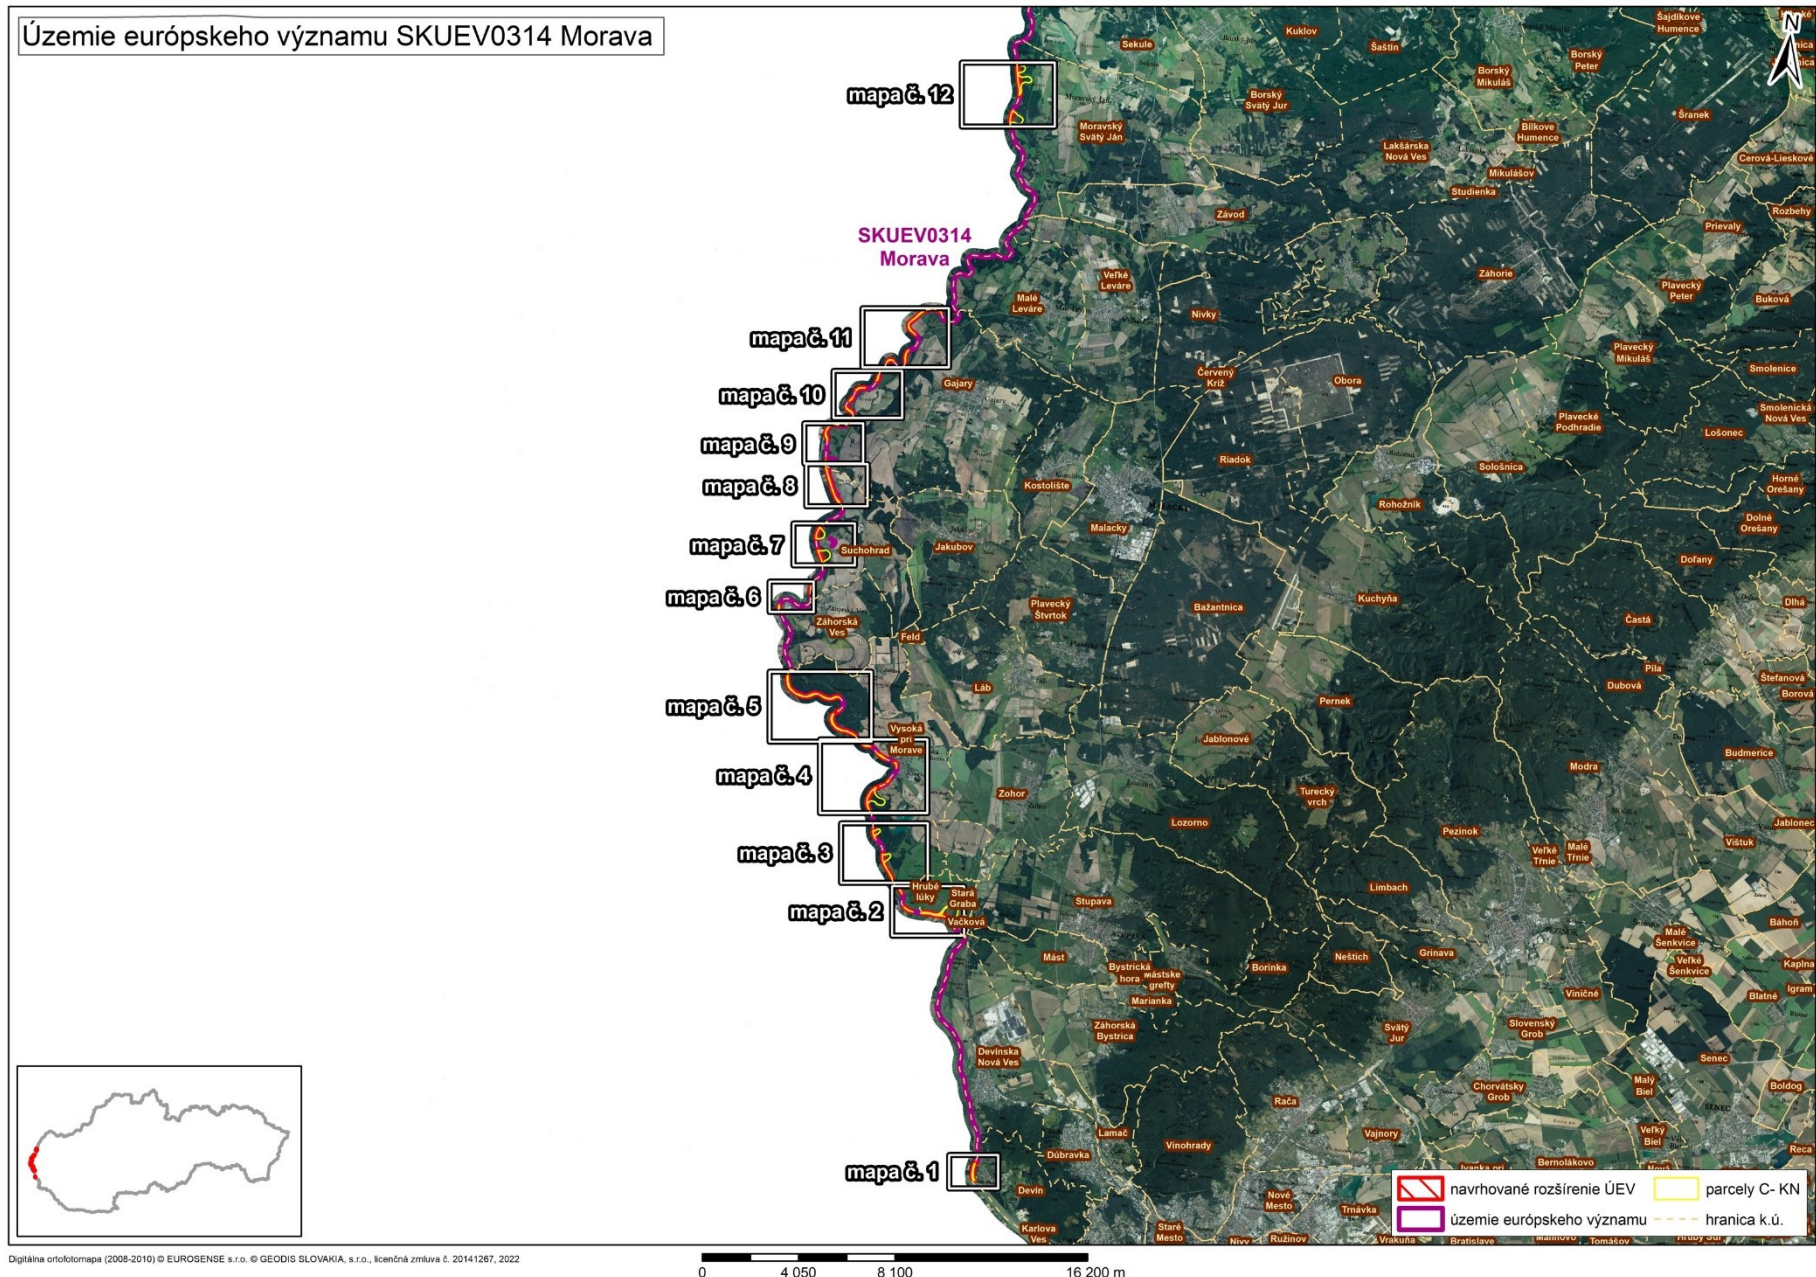

Mapa s vyznačením celej lokality SKUEV0314 Morava a vybraných parciel podľa registra „C“ katastra nehnuteľností, ktoré celé alebo časť majú byť zaradené do predmetnej lokality

Mapa č. 1 s bližším vyznačením vybraných parciel podľa registra „C“ katastra nehnuteľností, ktoré celé alebo časťou majú byť zaradené do lokality SKUEV0314 Morava

Mapa č. 2 s bližším vyznačením vybraných parciel podľa registra „C“ katastra nehnuteľností, ktoré celé alebo časťou majú byť zaradené do lokality SKUEV0314 Morava

Mapa č. 3 s bližším vyznačením vybraných parciel podľa registra „C“ katastra nehnuteľností, ktoré celé alebo časťou majú byť zaradené do lokality SKUEV0314 Morava

Mapa č. 4 s bližším vyznačením vybraných parciel podľa registra „C“ katastra nehnuteľností, ktoré celé alebo časťou majú byť zaradené do lokality SKUEV0314 Morava

Mapa č. 5 s bližším vyznačením vybraných parciel podľa registra „C“ katastra nehnuteľností, ktoré celé alebo časťou majú byť zaradené do lokality SKUEV0314 Morava

Mapa č. 12 s bližším vyznačením vybraných parciel podľa registra „C“ katastra nehnuteľností, ktoré celé alebo časťou majú byť zaradené do lokality SKUEV0314 Morava