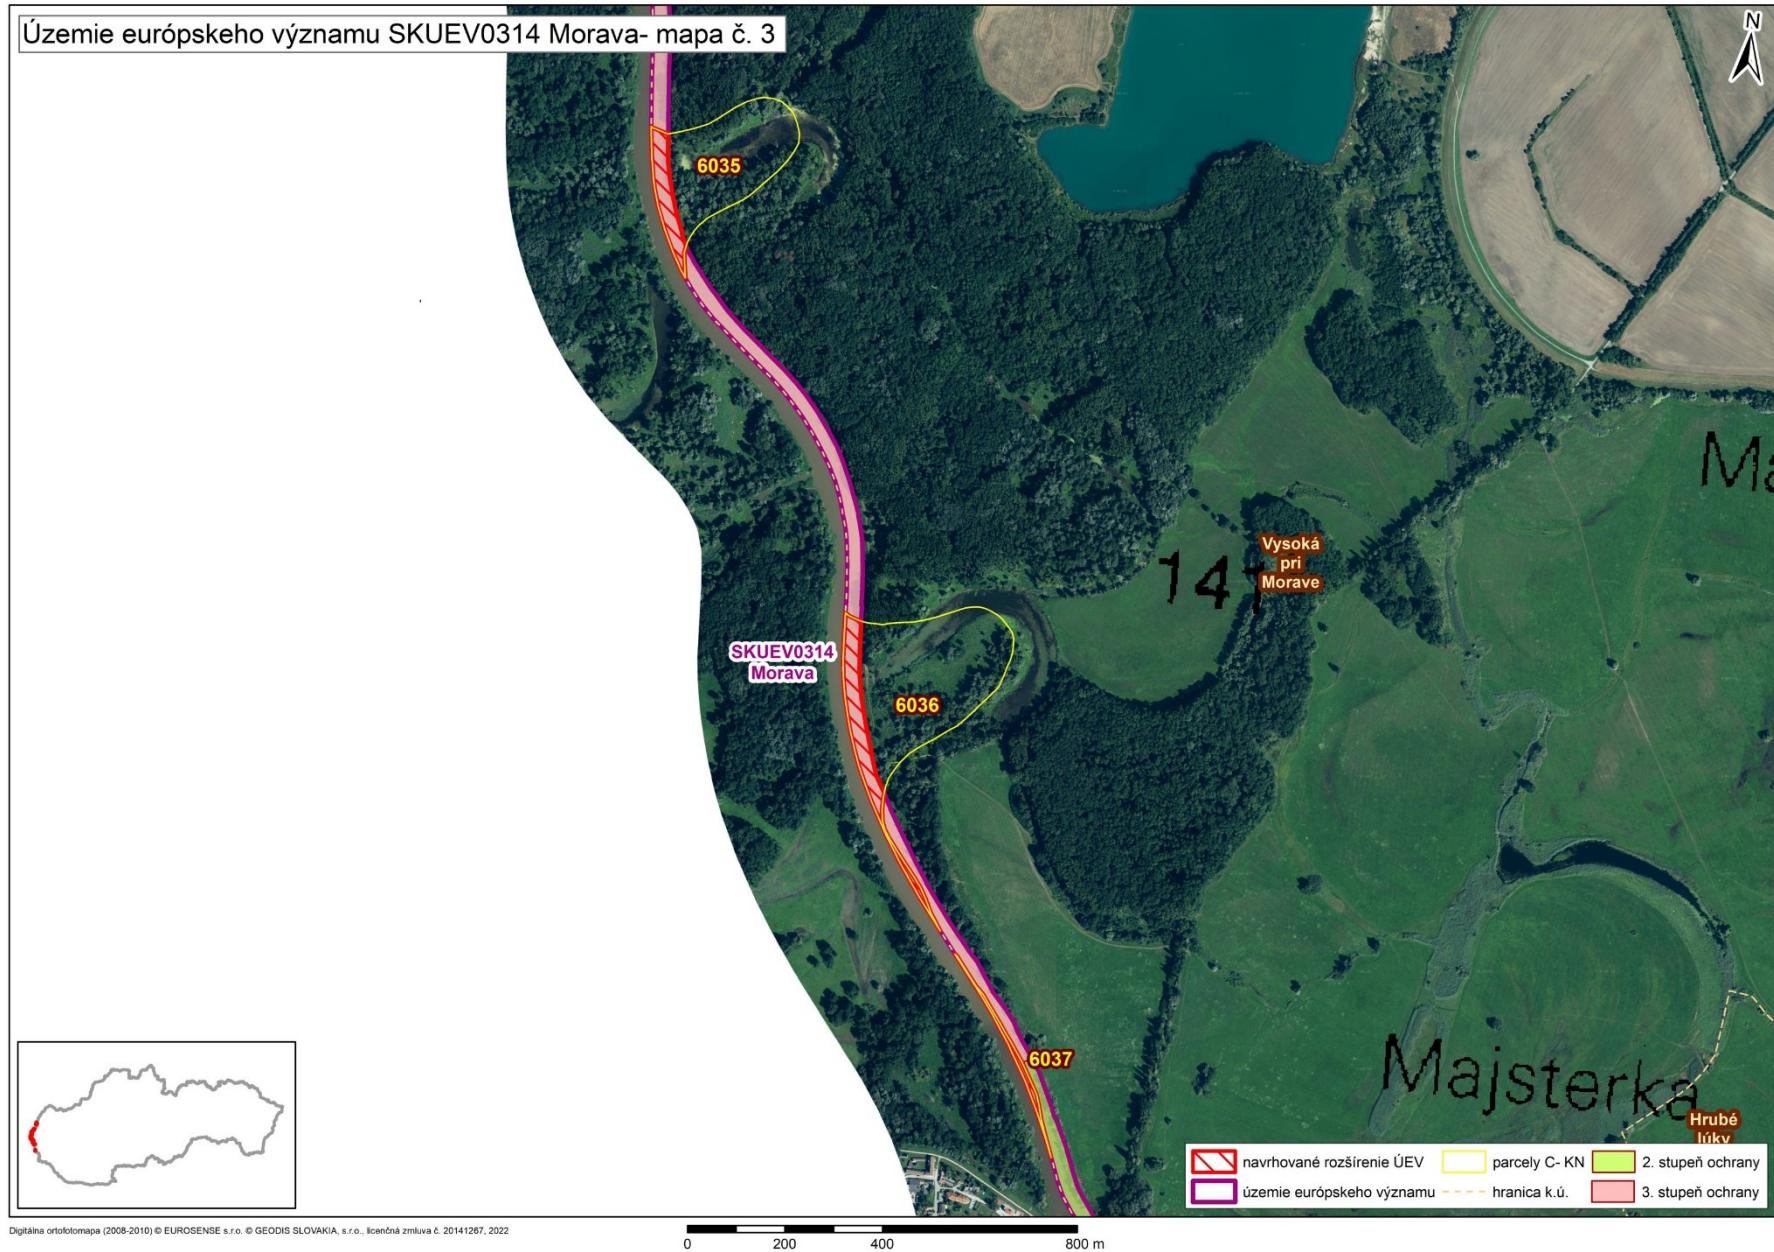

Mapa s vyznačením celej lokality SKUEV0314 Morava a vybraných parciel podľa registra „C“ katastra nehnuteľností, ktoré celé alebo časť majú byť zaradené do predmetnej lokality

Mapa č. 1 s bližším vyznačením vybraných parciel podľa registra „C“ katastra nehnuteľností, ktoré celé alebo časťou majú byť zaradené do lokality SKUEV0314 Morava

Mapa č. 2 s bližším vyznačením vybraných parciel podľa registra „C“ katastra nehnuteľností, ktoré celé alebo časťou majú byť zaradené do lokality SKUEV0314 Morava

Mapa č. 3 s bližším vyznačením vybraných parciel podľa registra „C“ katastra nehnuteľností, ktoré celé alebo časťou majú byť zaradené do lokality SKUEV0314 Morava

Mapa č. 4 s bližším vyznačením vybraných parciel podľa registra „C“ katastra nehnuteľností, ktoré celé alebo časťou majú byť zaradené do lokality SKUEV0314 Morava

Mapa č. 5 s bližším vyznačením vybraných parciel podľa registra „C“ katastra nehnuteľností, ktoré celé alebo časťou majú byť zaradené do lokality SKUEV0314 Morava

Mapa č. 12 s bližším vyznačením vybraných parciel podľa registra „C“ katastra nehnuteľností, ktoré celé alebo časťou majú byť zaradené do lokality SKUEV0314 Morava