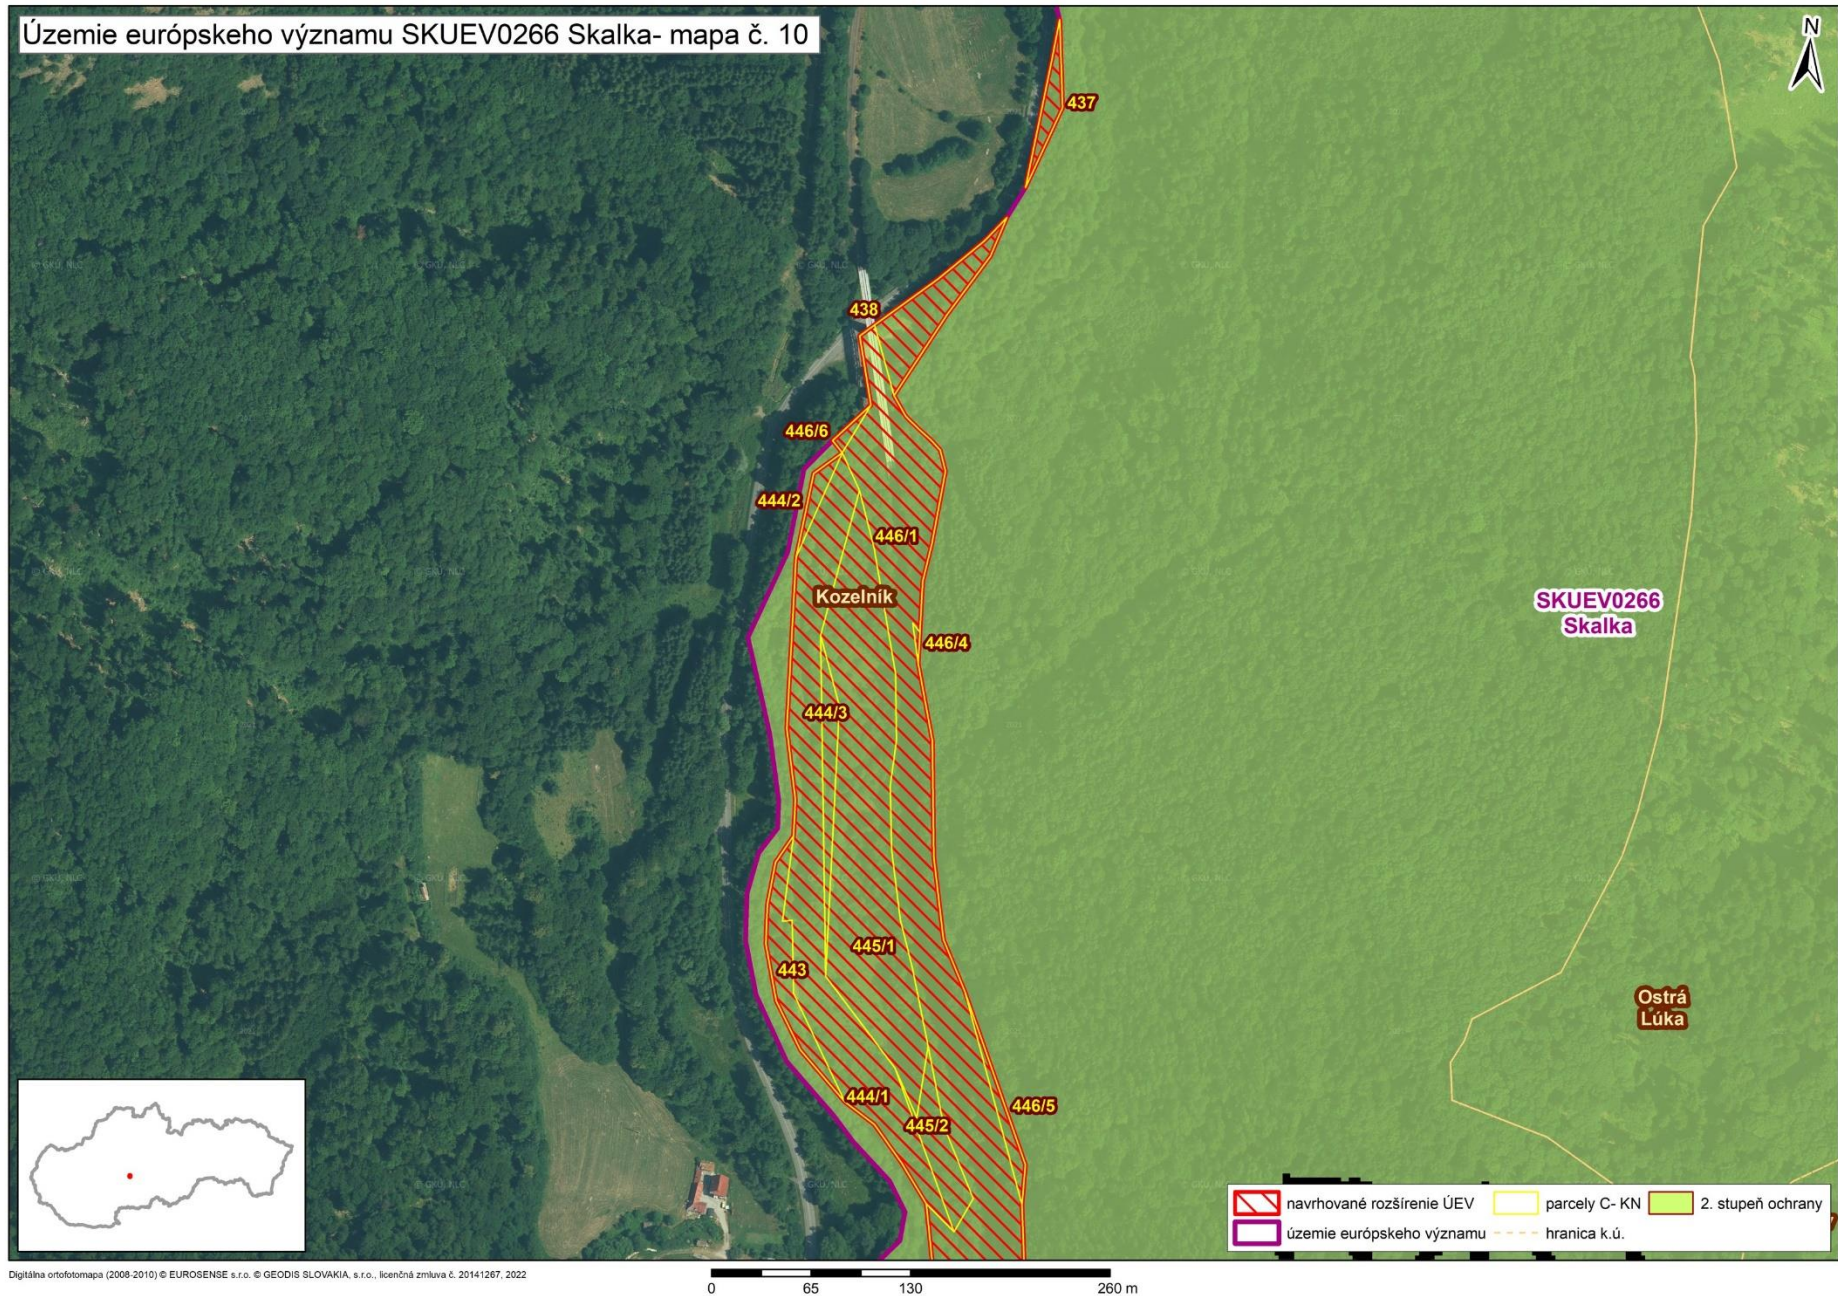

Mapa č. 10 s bližším vyznačením vybraných parciel podľa registra „C“ katastra nehnuteľností, ktoré celé alebo časťou majú byť zaradené do lokality SKUEV0266 Skalka