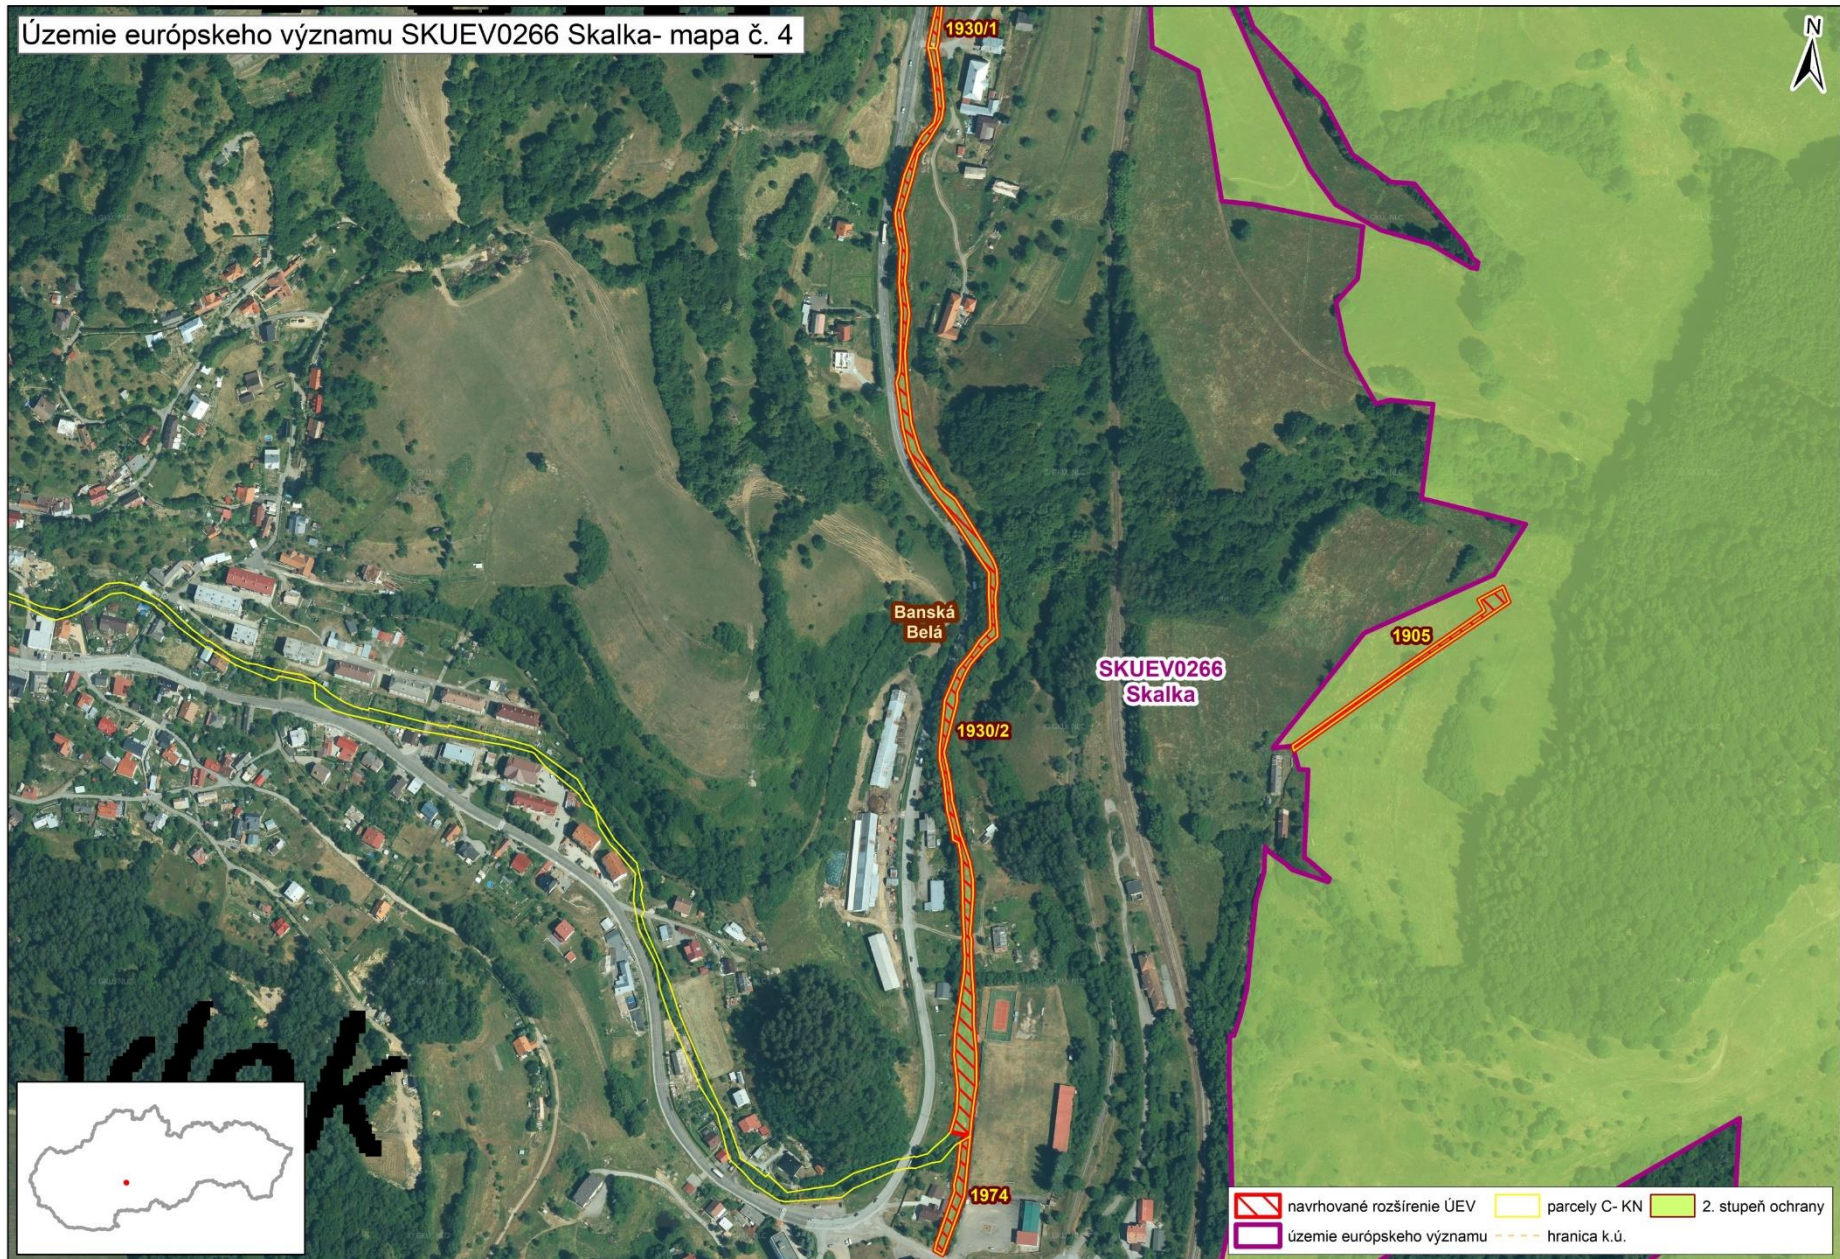

Mapa s vyznačením vybraných parciel podľa registra „C“ katastra nehnuteľností, ktoré majú byť zaradené v rámci SKUEV0266 Skalka do národného zoznamu ÚEV

Mapa č. 1 s bližším vyznačením vybraných parciel podľa registra „C“ katastra nehnuteľností, ktoré celé alebo časťou majú byť zaradené do lokality SKUEV0266 Skalka

Mapa č. 2 s bližším vyznačením vybraných parciel podľa registra „C“ katastra nehnuteľností, ktoré celé alebo časťou majú byť zaradené do lokality SKUEV0266 Skalka

Mapa č. 3 s bližším vyznačením vybraných parciel podľa registra „C“ katastra nehnuteľností, ktoré celé alebo časťou majú byť zaradené do lokality SKUEV0266 Skalka

Mapa č. 4 s bližším vyznačením vybraných parciel podľa registra „C“ katastra nehnuteľností, ktoré celé alebo časťou majú byť zaradené do lokality SKUEV0266 Skalka

Mapa č. 5 s bližším vyznačením vybraných parciel podľa registra „C“ katastra nehnuteľností, ktoré celé alebo časťou majú byť zaradené do lokality SKUEV0266 Skalka

Mapa č. 6 s bližším vyznačením vybraných parciel podľa registra „C“ katastra nehnuteľností, ktoré celé alebo časťou majú byť zaradené do lokality SKUEV0266 Skalka

Mapa č. 7 s bližším vyznačením vybraných parciel podľa registra „C“ katastra nehnuteľností, ktoré celé alebo časťou majú byť zaradené do lokality SKUEV0266 Skalka