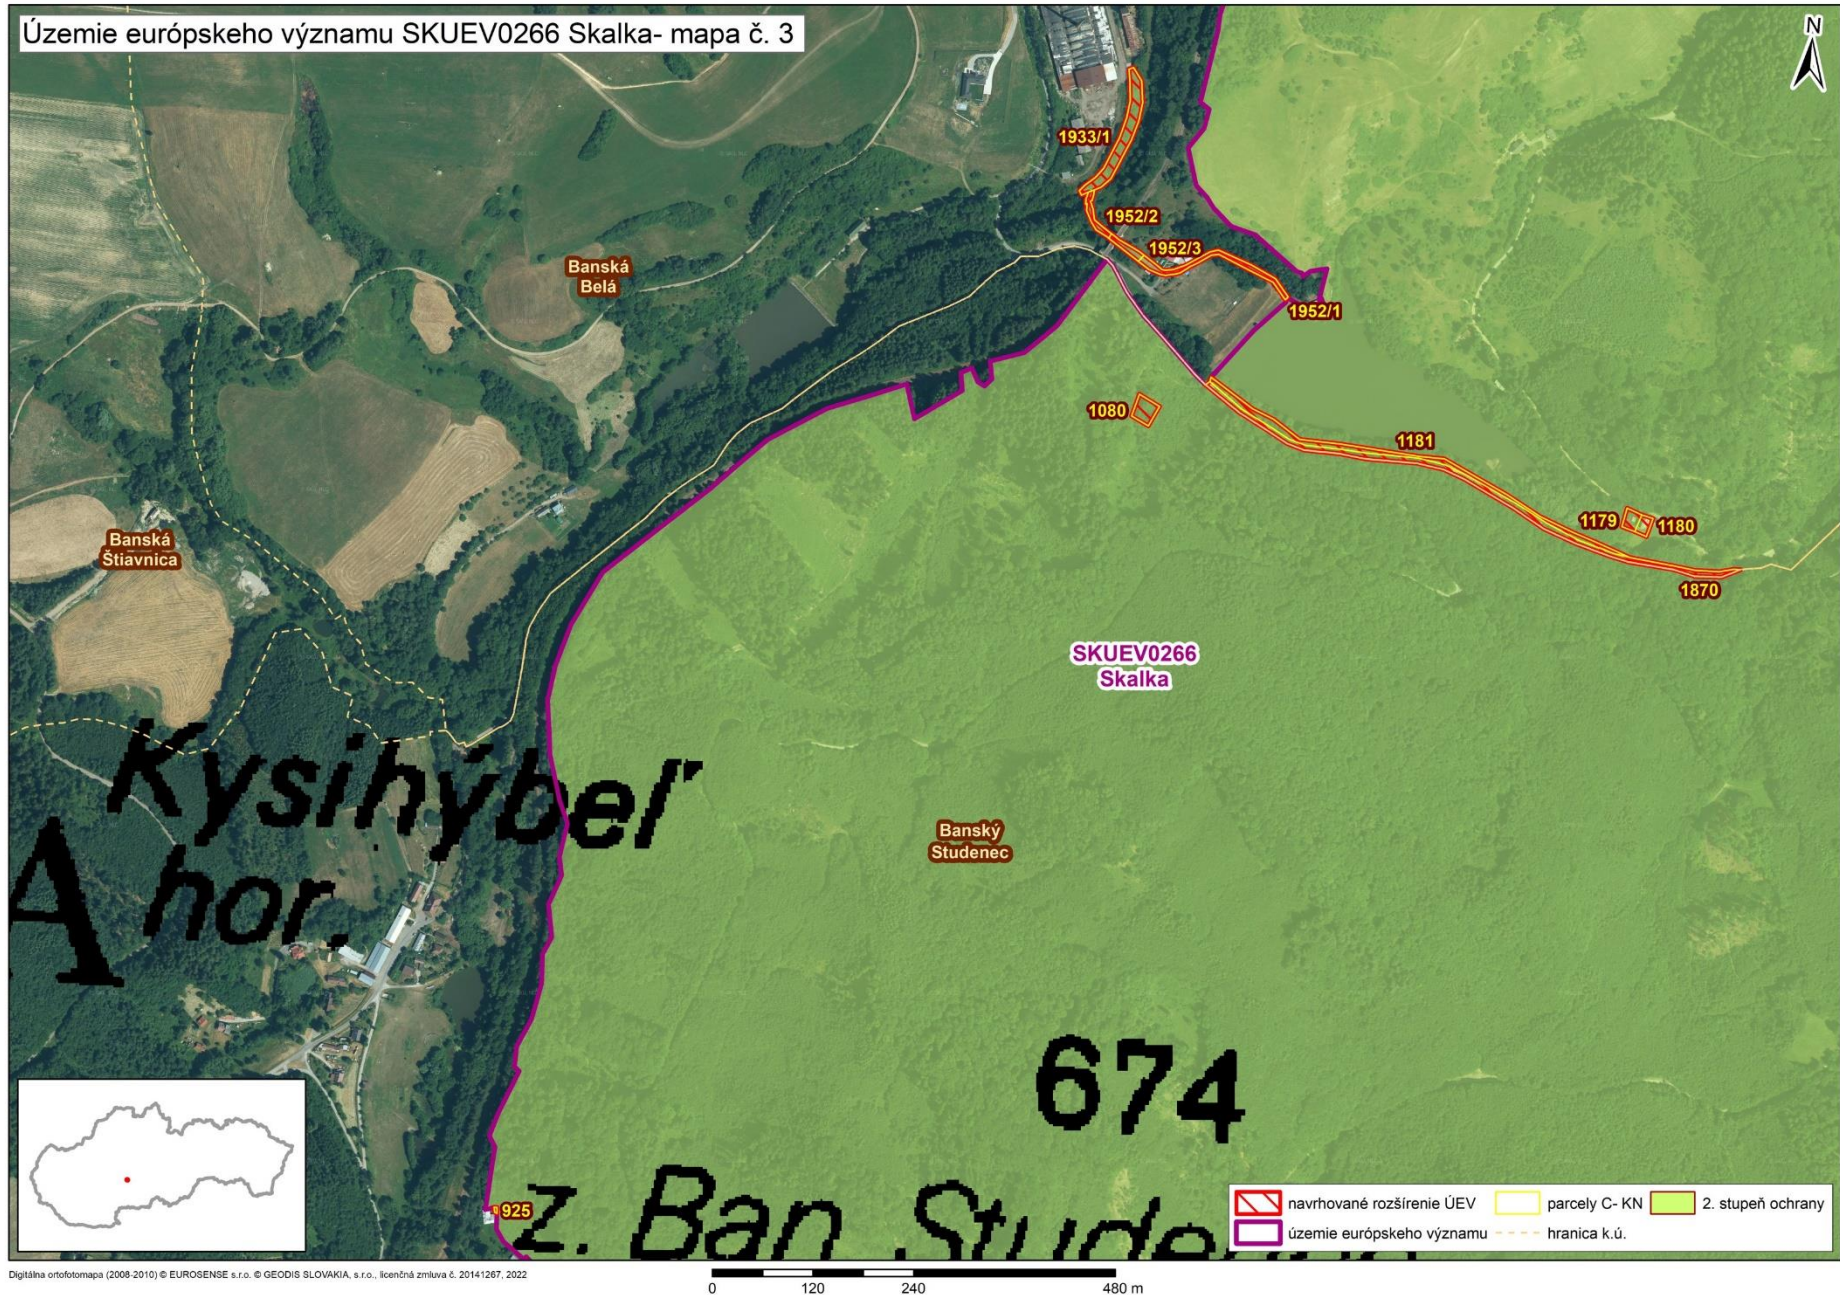

Mapa s vyznačením vybraných parciel podľa registra „C“ katastra nehnuteľností, ktoré majú byť zaradené v rámci SKUEV0266 Skalka do národného zoznamu ÚEV

Mapa č. 1 s bližším vyznačením vybraných parciel podľa registra „C“ katastra nehnuteľností, ktoré celé alebo časťou majú byť zaradené do lokality SKUEV0266 Skalka

Mapa č. 2 s bližším vyznačením vybraných parciel podľa registra „C“ katastra nehnuteľností, ktoré celé alebo časťou majú byť zaradené do lokality SKUEV0266 Skalka

Mapa č. 3 s bližším vyznačením vybraných parciel podľa registra „C“ katastra nehnuteľností, ktoré celé alebo časťou majú byť zaradené do lokality SKUEV0266 Skalka

Mapa č. 4 s bližším vyznačením vybraných parciel podľa registra „C“ katastra nehnuteľností, ktoré celé alebo časťou majú byť zaradené do lokality SKUEV0266 Skalka

Mapa č. 5 s bližším vyznačením vybraných parciel podľa registra „C“ katastra nehnuteľností, ktoré celé alebo časťou majú byť zaradené do lokality SKUEV0266 Skalka

Mapa č. 6 s bližším vyznačením vybraných parciel podľa registra „C“ katastra nehnuteľností, ktoré celé alebo časťou majú byť zaradené do lokality SKUEV0266 Skalka

Mapa č. 7 s bližším vyznačením vybraných parciel podľa registra „C“ katastra nehnuteľností, ktoré celé alebo časťou majú byť zaradené do lokality SKUEV0266 Skalka