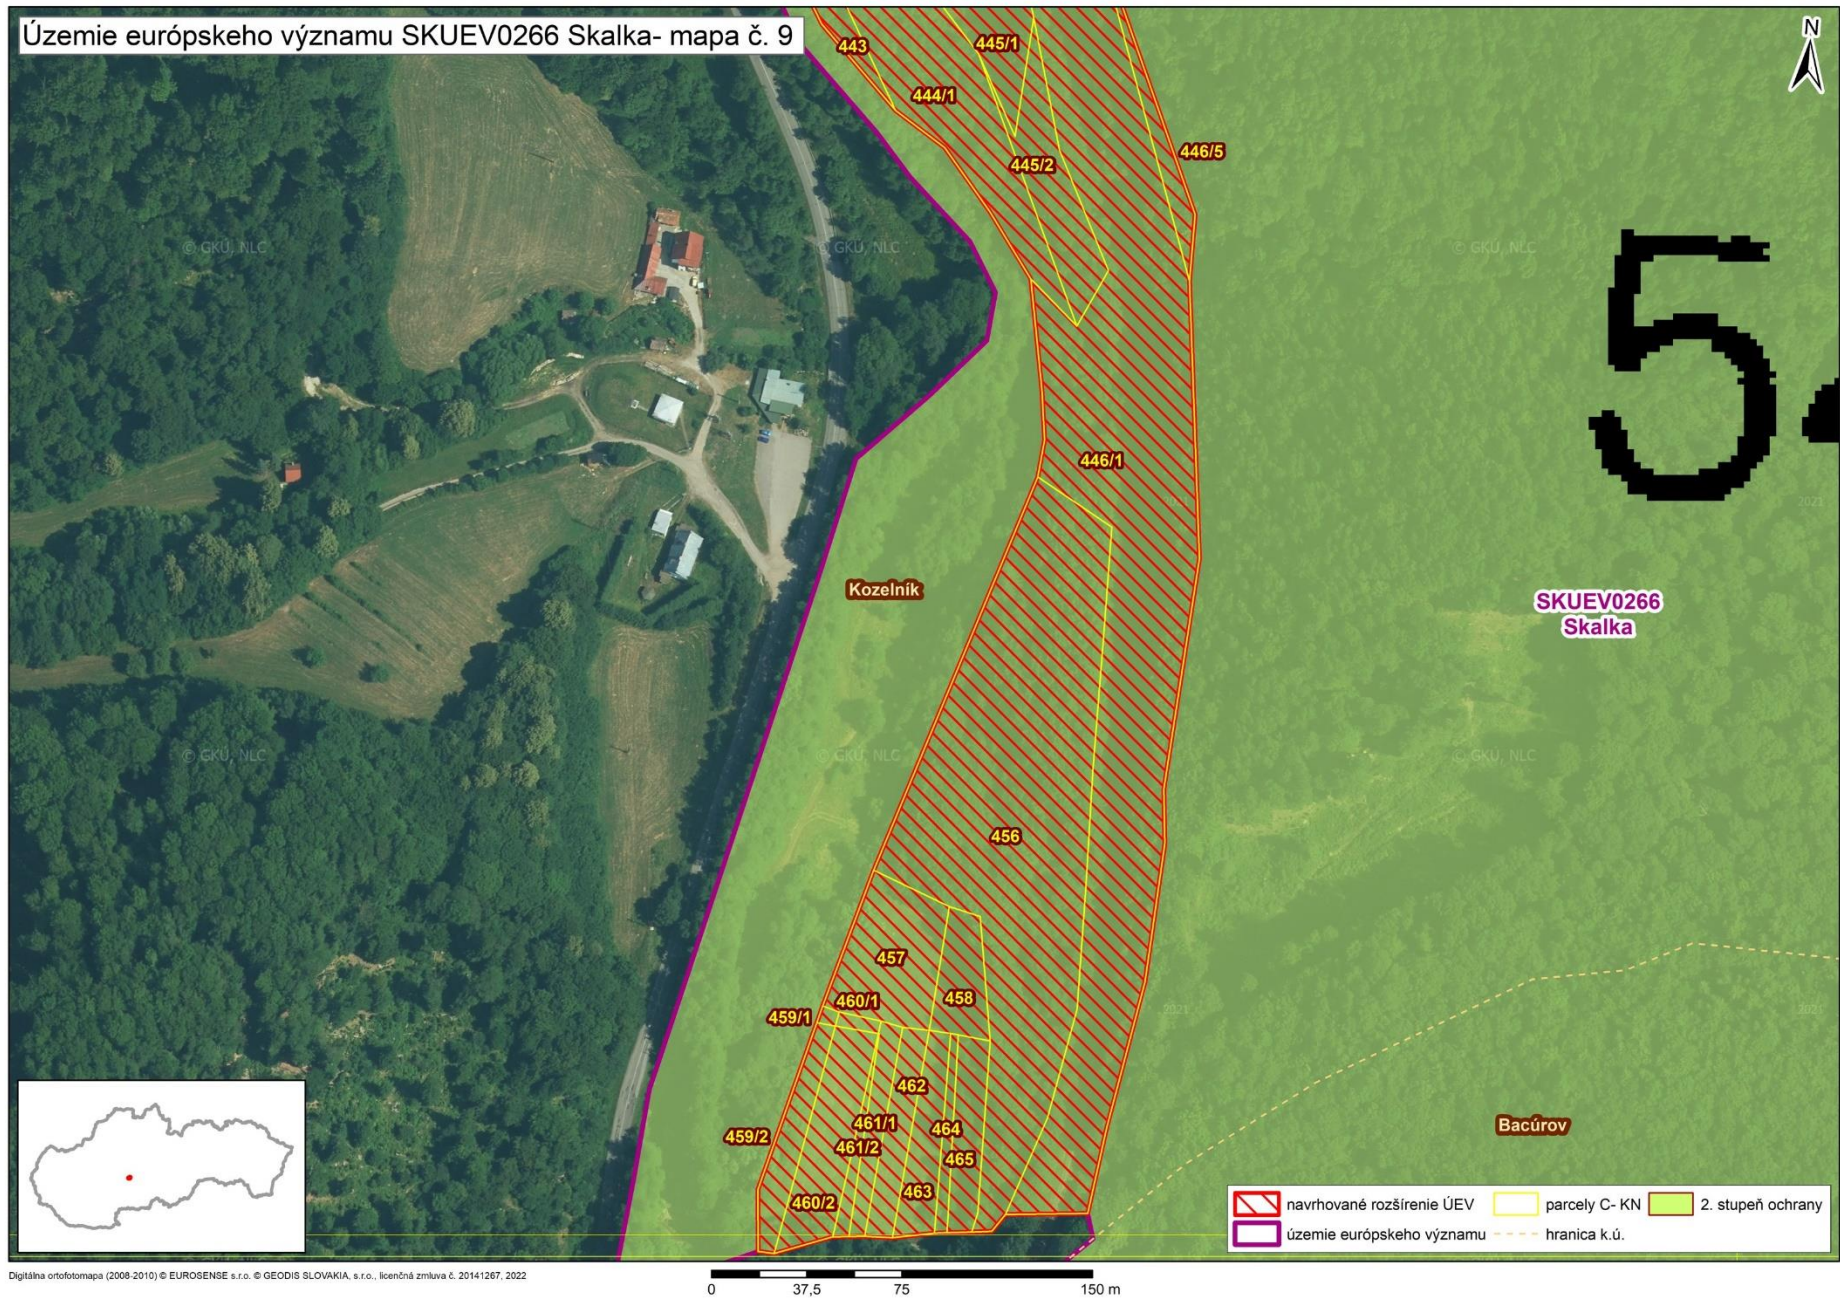

Mapa č. 9 s bližším vyznačením vybraných parciel podľa registra „C“ katastra nehnuteľností, ktoré celé alebo časťou majú byť zaradené do lokality SKUEV0266 Skalka