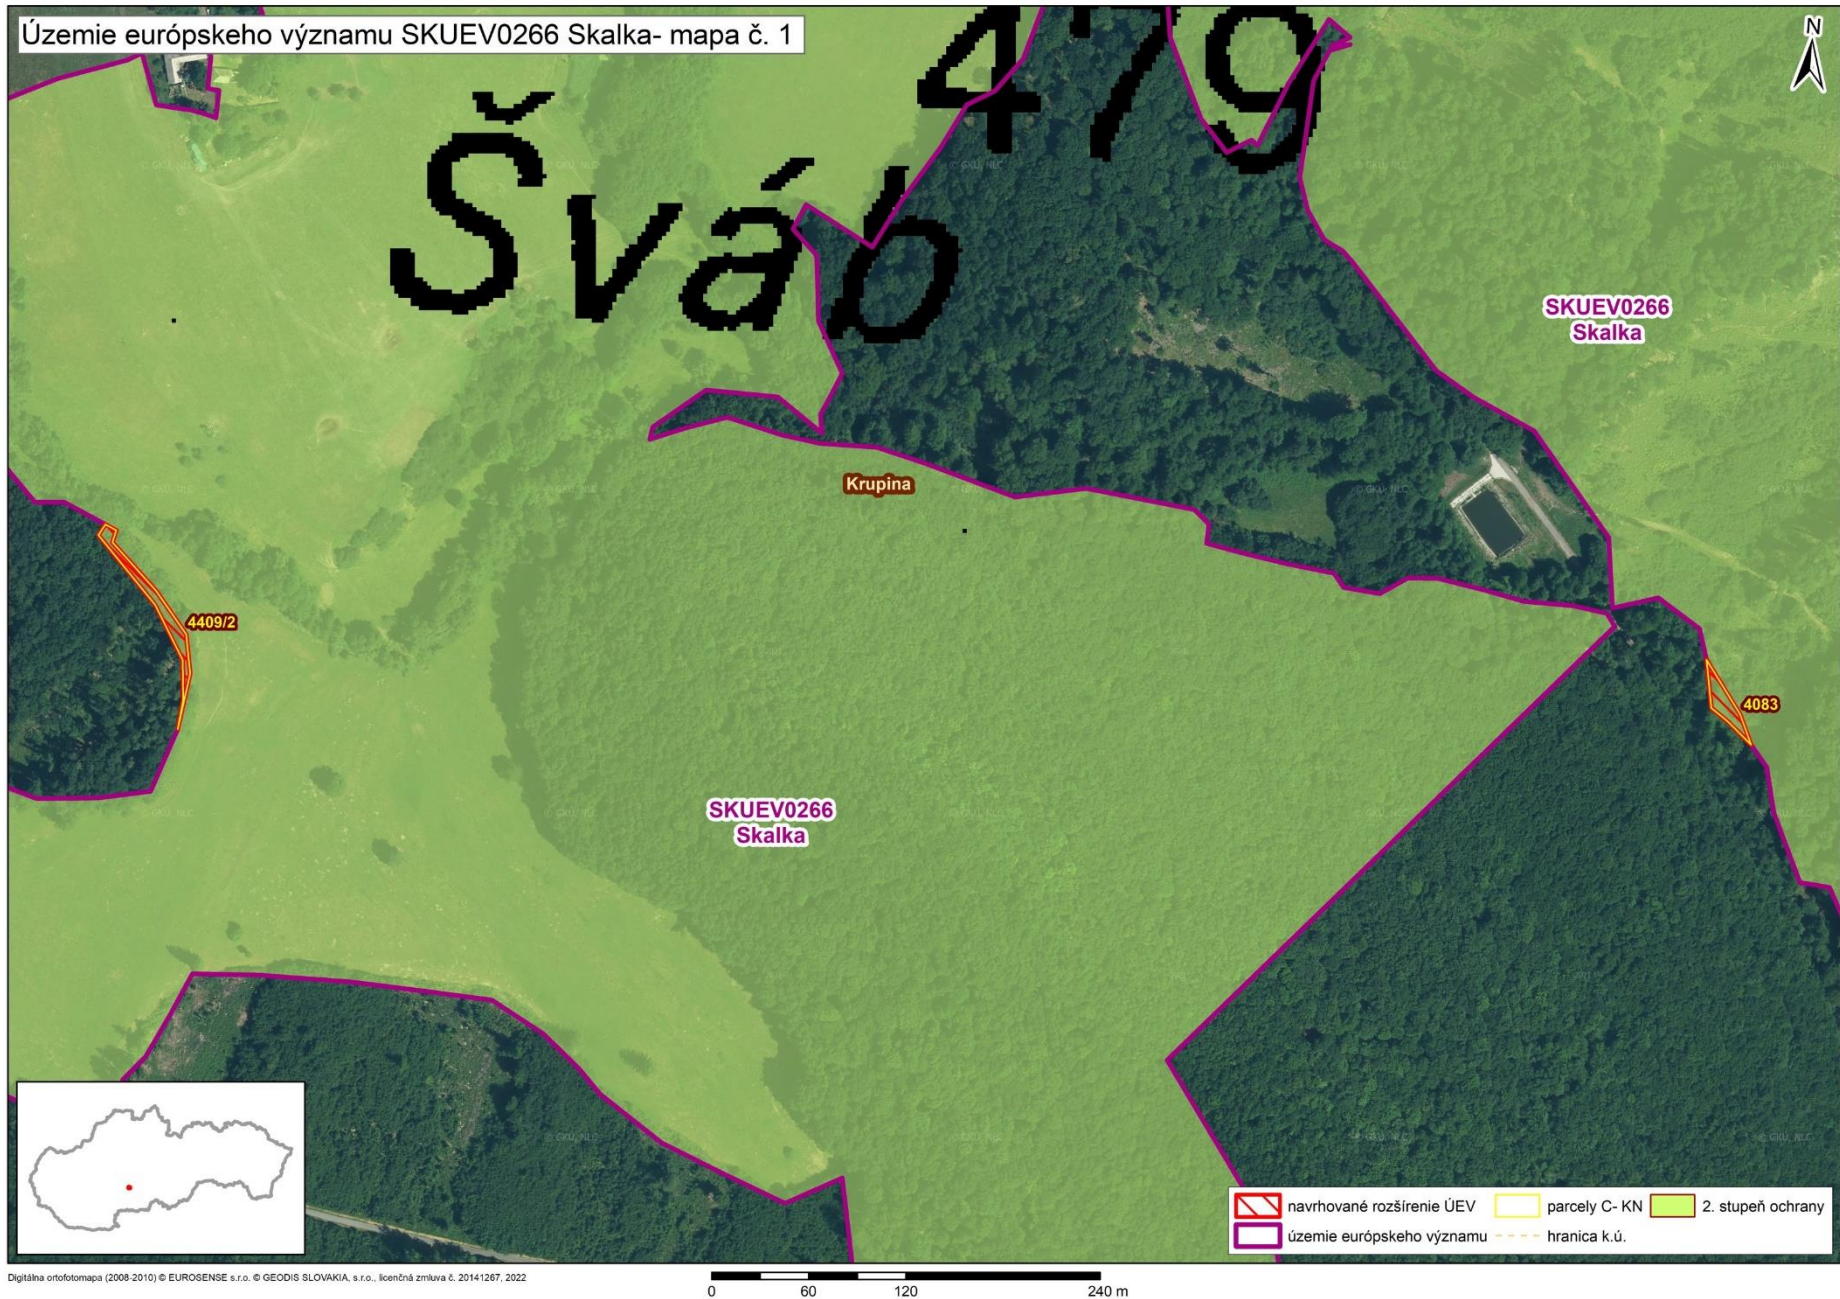

Mapa s vyznačením vybraných parciel podľa registra „C“ katastra nehnuteľností, ktoré majú byť zaradené v rámci SKUEV0266 Skalka do národného zoznamu ÚEV

Mapa č. 1 s bližším vyznačením vybraných parciel podľa registra „C“ katastra nehnuteľností, ktoré celé alebo časťou majú byť zaradené do lokality SKUEV0266 Skalka

Mapa č. 2 s bližším vyznačením vybraných parciel podľa registra „C“ katastra nehnuteľností, ktoré celé alebo časťou majú byť zaradené do lokality SKUEV0266 Skalka

Mapa č. 3 s bližším vyznačením vybraných parciel podľa registra „C“ katastra nehnuteľností, ktoré celé alebo časťou majú byť zaradené do lokality SKUEV0266 Skalka

Mapa č. 4 s bližším vyznačením vybraných parciel podľa registra „C“ katastra nehnuteľností, ktoré celé alebo časťou majú byť zaradené do lokality SKUEV0266 Skalka

Mapa č. 5 s bližším vyznačením vybraných parciel podľa registra „C“ katastra nehnuteľností, ktoré celé alebo časťou majú byť zaradené do lokality SKUEV0266 Skalka

Mapa č. 6 s bližším vyznačením vybraných parciel podľa registra „C“ katastra nehnuteľností, ktoré celé alebo časťou majú byť zaradené do lokality SKUEV0266 Skalka

Mapa č. 7 s bližším vyznačením vybraných parciel podľa registra „C“ katastra nehnuteľností, ktoré celé alebo časťou majú byť zaradené do lokality SKUEV0266 Skalka