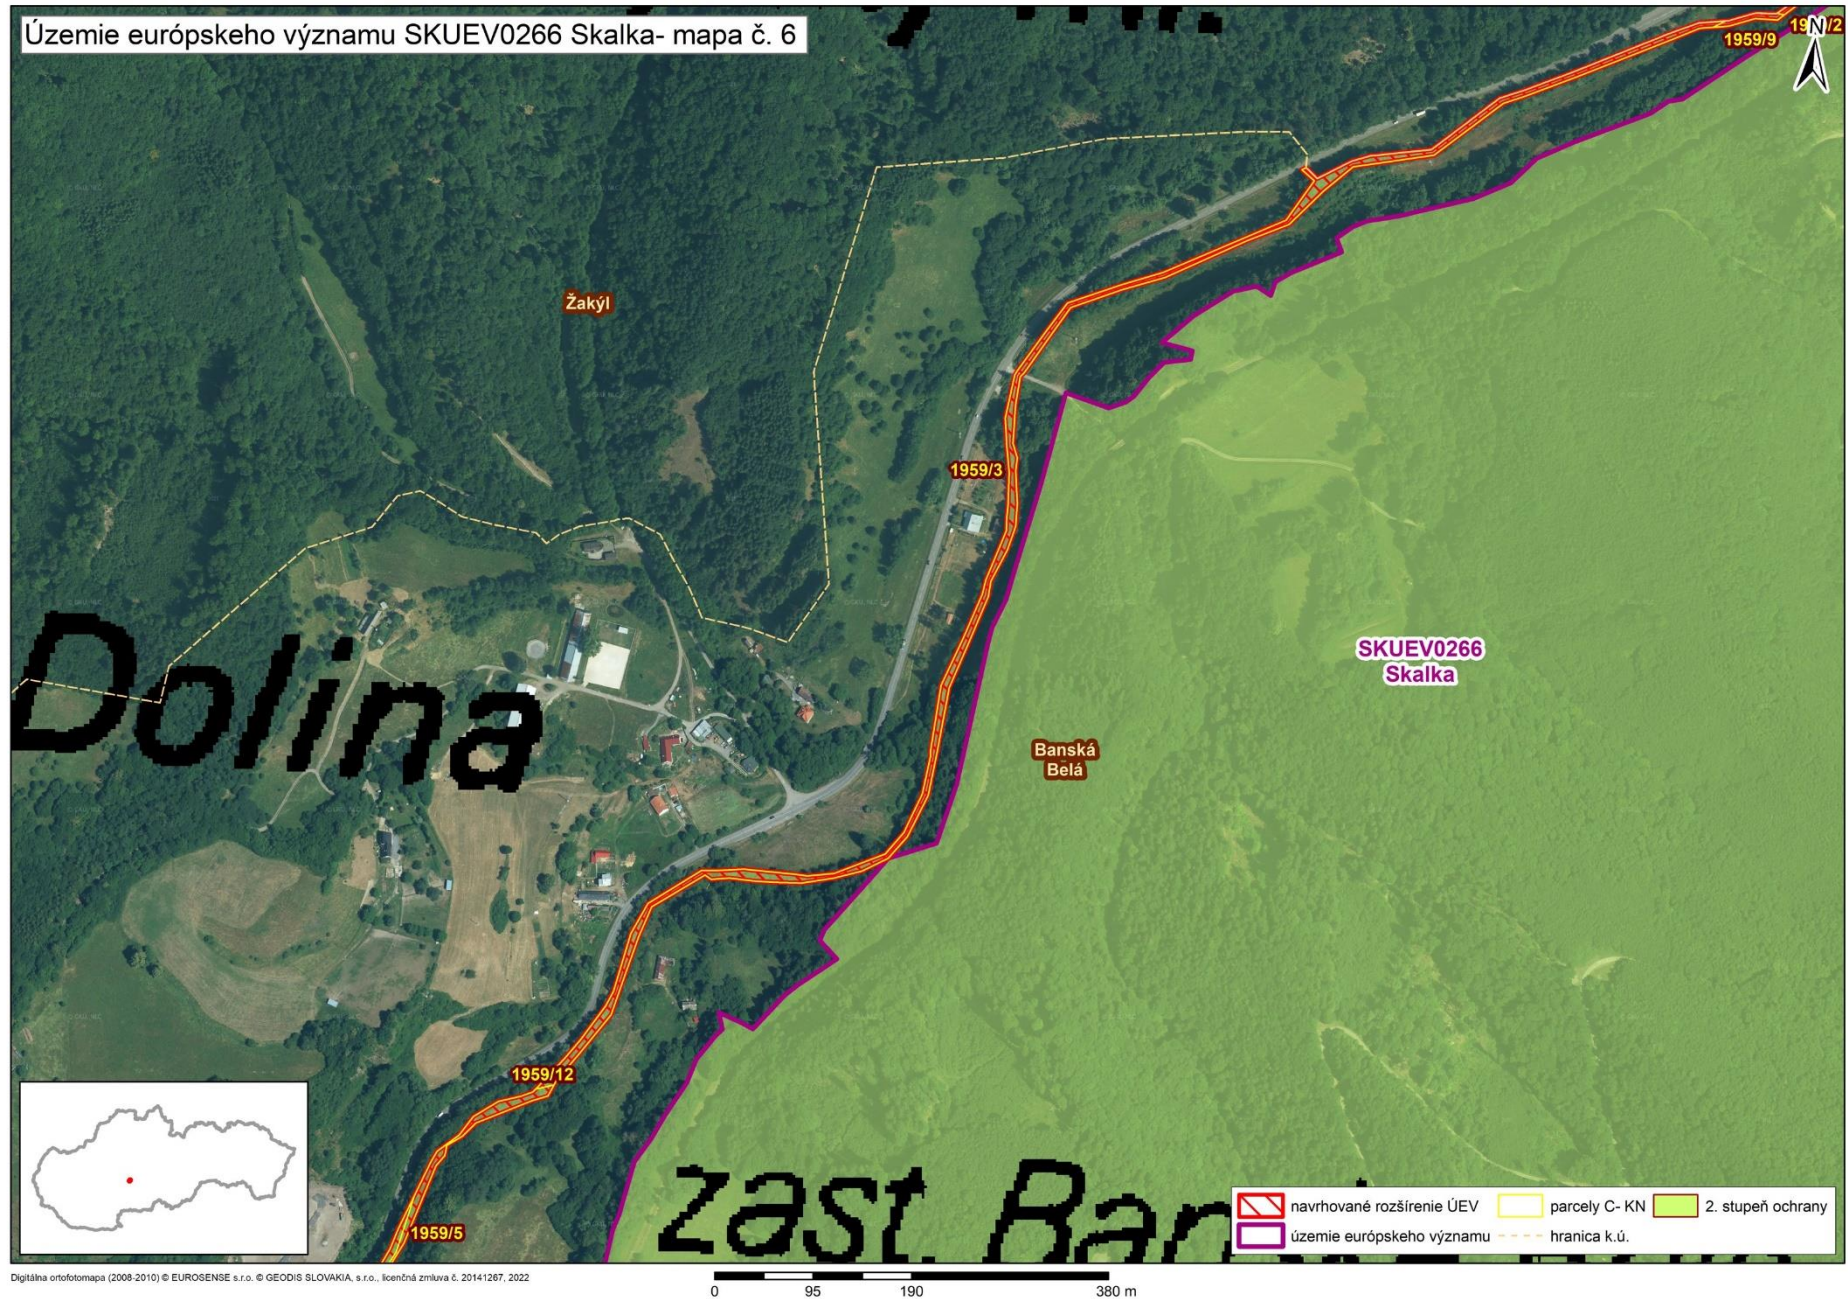

Mapa s vyznačením vybraných parciel podľa registra „C“ katastra nehnuteľností, ktoré majú byť zaradené v rámci SKUEV0266 Skalka do národného zoznamu ÚEV

Mapa č. 1 s bližším vyznačením vybraných parciel podľa registra „C“ katastra nehnuteľností, ktoré celé alebo časťou majú byť zaradené do lokality SKUEV0266 Skalka

Mapa č. 2 s bližším vyznačením vybraných parciel podľa registra „C“ katastra nehnuteľností, ktoré celé alebo časťou majú byť zaradené do lokality SKUEV0266 Skalka

Mapa č. 3 s bližším vyznačením vybraných parciel podľa registra „C“ katastra nehnuteľností, ktoré celé alebo časťou majú byť zaradené do lokality SKUEV0266 Skalka

Mapa č. 4 s bližším vyznačením vybraných parciel podľa registra „C“ katastra nehnuteľností, ktoré celé alebo časťou majú byť zaradené do lokality SKUEV0266 Skalka

Mapa č. 5 s bližším vyznačením vybraných parciel podľa registra „C“ katastra nehnuteľností, ktoré celé alebo časťou majú byť zaradené do lokality SKUEV0266 Skalka

Mapa č. 6 s bližším vyznačením vybraných parciel podľa registra „C“ katastra nehnuteľností, ktoré celé alebo časťou majú byť zaradené do lokality SKUEV0266 Skalka

Mapa č. 7 s bližším vyznačením vybraných parciel podľa registra „C“ katastra nehnuteľností, ktoré celé alebo časťou majú byť zaradené do lokality SKUEV0266 Skalka