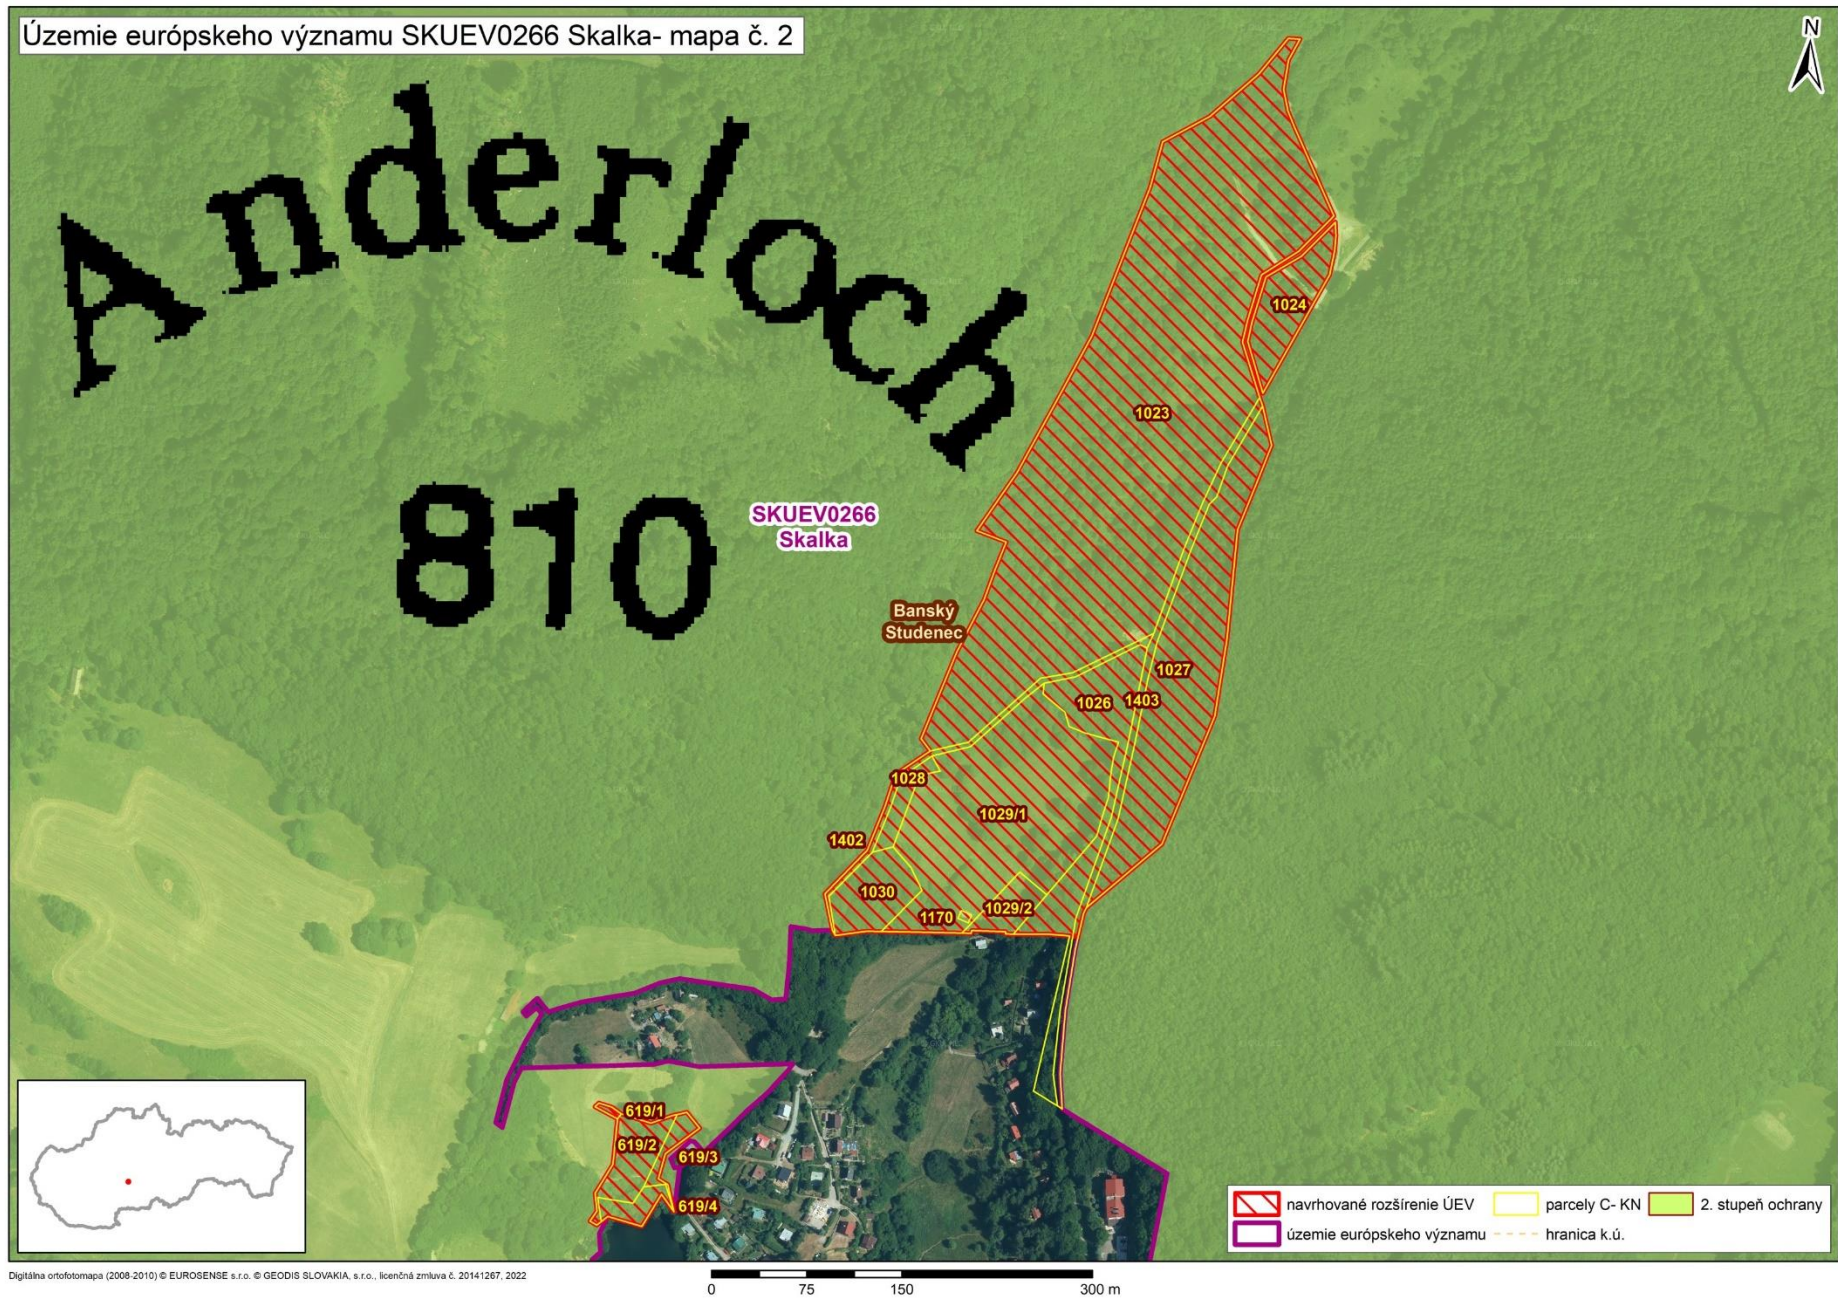

Mapa s vyznačením vybraných parciel podľa registra „C“ katastra nehnuteľností, ktoré majú byť zaradené v rámci SKUEV0266 Skalka do národného zoznamu ÚEV

Mapa č. 1 s bližším vyznačením vybraných parciel podľa registra „C“ katastra nehnuteľností, ktoré celé alebo časťou majú byť zaradené do lokality SKUEV0266 Skalka

Mapa č. 2 s bližším vyznačením vybraných parciel podľa registra „C“ katastra nehnuteľností, ktoré celé alebo časťou majú byť zaradené do lokality SKUEV0266 Skalka

Mapa č. 3 s bližším vyznačením vybraných parciel podľa registra „C“ katastra nehnuteľností, ktoré celé alebo časťou majú byť zaradené do lokality SKUEV0266 Skalka

Mapa č. 4 s bližším vyznačením vybraných parciel podľa registra „C“ katastra nehnuteľností, ktoré celé alebo časťou majú byť zaradené do lokality SKUEV0266 Skalka

Mapa č. 5 s bližším vyznačením vybraných parciel podľa registra „C“ katastra nehnuteľností, ktoré celé alebo časťou majú byť zaradené do lokality SKUEV0266 Skalka

Mapa č. 6 s bližším vyznačením vybraných parciel podľa registra „C“ katastra nehnuteľností, ktoré celé alebo časťou majú byť zaradené do lokality SKUEV0266 Skalka

Mapa č. 7 s bližším vyznačením vybraných parciel podľa registra „C“ katastra nehnuteľností, ktoré celé alebo časťou majú byť zaradené do lokality SKUEV0266 Skalka