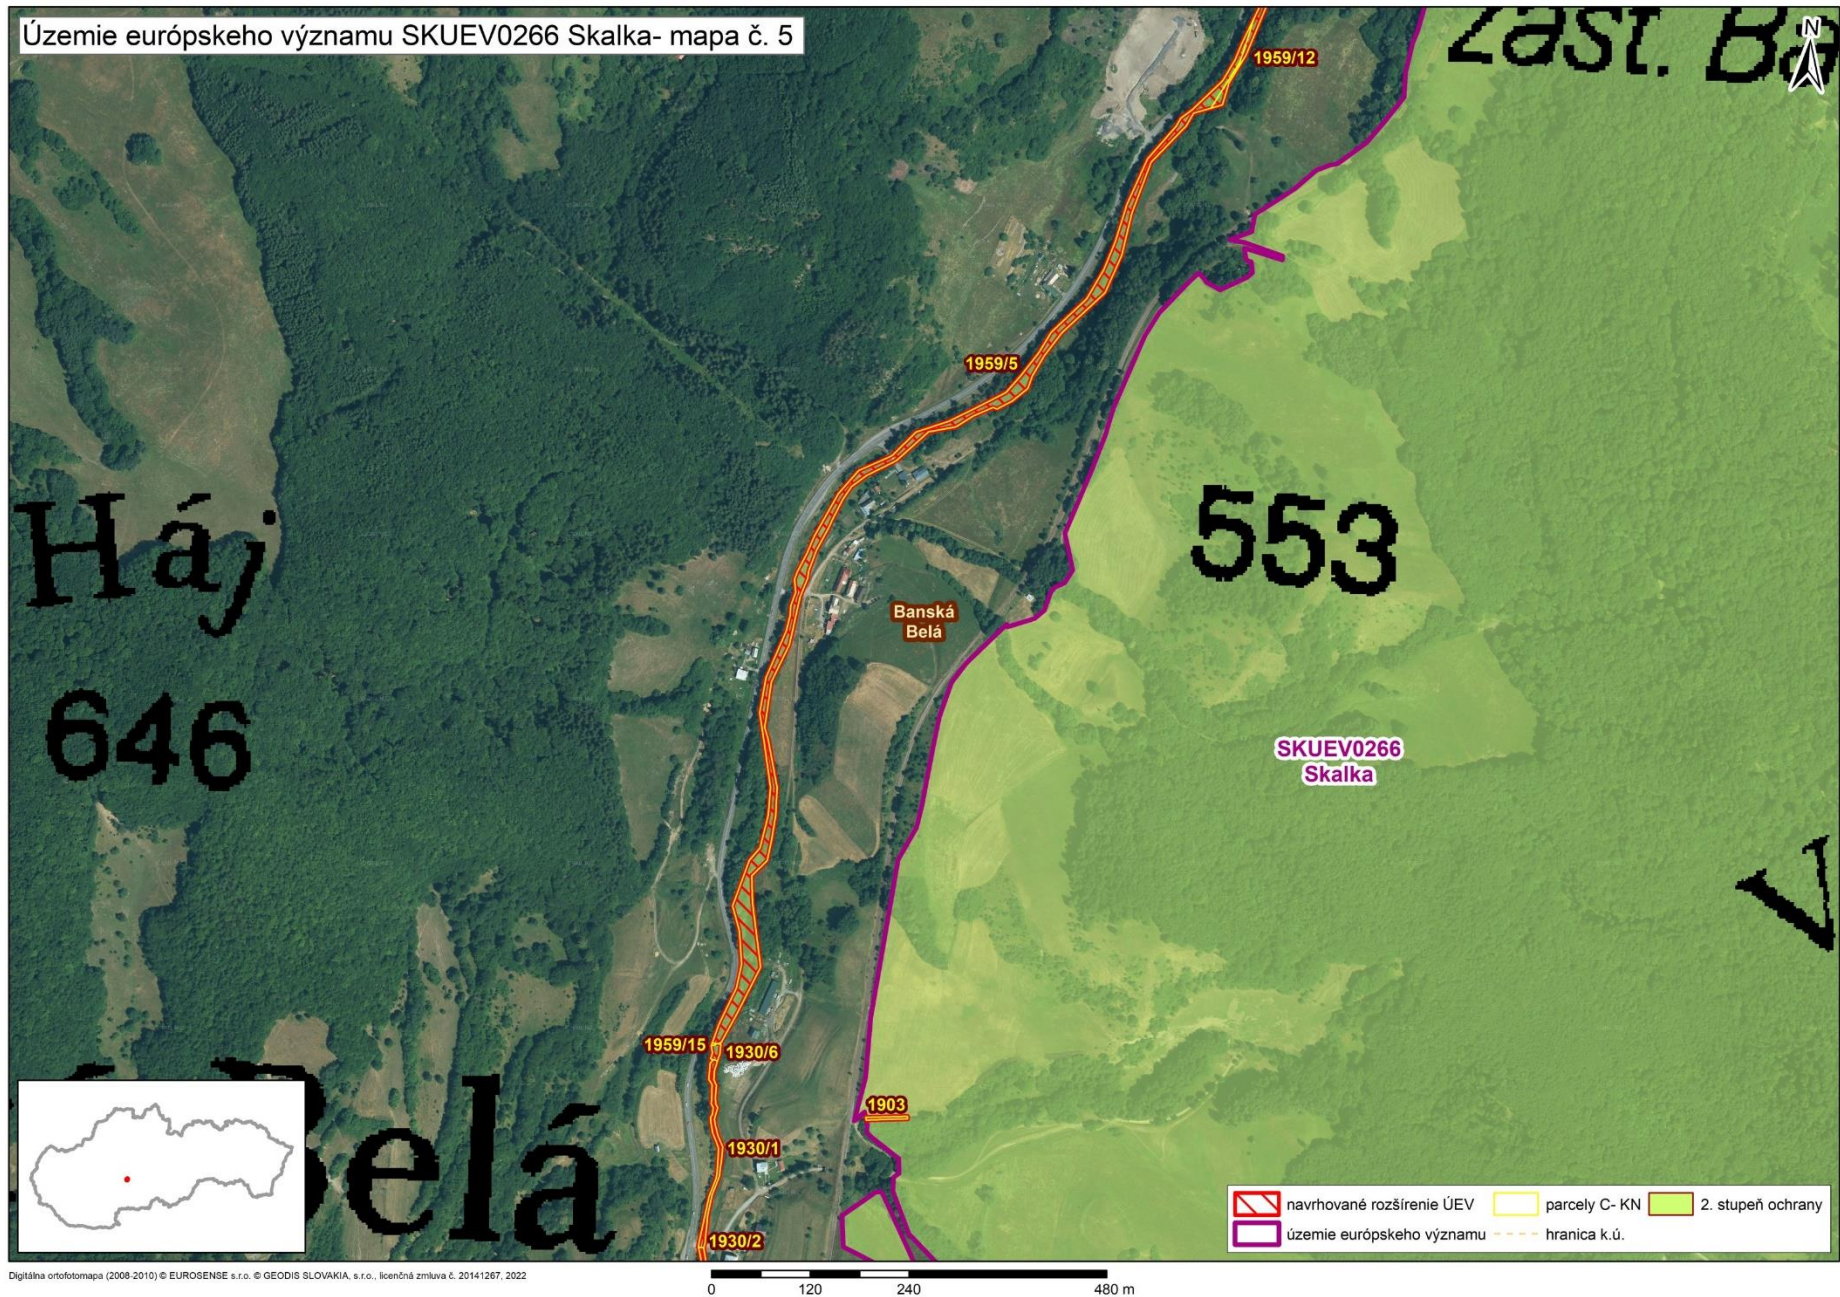

Mapa s vyznačením vybraných parciel podľa registra „C“ katastra nehnuteľností, ktoré majú byť zaradené v rámci SKUEV0266 Skalka do národného zoznamu ÚEV

Mapa č. 1 s bližším vyznačením vybraných parciel podľa registra „C“ katastra nehnuteľností, ktoré celé alebo časťou majú byť zaradené do lokality SKUEV0266 Skalka

Mapa č. 2 s bližším vyznačením vybraných parciel podľa registra „C“ katastra nehnuteľností, ktoré celé alebo časťou majú byť zaradené do lokality SKUEV0266 Skalka

Mapa č. 3 s bližším vyznačením vybraných parciel podľa registra „C“ katastra nehnuteľností, ktoré celé alebo časťou majú byť zaradené do lokality SKUEV0266 Skalka

Mapa č. 4 s bližším vyznačením vybraných parciel podľa registra „C“ katastra nehnuteľností, ktoré celé alebo časťou majú byť zaradené do lokality SKUEV0266 Skalka

Mapa č. 5 s bližším vyznačením vybraných parciel podľa registra „C“ katastra nehnuteľností, ktoré celé alebo časťou majú byť zaradené do lokality SKUEV0266 Skalka

Mapa č. 6 s bližším vyznačením vybraných parciel podľa registra „C“ katastra nehnuteľností, ktoré celé alebo časťou majú byť zaradené do lokality SKUEV0266 Skalka

Mapa č. 7 s bližším vyznačením vybraných parciel podľa registra „C“ katastra nehnuteľností, ktoré celé alebo časťou majú byť zaradené do lokality SKUEV0266 Skalka