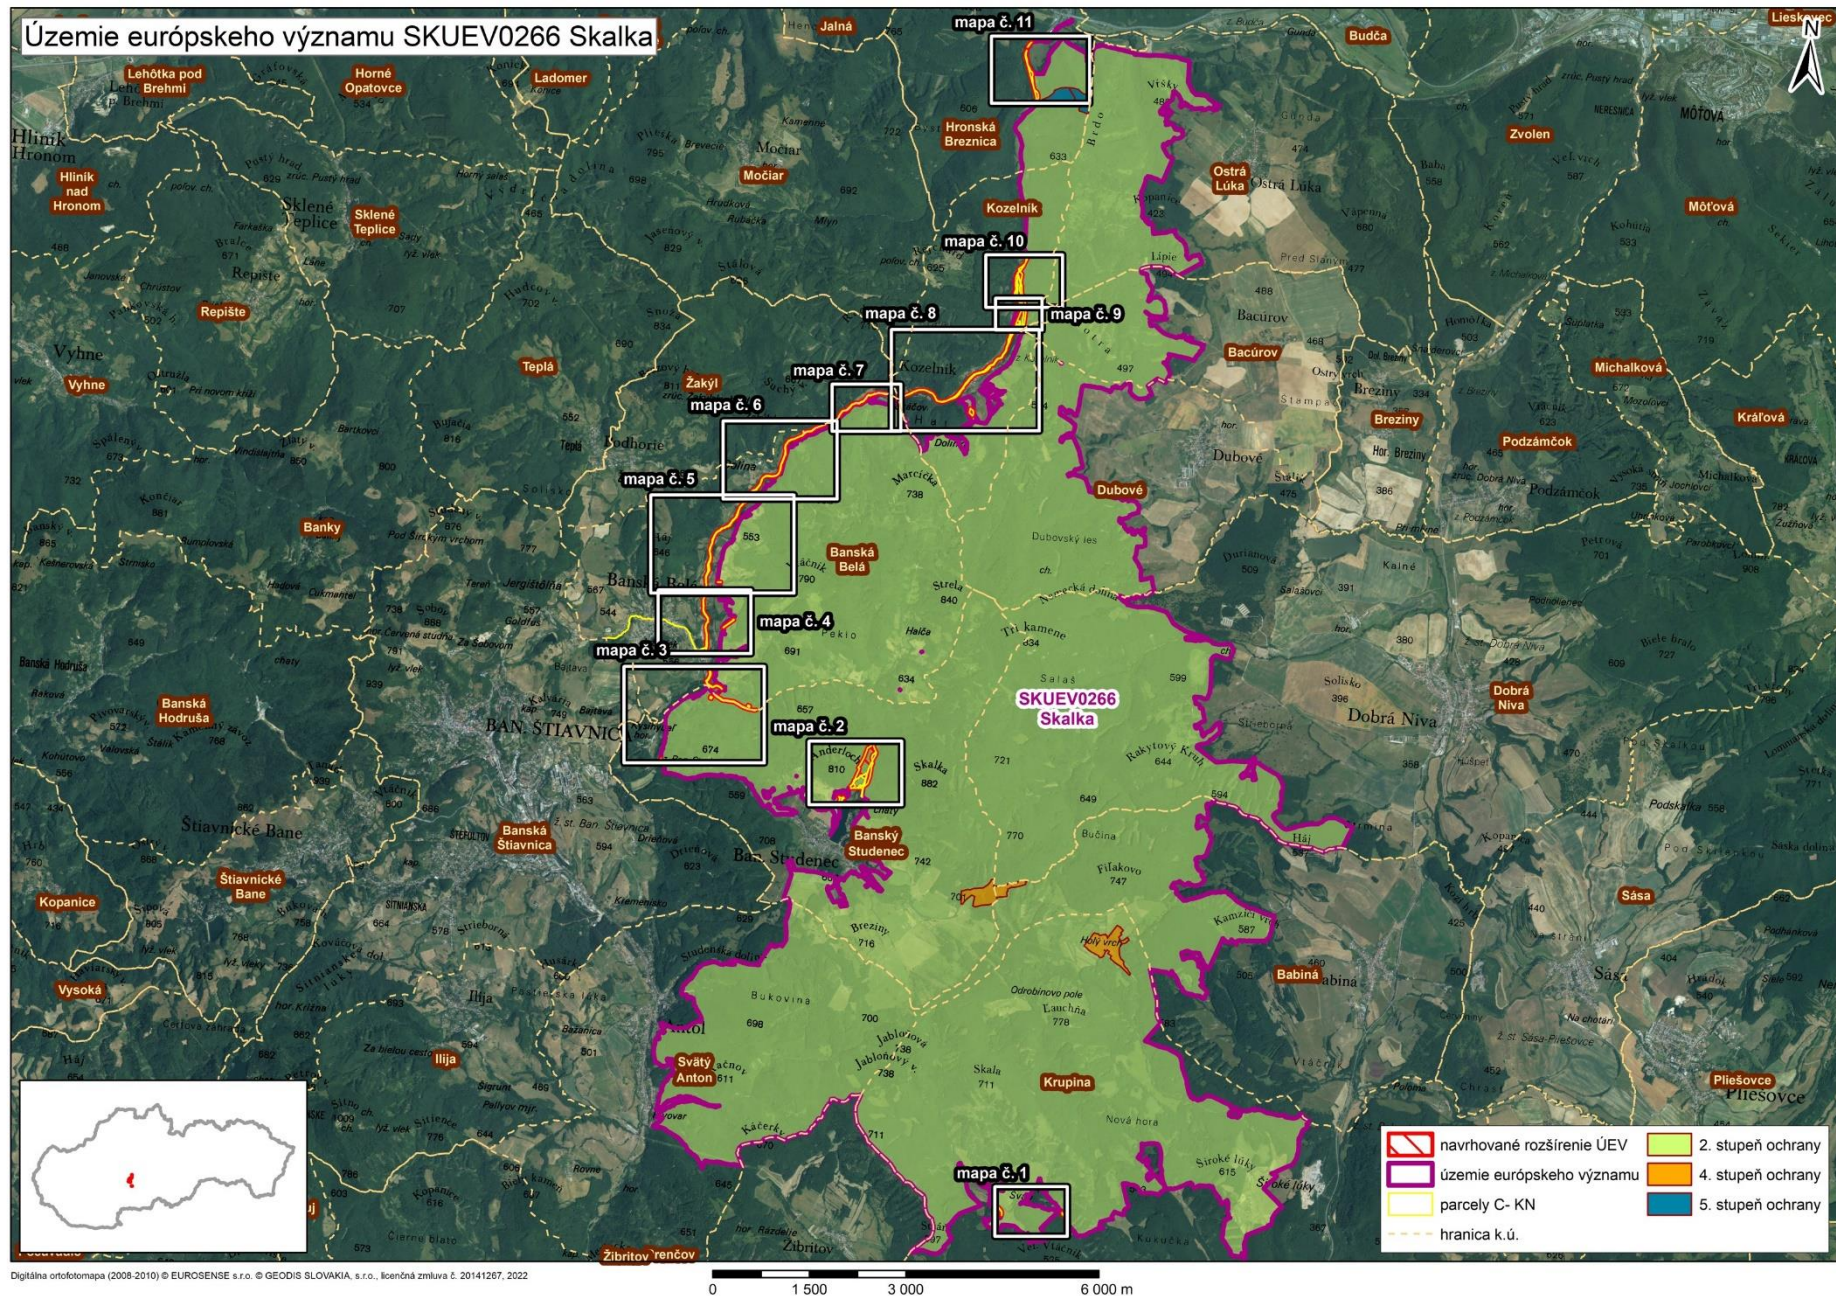

Mapa s vyznačením vybraných parciel podľa registra „C“ katastra nehnuteľností, ktoré majú byť zaradené v rámci SKUEV0266 Skalka do národného zoznamu ÚEV

Mapa č. 1 s bližším vyznačením vybraných parciel podľa registra „C“ katastra nehnuteľností, ktoré celé alebo časťou majú byť zaradené do lokality SKUEV0266 Skalka

Mapa č. 2 s bližším vyznačením vybraných parciel podľa registra „C“ katastra nehnuteľností, ktoré celé alebo časťou majú byť zaradené do lokality SKUEV0266 Skalka

Mapa č. 3 s bližším vyznačením vybraných parciel podľa registra „C“ katastra nehnuteľností, ktoré celé alebo časťou majú byť zaradené do lokality SKUEV0266 Skalka

Mapa č. 4 s bližším vyznačením vybraných parciel podľa registra „C“ katastra nehnuteľností, ktoré celé alebo časťou majú byť zaradené do lokality SKUEV0266 Skalka

Mapa č. 5 s bližším vyznačením vybraných parciel podľa registra „C“ katastra nehnuteľností, ktoré celé alebo časťou majú byť zaradené do lokality SKUEV0266 Skalka

Mapa č. 6 s bližším vyznačením vybraných parciel podľa registra „C“ katastra nehnuteľností, ktoré celé alebo časťou majú byť zaradené do lokality SKUEV0266 Skalka

Mapa č. 7 s bližším vyznačením vybraných parciel podľa registra „C“ katastra nehnuteľností, ktoré celé alebo časťou majú byť zaradené do lokality SKUEV0266 Skalka