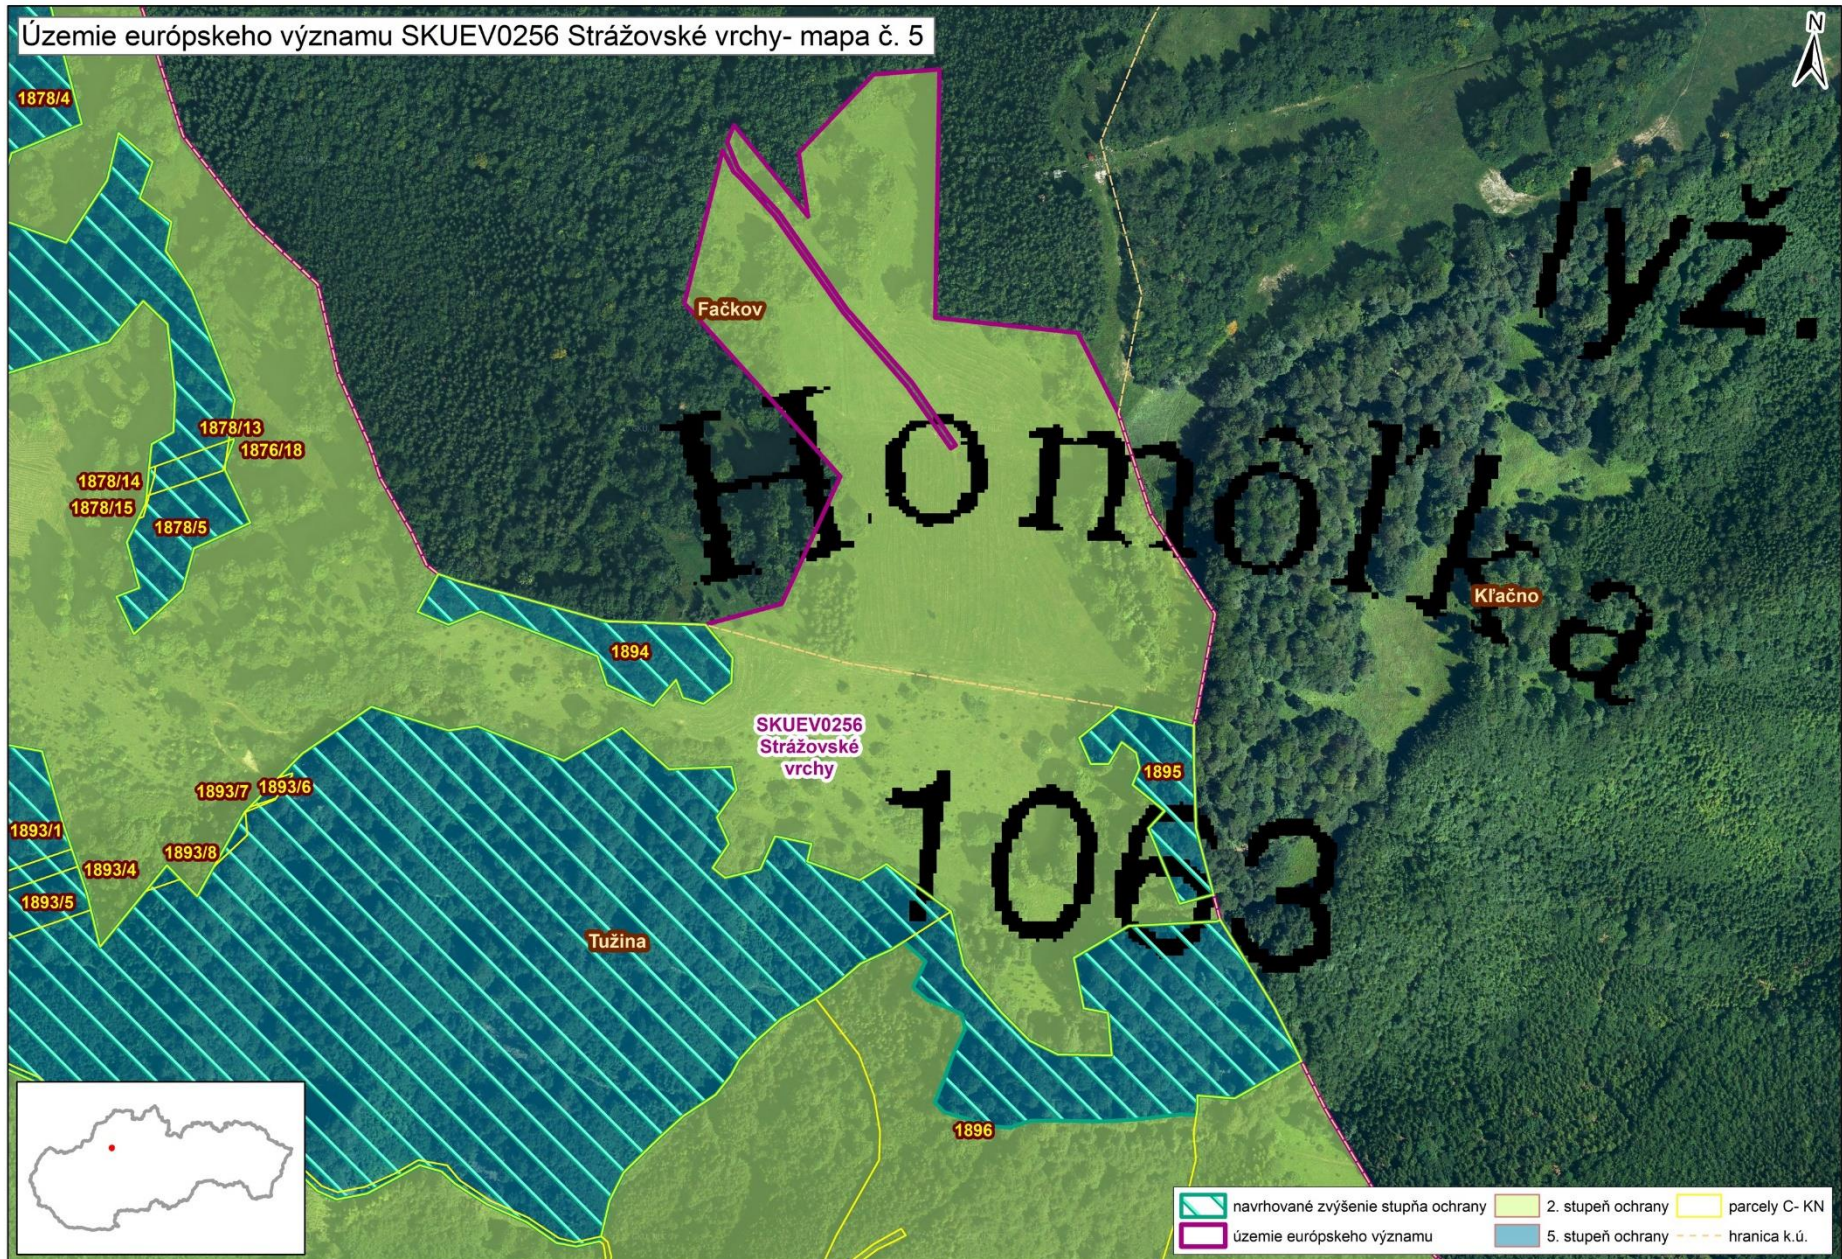

Mapa s vyznačením lokality SKUEV0256 Strážovské vrchy a vybraných parciel podľa registra „C“ katastra nehnuteľností, na ktorých sa navrhuje zmena stupňa ochrany

Mapa č. 1 s bližším vyznačením vybraných parciel lokality SKUEV0256 Strážovské vrchy podľa registra „C“ katastra nehnuteľností, na ktorých má byť zvýšený stupeň ochrany

papa č. 2 s bližším vyznačením vybraných parciel lokality SKUEV0256 Strážovské vrchy podľa registra „C“ katastra nehnuteľností, na ktorých má byť zvýšený stupeň ochrany

Mapa č. 3 s bližším vyznačením vybraných parciel lokality SKUEV0256 Strážovské vrchy podľa registra „C“ katastra nehnuteľností, na ktorých má byť zvýšený stupeň ochrany

Mapa č. 4 s bližším vyznačením vybraných parciel lokality SKUEV0256 Strážovské vrchy podľa registra „C“ katastra nehnuteľností, na ktorých má byť zvýšený stupeň ochrany

Mapa č. 5 s bližším vyznačením vybraných parciel lokality SKUEV0256 Strážovské vrchy podľa registra „C“ katastra nehnuteľností, na ktorých má byť zvýšený stupeň ochrany