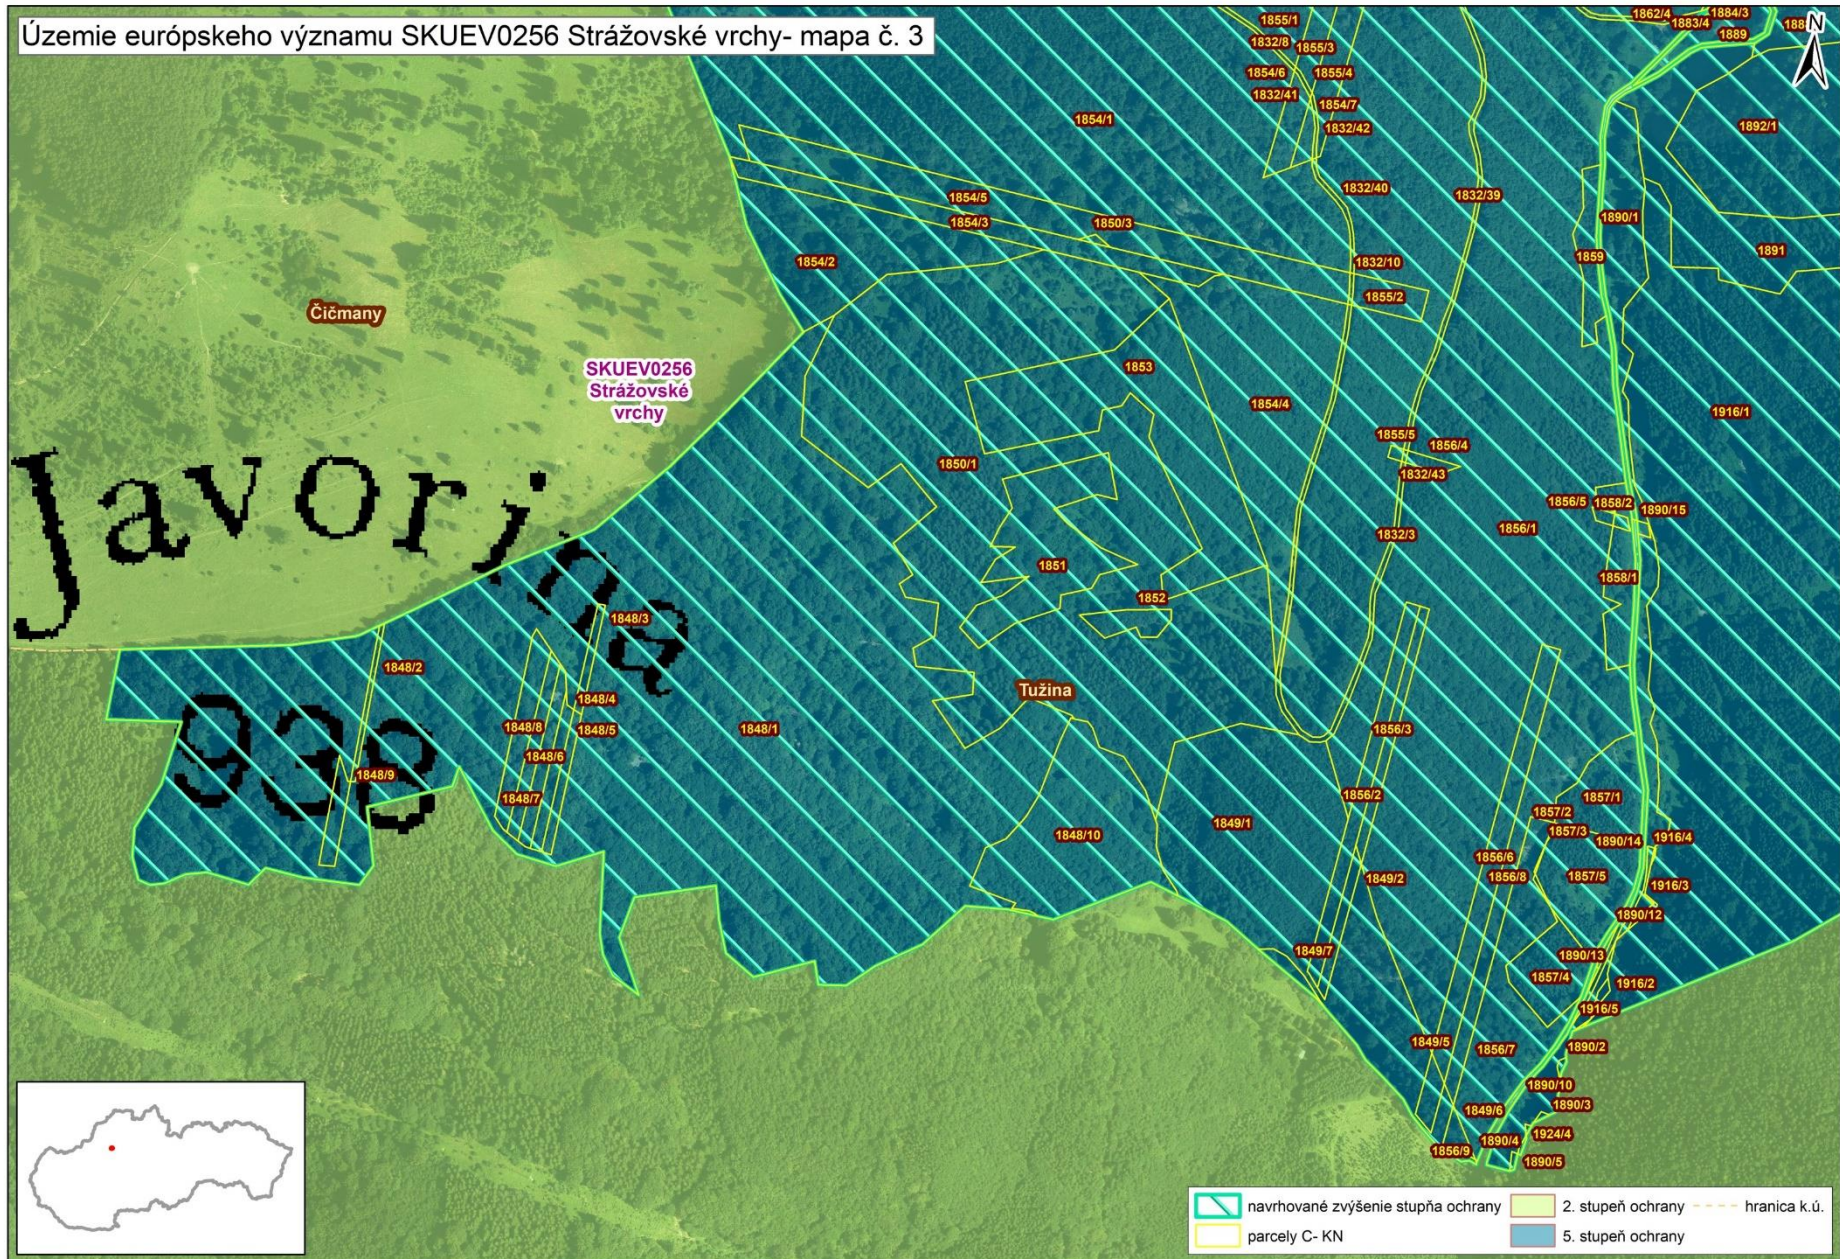

Mapa s vyznačením lokality SKUEV0256 Strážovské vrchy a vybraných parciel podľa registra „C“ katastra nehnuteľností, na ktorých sa navrhuje zmena stupňa ochrany

Mapa č. 1 s bližším vyznačením vybraných parciel lokality SKUEV0256 Strážovské vrchy podľa registra „C“ katastra nehnuteľností, na ktorých má byť zvýšený stupeň ochrany

papa č. 2 s bližším vyznačením vybraných parciel lokality SKUEV0256 Strážovské vrchy podľa registra „C“ katastra nehnuteľností, na ktorých má byť zvýšený stupeň ochrany

Mapa č. 3 s bližším vyznačením vybraných parciel lokality SKUEV0256 Strážovské vrchy podľa registra „C“ katastra nehnuteľností, na ktorých má byť zvýšený stupeň ochrany