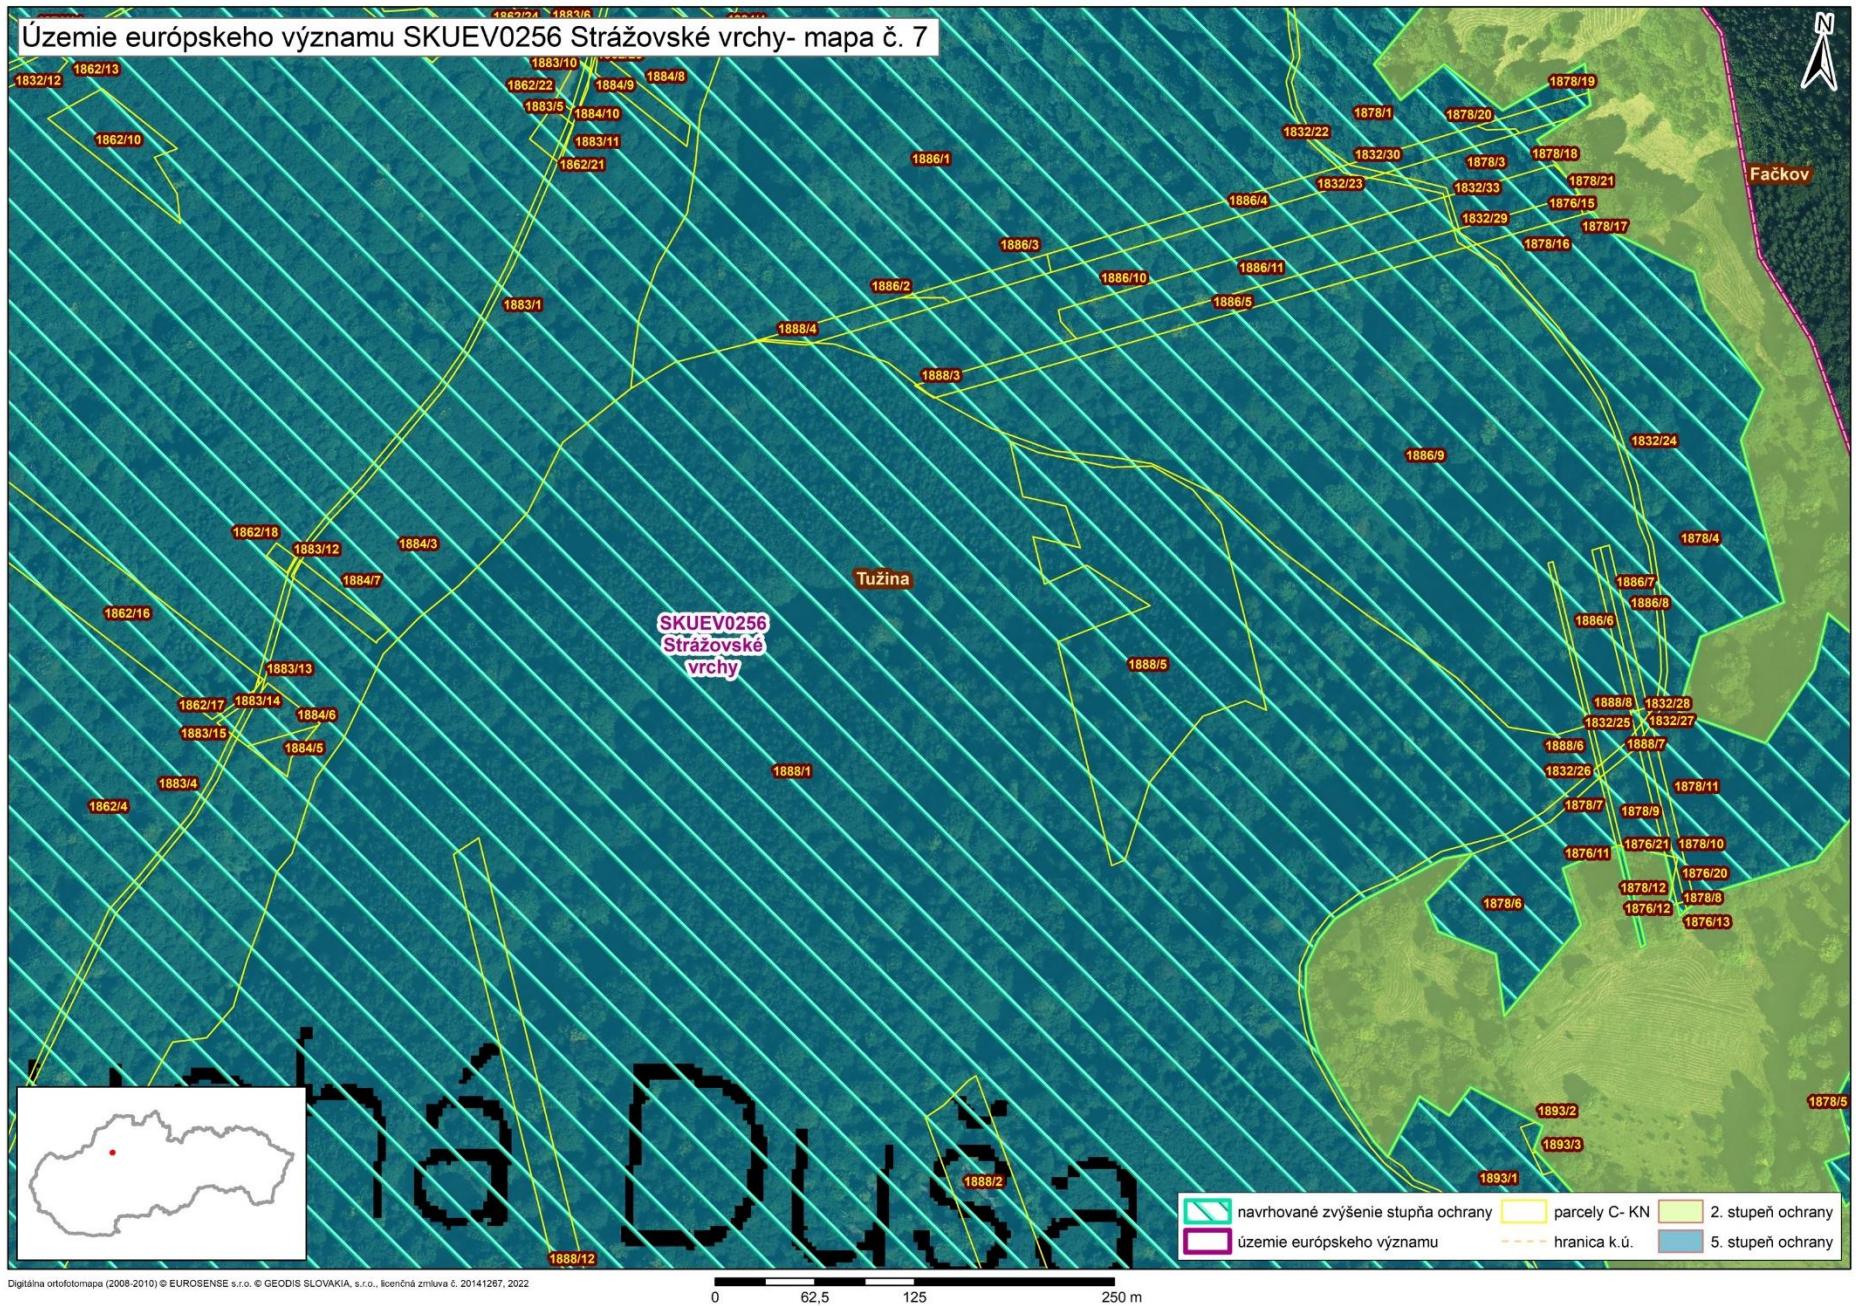

Mapa č. 7 s bližším vyznačením vybraných parciel lokality SKUEV0256 Strážovské vrchy podľa registra „C“ katastra nehnuteľností, na ktorých má byť zvýšený stupeň ochrany