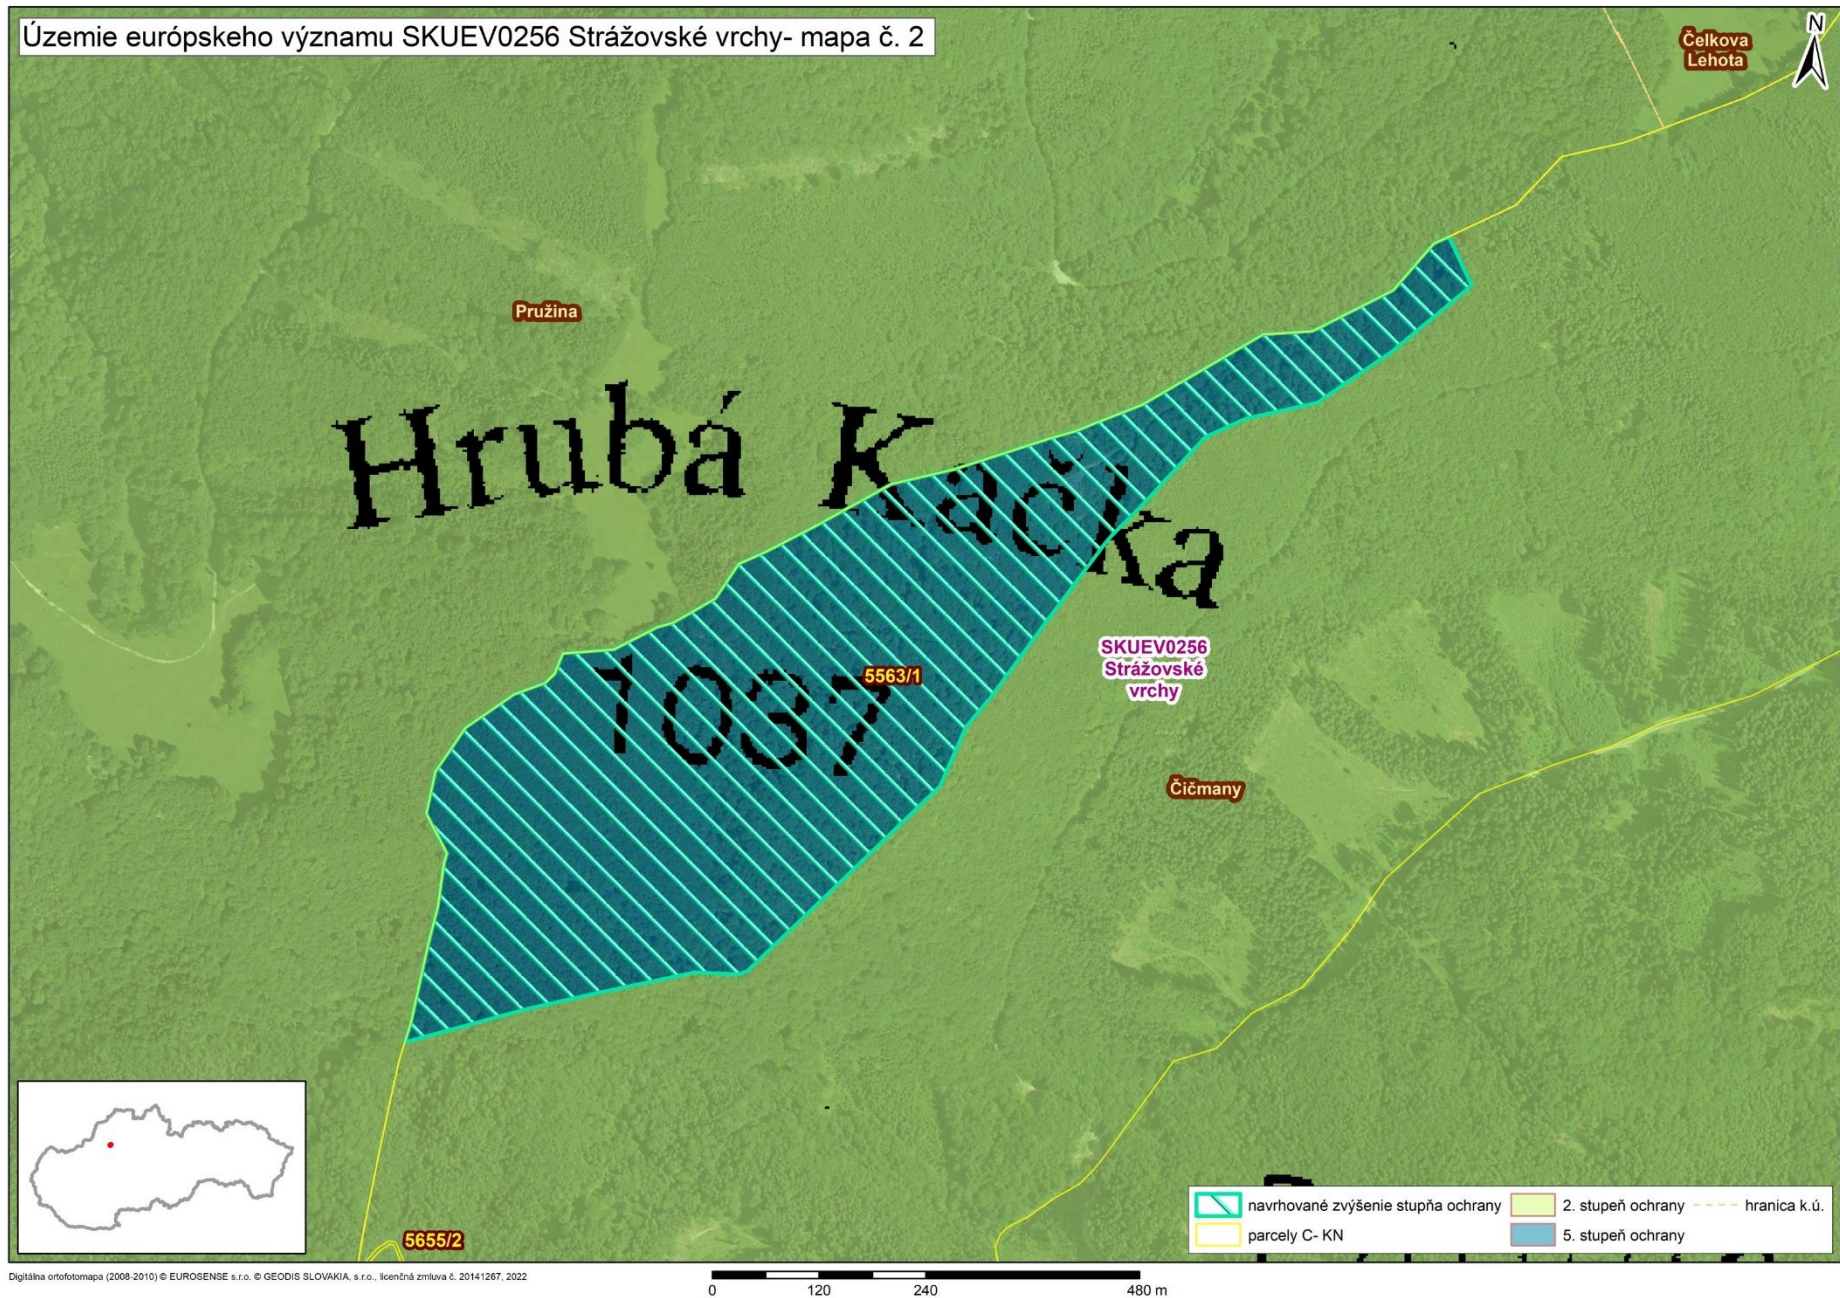

Mapa s vyznačením lokality SKUEV0256 Strážovské vrchy a vybraných parciel podľa registra „C“ katastra nehnuteľností, na ktorých sa navrhuje zmena stupňa ochrany

Mapa č. 1 s bližším vyznačením vybraných parciel lokality SKUEV0256 Strážovské vrchy podľa registra „C“ katastra nehnuteľností, na ktorých má byť zvýšený stupeň ochrany

papa č. 2 s bližším vyznačením vybraných parciel lokality SKUEV0256 Strážovské vrchy podľa registra „C“ katastra nehnuteľností, na ktorých má byť zvýšený stupeň ochrany

Mapa č. 3 s bližším vyznačením vybraných parciel lokality SKUEV0256 Strážovské vrchy podľa registra „C“ katastra nehnuteľností, na ktorých má byť zvýšený stupeň ochrany

Mapa č. 4 s bližším vyznačením vybraných parciel lokality SKUEV0256 Strážovské vrchy podľa registra „C“ katastra nehnuteľností, na ktorých má byť zvýšený stupeň ochrany

Mapa č. 5 s bližším vyznačením vybraných parciel lokality SKUEV0256 Strážovské vrchy podľa registra „C“ katastra nehnuteľností, na ktorých má byť zvýšený stupeň ochrany

Mapa č. 6 s bližším vyznačením vybraných parciel lokality SKUEV0256 Strážovské vrchy podľa registra „C“ katastra nehnuteľností, na ktorých má byť zvýšený stupeň ochrany

Mapa č. 7 s bližším vyznačením vybraných parciel lokality SKUEV0256 Strážovské vrchy podľa registra „C“ katastra nehnuteľností, na ktorých má byť zvýšený stupeň ochrany