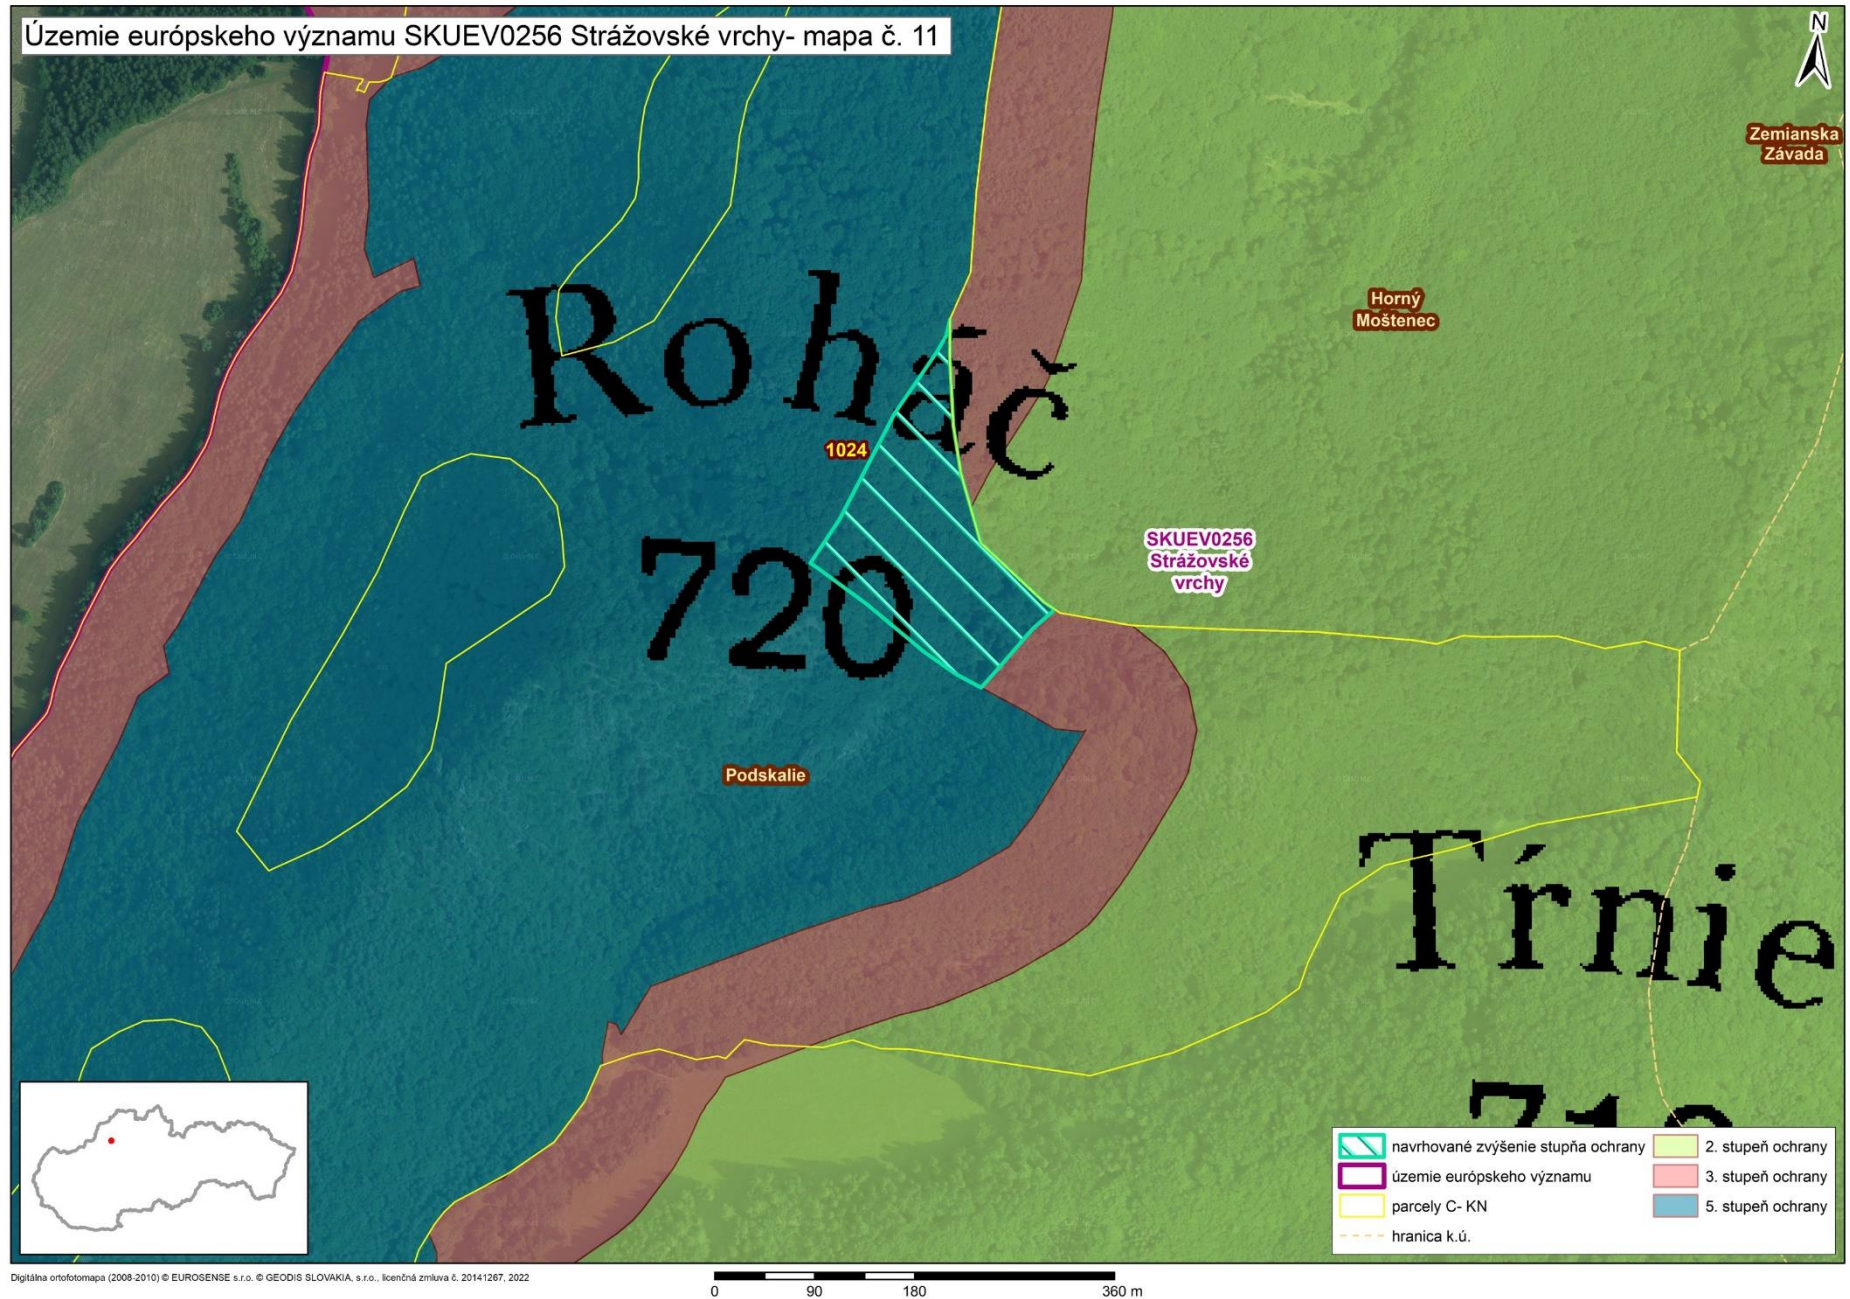

Mapa č. 11 s bližším vyznačením vybraných parciel lokality SKUEV0256 Strážovské vrchy podľa registra „C“ katastra nehnuteľností, na ktorých má byť zvýšený stupeň ochrany