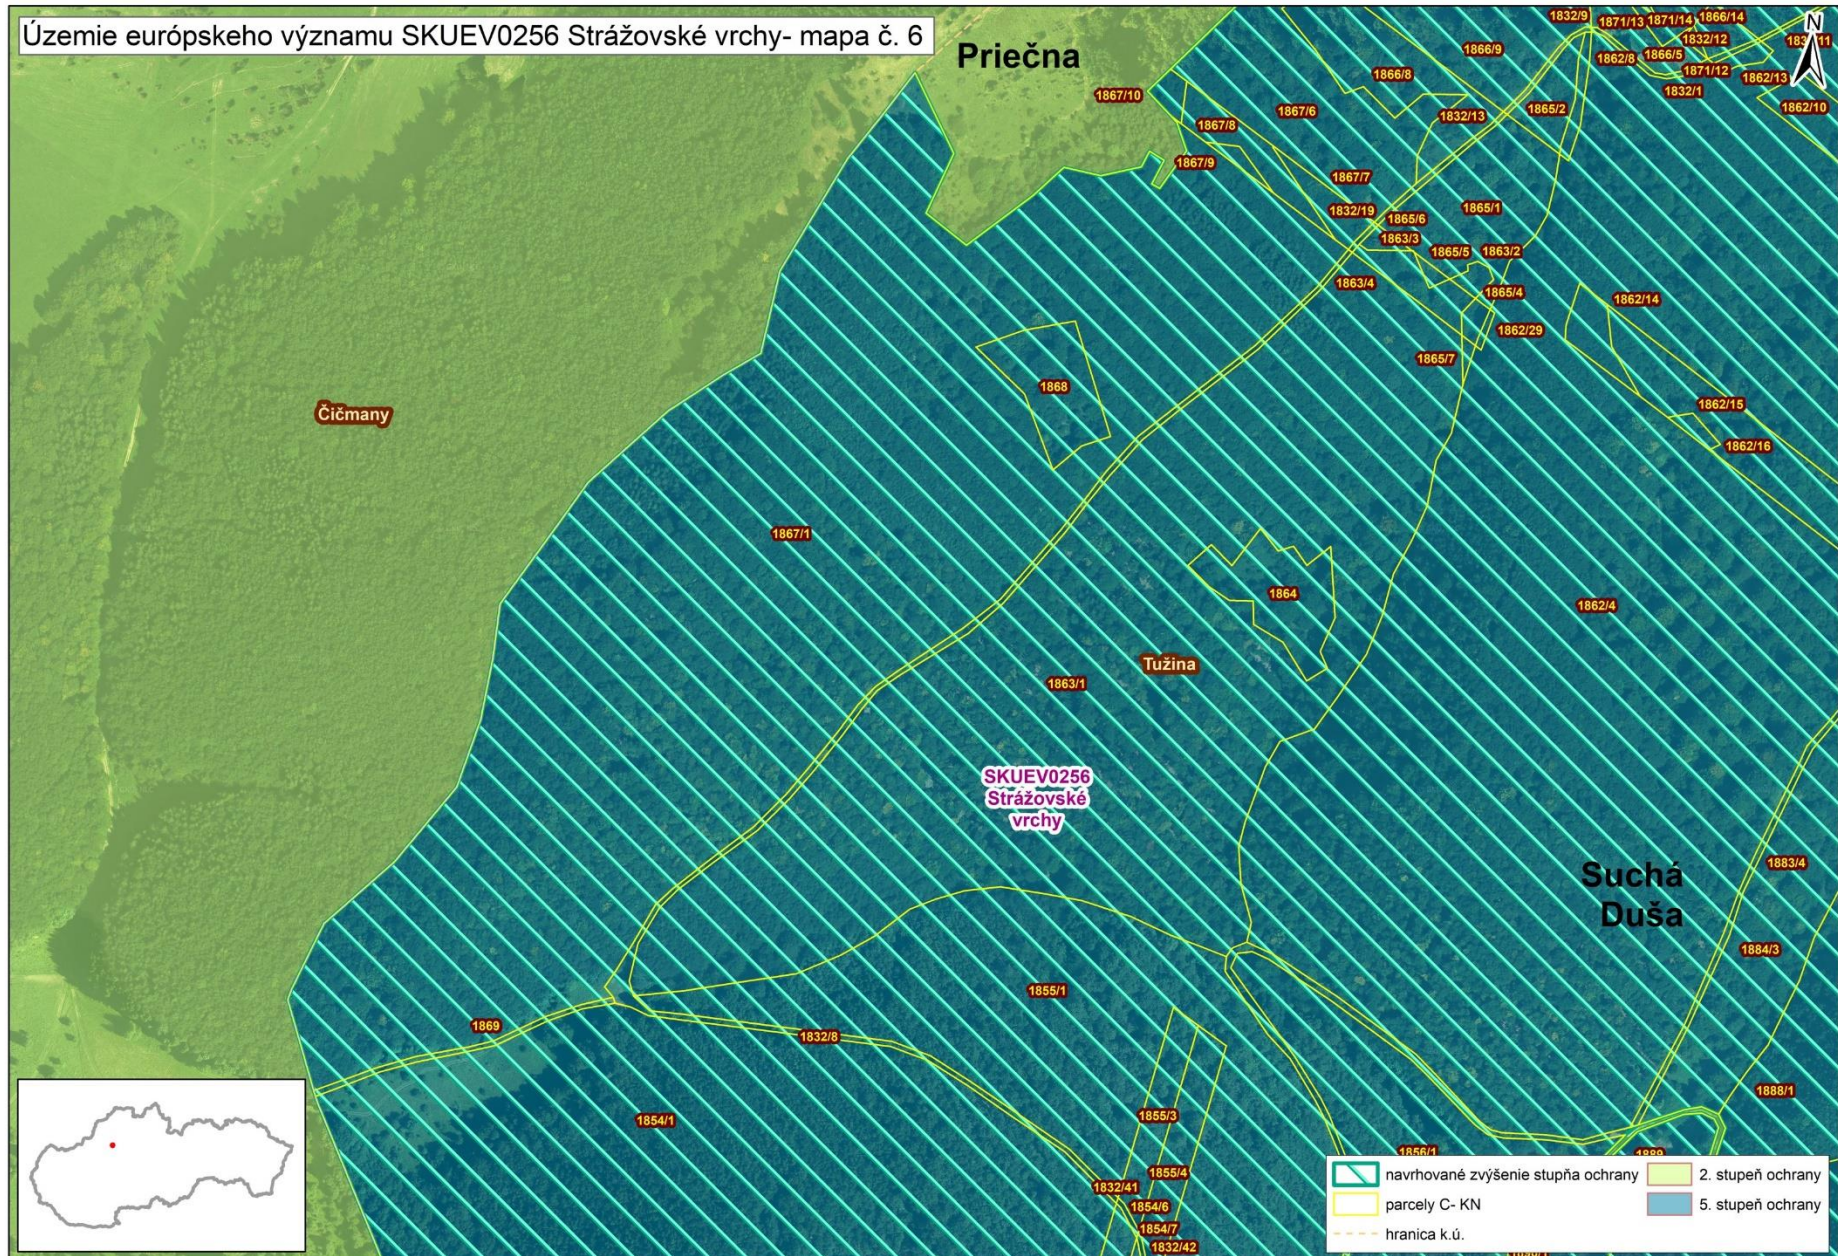

Mapa č. 6 s bližším vyznačením vybraných parciel lokality SKUEV0256 Strážovské vrchy podľa registra „C“ katastra nehnuteľností, na ktorých má byť zvýšený stupeň ochrany