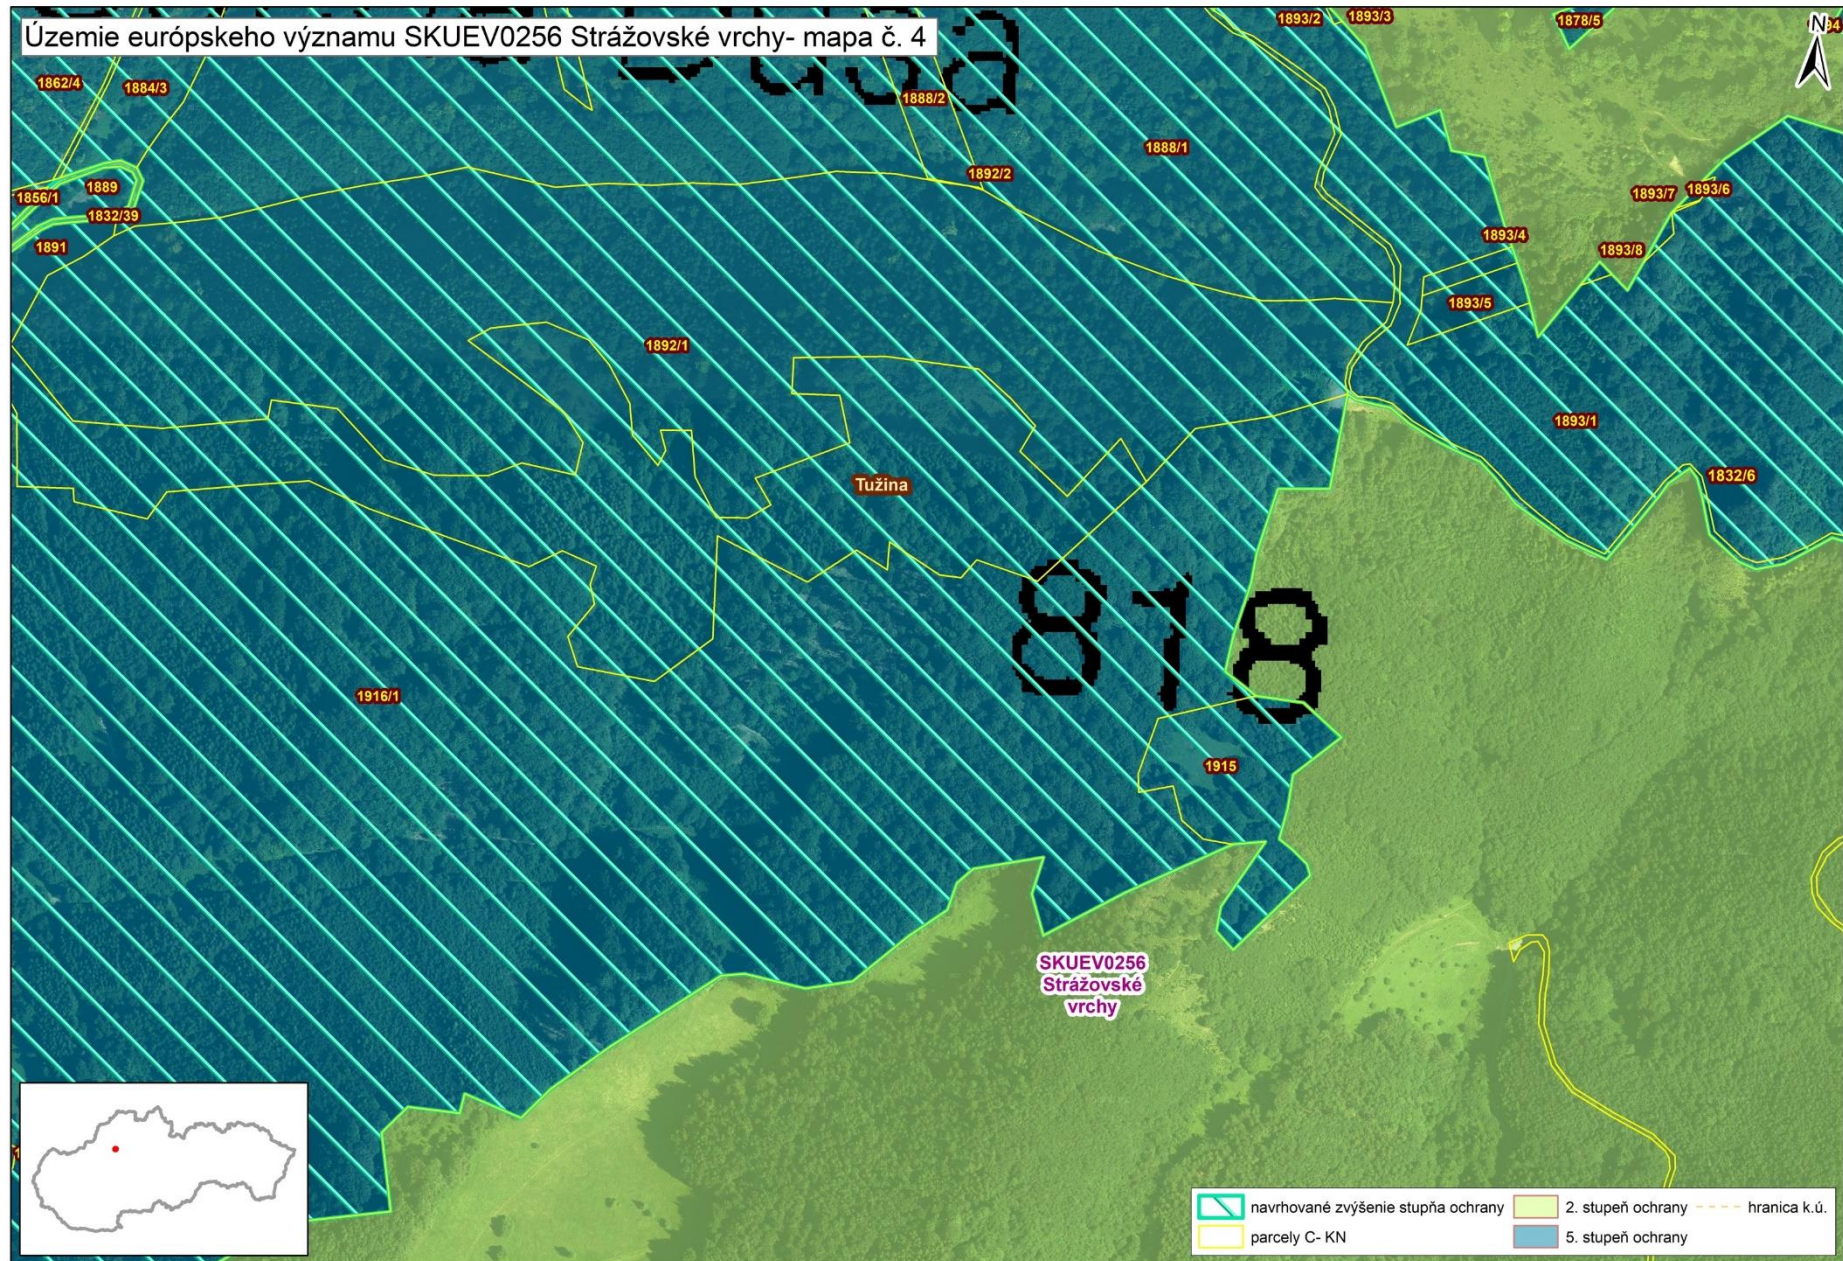

Mapa s vyznačením lokality SKUEV0256 Strážovské vrchy a vybraných parciel podľa registra „C“ katastra nehnuteľností, na ktorých sa navrhuje zmena stupňa ochrany

Mapa č. 1 s bližším vyznačením vybraných parciel lokality SKUEV0256 Strážovské vrchy podľa registra „C“ katastra nehnuteľností, na ktorých má byť zvýšený stupeň ochrany

papa č. 2 s bližším vyznačením vybraných parciel lokality SKUEV0256 Strážovské vrchy podľa registra „C“ katastra nehnuteľností, na ktorých má byť zvýšený stupeň ochrany

Mapa č. 3 s bližším vyznačením vybraných parciel lokality SKUEV0256 Strážovské vrchy podľa registra „C“ katastra nehnuteľností, na ktorých má byť zvýšený stupeň ochrany

Mapa č. 4 s bližším vyznačením vybraných parciel lokality SKUEV0256 Strážovské vrchy podľa registra „C“ katastra nehnuteľností, na ktorých má byť zvýšený stupeň ochrany

Mapa č. 5 s bližším vyznačením vybraných parciel lokality SKUEV0256 Strážovské vrchy podľa registra „C“ katastra nehnuteľností, na ktorých má byť zvýšený stupeň ochrany