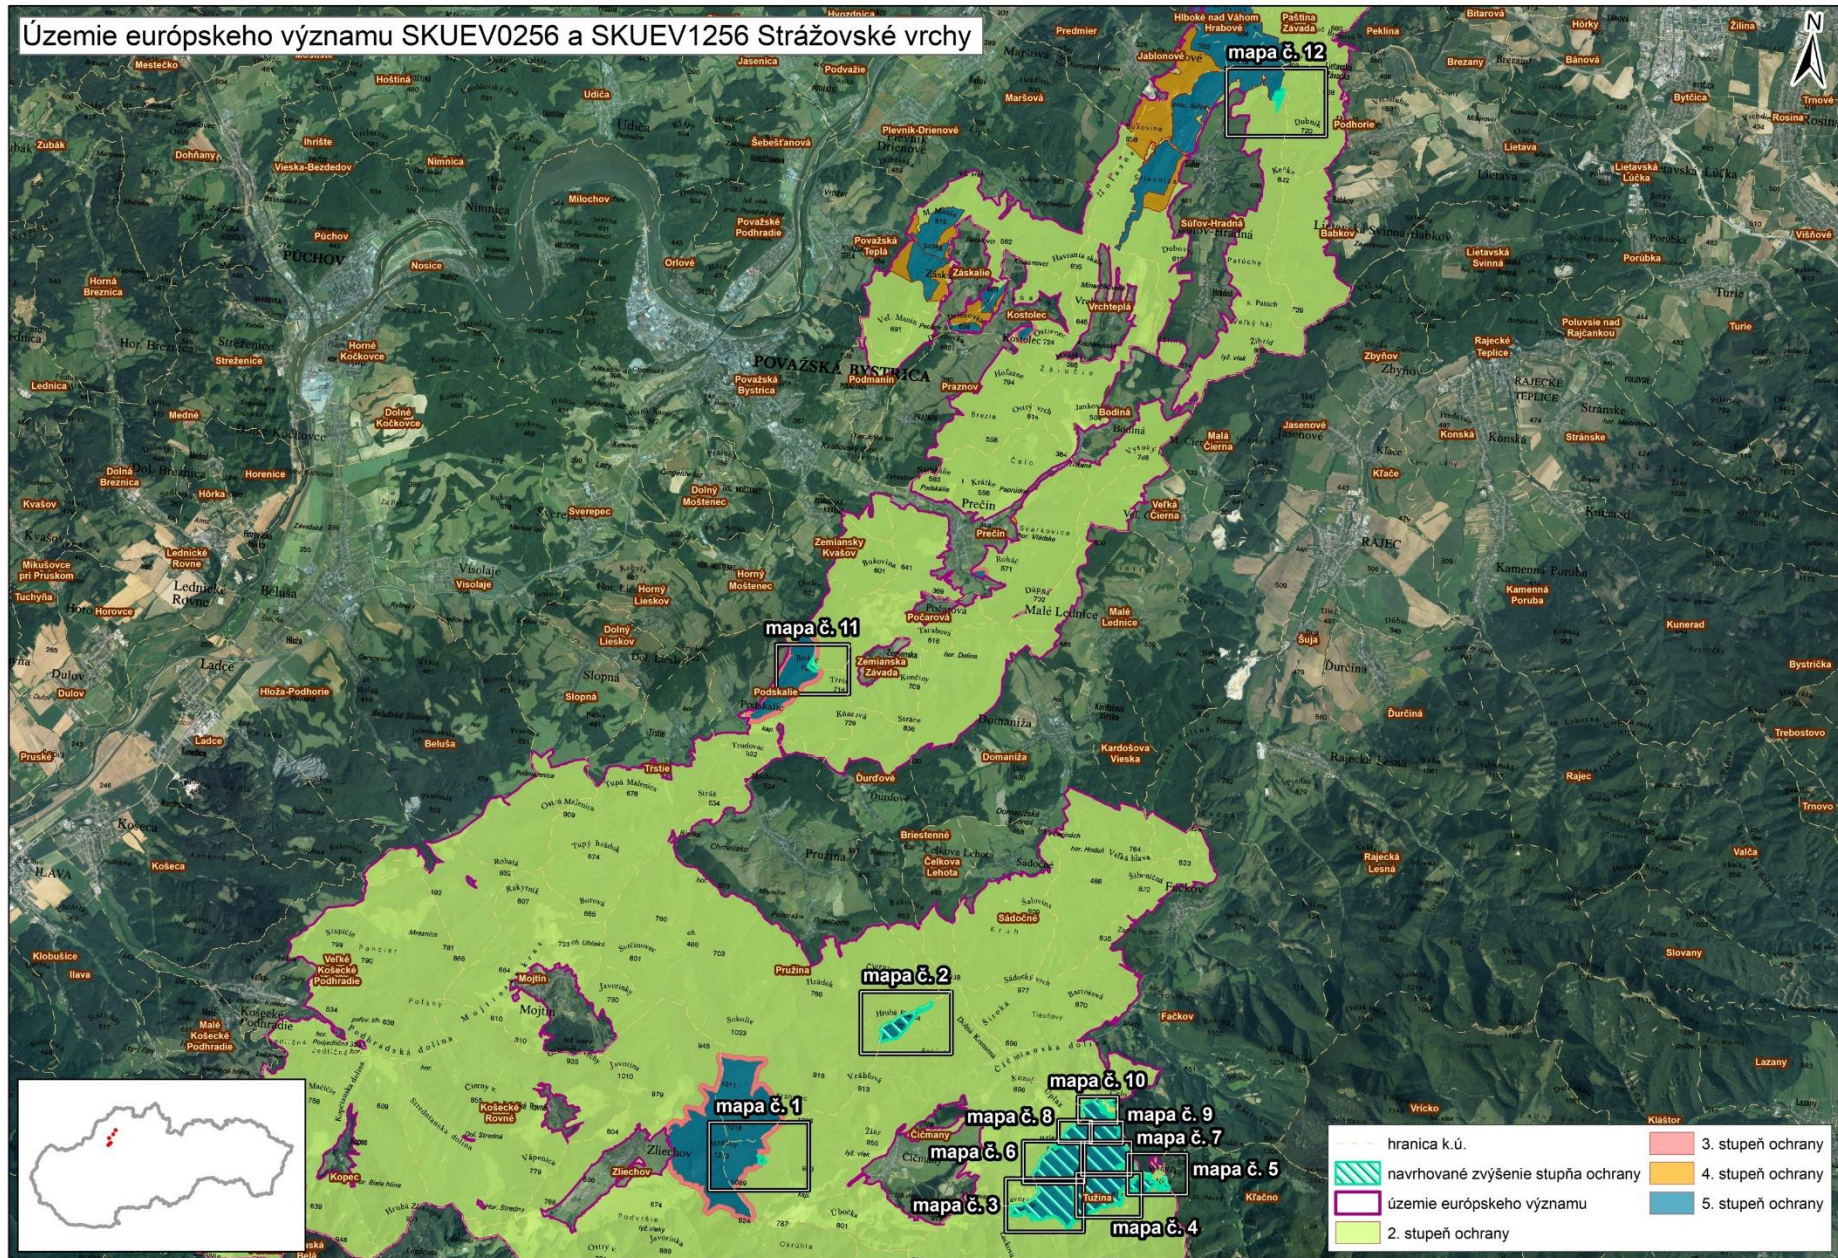

Mapa s vyznačením lokality SKUEV0256 Strážovské vrchy a vybraných parciel podľa registra „C“ katastra nehnuteľností, na ktorých sa navrhuje zmena stupňa ochrany

Mapa č. 1 s bližším vyznačením vybraných parciel lokality SKUEV0256 Strážovské vrchy podľa registra „C“ katastra nehnuteľností, na ktorých má byť zvýšený stupeň ochrany

papa č. 2 s bližším vyznačením vybraných parciel lokality SKUEV0256 Strážovské vrchy podľa registra „C“ katastra nehnuteľností, na ktorých má byť zvýšený stupeň ochrany

Mapa č. 3 s bližším vyznačením vybraných parciel lokality SKUEV0256 Strážovské vrchy podľa registra „C“ katastra nehnuteľností, na ktorých má byť zvýšený stupeň ochrany

Mapa č. 4 s bližším vyznačením vybraných parciel lokality SKUEV0256 Strážovské vrchy podľa registra „C“ katastra nehnuteľností, na ktorých má byť zvýšený stupeň ochrany

Mapa č. 5 s bližším vyznačením vybraných parciel lokality SKUEV0256 Strážovské vrchy podľa registra „C“ katastra nehnuteľností, na ktorých má byť zvýšený stupeň ochrany

Mapa č. 6 s bližším vyznačením vybraných parciel lokality SKUEV0256 Strážovské vrchy podľa registra „C“ katastra nehnuteľností, na ktorých má byť zvýšený stupeň ochrany

Mapa č. 7 s bližším vyznačením vybraných parciel lokality SKUEV0256 Strážovské vrchy podľa registra „C“ katastra nehnuteľností, na ktorých má byť zvýšený stupeň ochrany