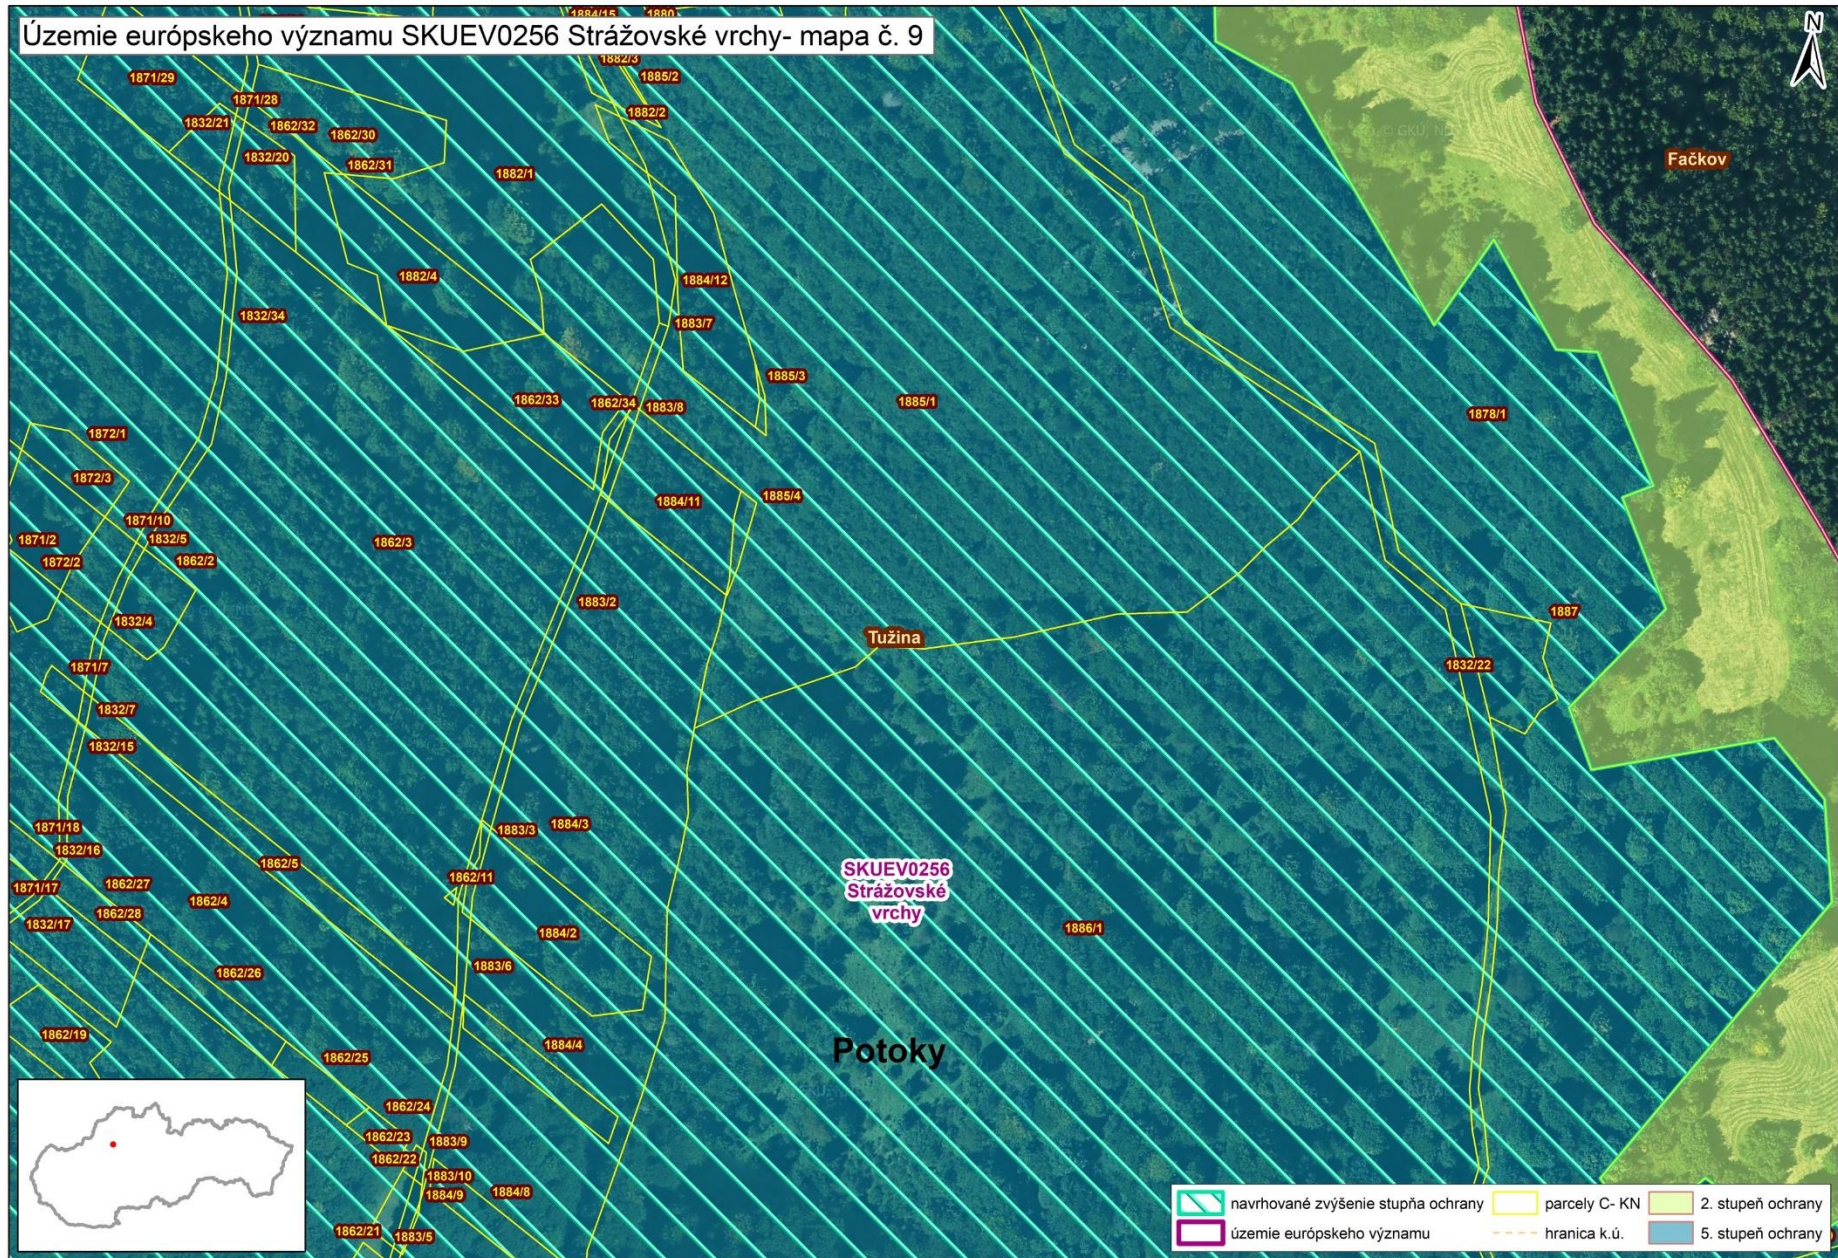

Mapa č. 9 s bližším vyznačením vybraných parciel lokality SKUEV0256 Strážovské vrchy podľa registra „C“ katastra nehnuteľností, na ktorých má byť zvýšený stupeň ochrany