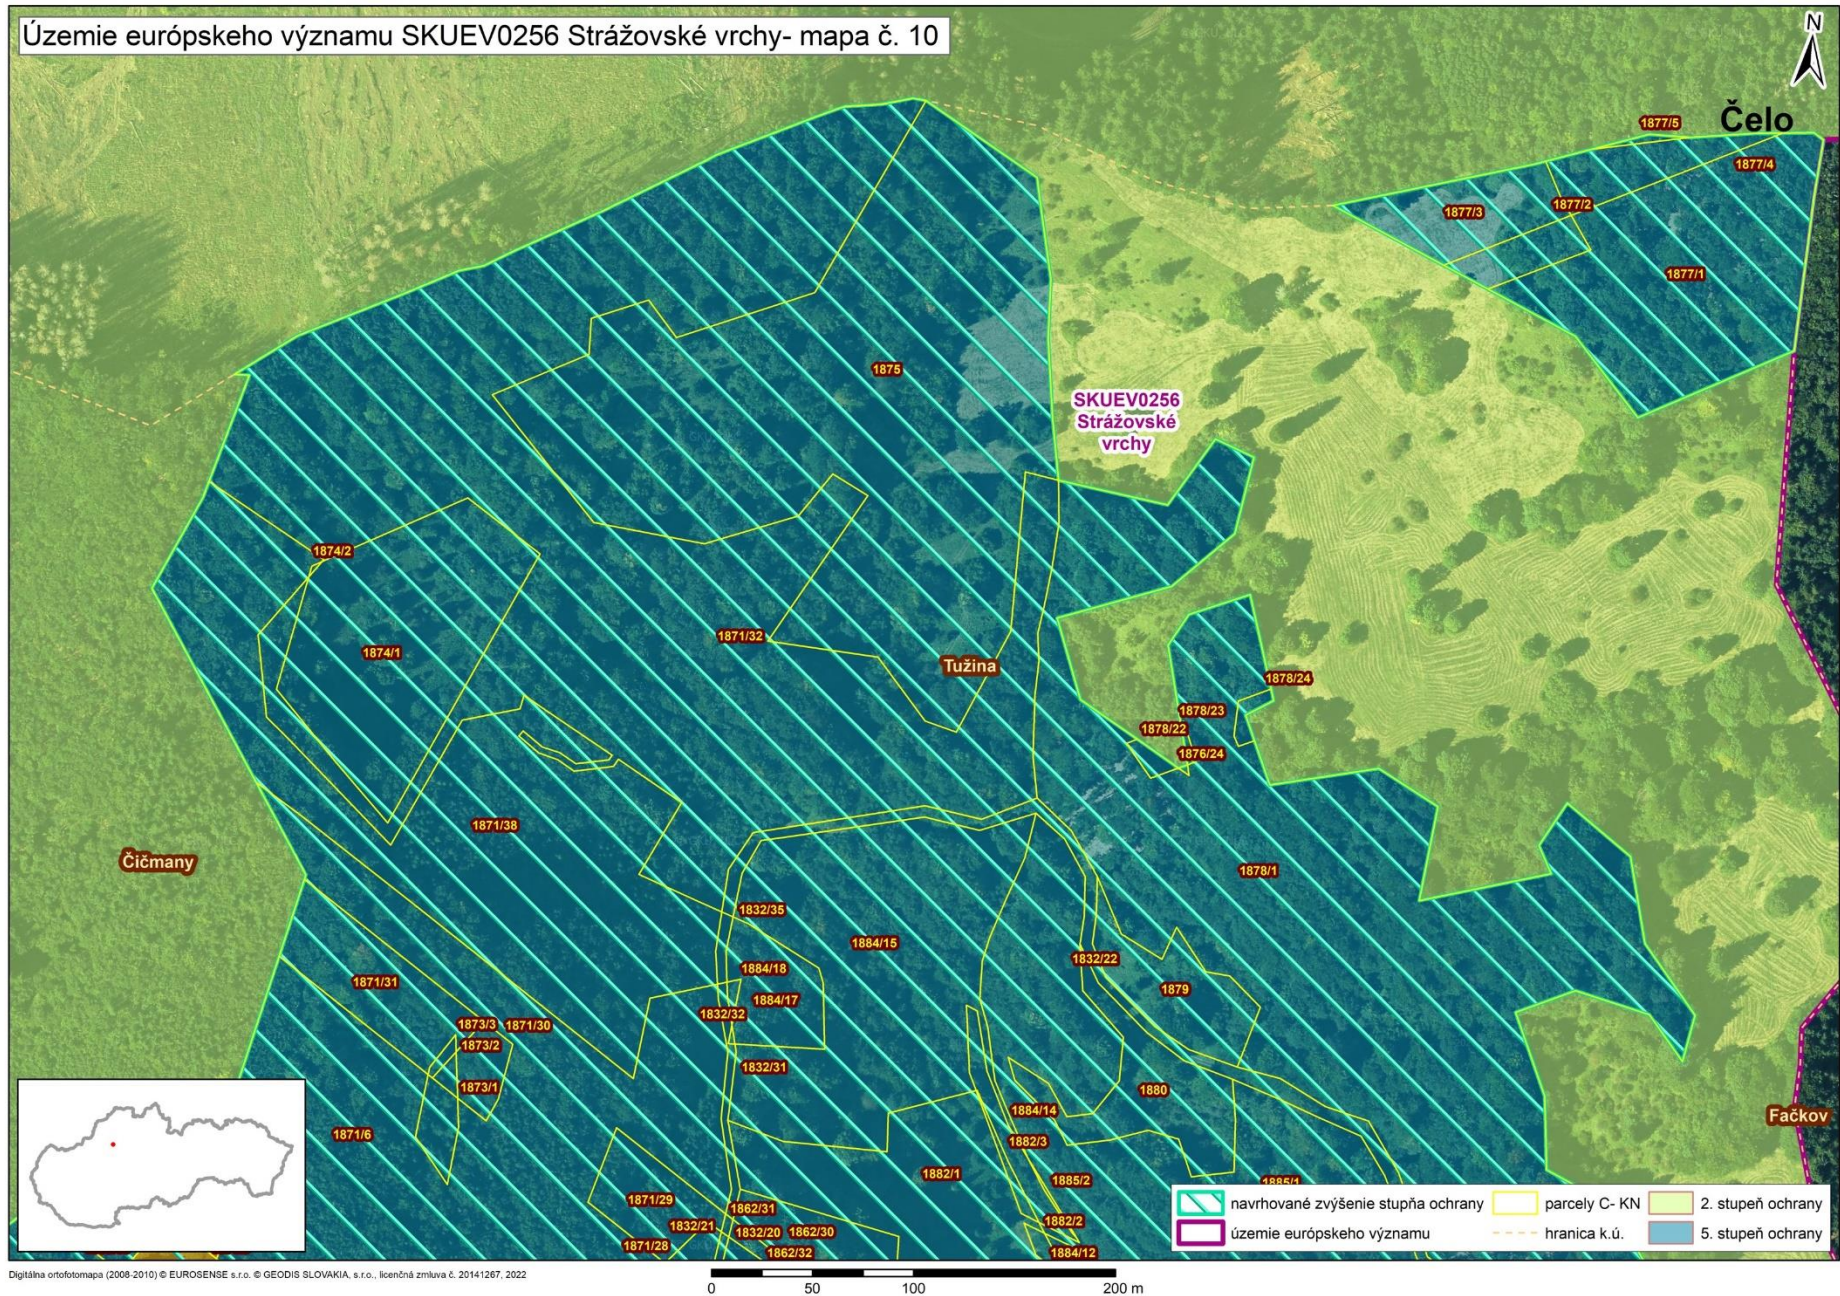

Mapa č. 10 s bližším vyznačením vybraných parciel lokality SKUEV0256 Strážovské vrchy podľa registra „C“ katastra nehnuteľností, na ktorých má byť zvýšený stupeň ochrany