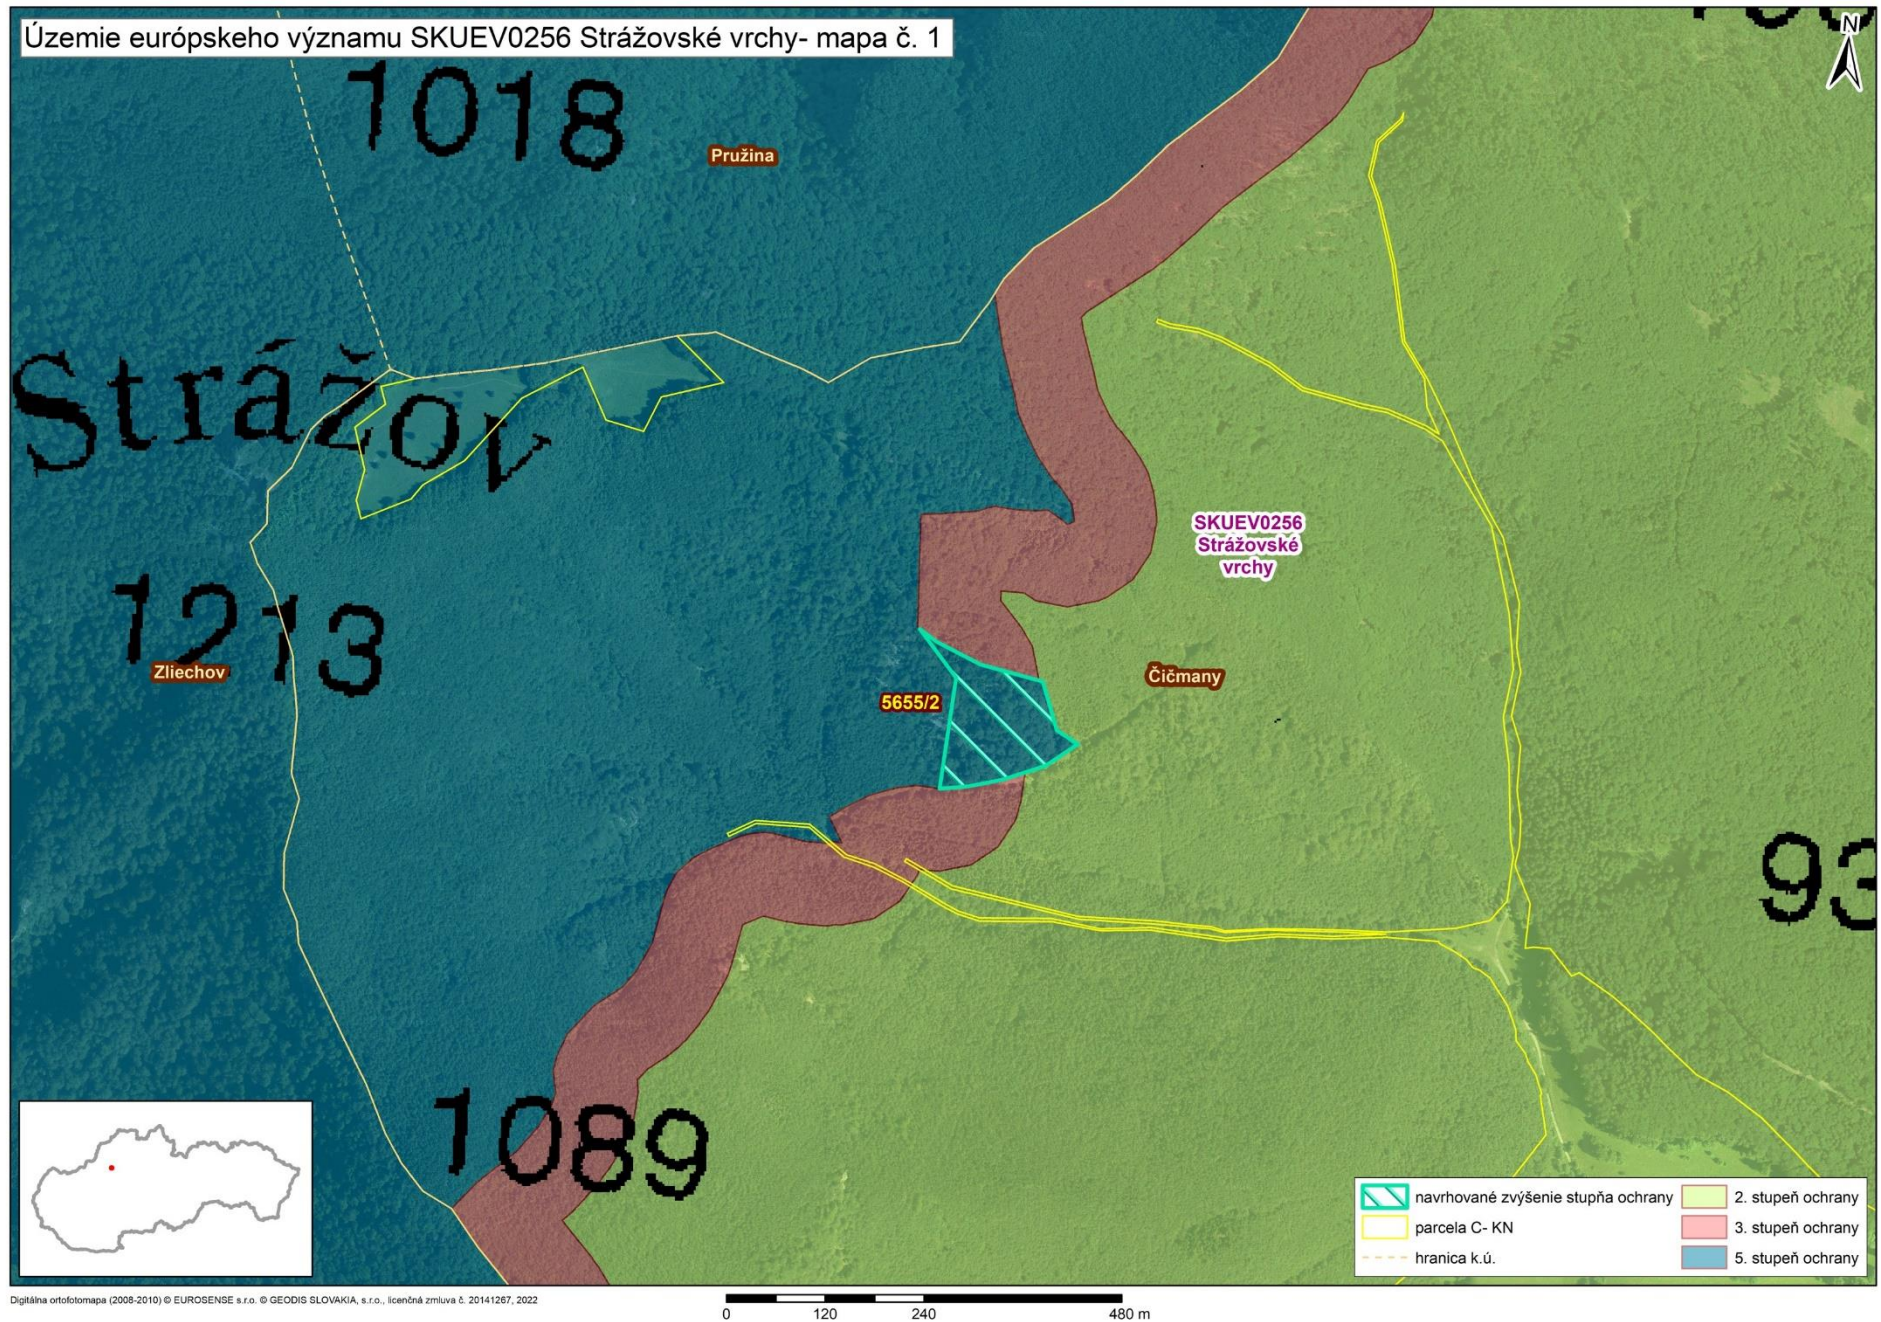

Mapa s vyznačením lokality SKUEV0256 Strážovské vrchy a vybraných parciel podľa registra „C“ katastra nehnuteľností, na ktorých sa navrhuje zmena stupňa ochrany

Mapa č. 1 s bližším vyznačením vybraných parciel lokality SKUEV0256 Strážovské vrchy podľa registra „C“ katastra nehnuteľností, na ktorých má byť zvýšený stupeň ochrany

papa č. 2 s bližším vyznačením vybraných parciel lokality SKUEV0256 Strážovské vrchy podľa registra „C“ katastra nehnuteľností, na ktorých má byť zvýšený stupeň ochrany

Mapa č. 3 s bližším vyznačením vybraných parciel lokality SKUEV0256 Strážovské vrchy podľa registra „C“ katastra nehnuteľností, na ktorých má byť zvýšený stupeň ochrany

Mapa č. 4 s bližším vyznačením vybraných parciel lokality SKUEV0256 Strážovské vrchy podľa registra „C“ katastra nehnuteľností, na ktorých má byť zvýšený stupeň ochrany

Mapa č. 5 s bližším vyznačením vybraných parciel lokality SKUEV0256 Strážovské vrchy podľa registra „C“ katastra nehnuteľností, na ktorých má byť zvýšený stupeň ochrany