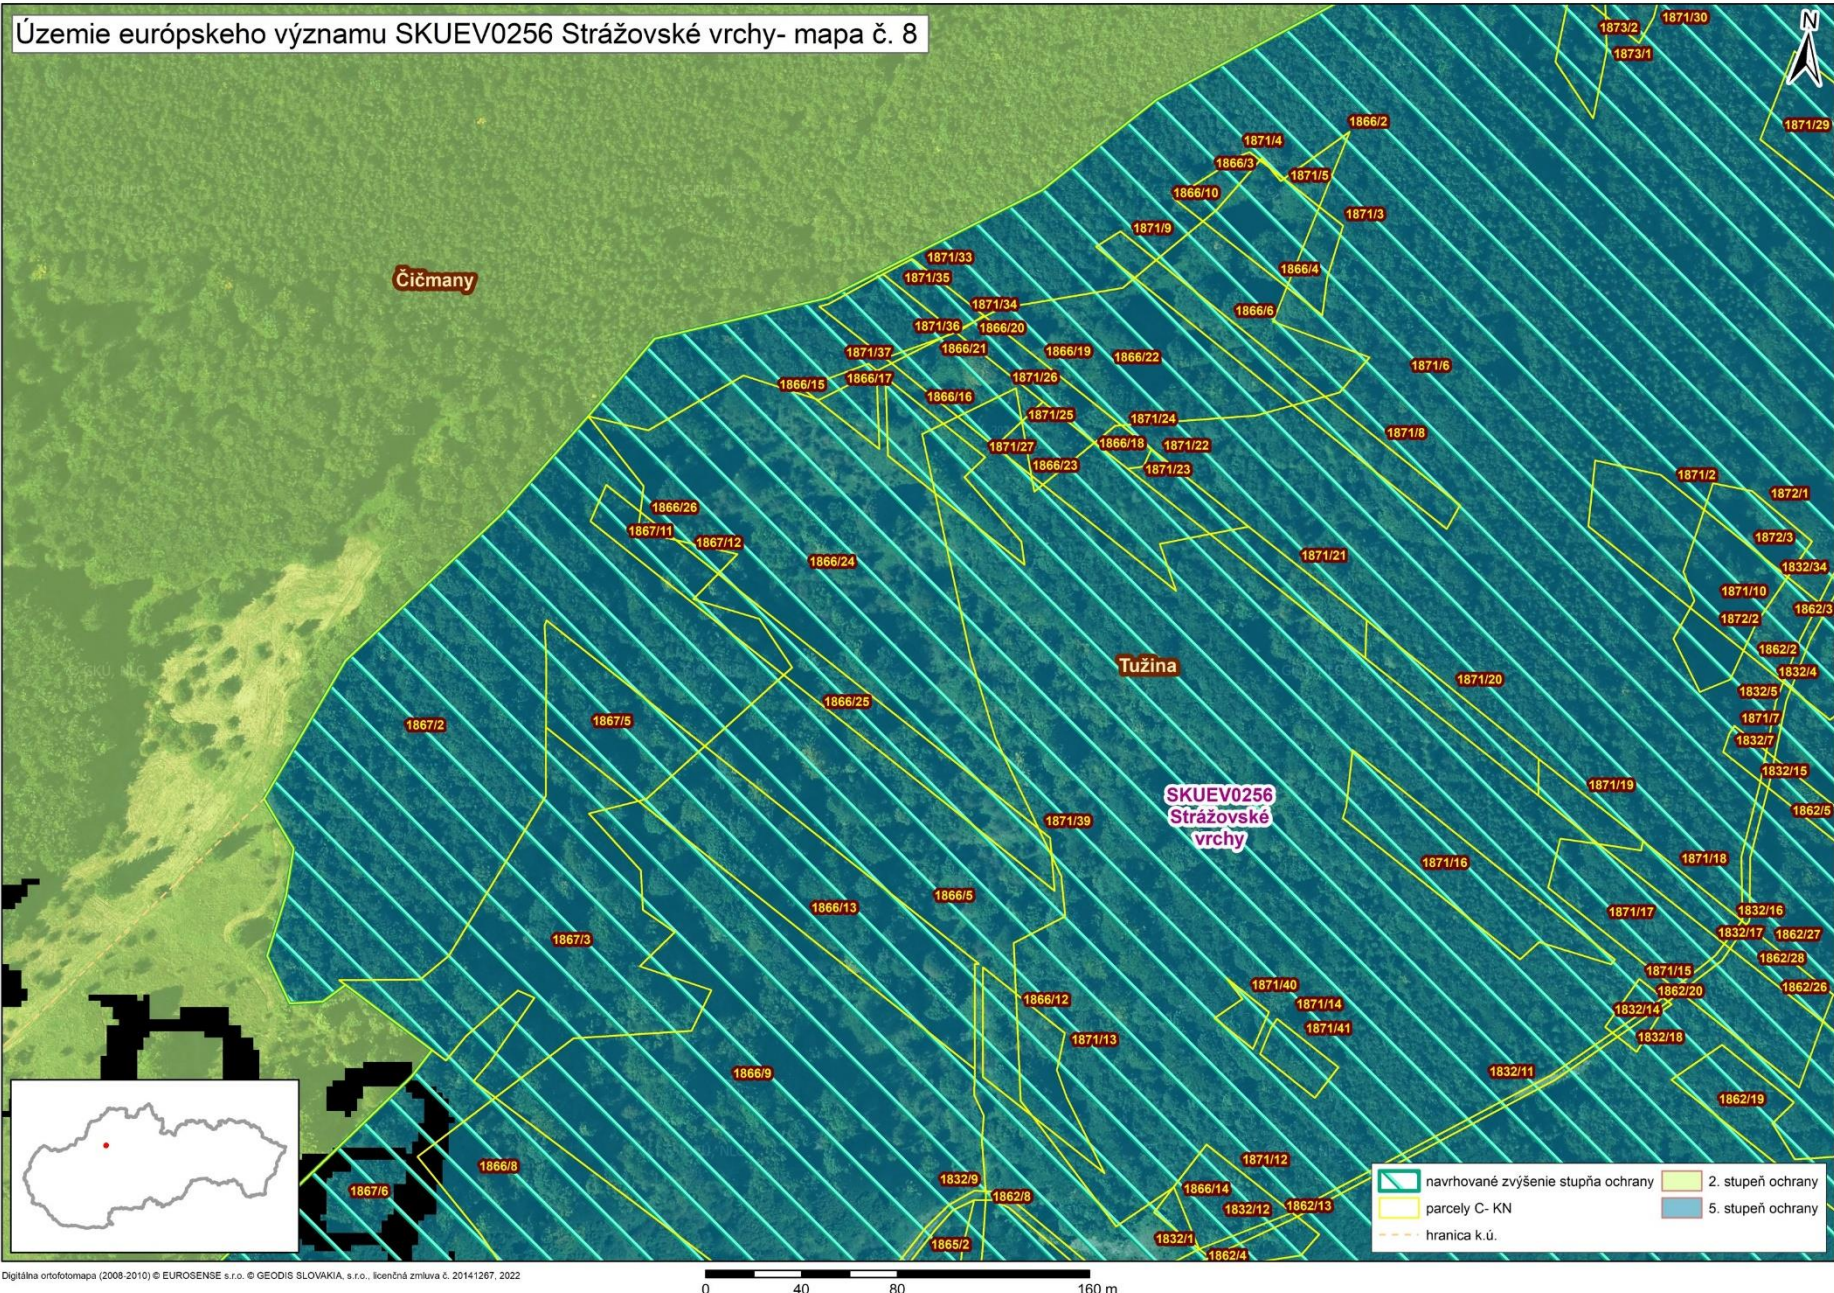

Mapa č. 8 s bližším vyznačením vybraných parciel lokality SKUEV0256 Strážovské vrchy podľa registra „C“ katastra nehnuteľností, na ktorých má byť zvýšený stupeň ochrany