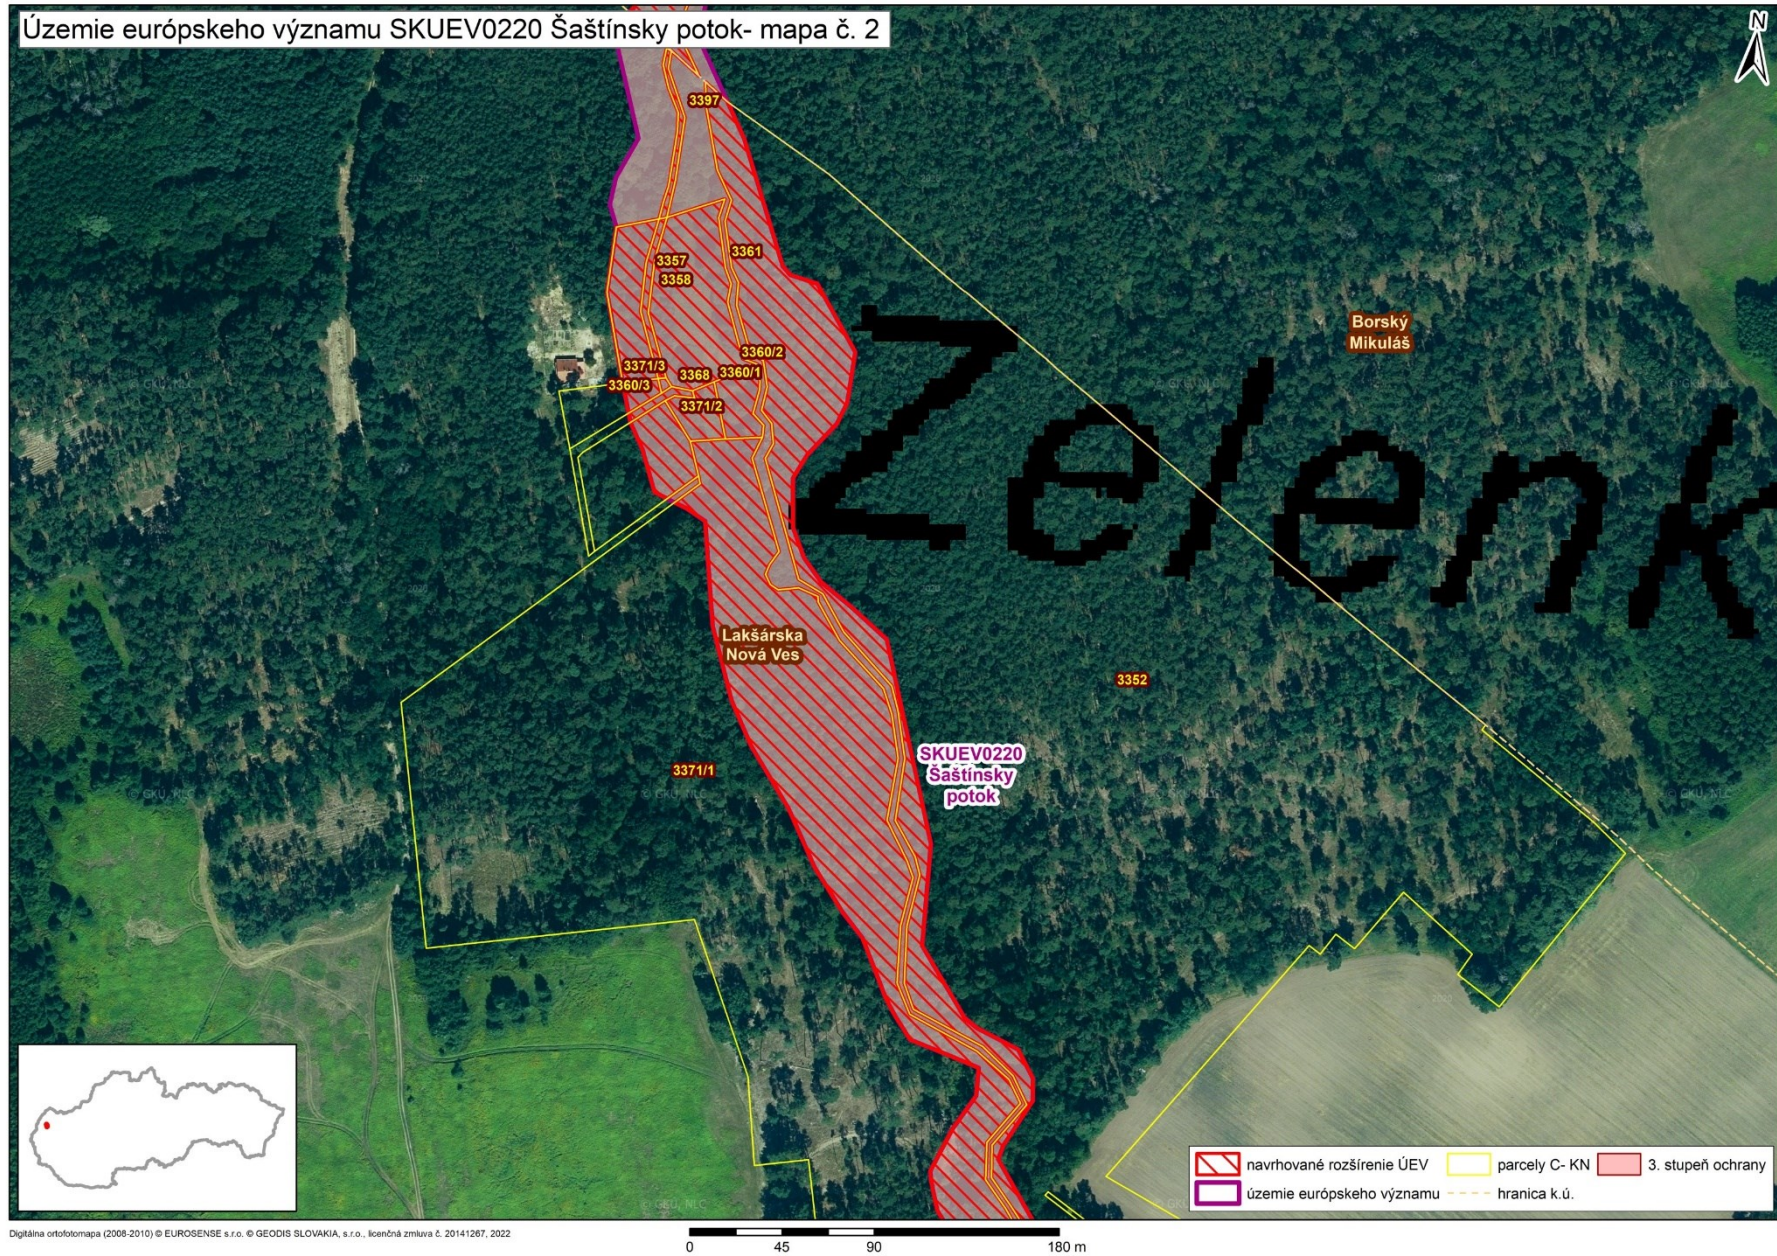

Mapa s vyznačením celej lokality SKUEV0220 Šaštínsky potok a vybraných parciel podľa registra „C“ katastra nehnuteľností, ktoré celé alebo časťou majú byť zaradené do predmetnej lokality

Mapa č. 1 s bližším vyznačením vybraných parciel podľa registra „C“ katastra nehnuteľností, ktoré celé alebo časťou majú byť zaradené do lokality SKUEV0220 Šaštínsky potok

Mapa č. 2 s bližším vyznačením vybraných parciel podľa registra „C“ katastra nehnuteľností, ktoré celé alebo časťou majú byť zaradené do lokality SKUEV0220 Šaštínsky potok

Mapa č. 3 s bližším vyznačením vybraných parciel podľa registra „C“ katastra nehnuteľností, ktoré celé alebo časťou majú byť zaradené do lokality SKUEV0220 Šaštínsky potok

Mapa č. 4 s bližším vyznačením vybraných parciel podľa registra „C“ katastra nehnuteľností, ktoré celé alebo časťou majú byť zaradené do lokality SKUEV0220 Šaštínsky potok