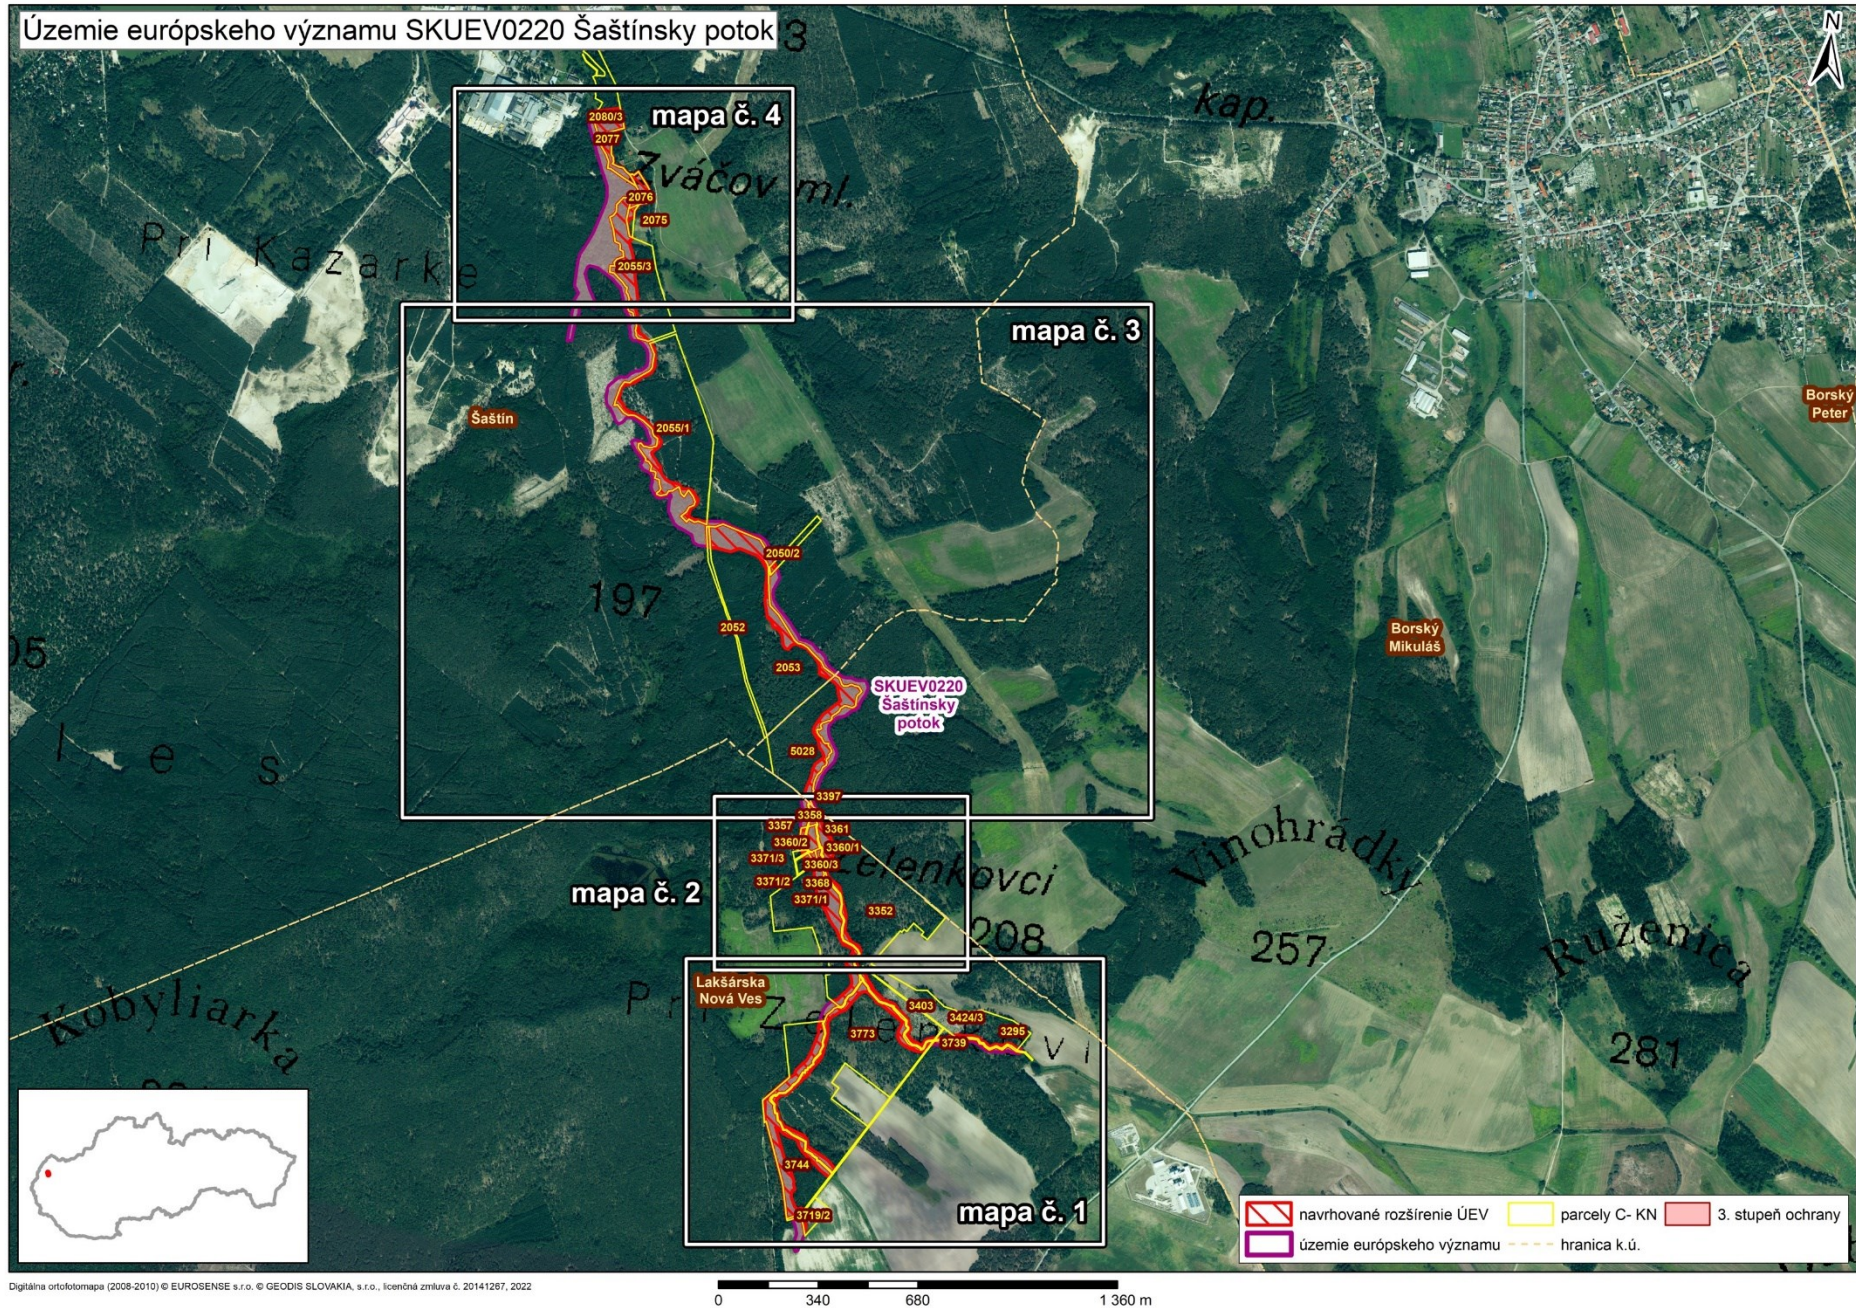

Mapa s vyznačením celej lokality SKUEV0220 Šaštínsky potok a vybraných parciel podľa registra „C“ katastra nehnuteľností, ktoré celé alebo časťou majú byť zaradené do predmetnej lokality

Mapa č. 1 s bližším vyznačením vybraných parciel podľa registra „C“ katastra nehnuteľností, ktoré celé alebo časťou majú byť zaradené do lokality SKUEV0220 Šaštínsky potok

Mapa č. 2 s bližším vyznačením vybraných parciel podľa registra „C“ katastra nehnuteľností, ktoré celé alebo časťou majú byť zaradené do lokality SKUEV0220 Šaštínsky potok

Mapa č. 3 s bližším vyznačením vybraných parciel podľa registra „C“ katastra nehnuteľností, ktoré celé alebo časťou majú byť zaradené do lokality SKUEV0220 Šaštínsky potok

Mapa č. 4 s bližším vyznačením vybraných parciel podľa registra „C“ katastra nehnuteľností, ktoré celé alebo časťou majú byť zaradené do lokality SKUEV0220 Šaštínsky potok