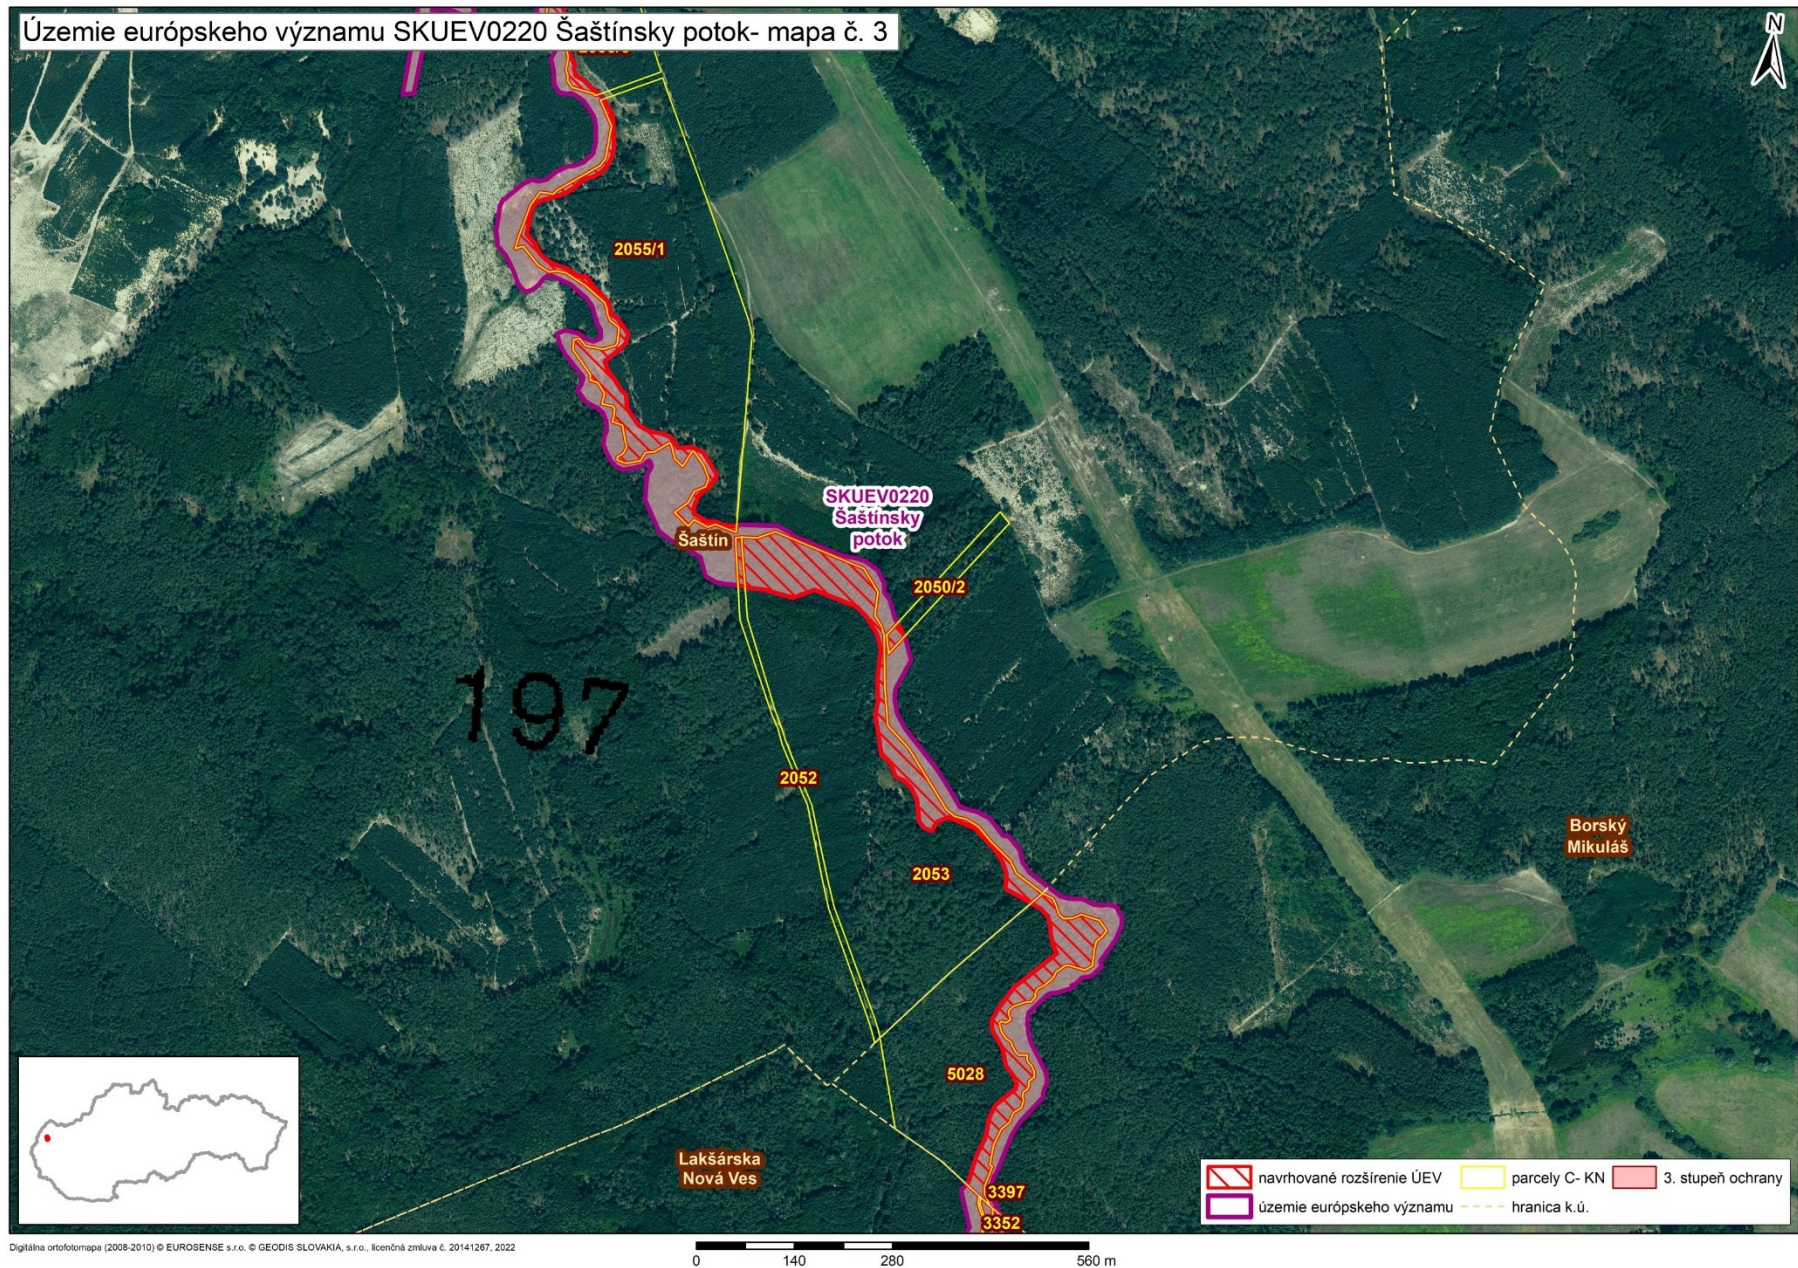

Mapa s vyznačením celej lokality SKUEV0220 Šaštínsky potok a vybraných parciel podľa registra „C“ katastra nehnuteľností, ktoré celé alebo časťou majú byť zaradené do predmetnej lokality

Mapa č. 1 s bližším vyznačením vybraných parciel podľa registra „C“ katastra nehnuteľností, ktoré celé alebo časťou majú byť zaradené do lokality SKUEV0220 Šaštínsky potok

Mapa č. 2 s bližším vyznačením vybraných parciel podľa registra „C“ katastra nehnuteľností, ktoré celé alebo časťou majú byť zaradené do lokality SKUEV0220 Šaštínsky potok

Mapa č. 3 s bližším vyznačením vybraných parciel podľa registra „C“ katastra nehnuteľností, ktoré celé alebo časťou majú byť zaradené do lokality SKUEV0220 Šaštínsky potok

Mapa č. 4 s bližším vyznačením vybraných parciel podľa registra „C“ katastra nehnuteľností, ktoré celé alebo časťou majú byť zaradené do lokality SKUEV0220 Šaštínsky potok